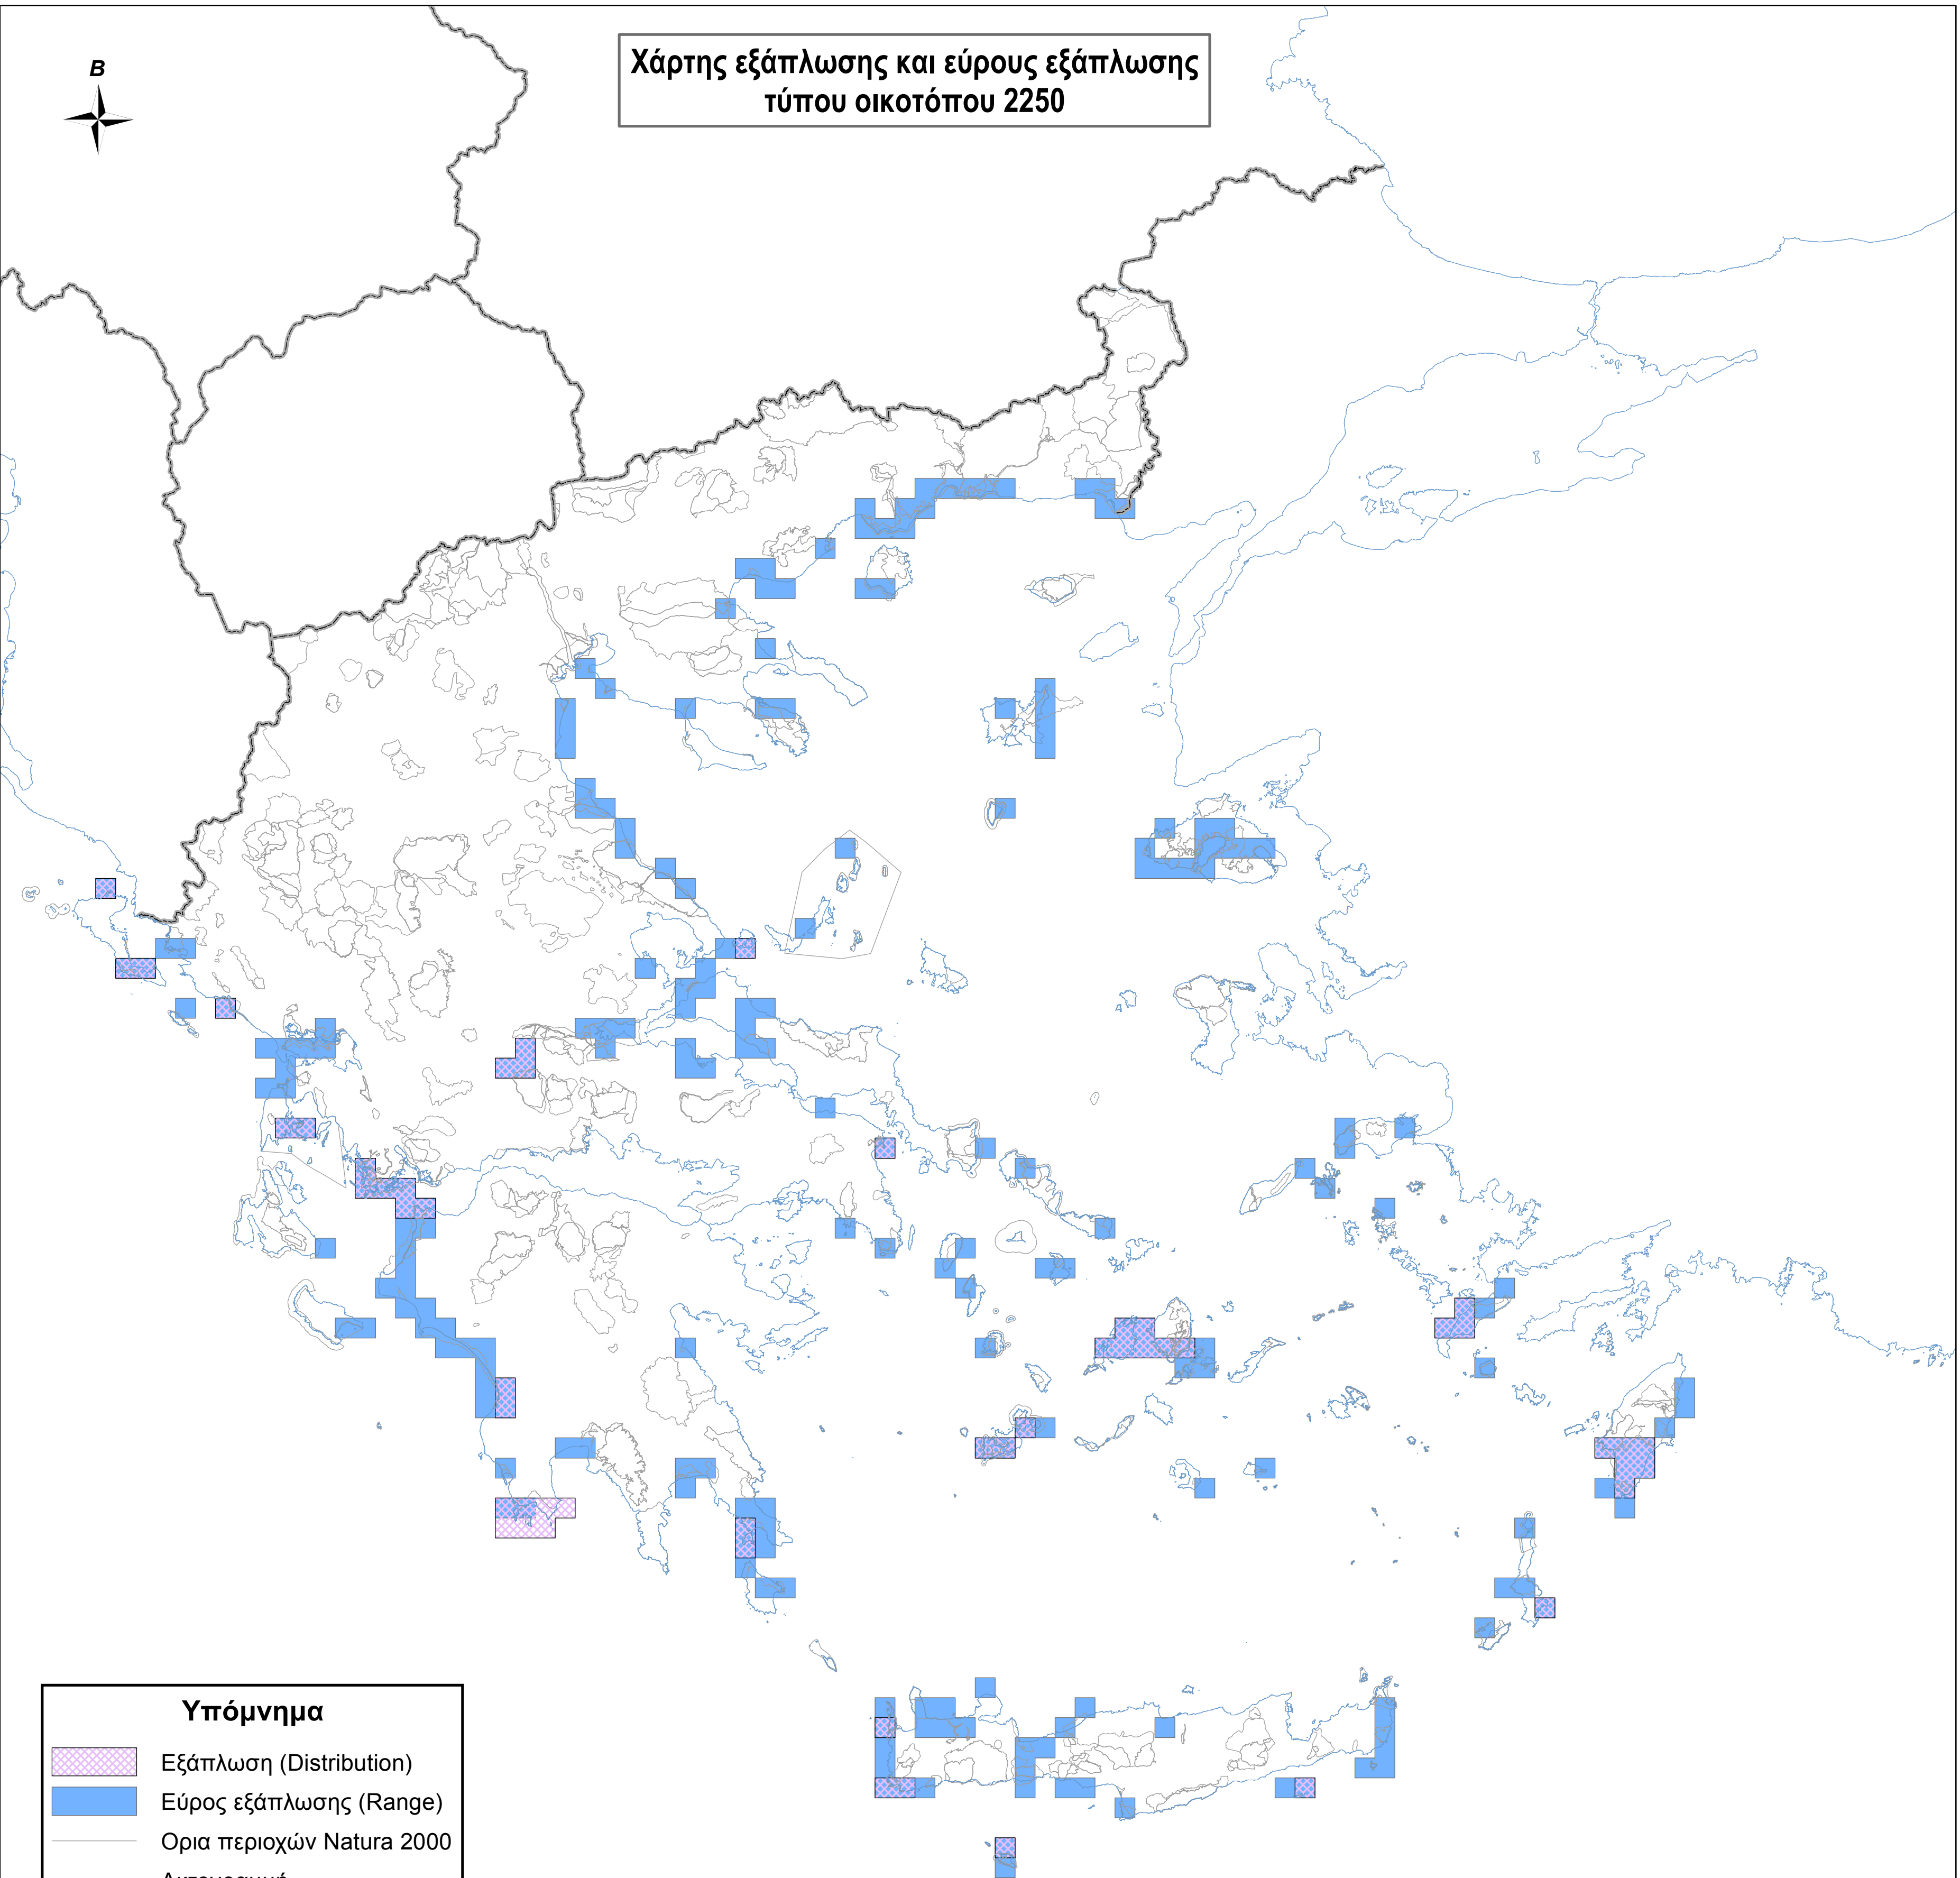

Χάρτης εξάπλωσης και εύρους εξάπλωσης  
τύπου οικοτόπου 2250

**Υπόμνημα**

- Εξάπλωση (Distribution)
- Εύρος εξάπλωσης (Range)
- Ορια περιοχών Natura 2000
- Ακτογραμμή
- Σύνορα