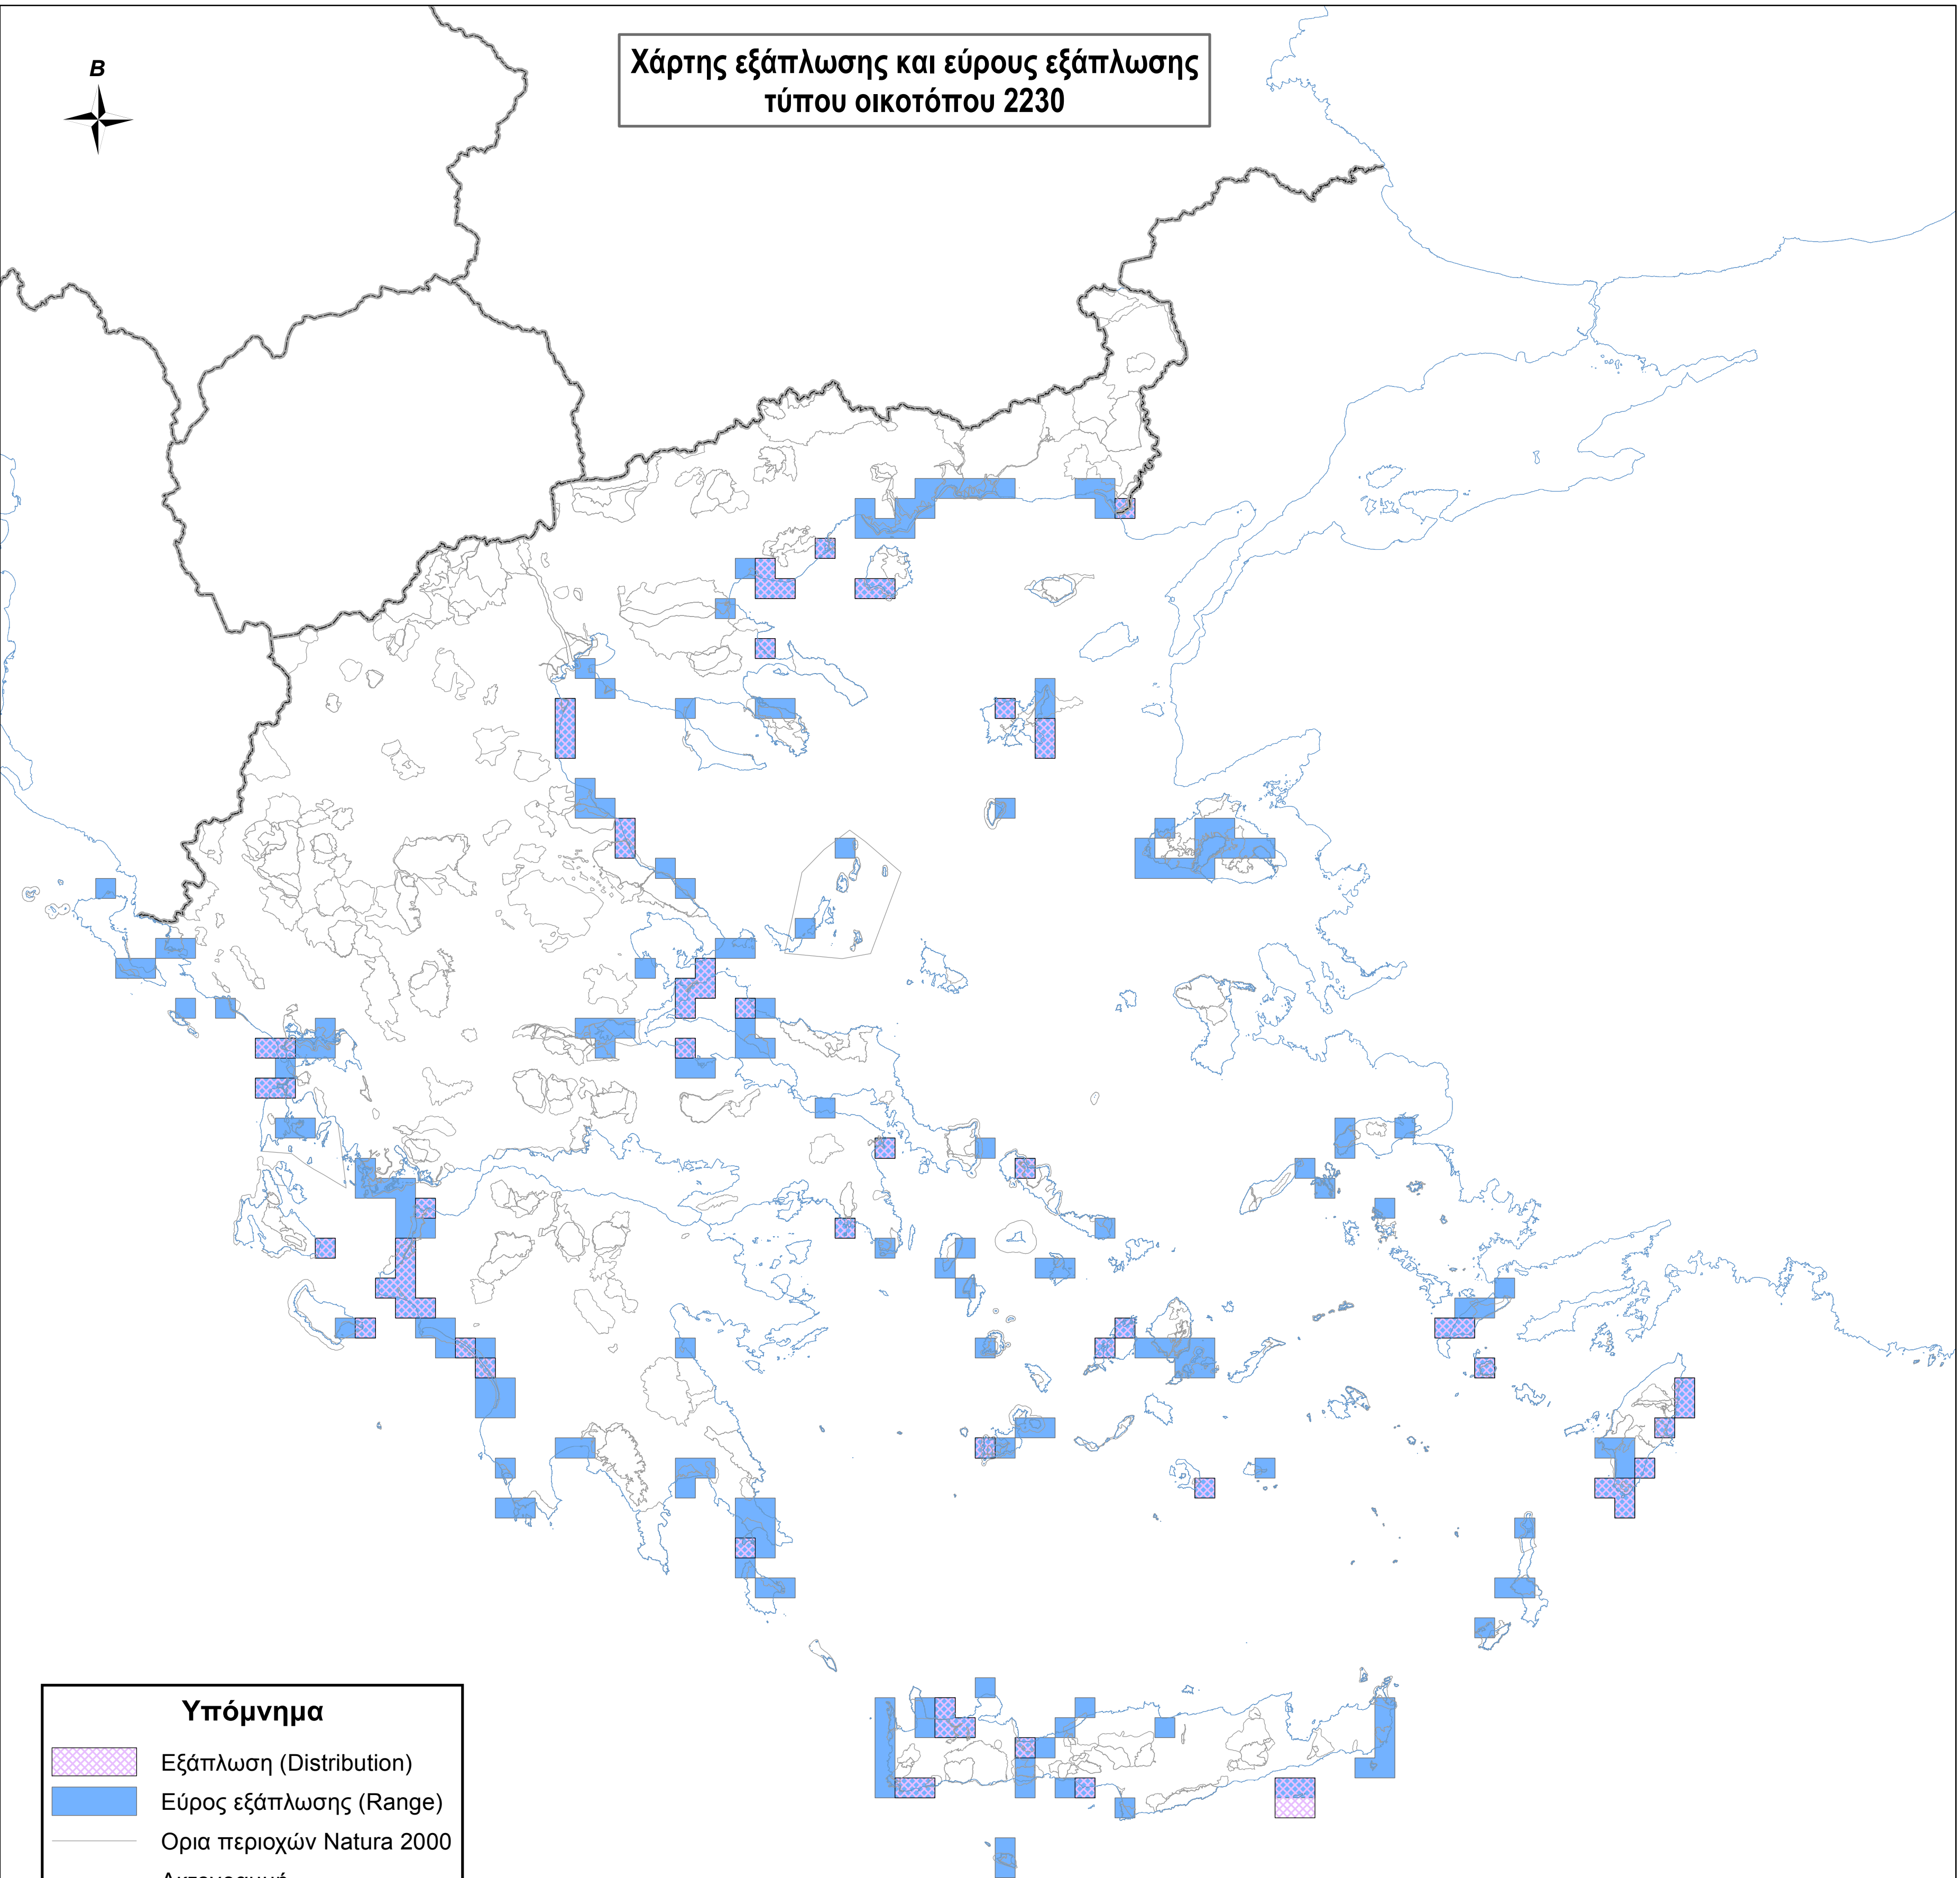

Χάρτης εξάπλωσης και εύρους εξάπλωσης  
τύπου οικοτόπου 2230

**Υπόμνημα**

- Εξάπλωση (Distribution)
- Εύρος εξάπλωσης (Range)
- Ορια περιοχών Natura 2000
- Ακτογραμμή
- Σύνορα