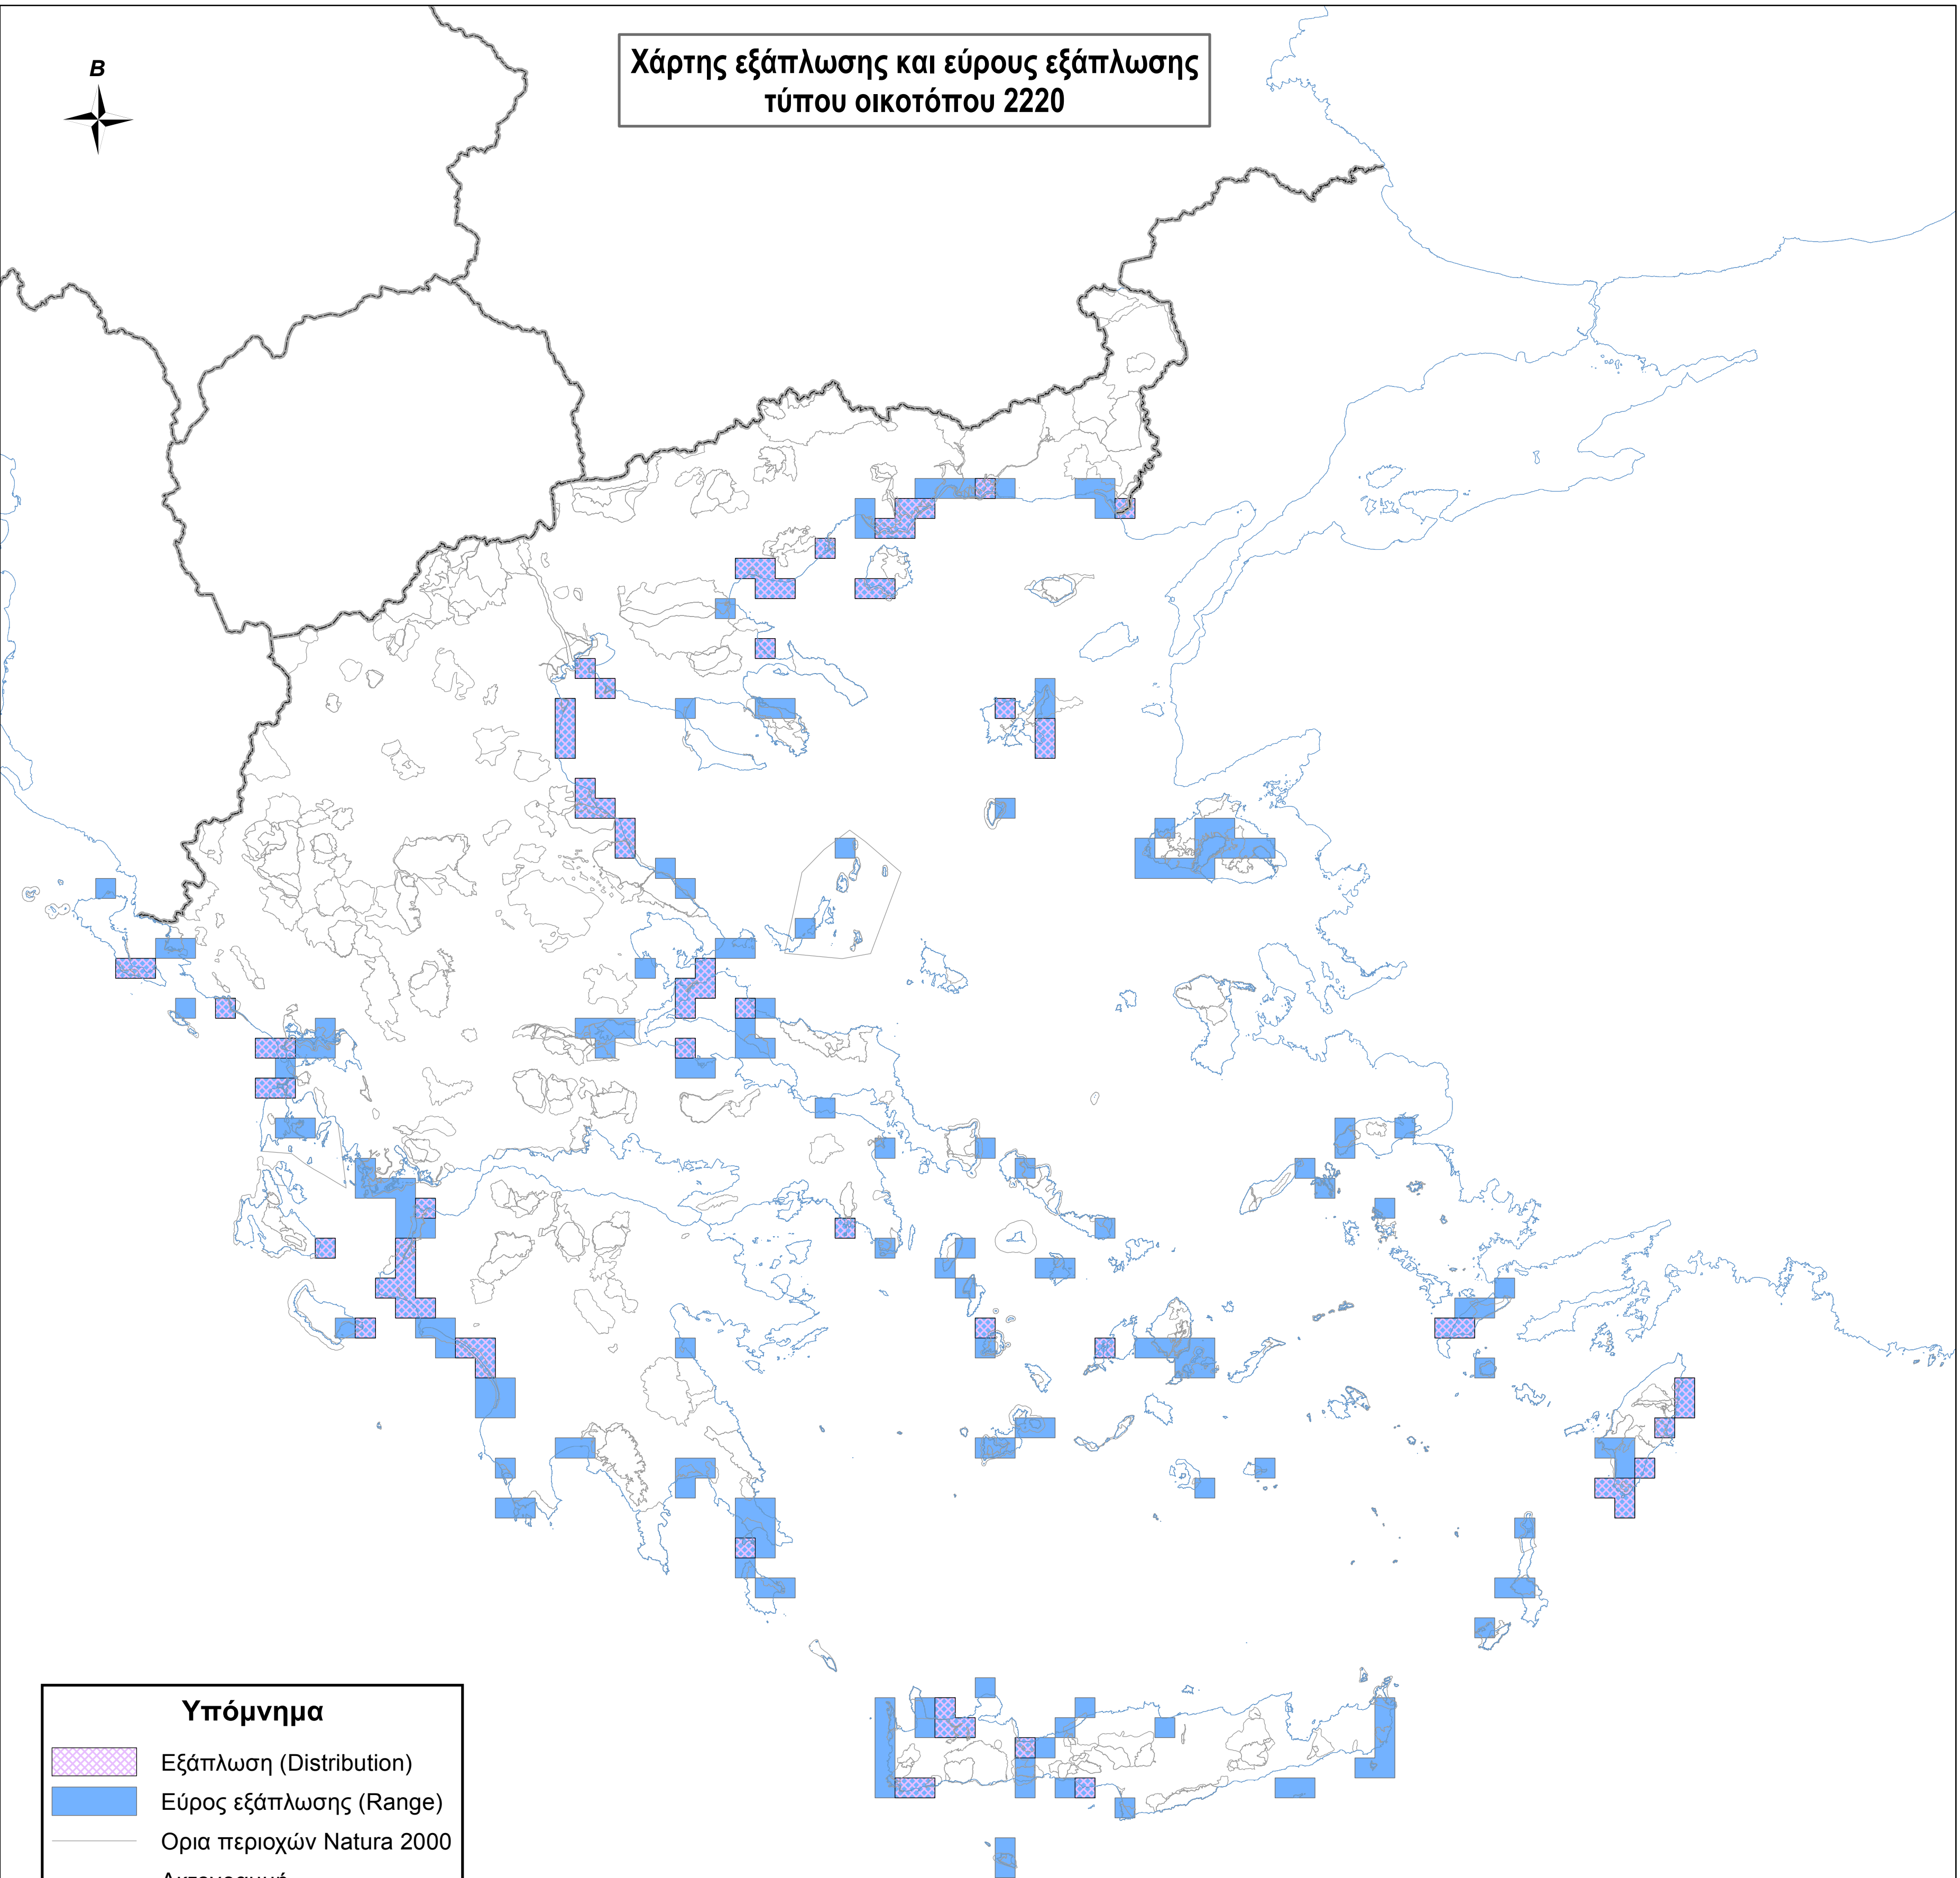

Χάρτης εξάπλωσης και εύρους εξάπλωσης  
τύπου οικοτόπου 2220

**Υπόμνημα**

- Εξάπλωση (Distribution)
- Εύρος εξάπλωσης (Range)
- Ορια περιοχών Natura 2000
- Ακτογραμμή
- Σύνορα