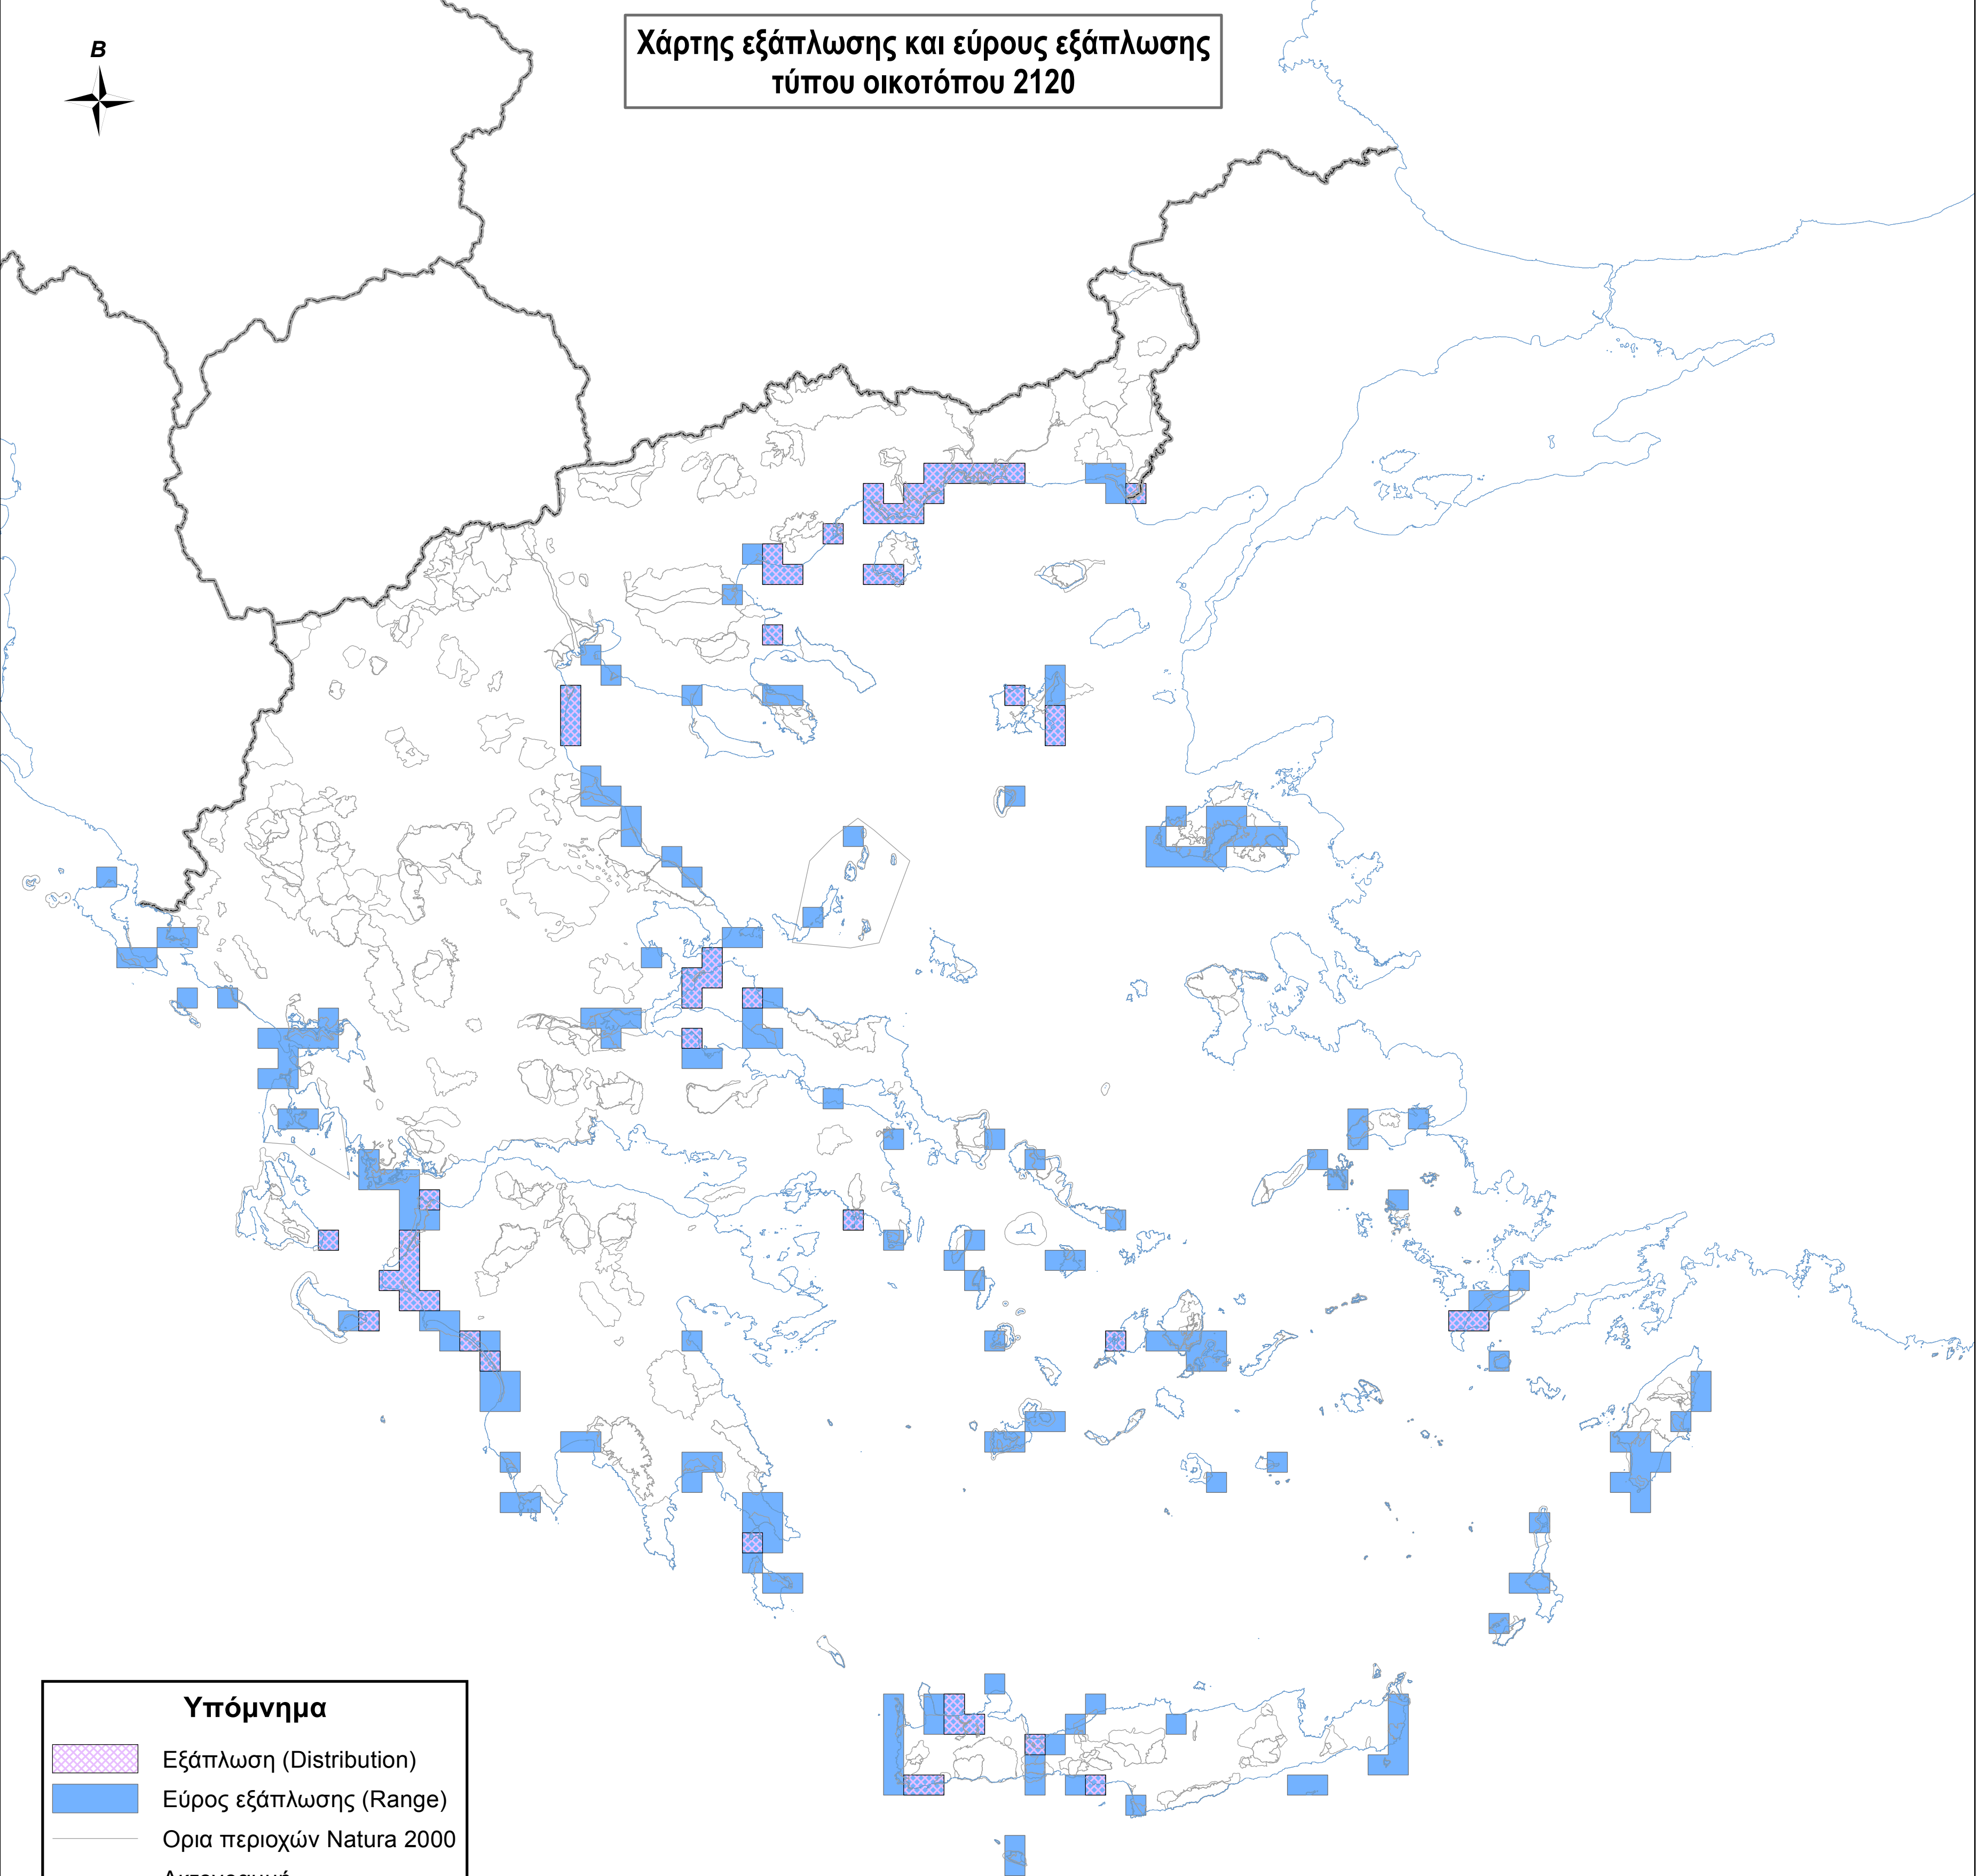

Χάρτης εξάπλωσης και εύρους εξάπλωσης
τύπου οικοτόπου 2120

Υπόμνημα

- Εξάπλωση (Distribution)
- Εύρος εξάπλωσης (Range)
- Ορια περιοχών Natura 2000
- Ακτογραμμή
- Σύνορα