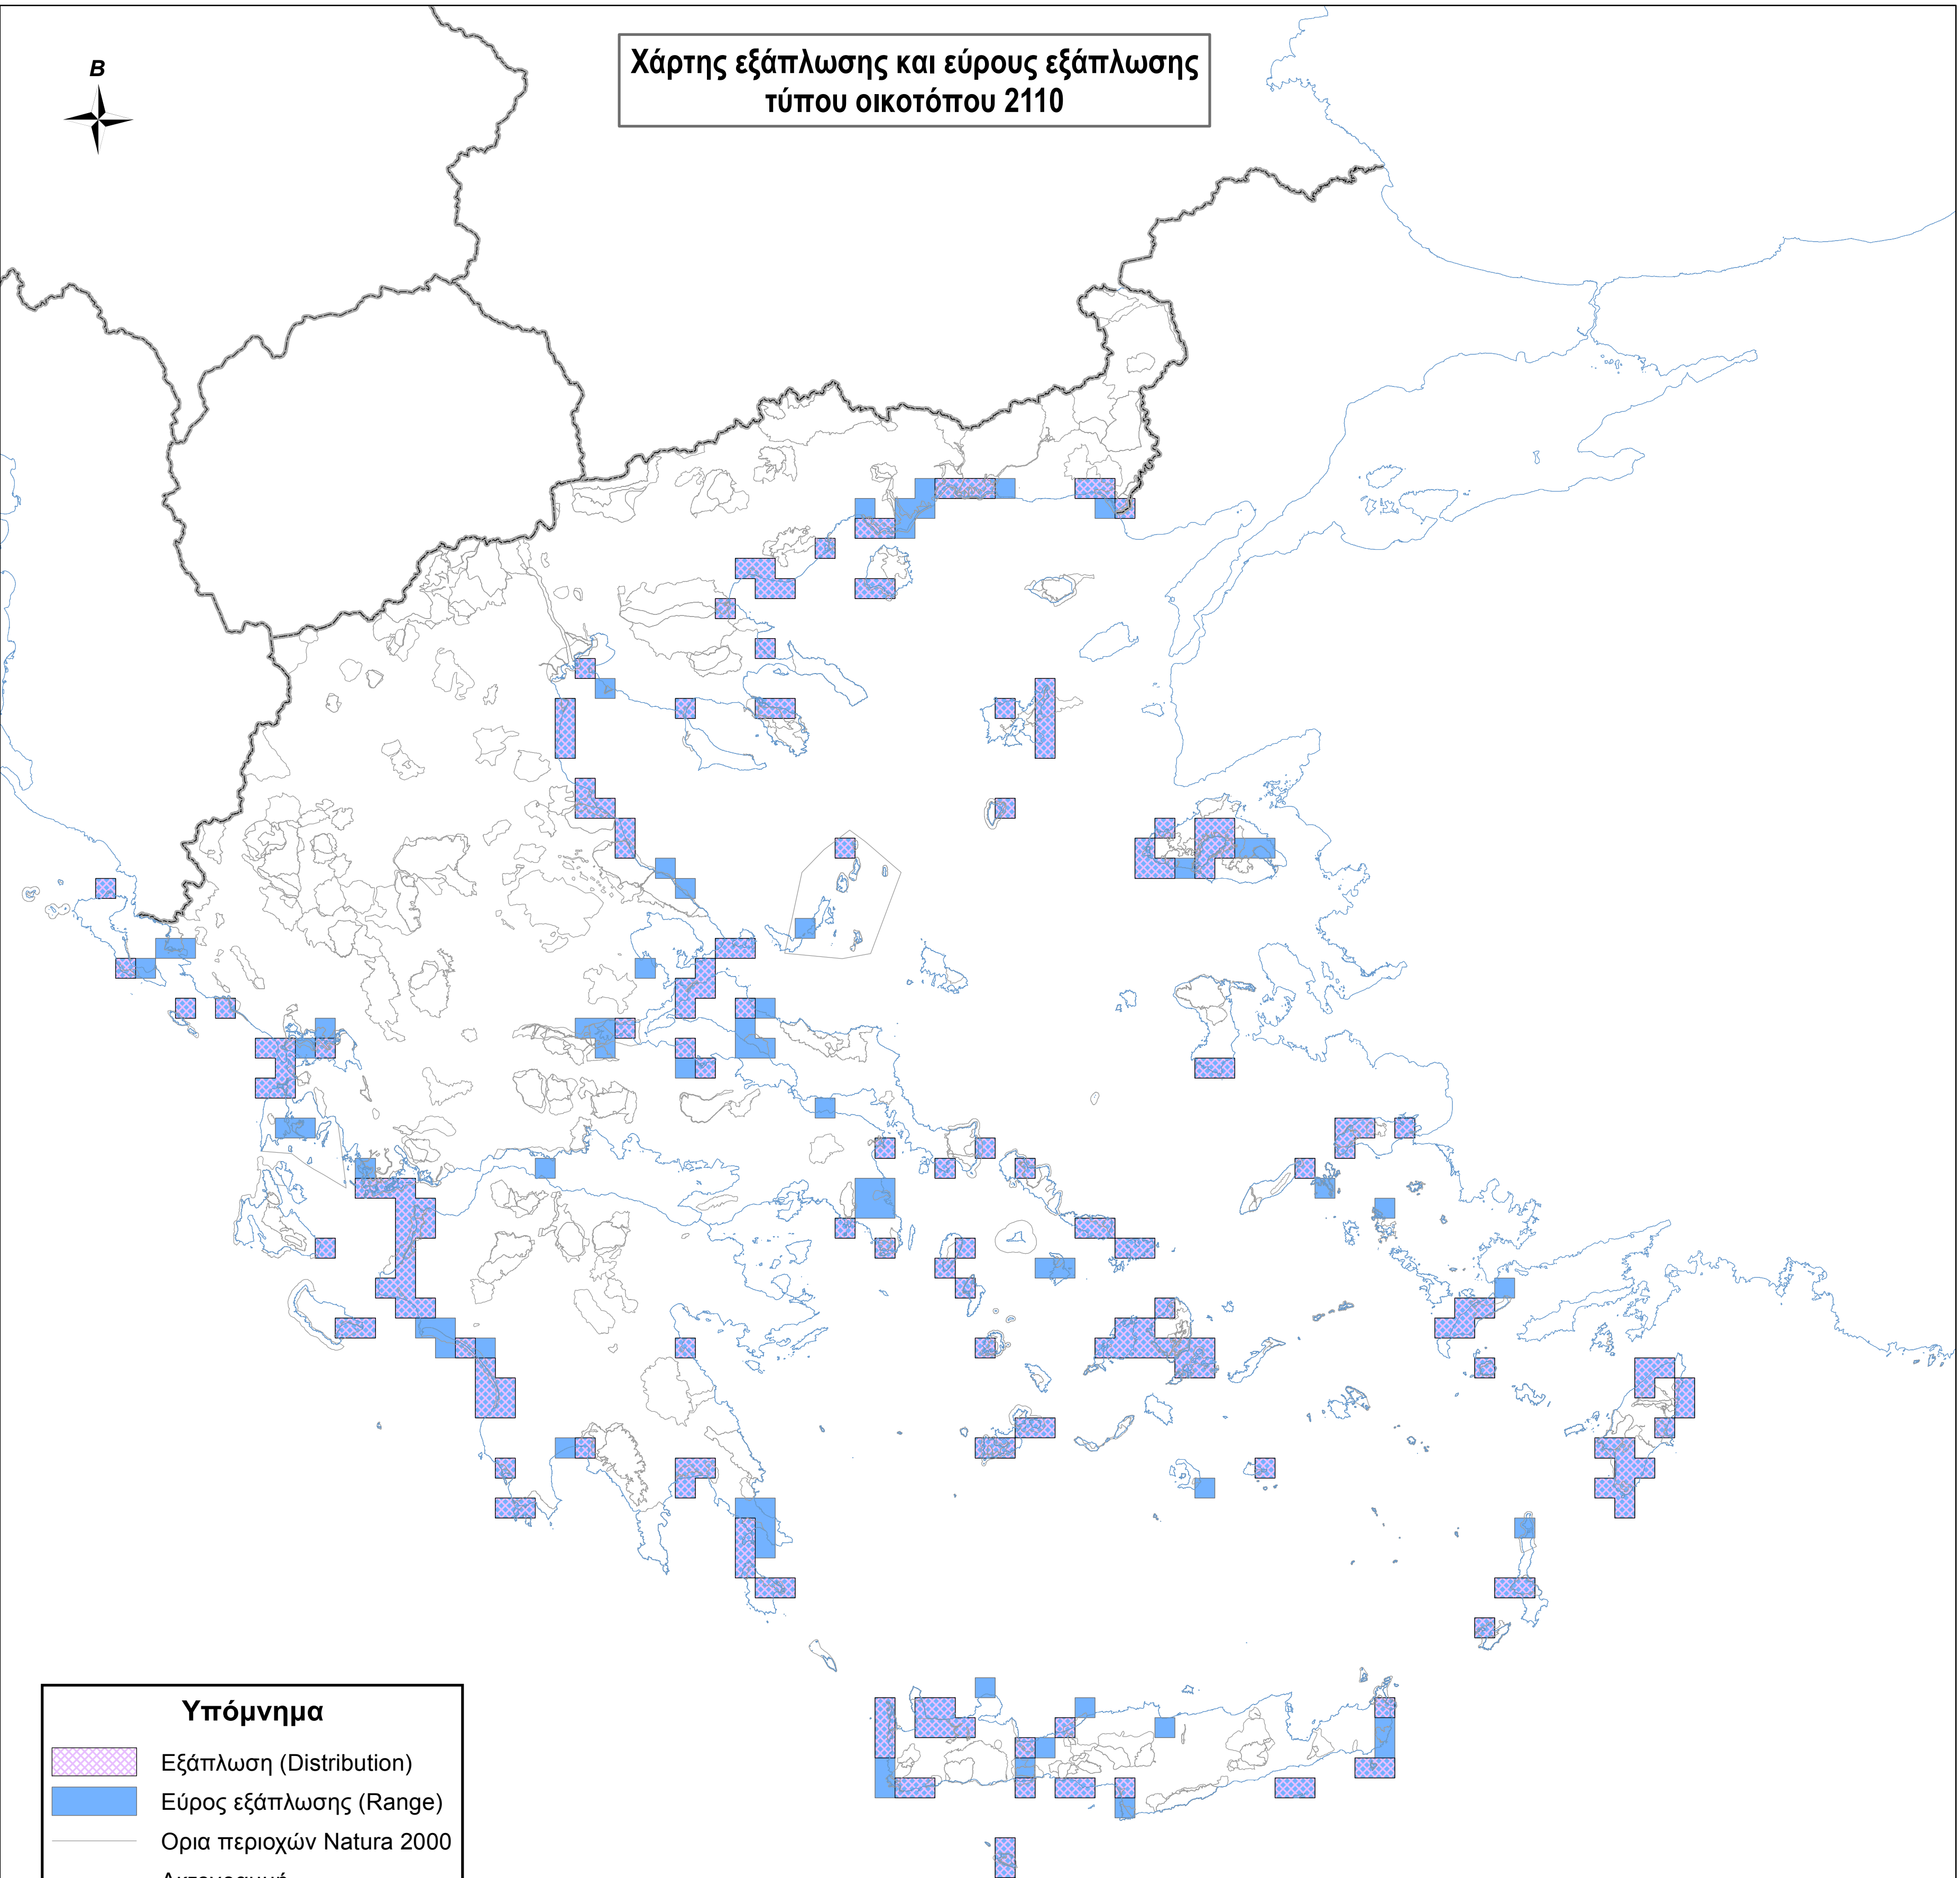

Χάρτης εξάπλωσης και εύρους εξάπλωσης
τύπου οικοτόπου 2110

Υπόμνημα

- Εξάπλωση (Distribution)
- Εύρος εξάπλωσης (Range)
- Ορια περιοχών Natura 2000
- Ακτογραμμή
- Σύνορα