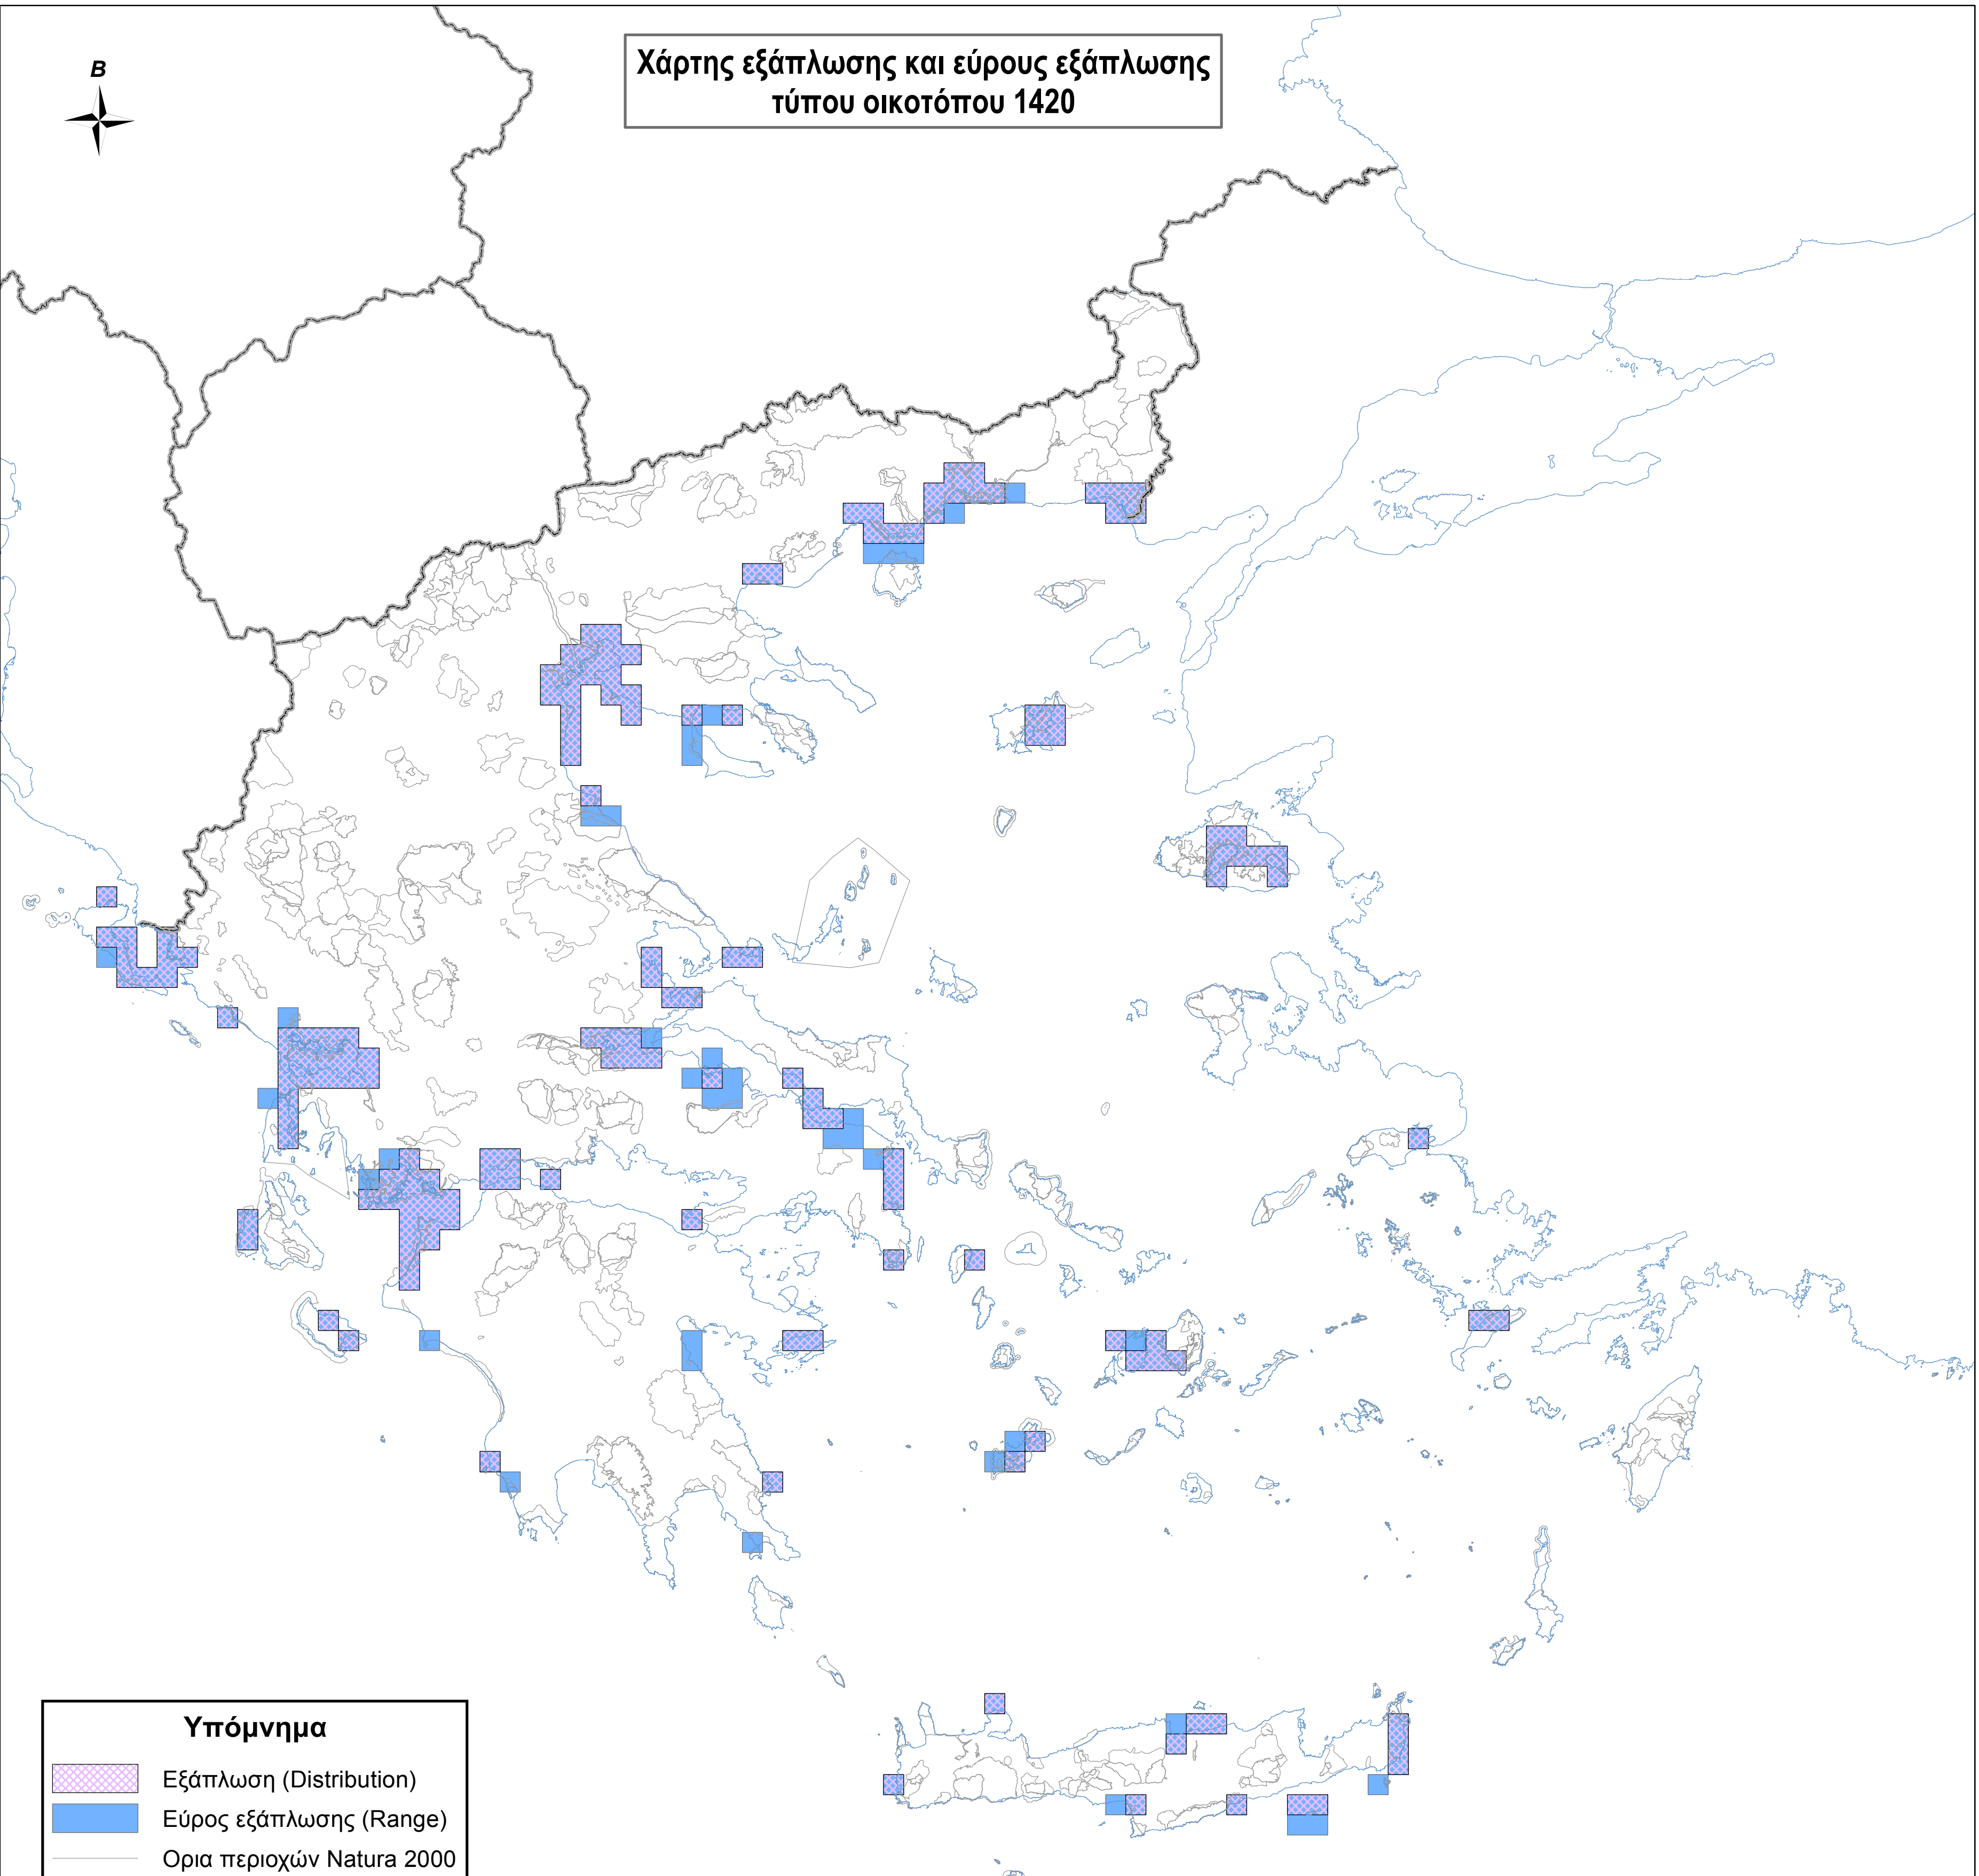

Χάρτης εξάπλωσης και εύρους εξάπλωσης
τύπου οικοτόπου 1420

Υπόμνημα

- Εξάπλωση (Distribution)
- Εύρος εξάπλωσης (Range)
- Ορια περιοχών Natura 2000
- Ακτογραμμή
- Σύνορα