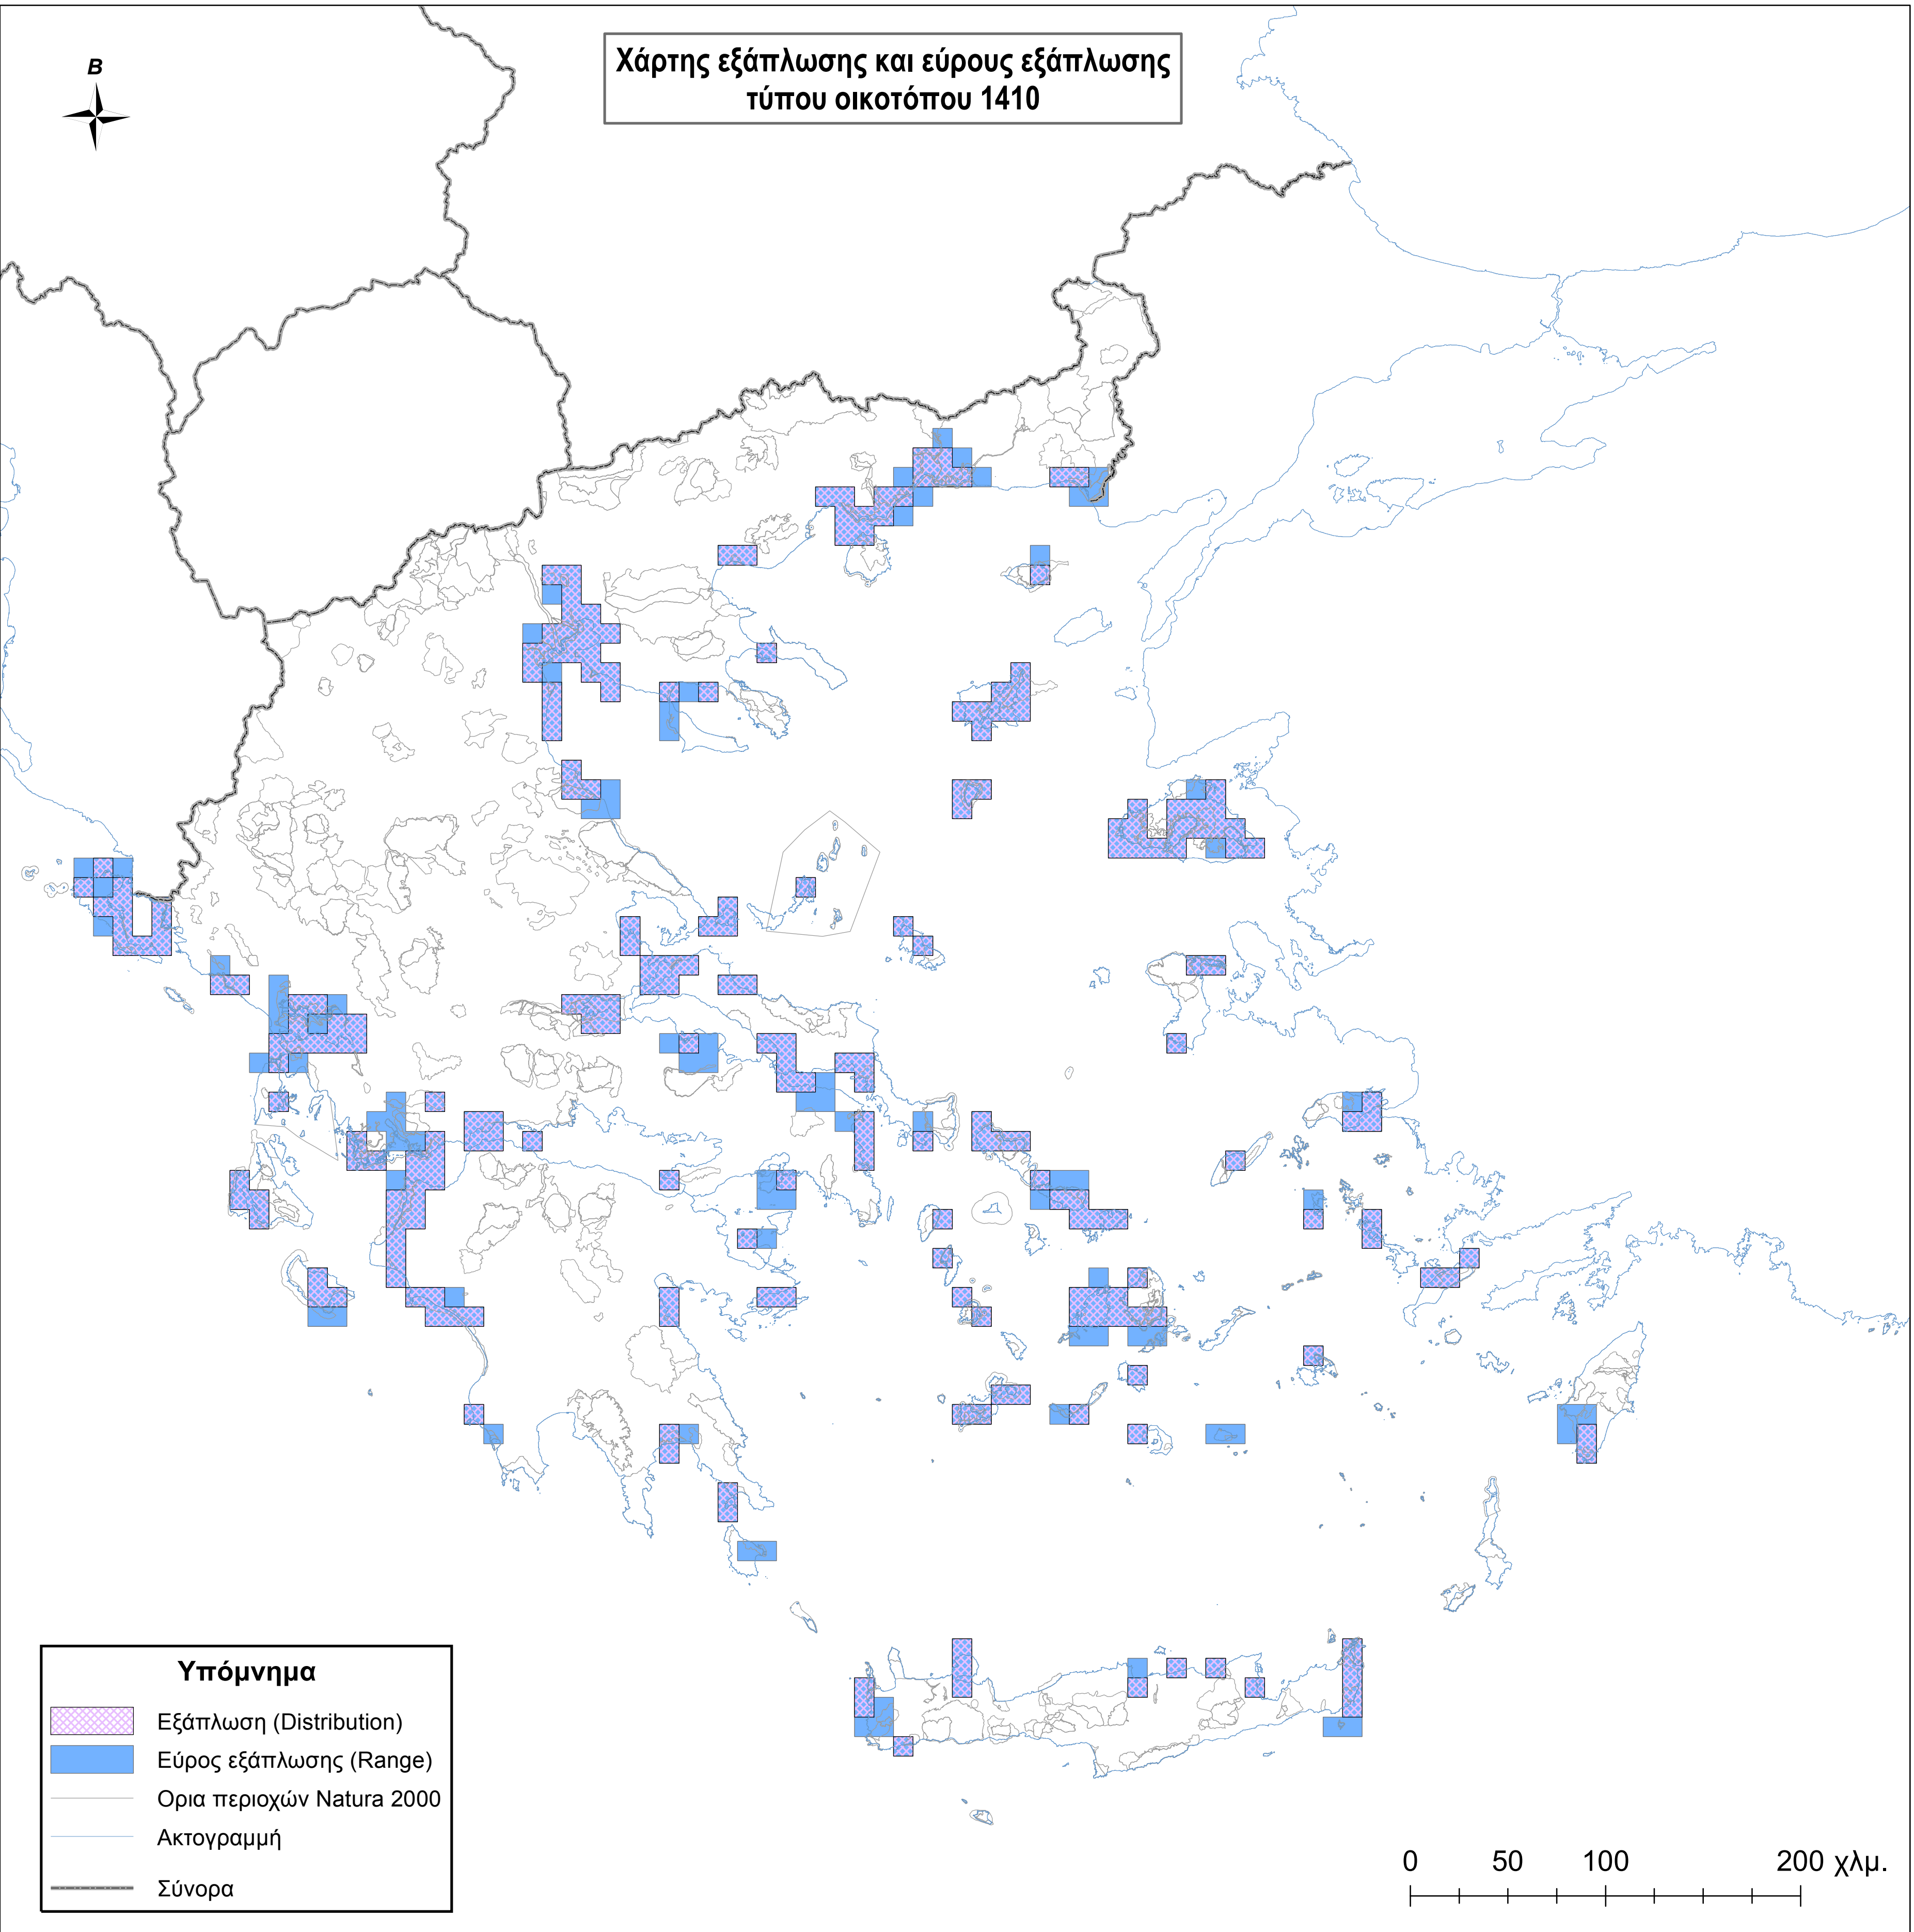

# Χάρτης εξάπλωσης και εύρους εξάπλωσης τύπου οικοτόπου 1410

**Υπόμνημα**

- Εξάπλωση (Distribution)
- Εύρος εξάπλωσης (Range)
- Ορια περιοχών Natura 2000
- Ακτογραμμή
- Σύνορα