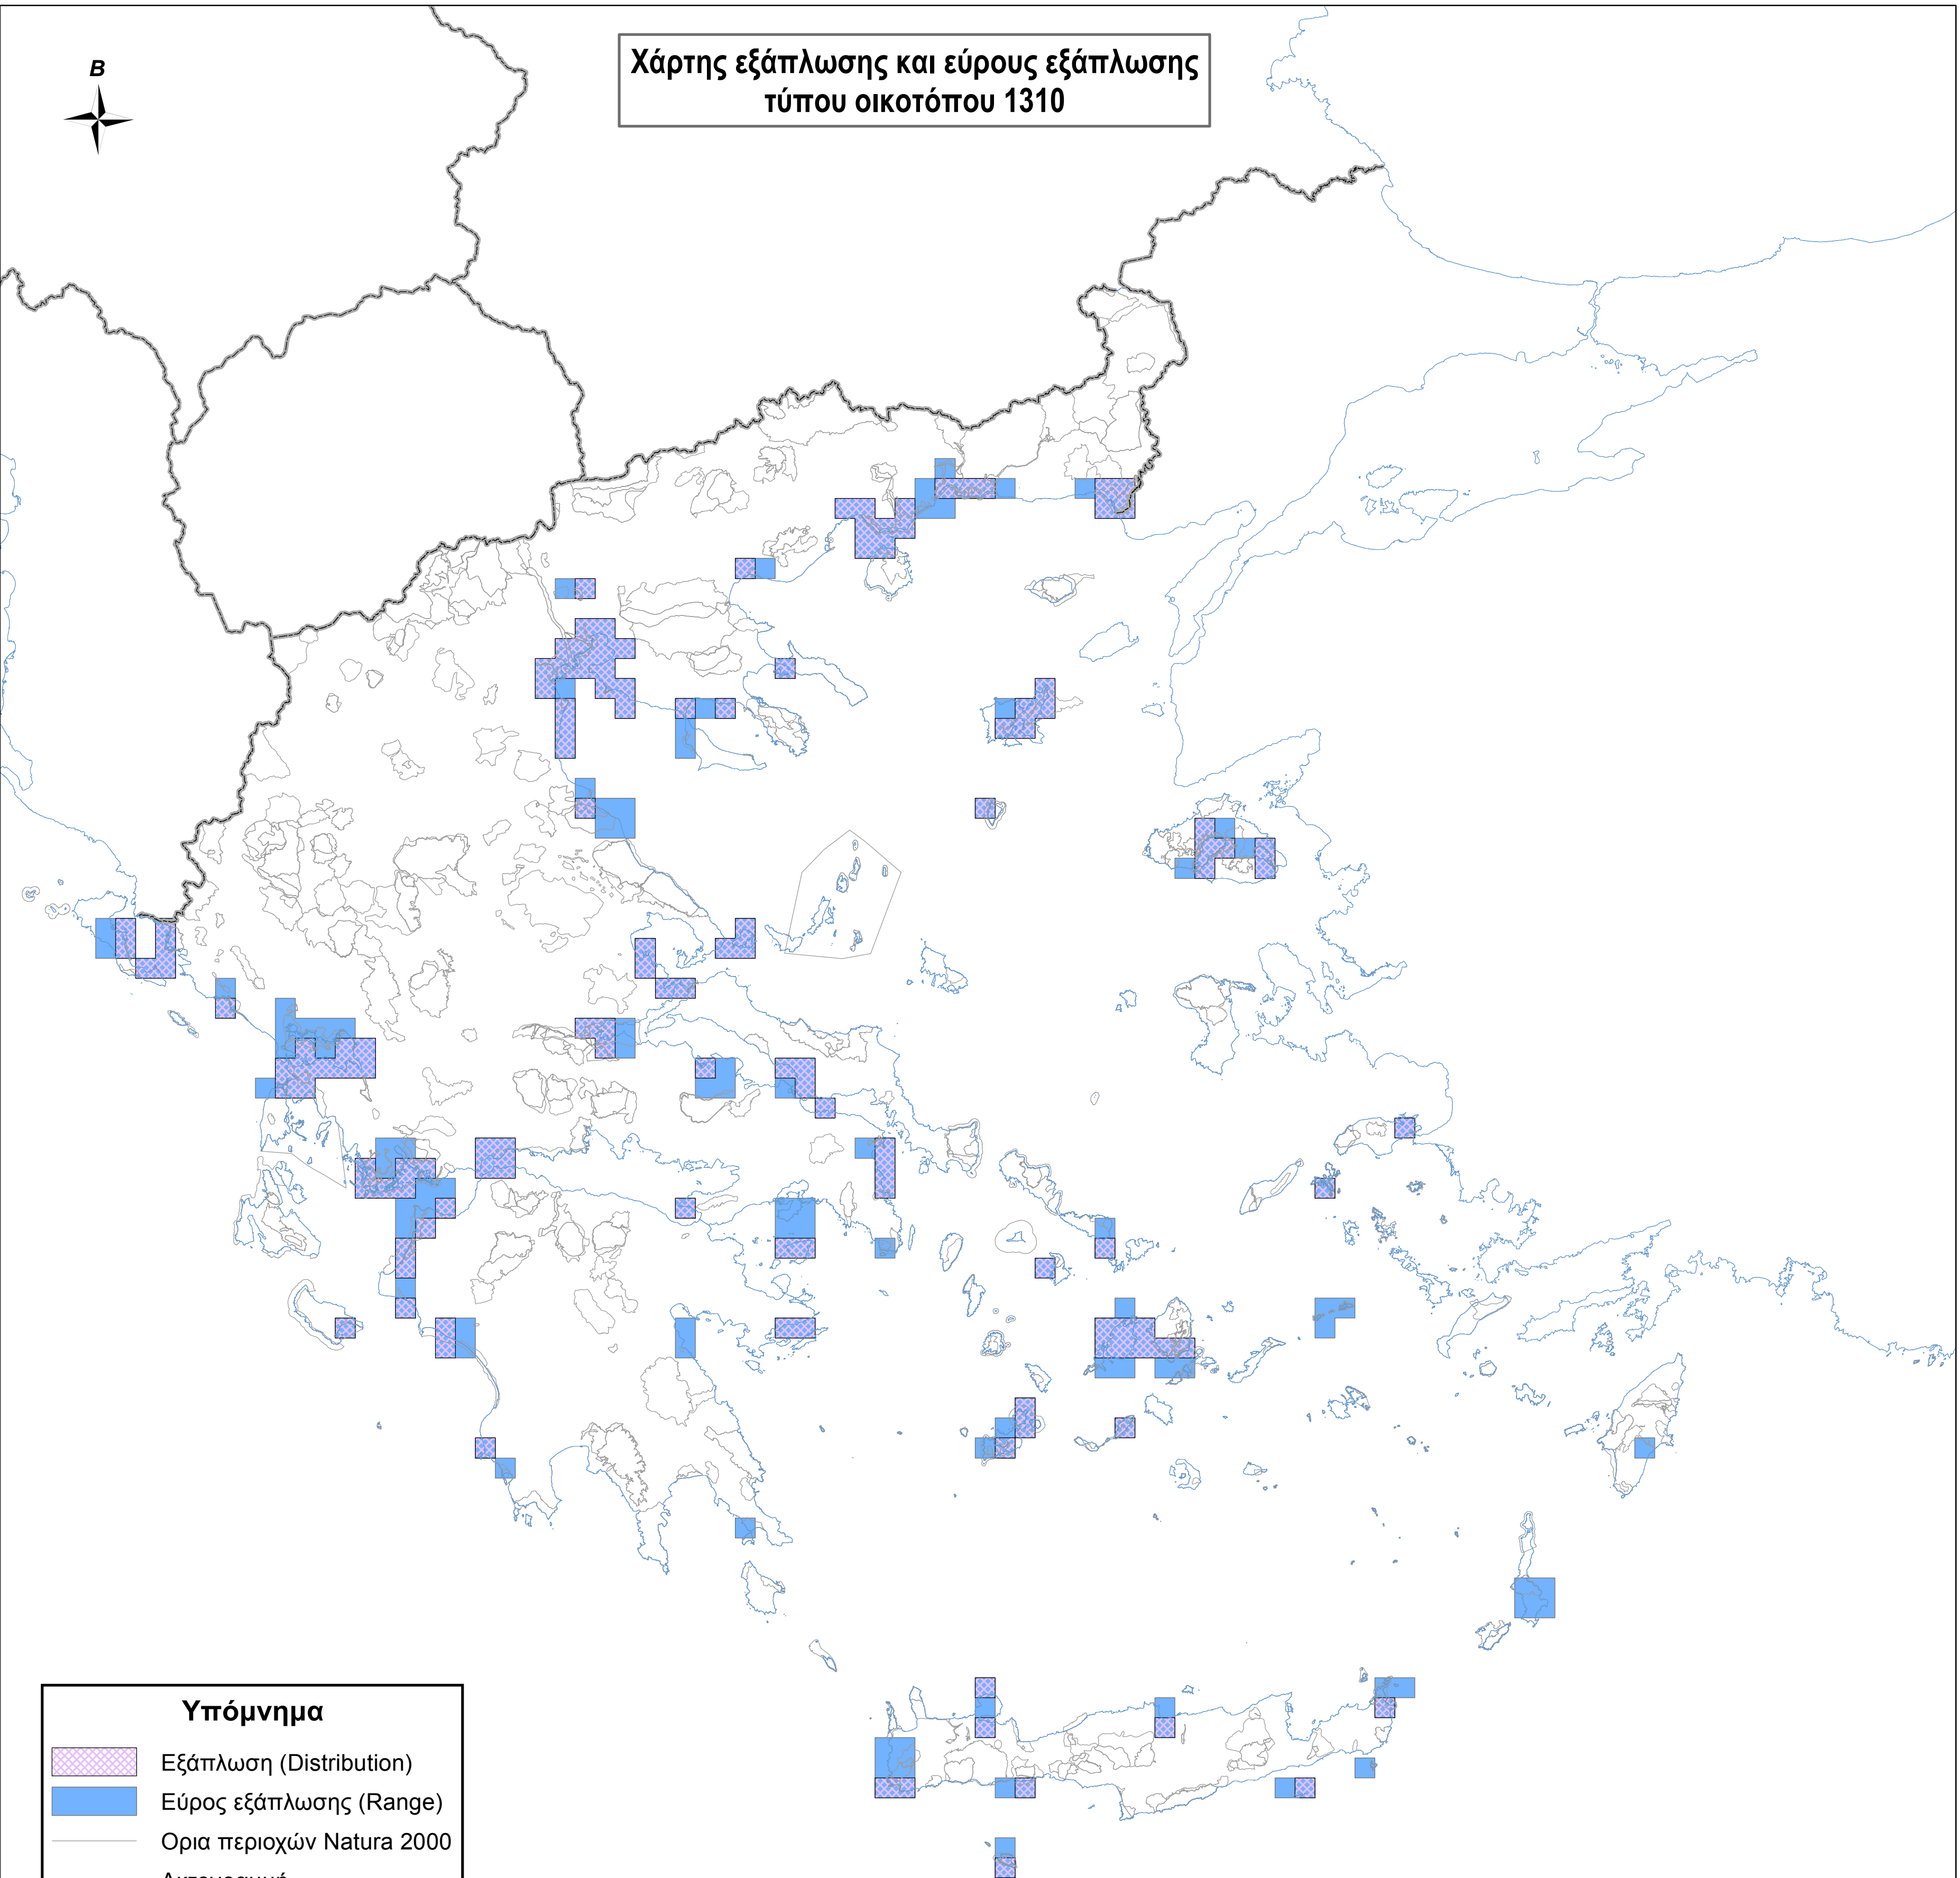

Χάρτης εξάπλωσης και εύρους εξάπλωσης
τύπου οικοτόπου 1310

Υπόμνημα

- Εξάπλωση (Distribution)
- Εύρος εξάπλωσης (Range)
- Ορια περιοχών Natura 2000
- Ακτογραμμή
- Σύνορα