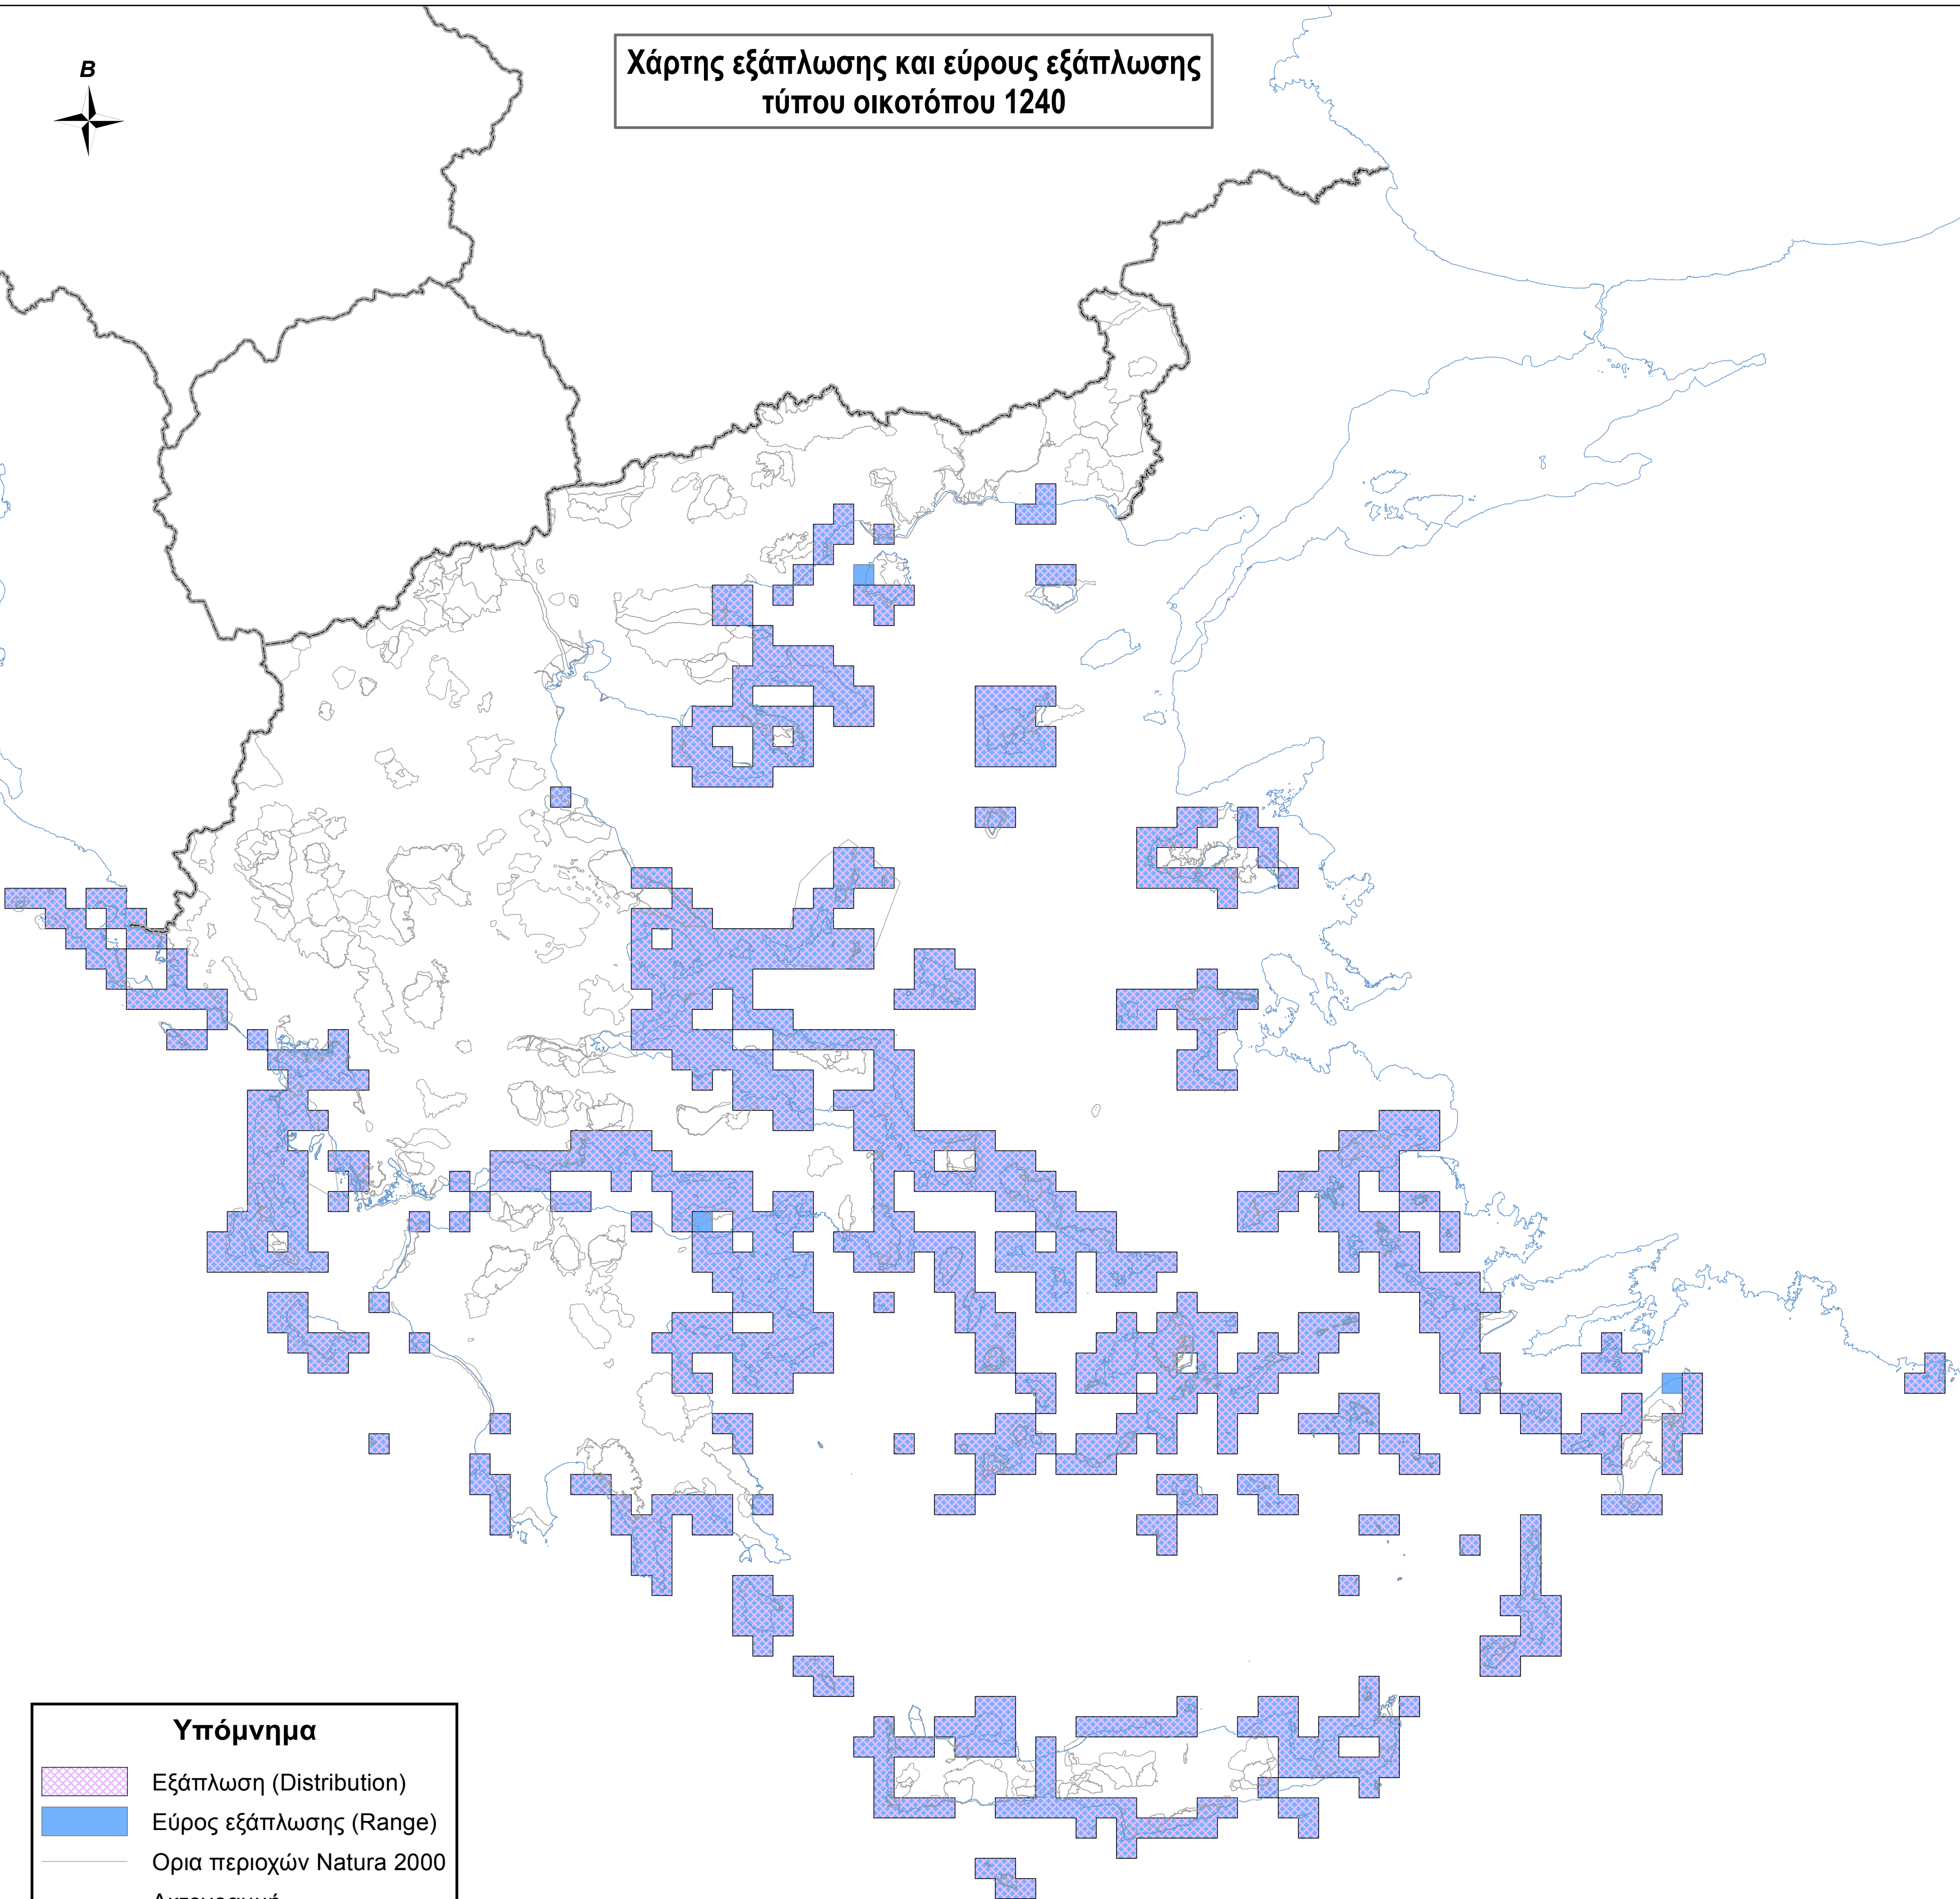

Χάρτης εξάπλωσης και εύρους εξάπλωσης
τύπου οικοτόπου 1240

Υπόμνημα

- Εξάπλωση (Distribution)
- Εύρος εξάπλωσης (Range)
- Ορια περιοχών Natura 2000
- Ακτογραμμή
- Σύνορα