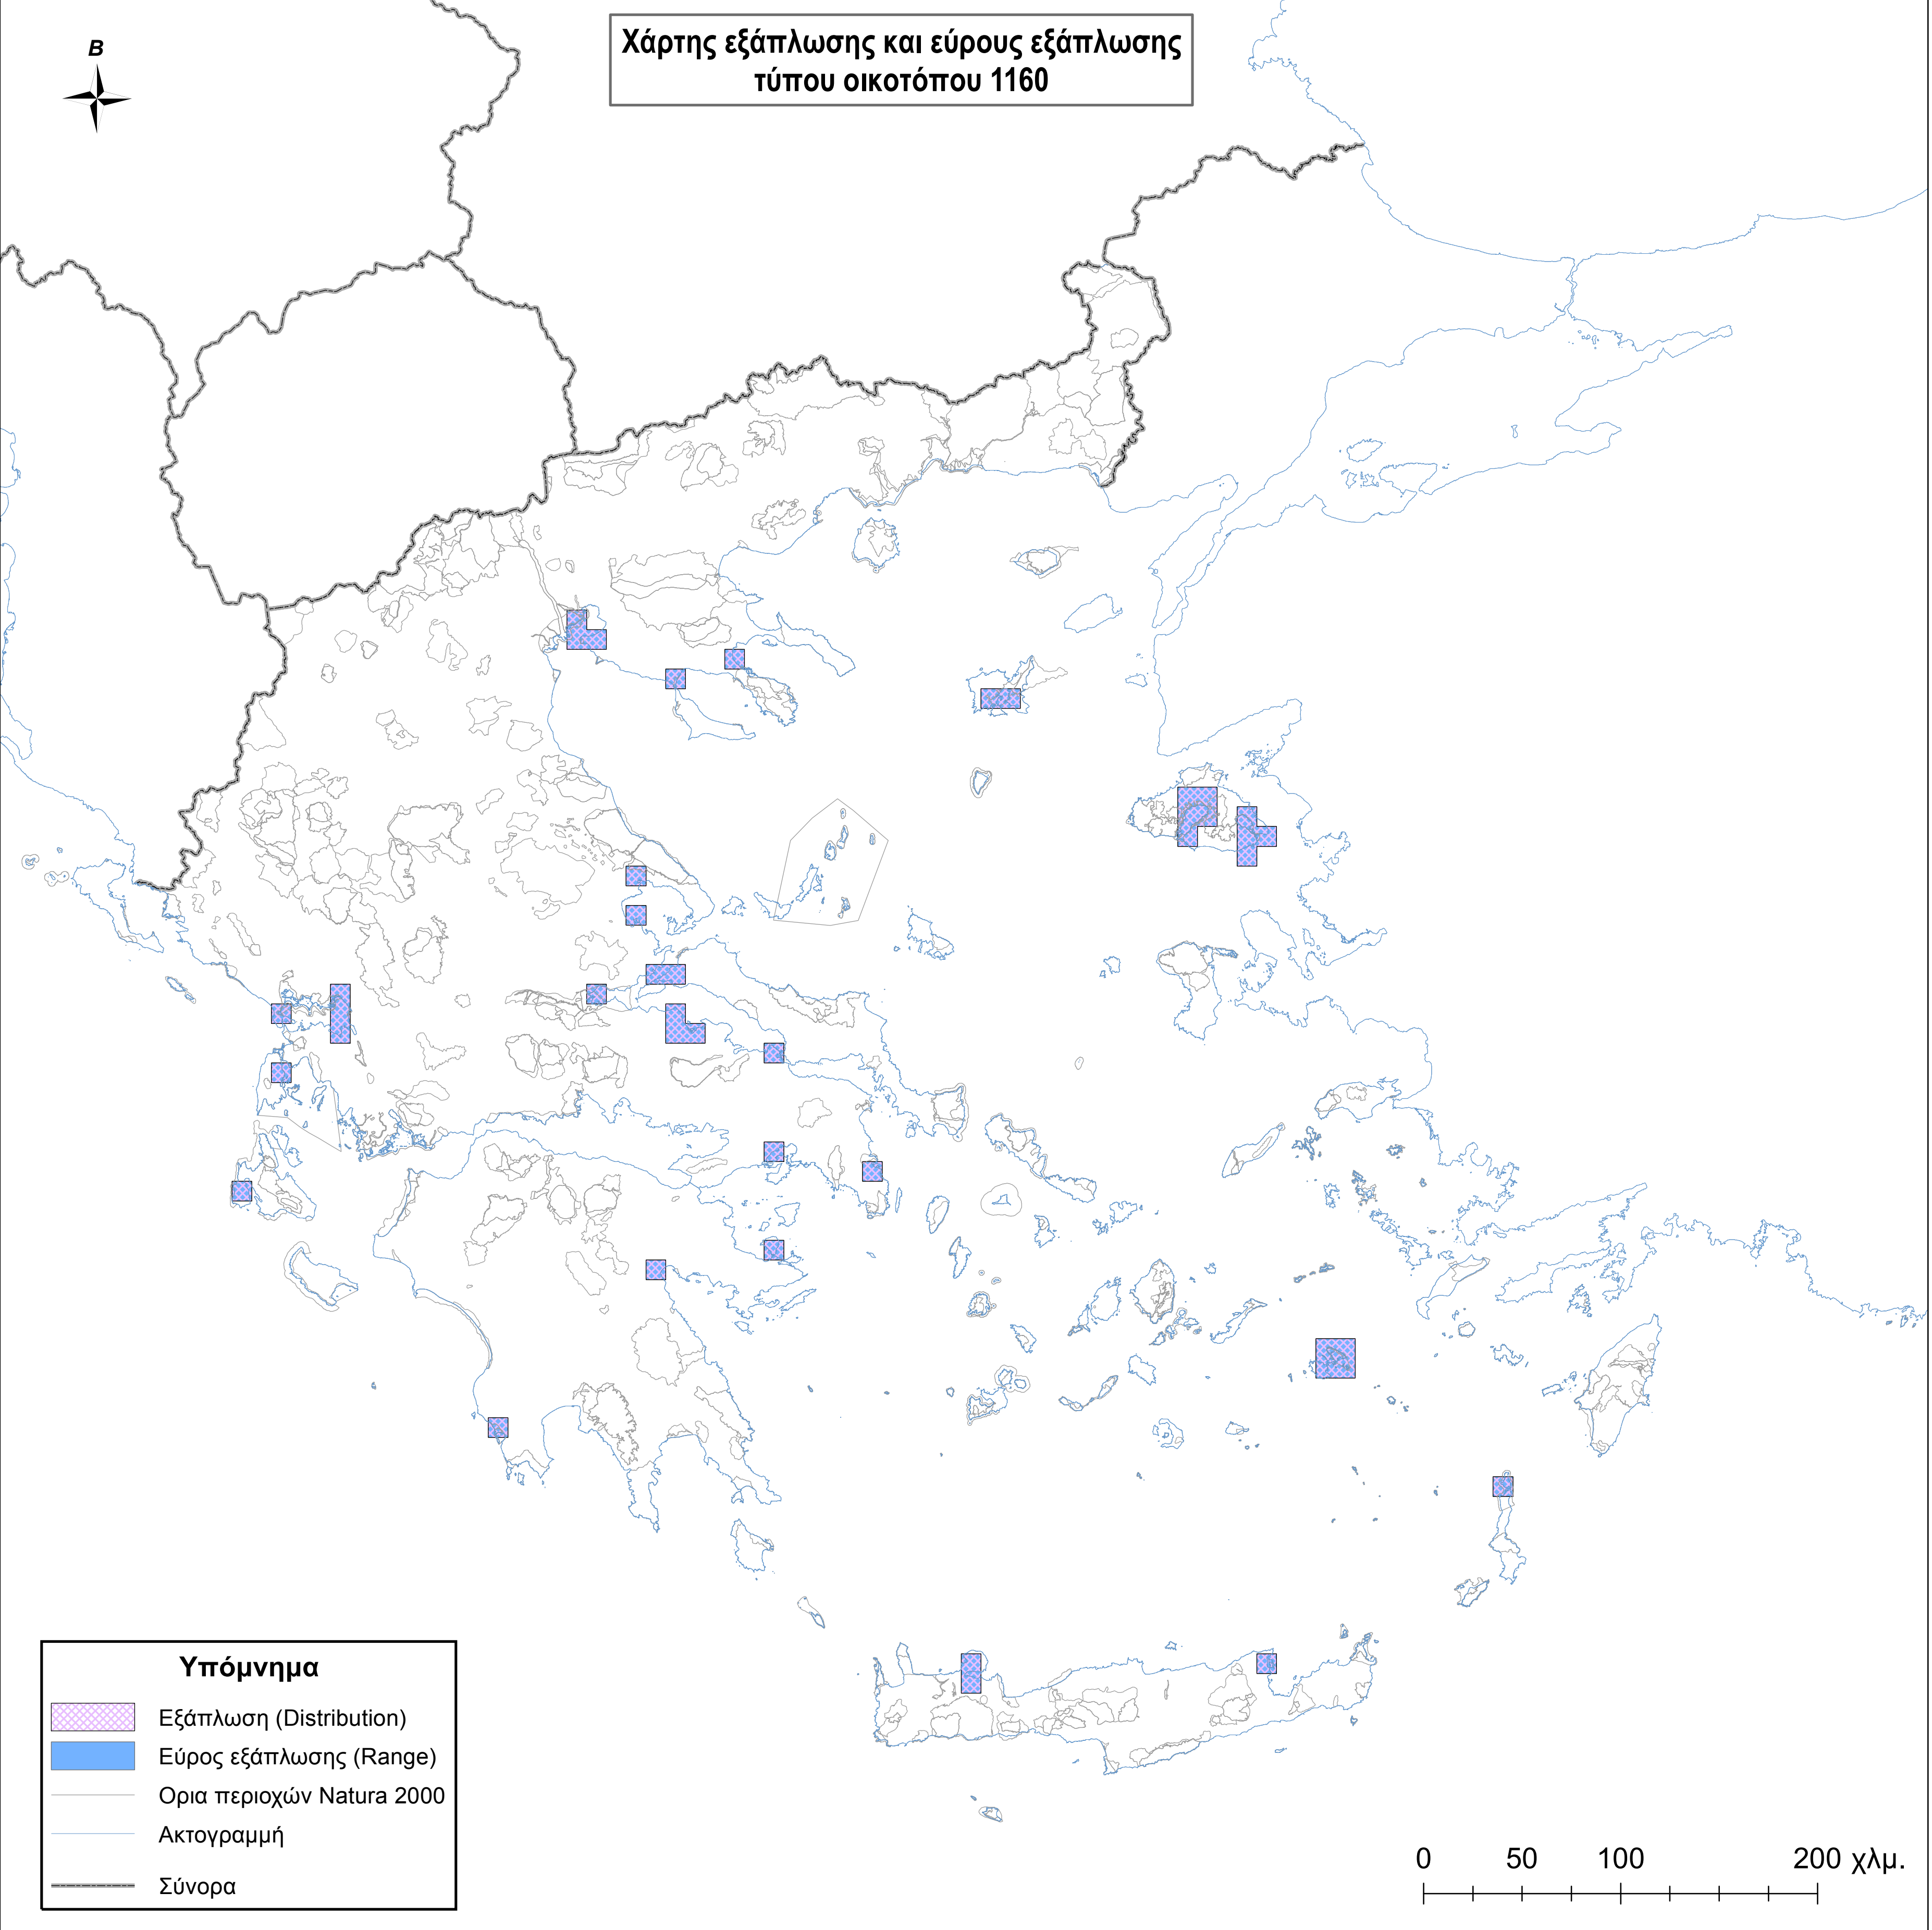

Χάρτης εξάπλωσης και εύρους εξάπλωσης
τύπου οικοτόπου 1160

Υπόμνημα

- Εξάπλωση (Distribution)
- Εύρος εξάπλωσης (Range)
- Ορια περιοχών Natura 2000
- Ακτογραμμή
- Σύνορα