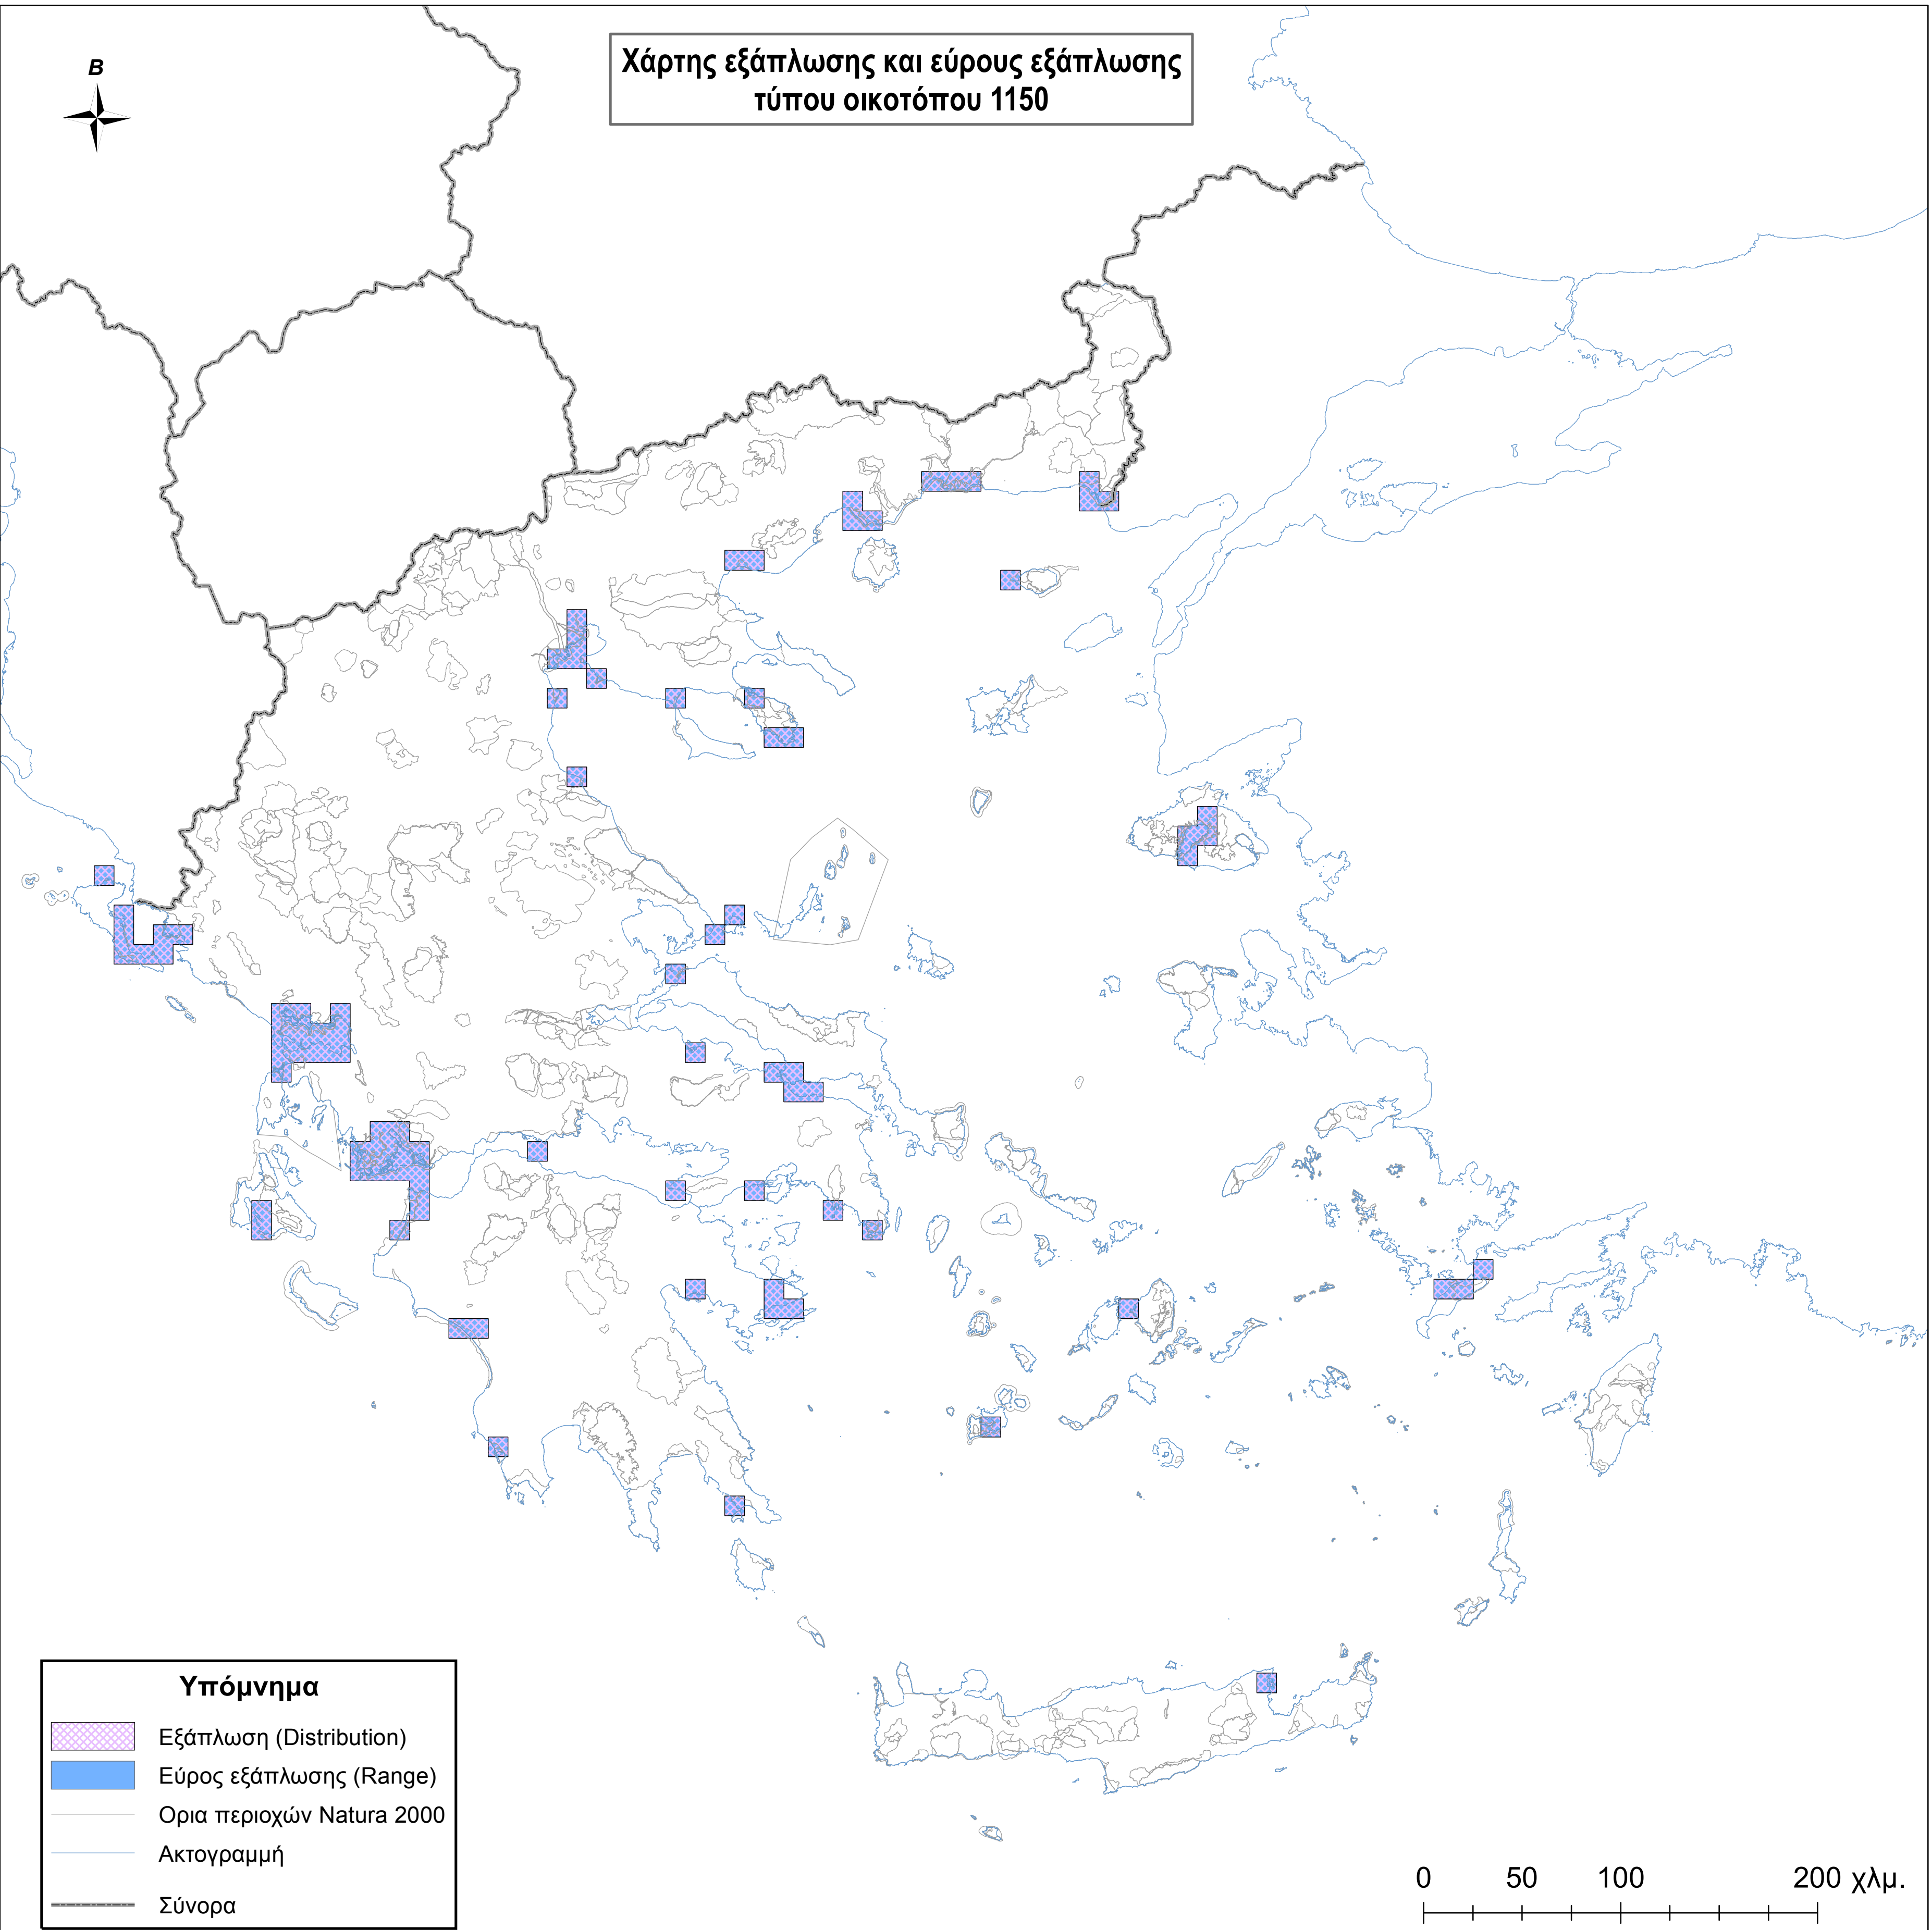

Χάρτης εξάπλωσης και εύρους εξάπλωσης  
τύπου οικοτόπου 1150

**Υπόμνημα**

-  Εξάπλωση (Distribution)
-  Εύρος εξάπλωσης (Range)
-  Ορια περιοχών Natura 2000
-  Ακτογραμμή
-  Σύνορα