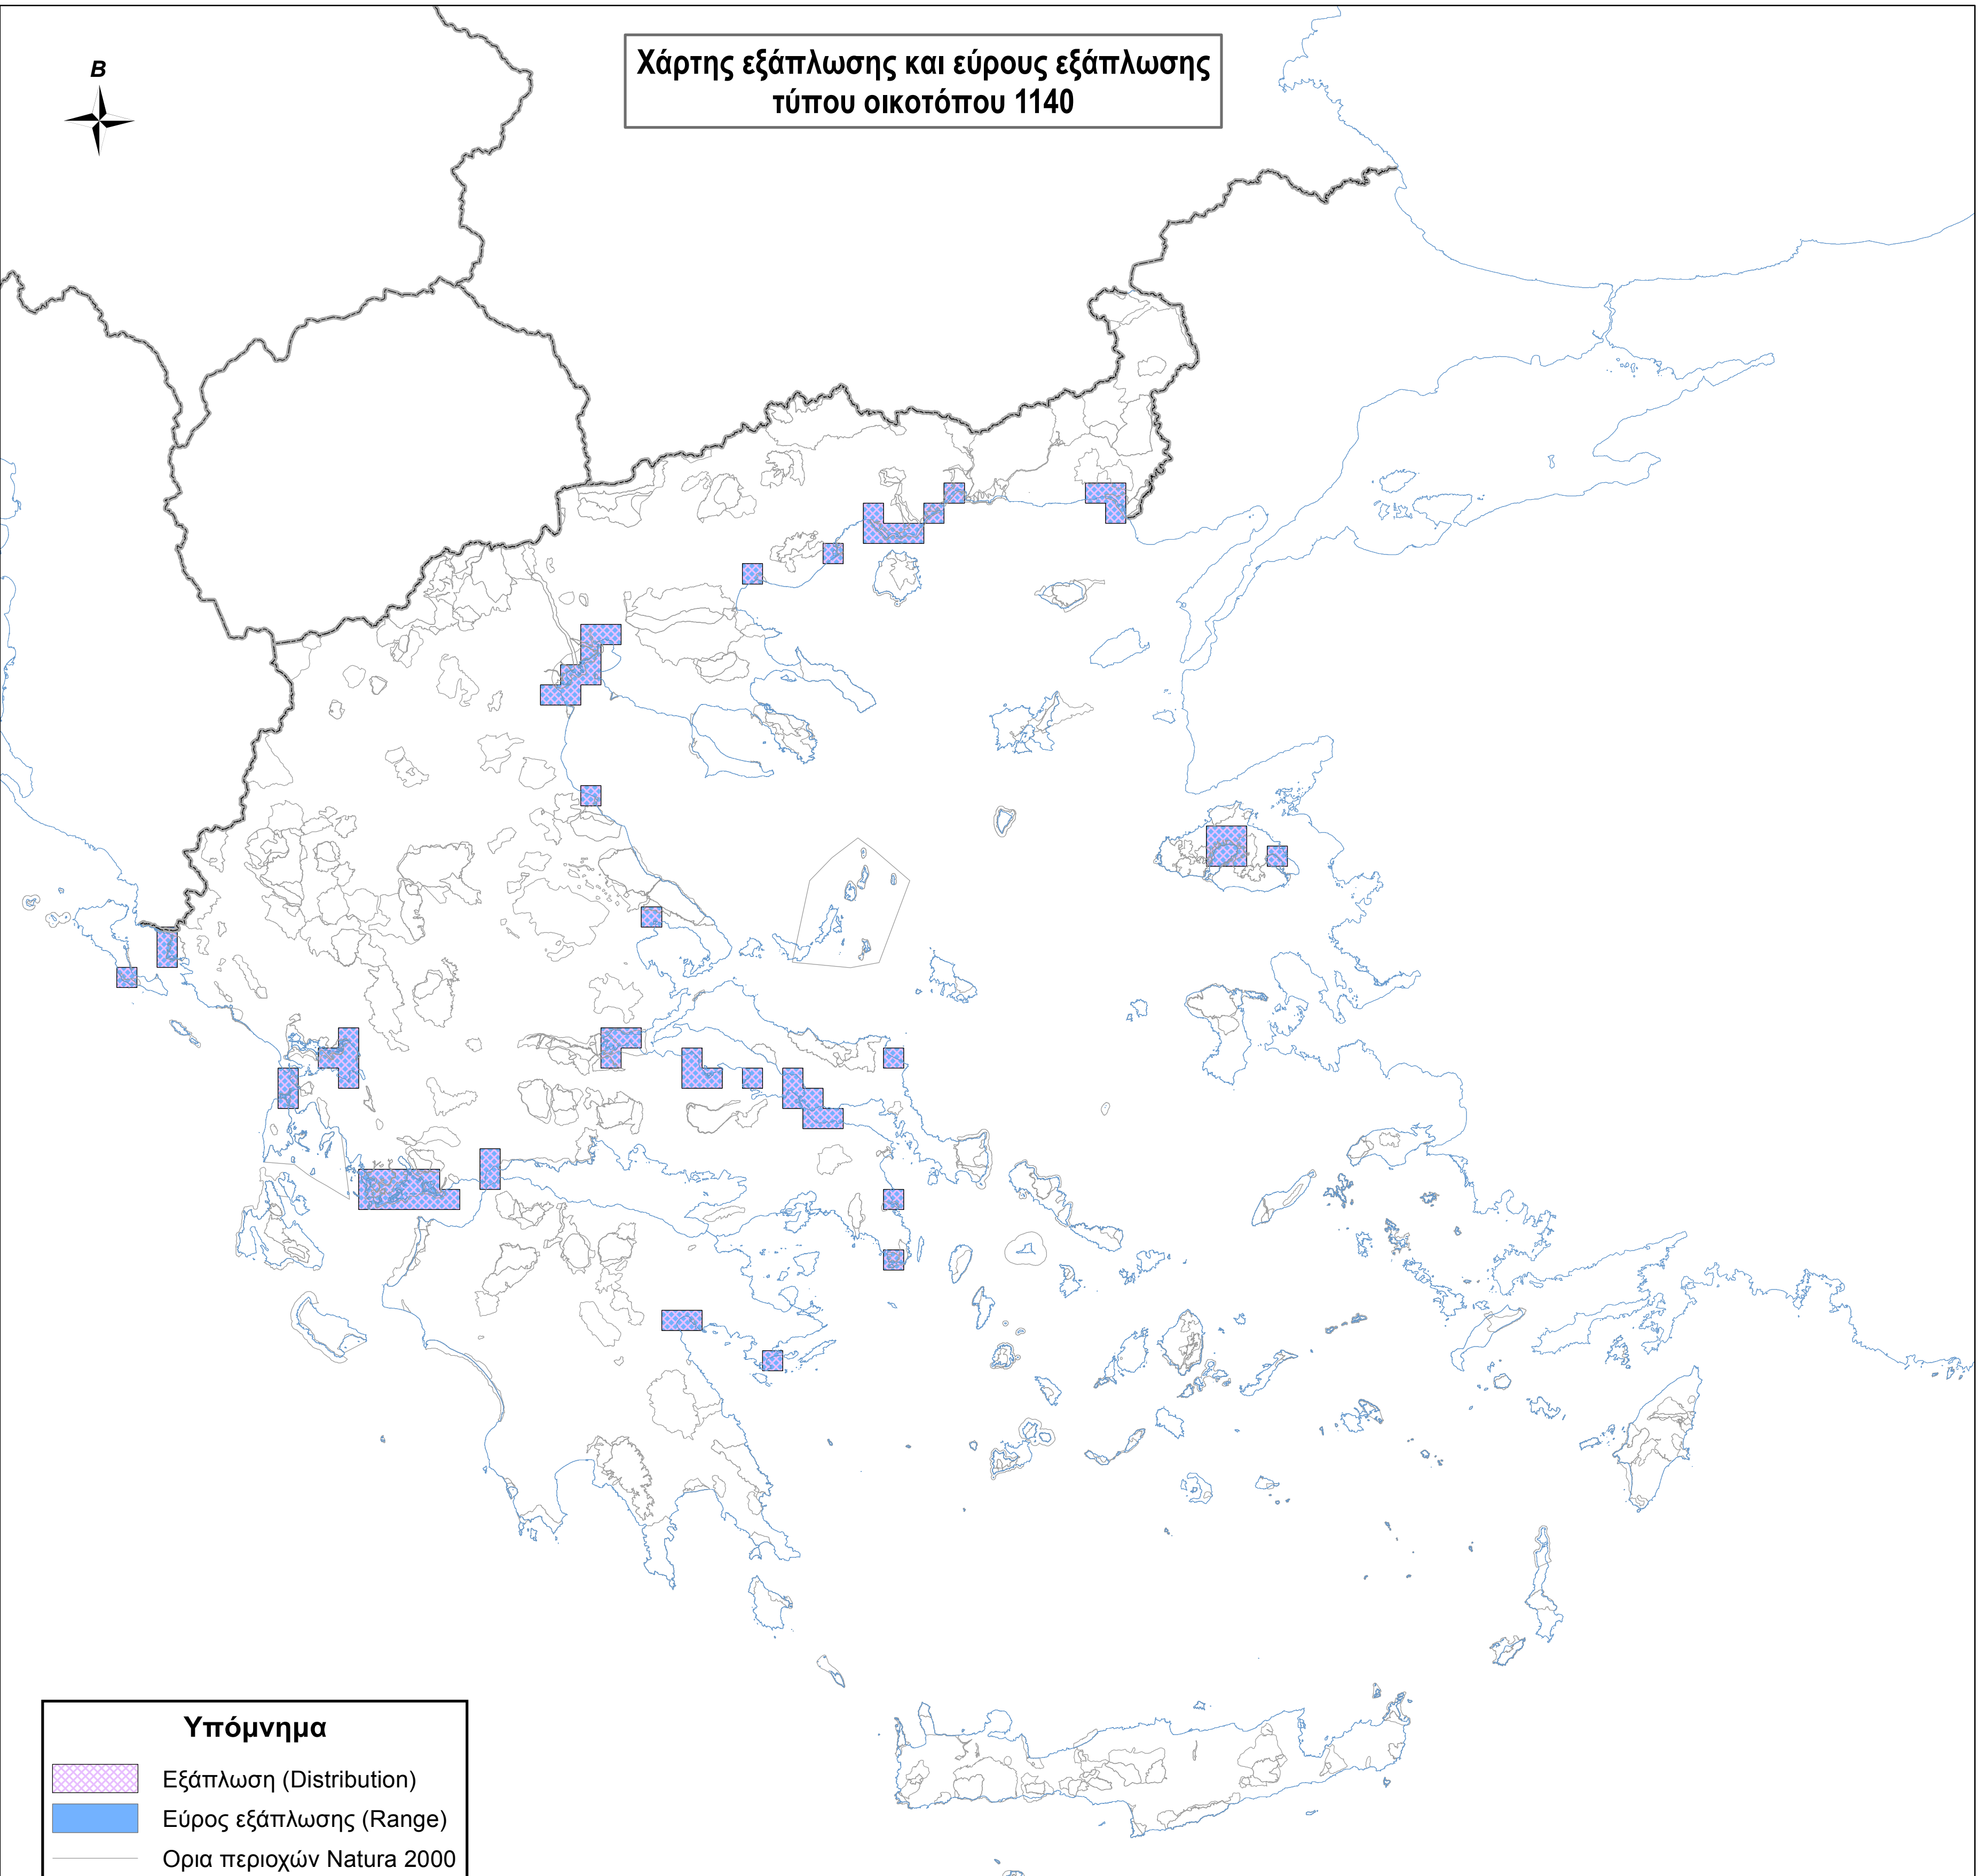

Χάρτης εξάπλωσης και εύρους εξάπλωσης
τύπου οικοτόπου 1140

Υπόμνημα

- Εξάπλωση (Distribution)
- Εύρος εξάπλωσης (Range)
- Ορια περιοχών Natura 2000
- Ακτογραμμή
- Σύνορα