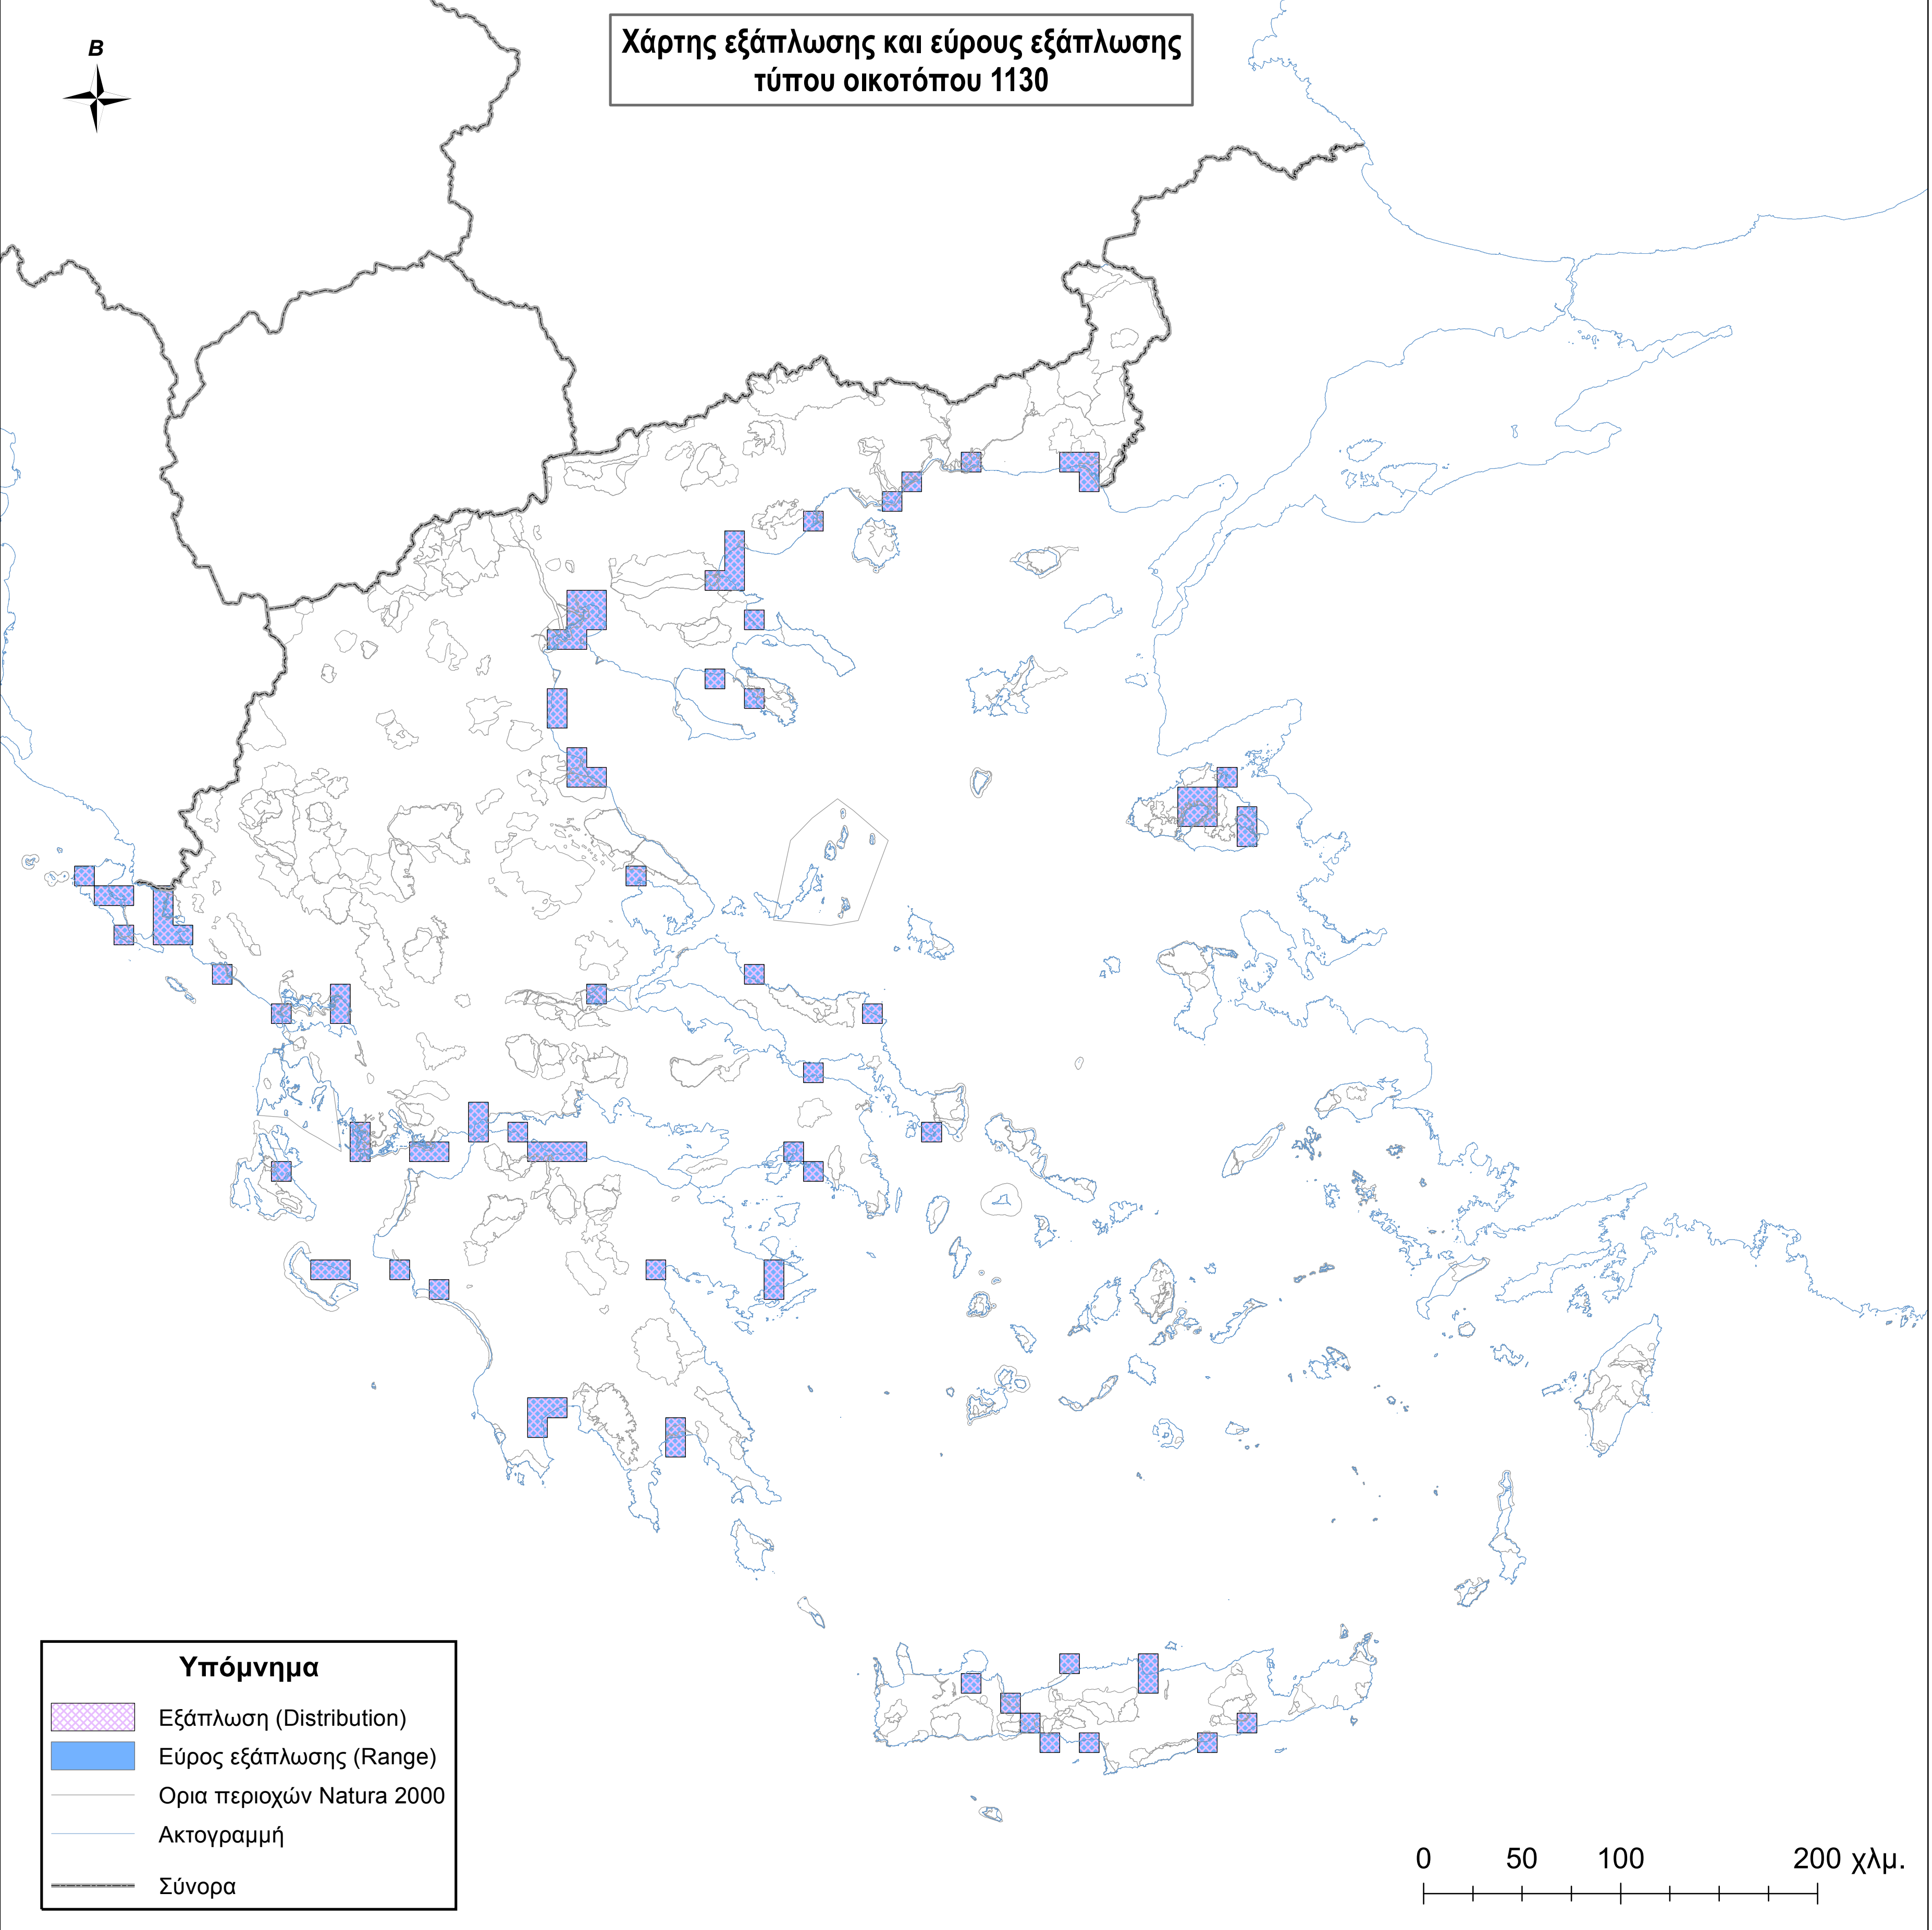

Χάρτης εξάπλωσης και εύρους εξάπλωσης
τύπου οικοτόπου 1130

Υπόμνημα

- Εξάπλωση (Distribution)
- Εύρος εξάπλωσης (Range)
- Ορια περιοχών Natura 2000
- Ακτογραμμή
- Σύνορα