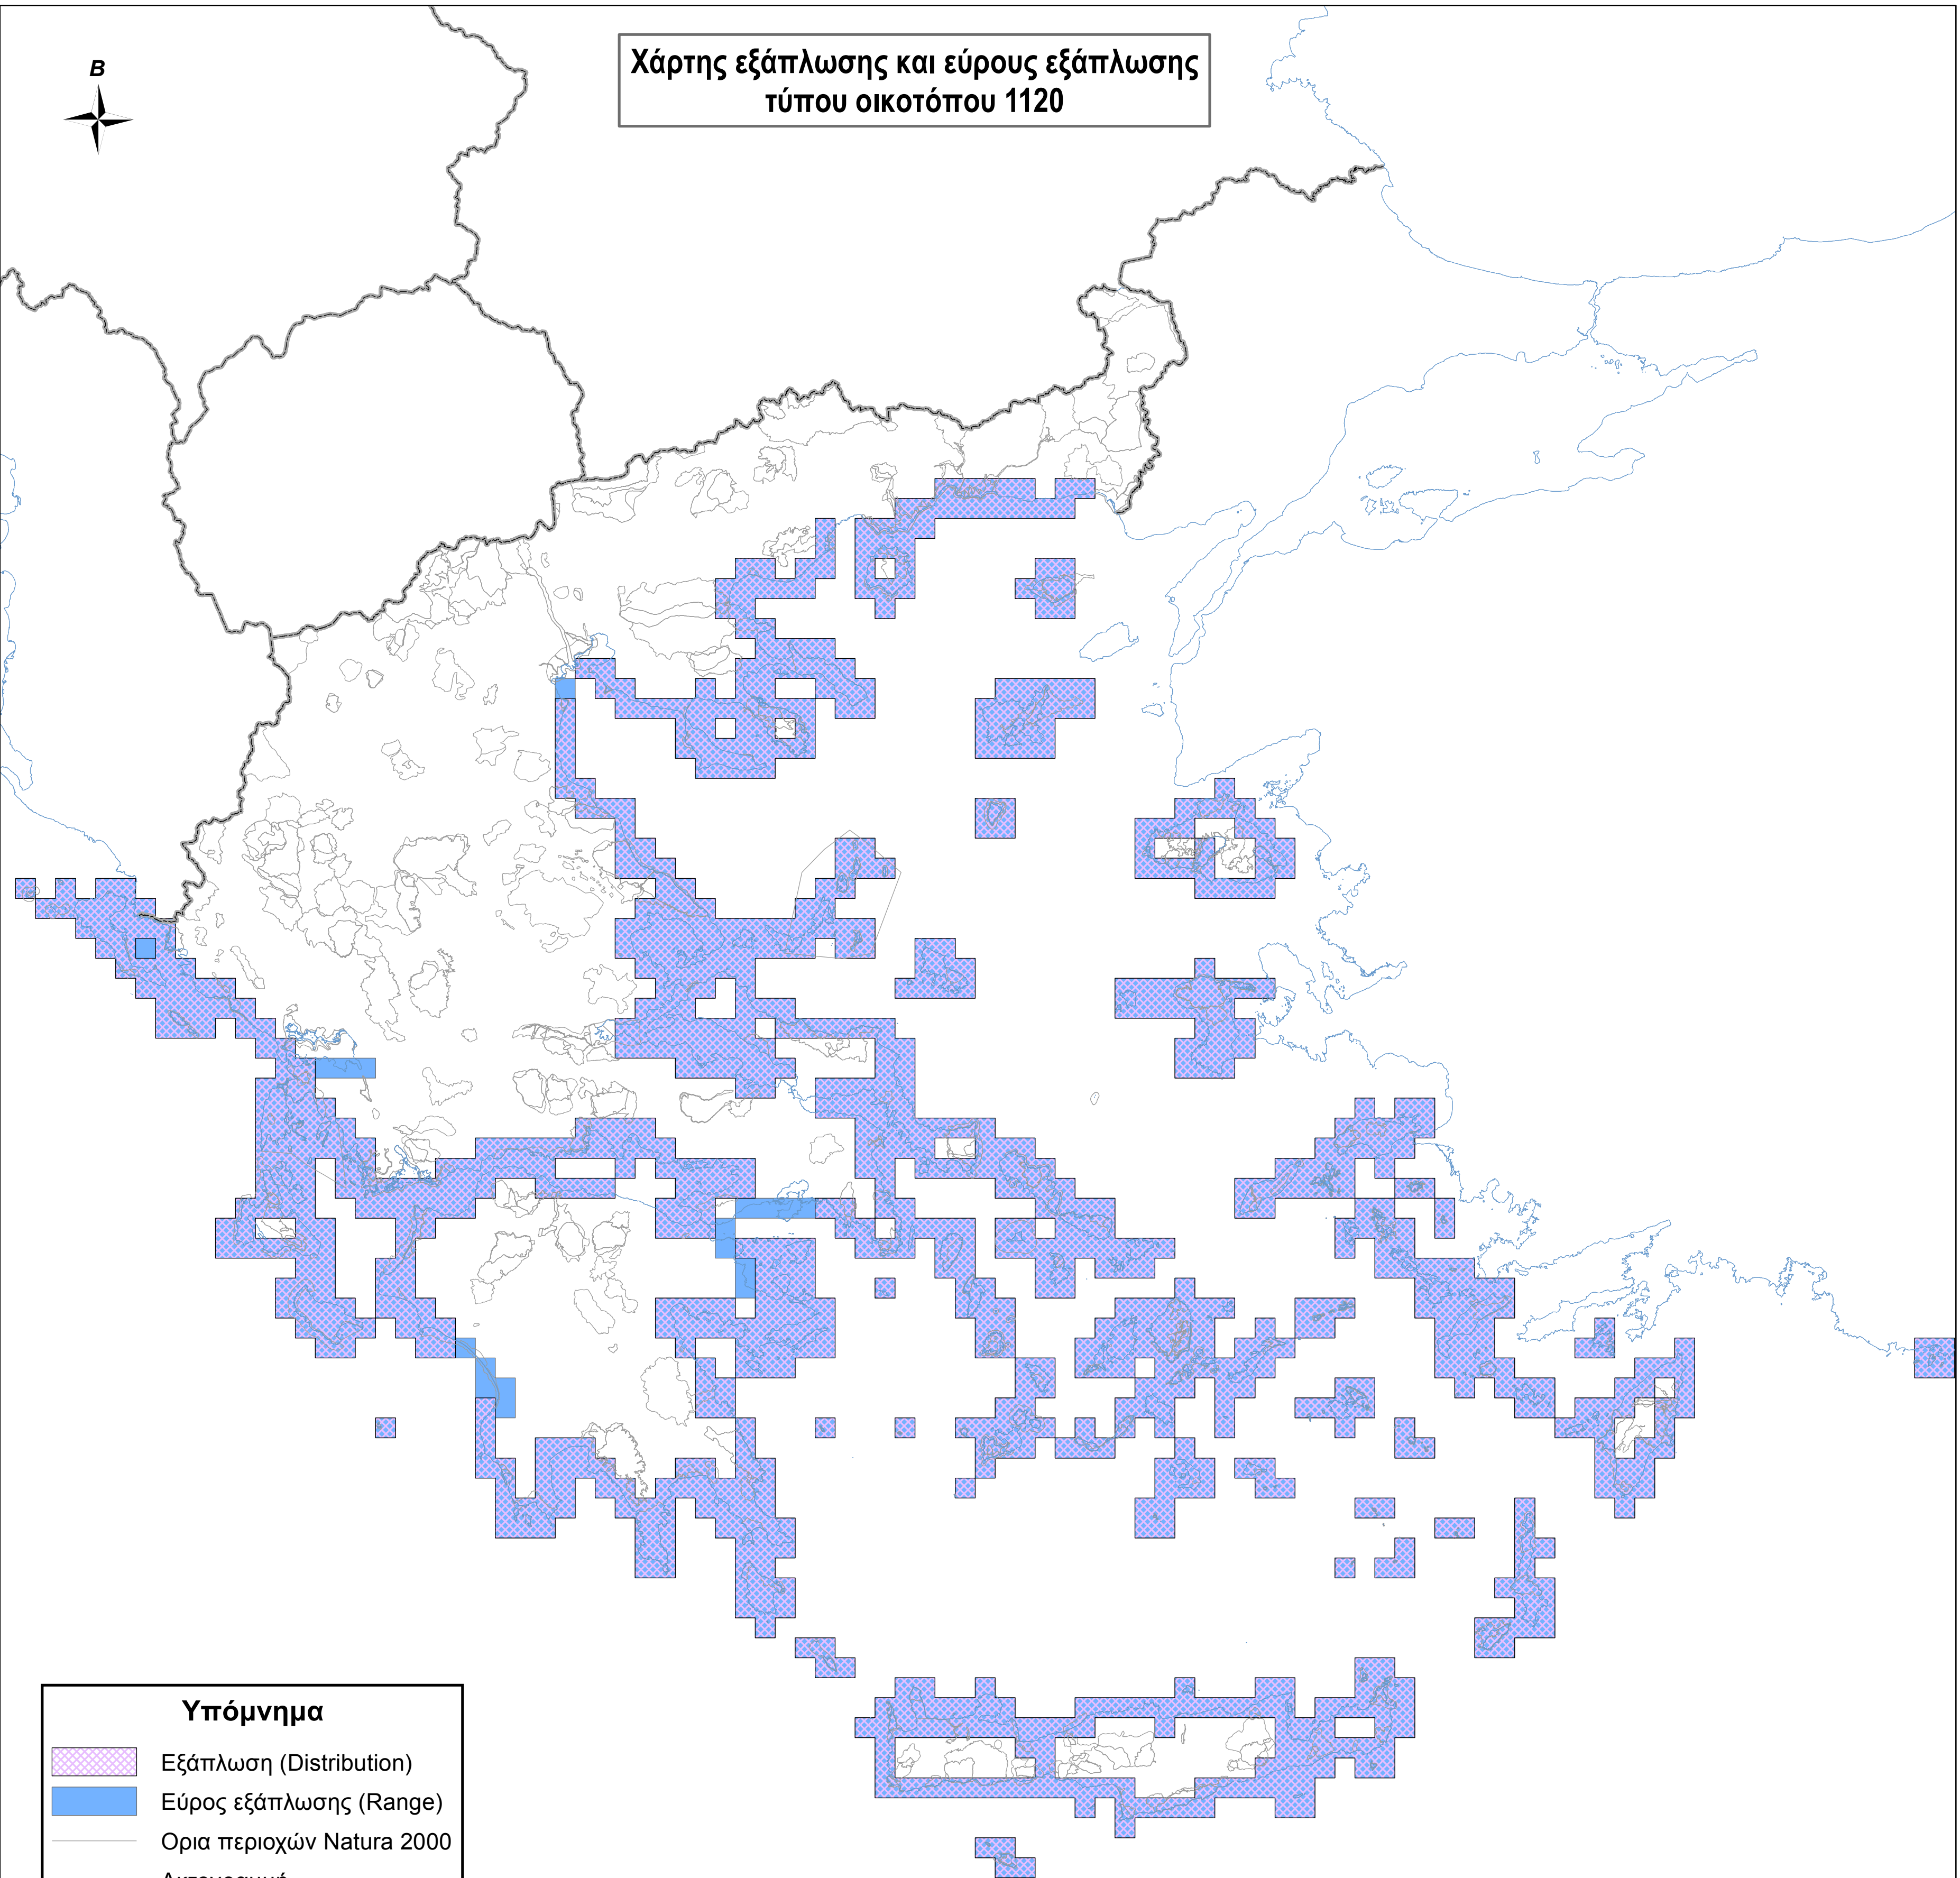

Χάρτης εξάπλωσης και εύρους εξάπλωσης
τύπου οικοτόπου 1120

Υπόμνημα

- Εξάπλωση (Distribution)
- Εύρος εξάπλωσης (Range)
- Ορια περιοχών Natura 2000
- Ακτογραμμή
- Σύνορα