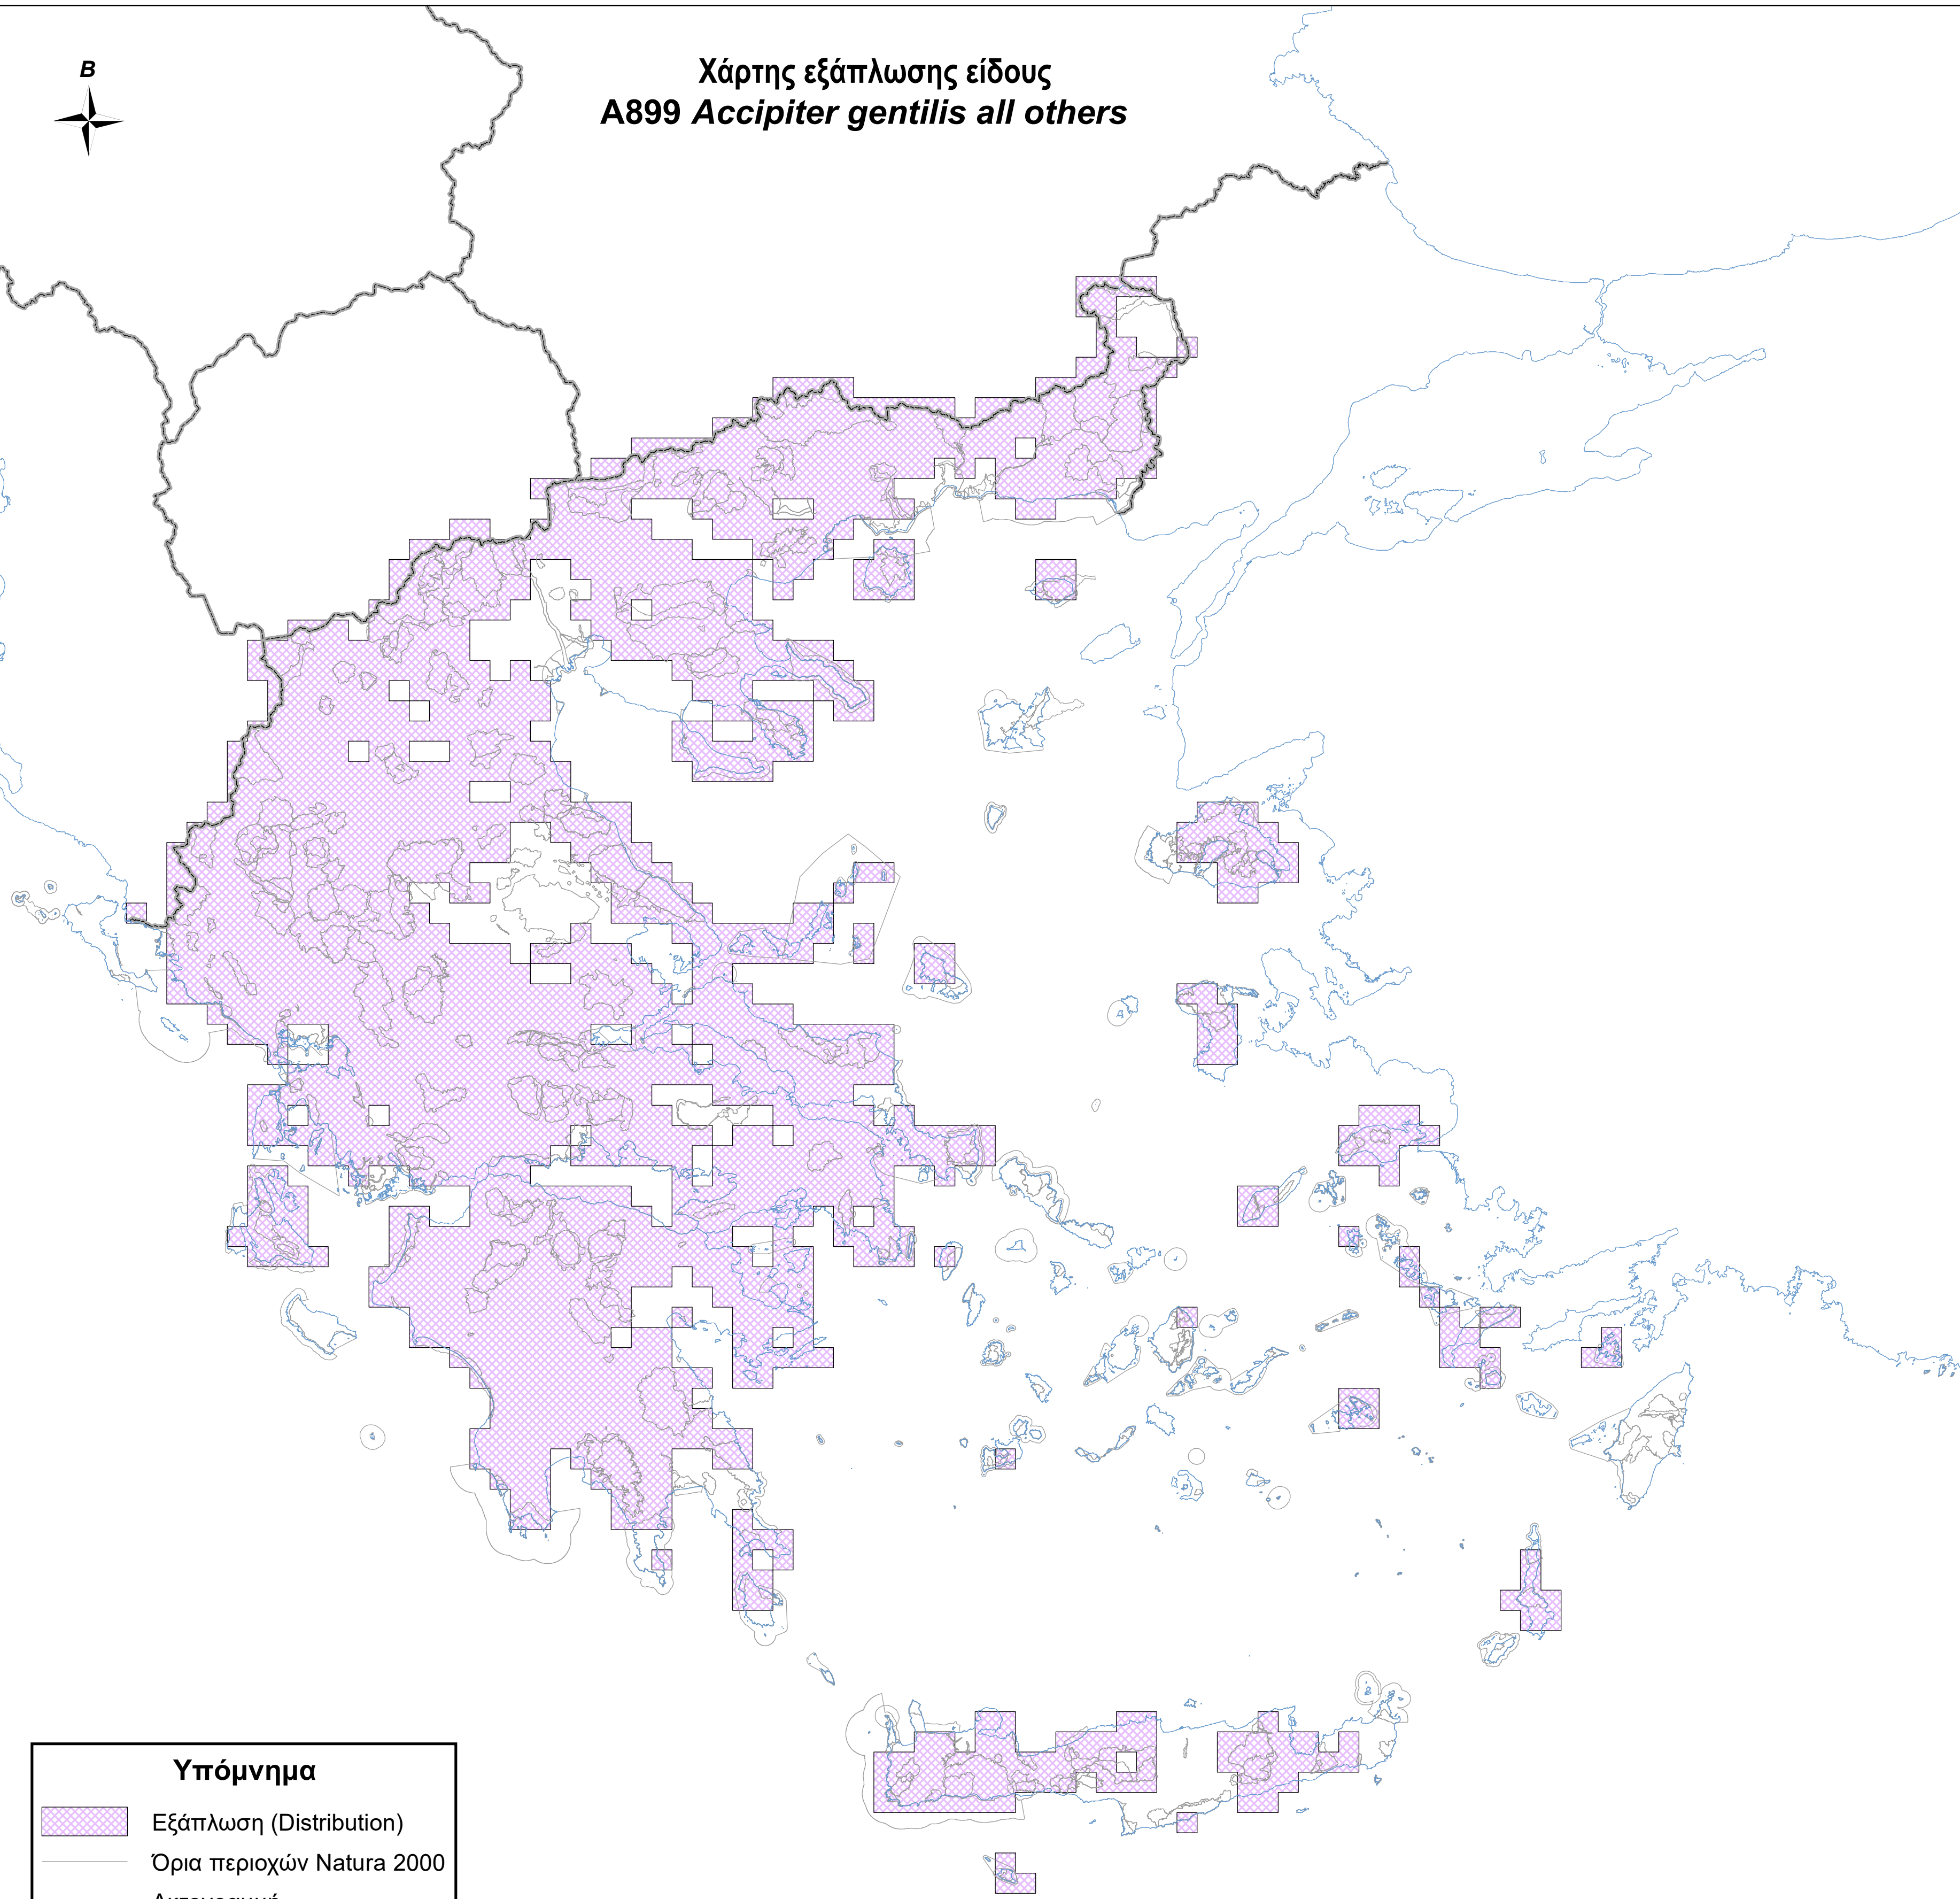

Χάρτης εξάπλωσης είδους  
A899 *Accipiter gentilis* all others

**Υπόμνημα**

-  Εξάπλωση (Distribution)
-  Όρια περιοχών Natura 2000
-  Ακτογραμμή
-  Σύνορα