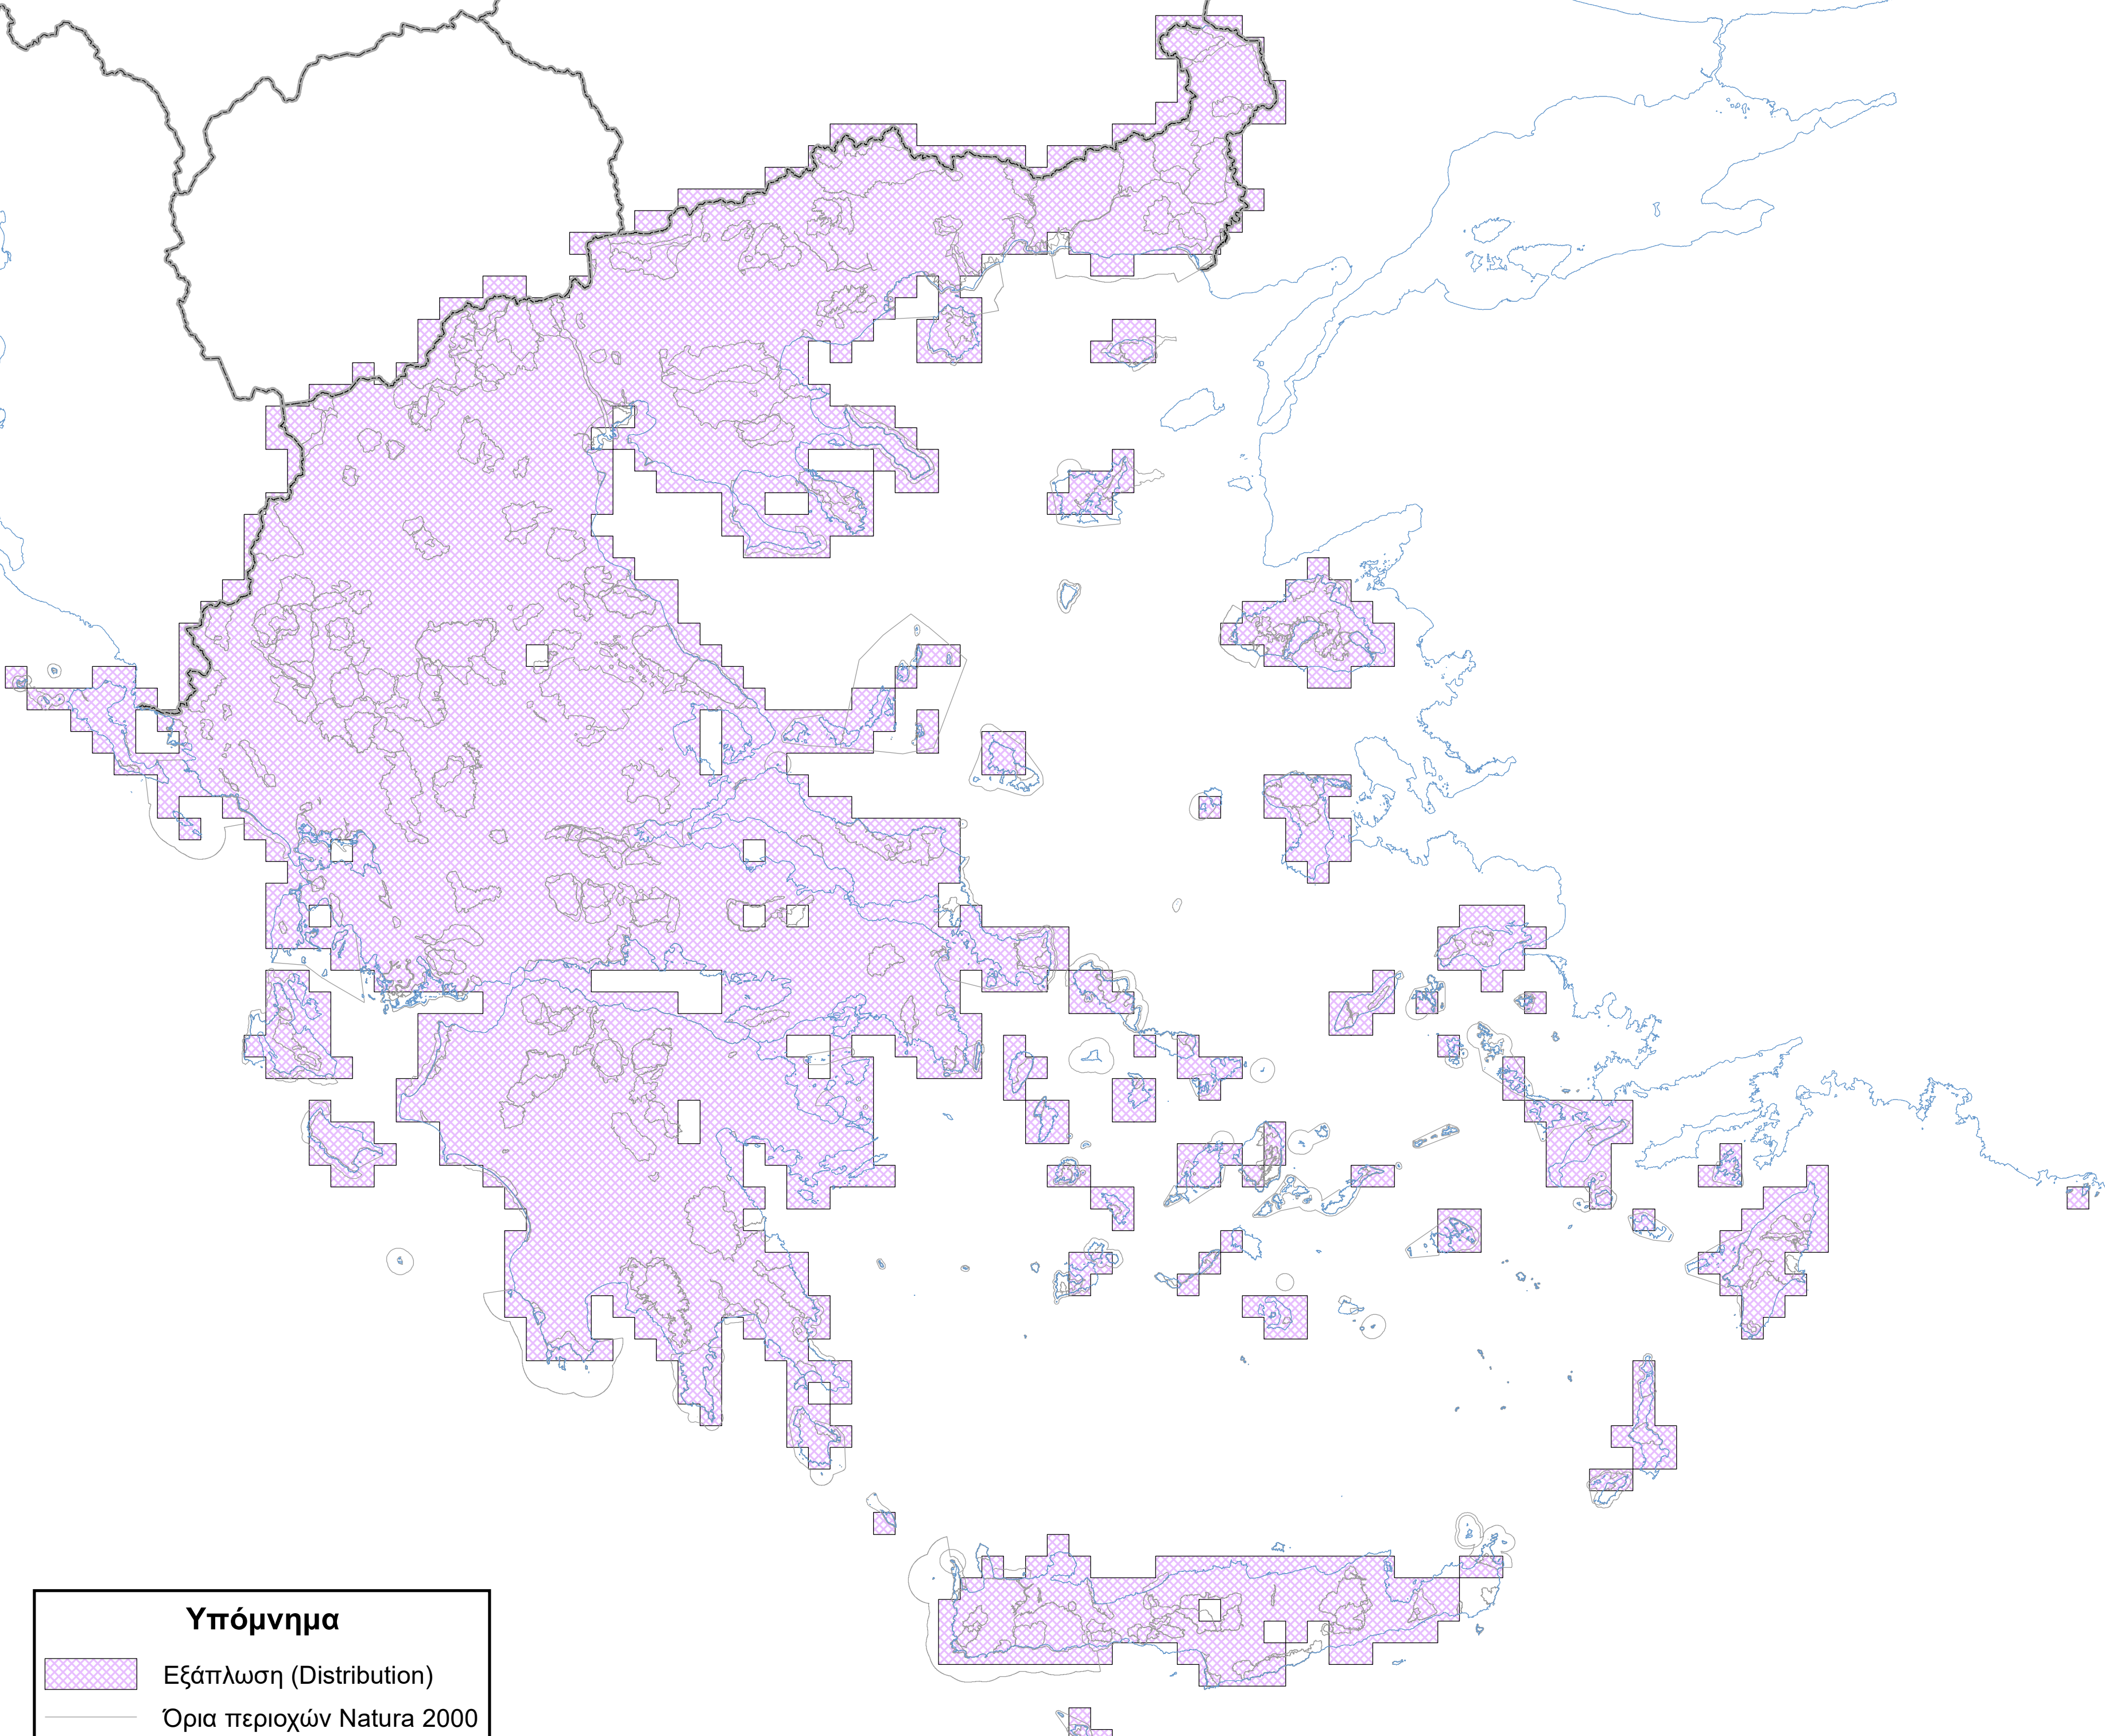

Χάρτης εξάπλωσης είδους
A898 *Accipiter nisus* all others

Υπόμνημα

-  Εξάπλωση (Distribution)
-  Όρια περιοχών Natura 2000
-  Ακτογραμμή
-  Σύνορα