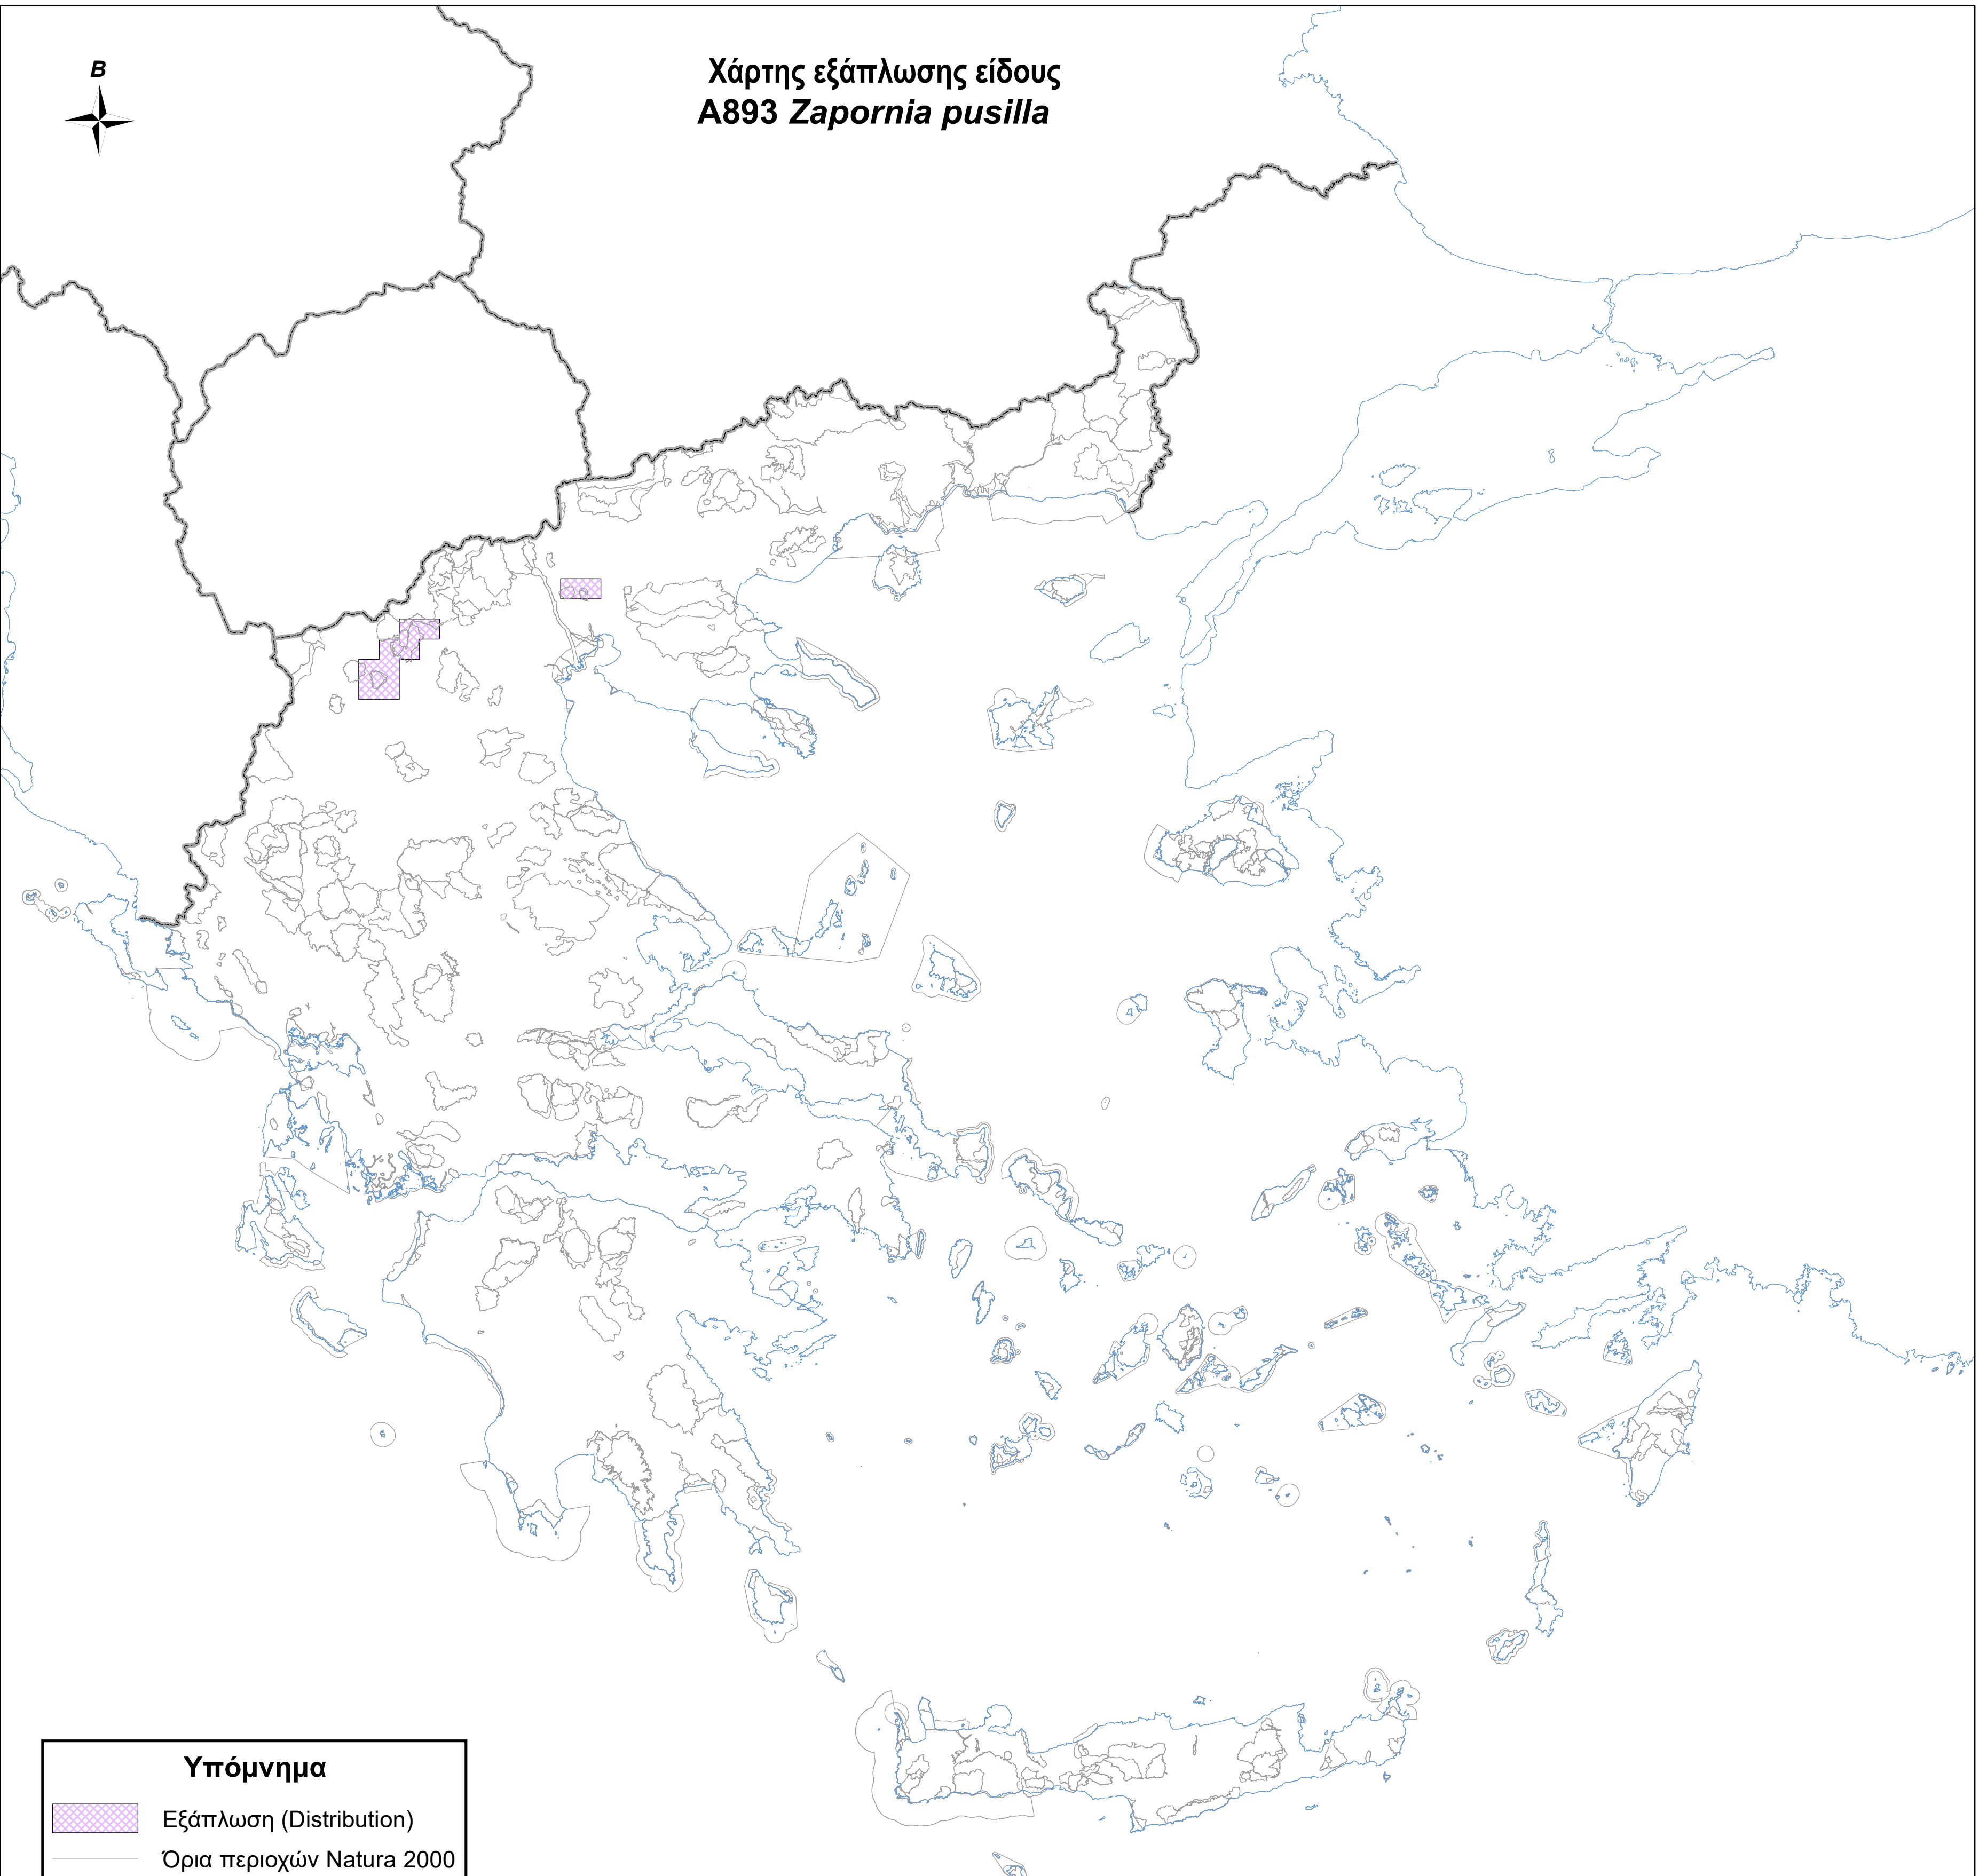

Χάρτης εξάπλωσης είδους
A893 *Zarornia pusilla*

Υπόμνημα

-  Εξάπλωση (Distribution)
-  Όρια περιοχών Natura 2000
-  Ακτογραμμή
-  Σύνορα