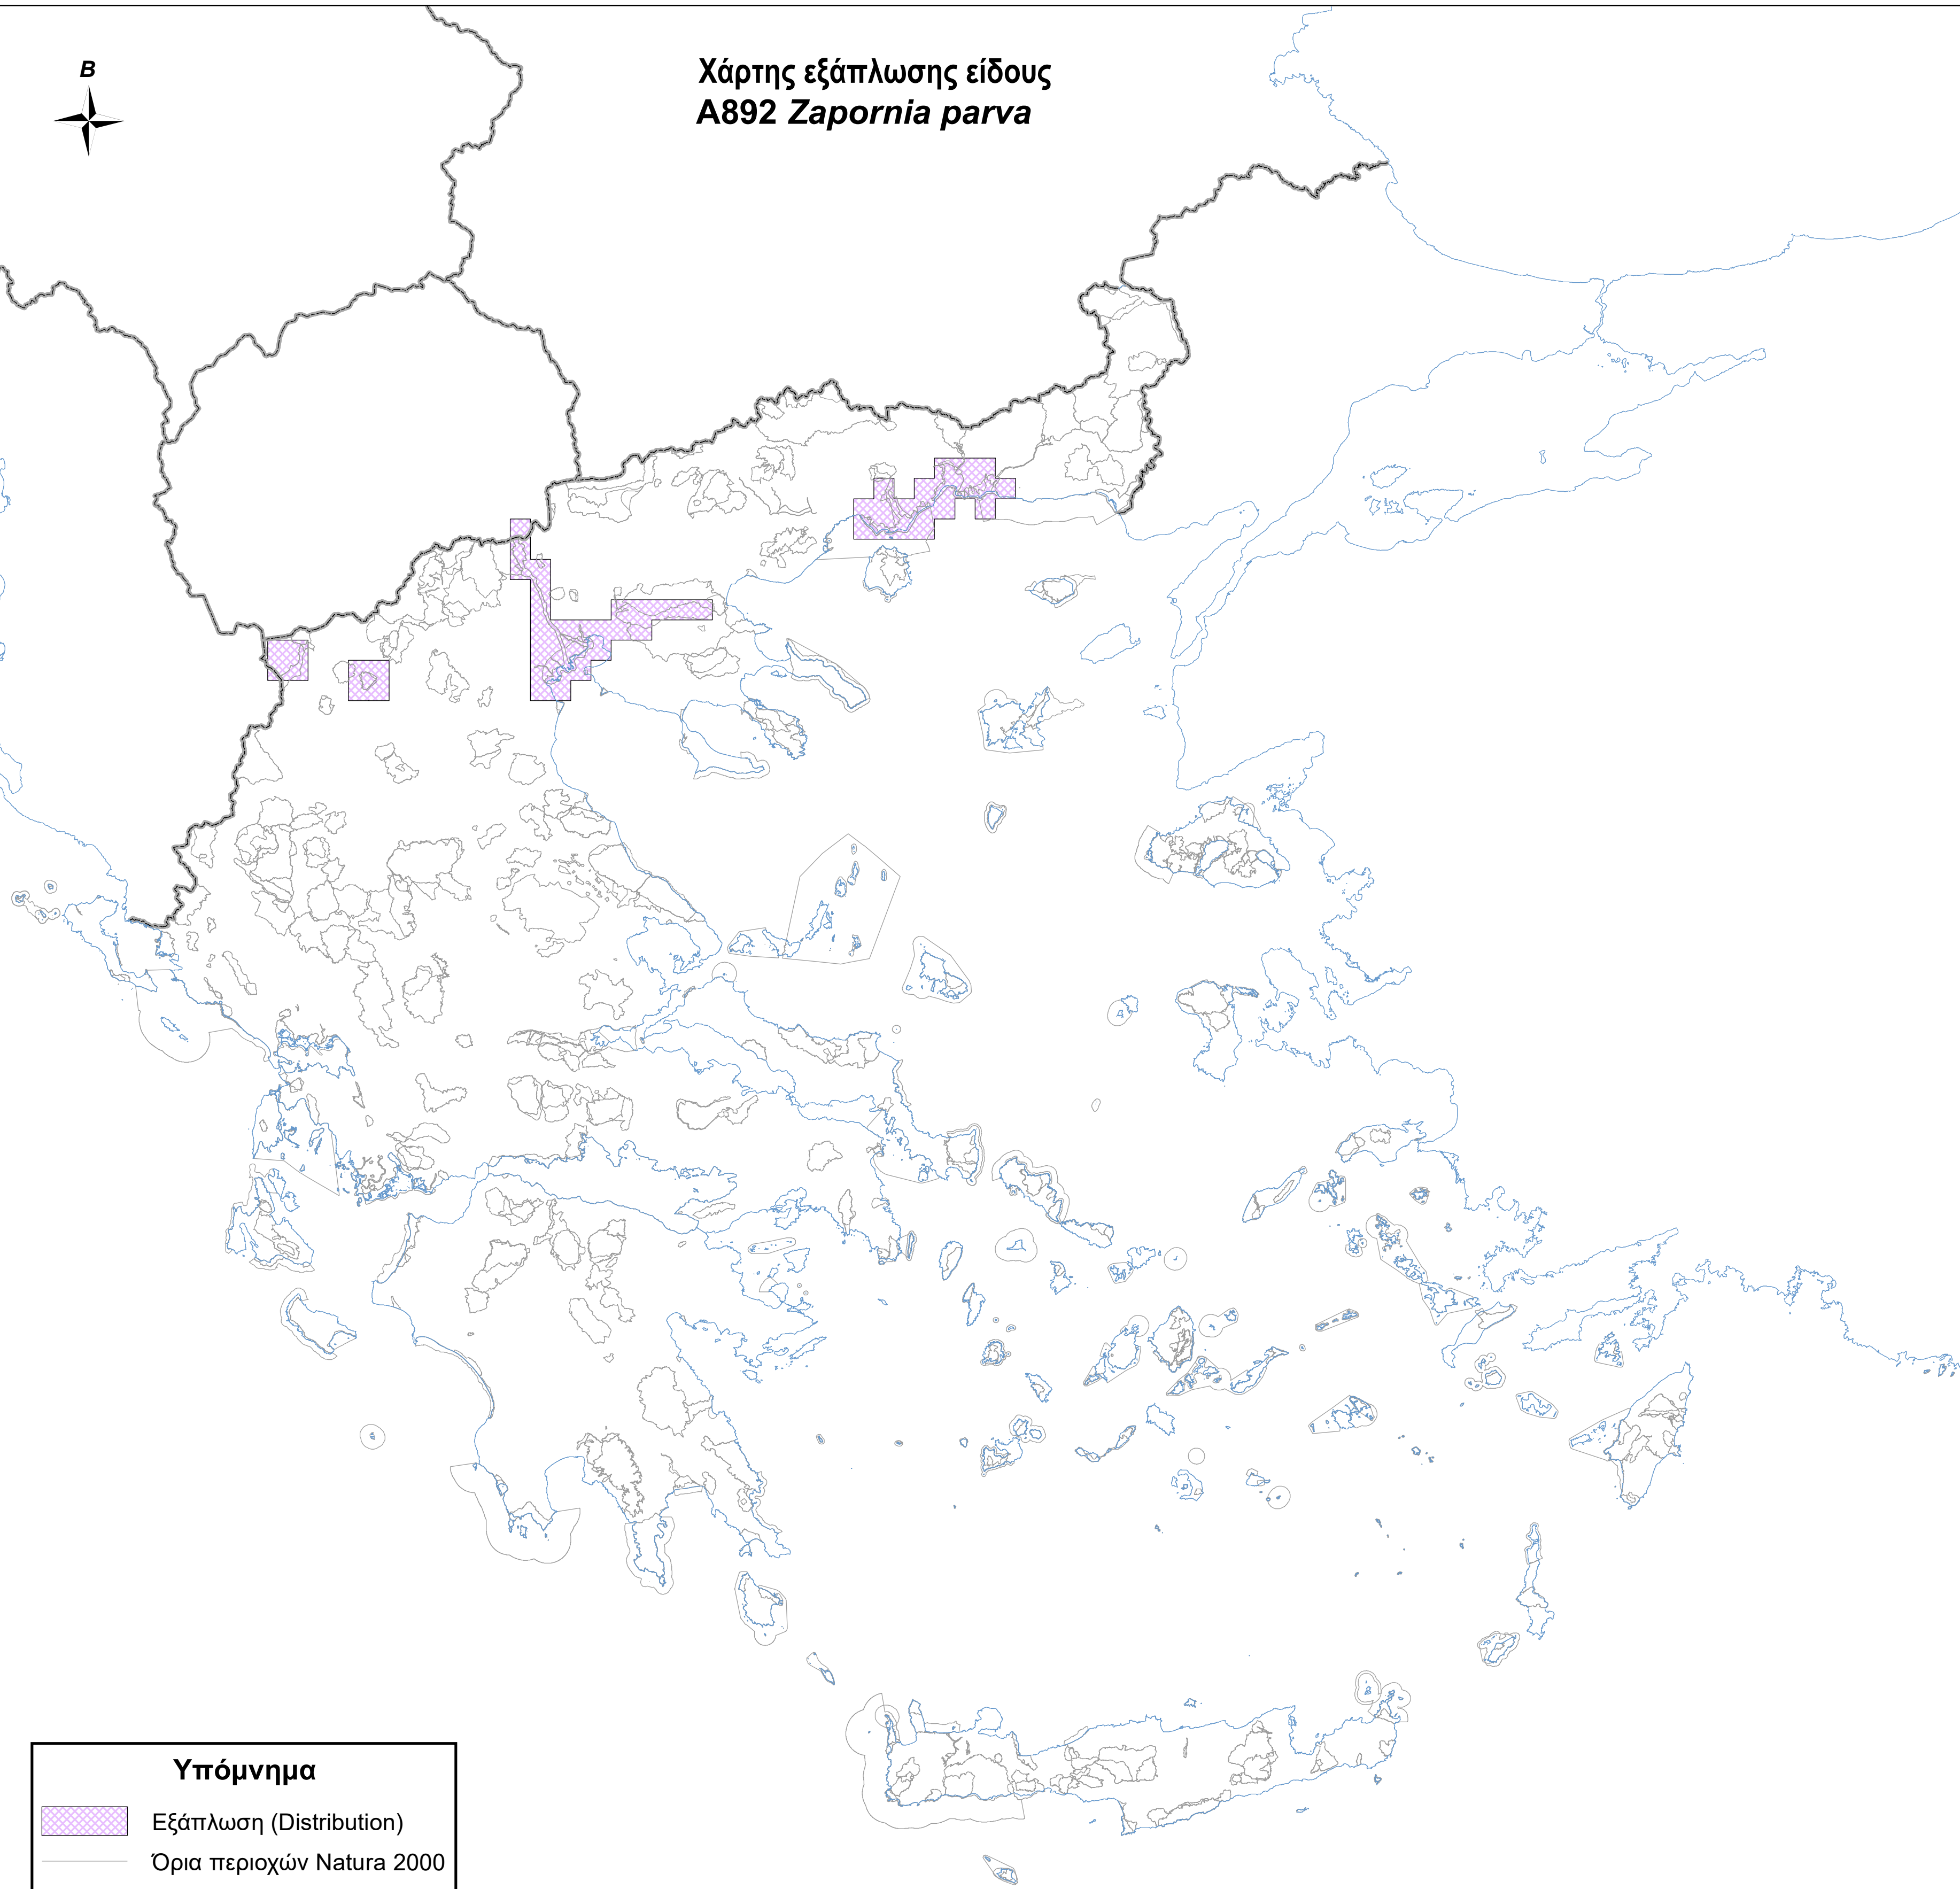

Χάρτης εξάπλωσης είδους  
**A892 *Zarornia parva***

**Υπόμνημα**

-  Εξάπλωση (Distribution)
-  Όρια περιοχών Natura 2000
-  Ακτογραμμή
-  Σύνορα