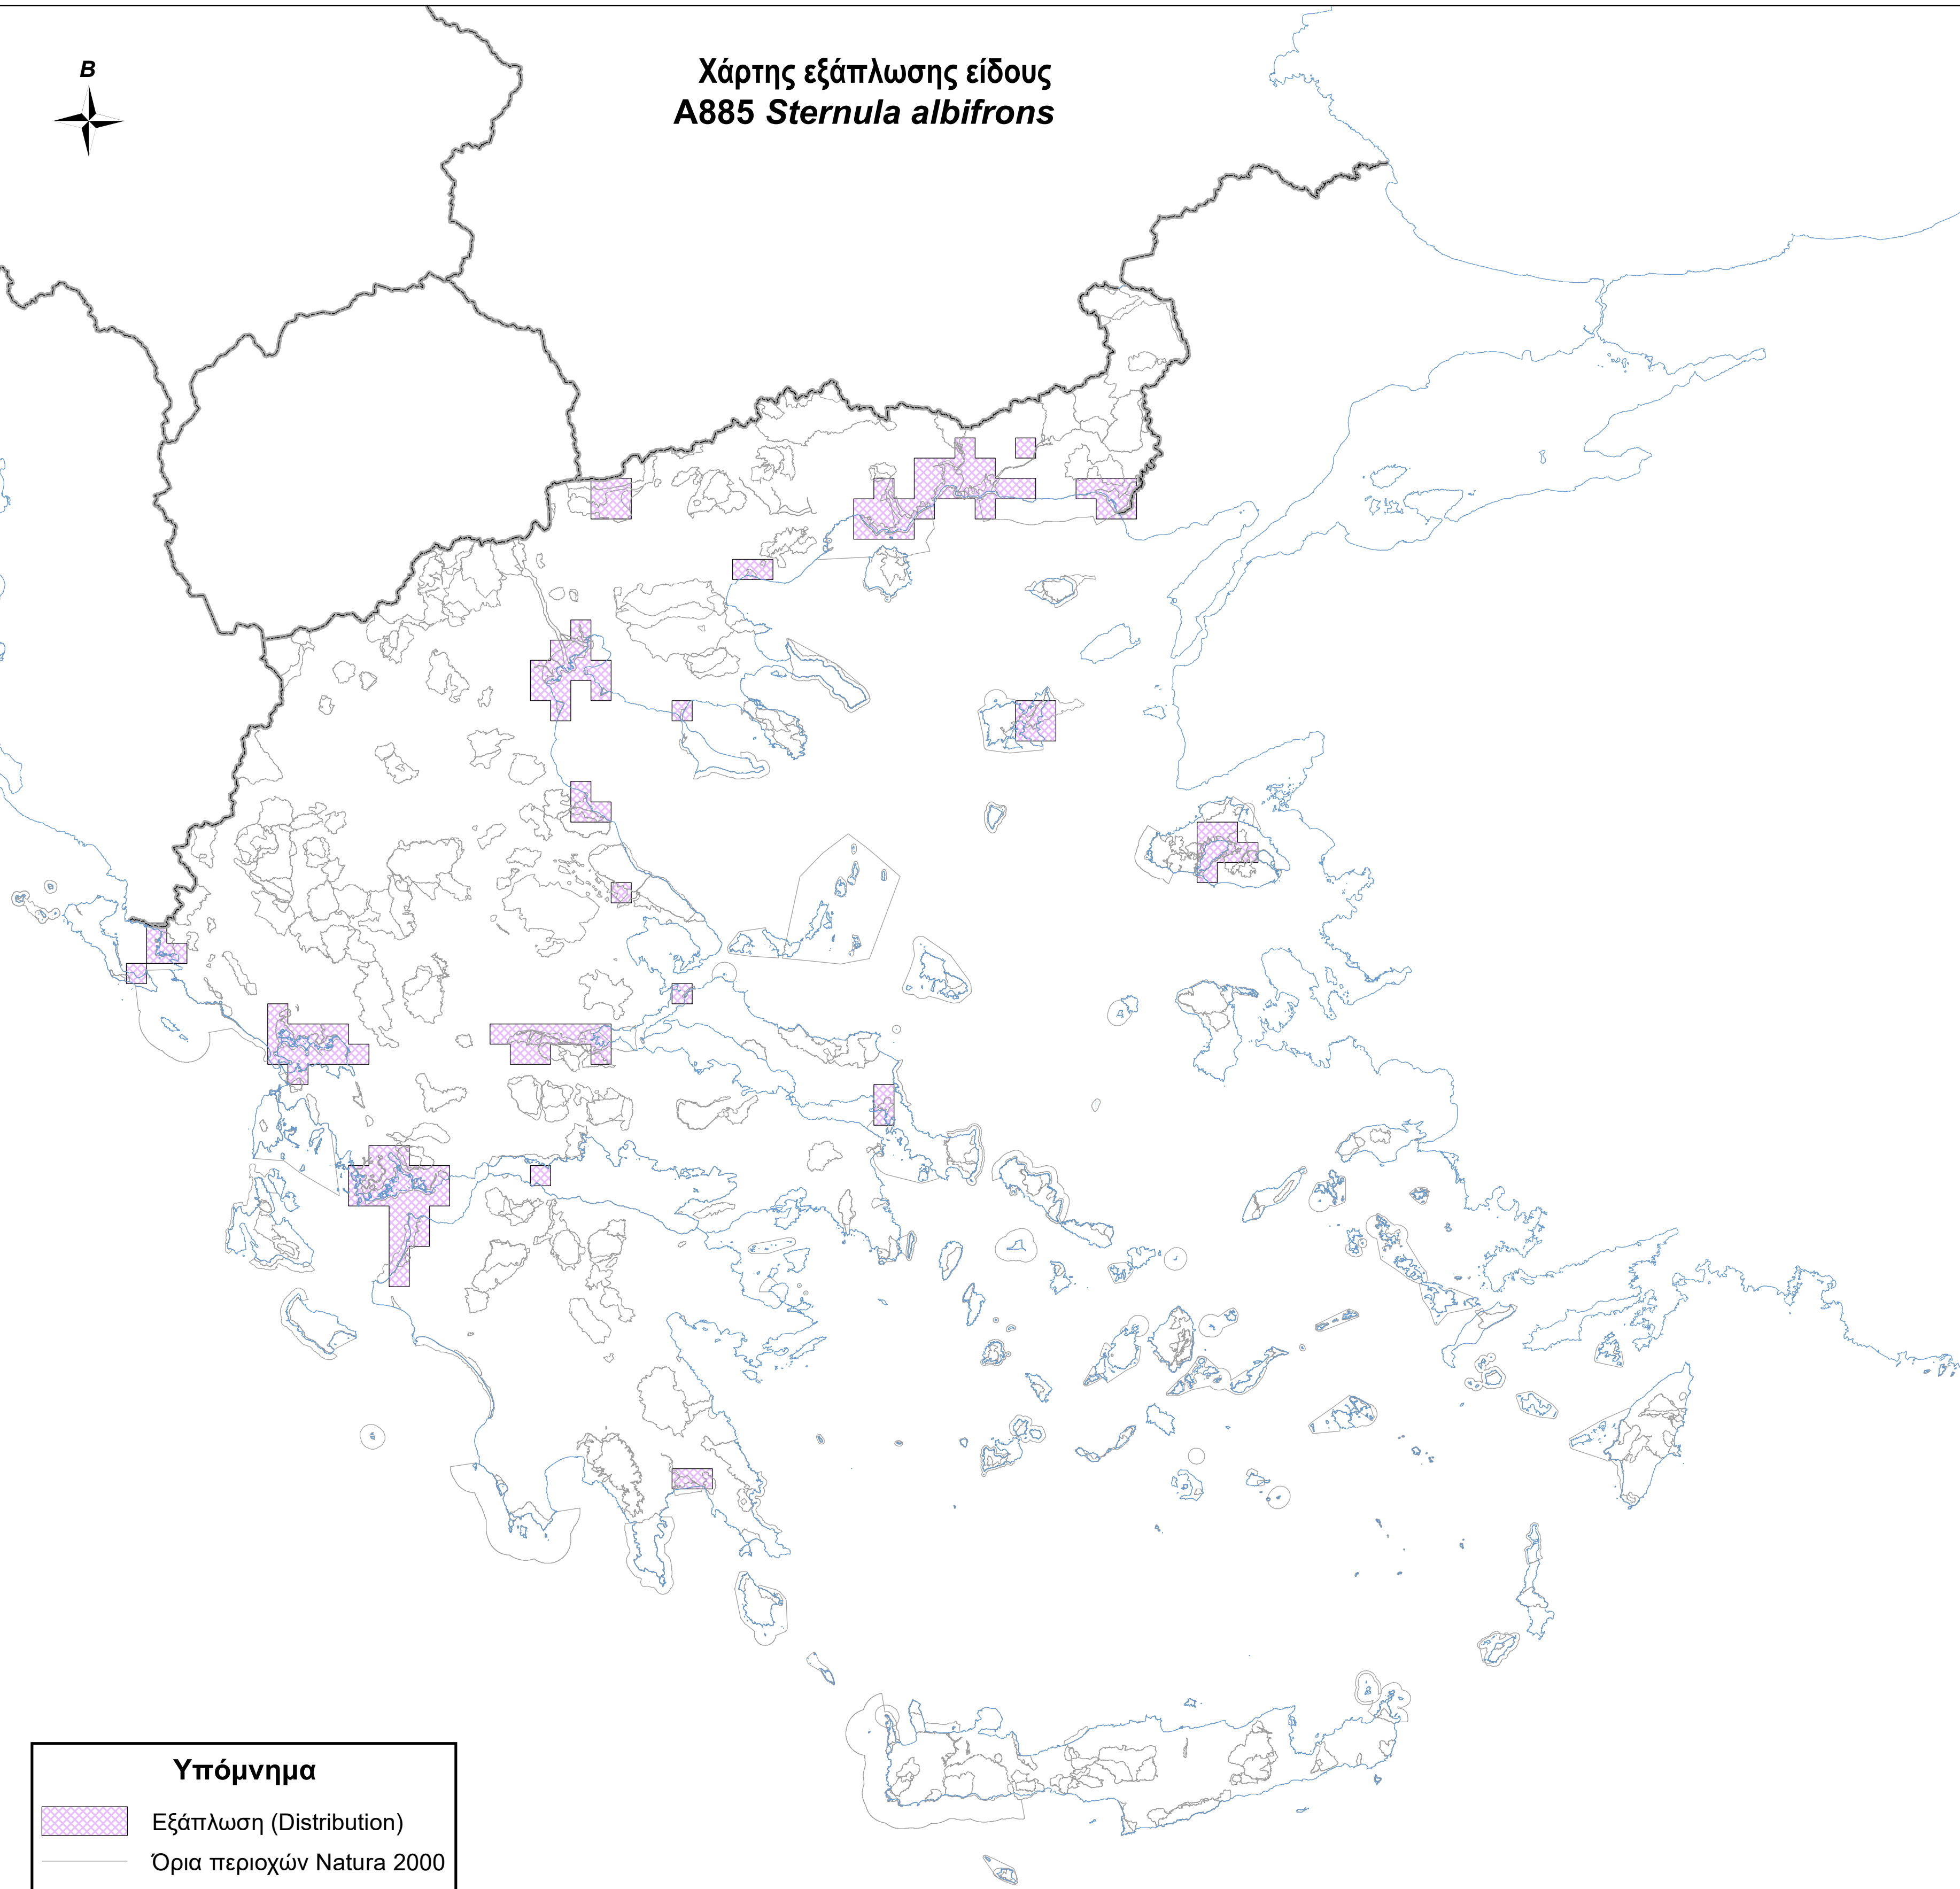

Χάρτης εξάπλωσης είδους
A885 *Sternula albifrons*

Υπόμνημα

-  Εξάπλωση (Distribution)
-  Όρια περιοχών Natura 2000
-  Ακτογραμμή
-  Σύνορα