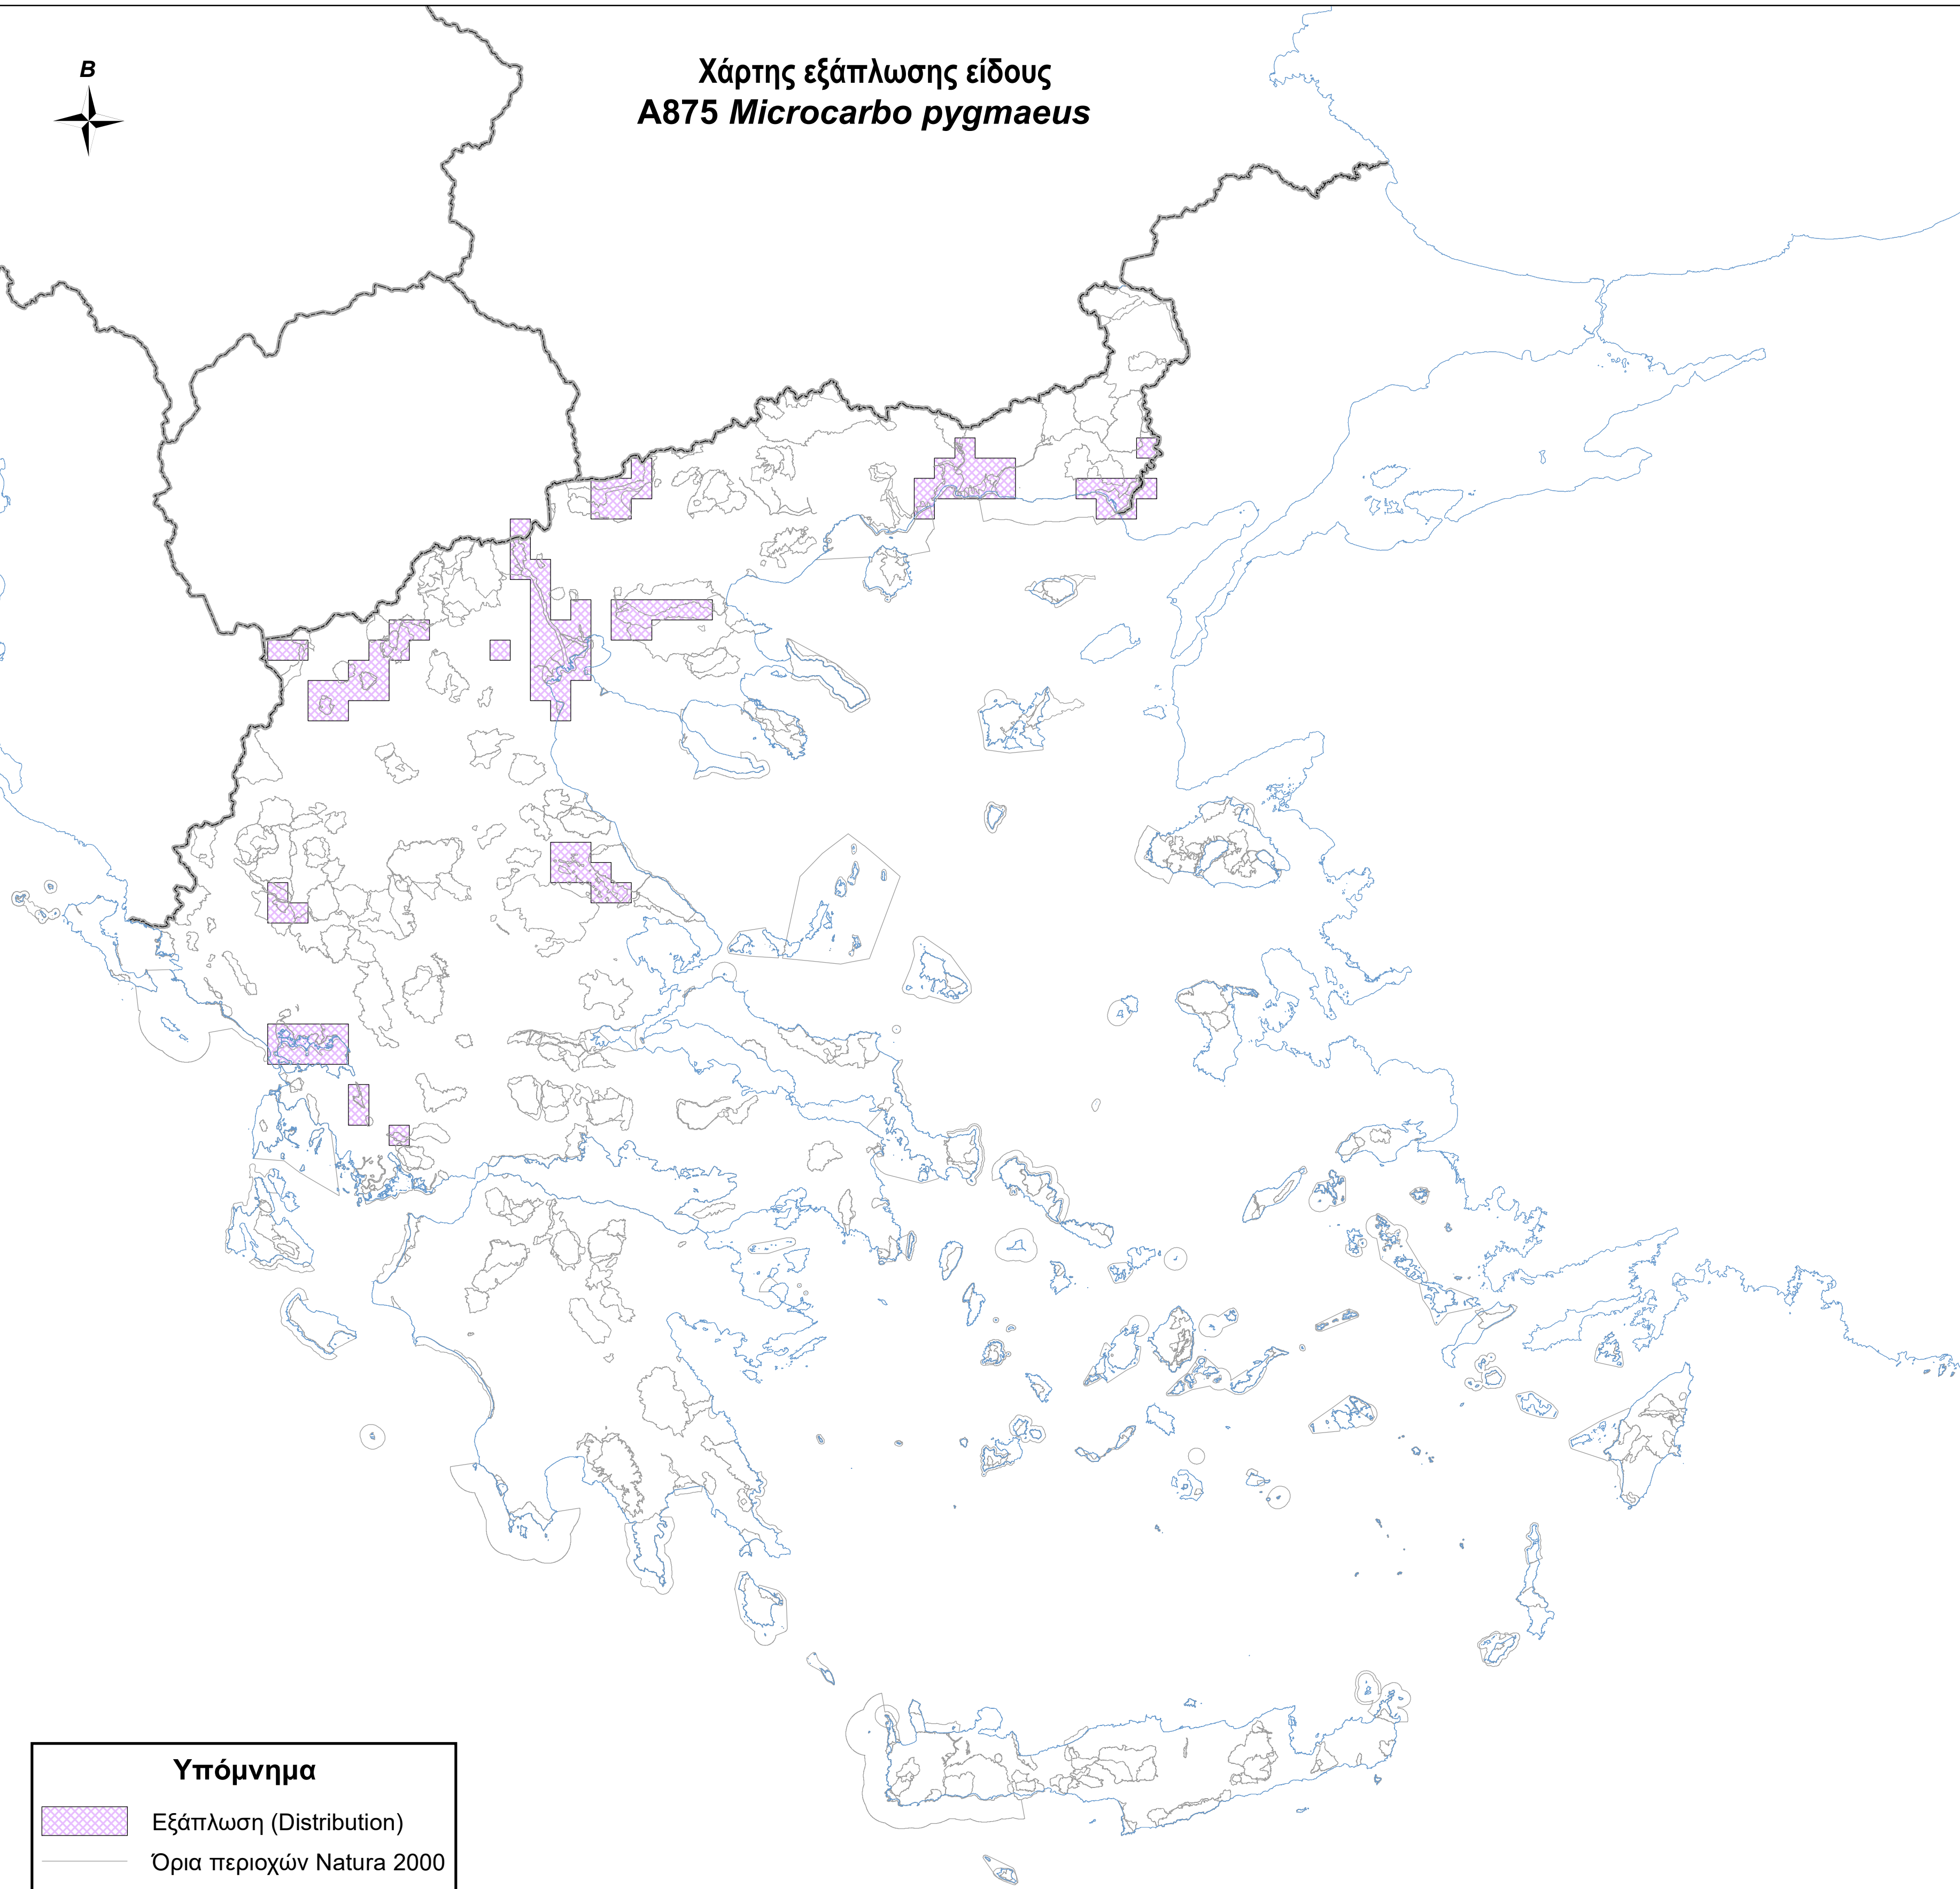

Χάρτης εξάπλωσης είδους
A875 *Microcarbo pygmaeus*

Υπόμνημα

-  Εξάπλωση (Distribution)
-  Όρια περιοχών Natura 2000
-  Ακτογραμμή
-  Σύνορα