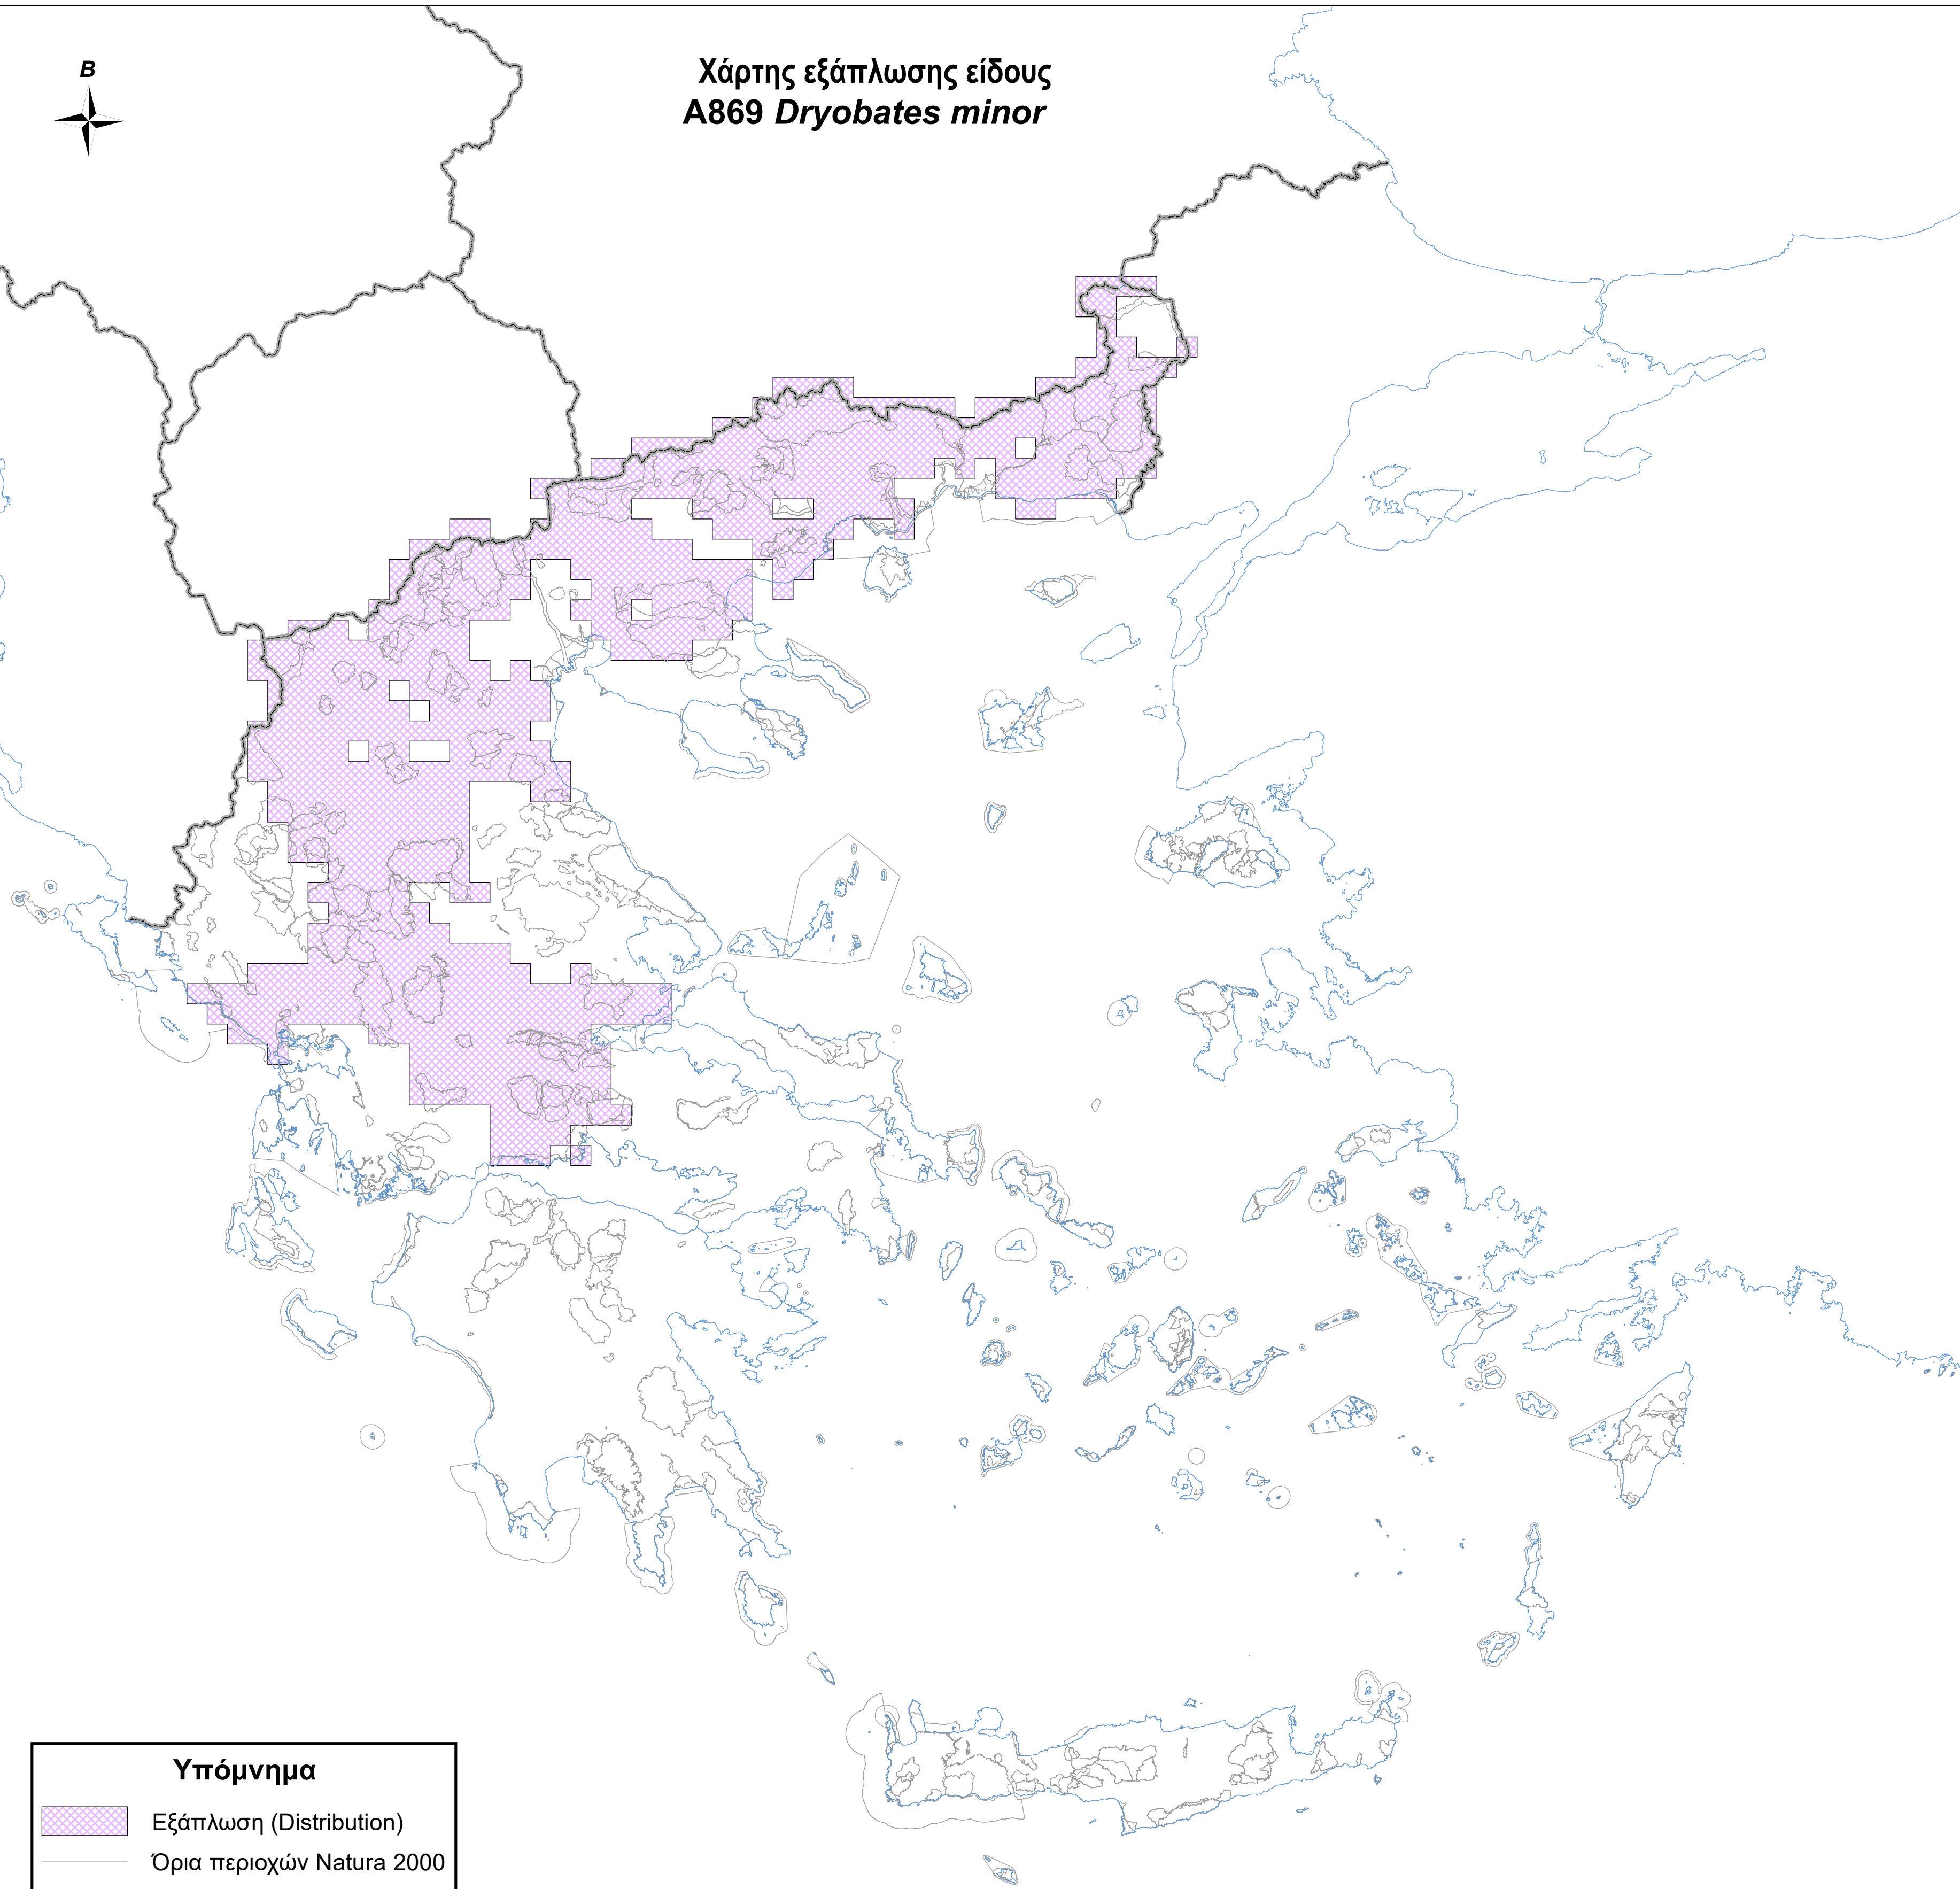

Χάρτης εξάπλωσης είδους
A869 *Dryobates minor*

Υπόμνημα

-  Εξάπλωση (Distribution)
-  Όρια περιοχών Natura 2000
-  Ακτογραμμή
-  Σύνορα