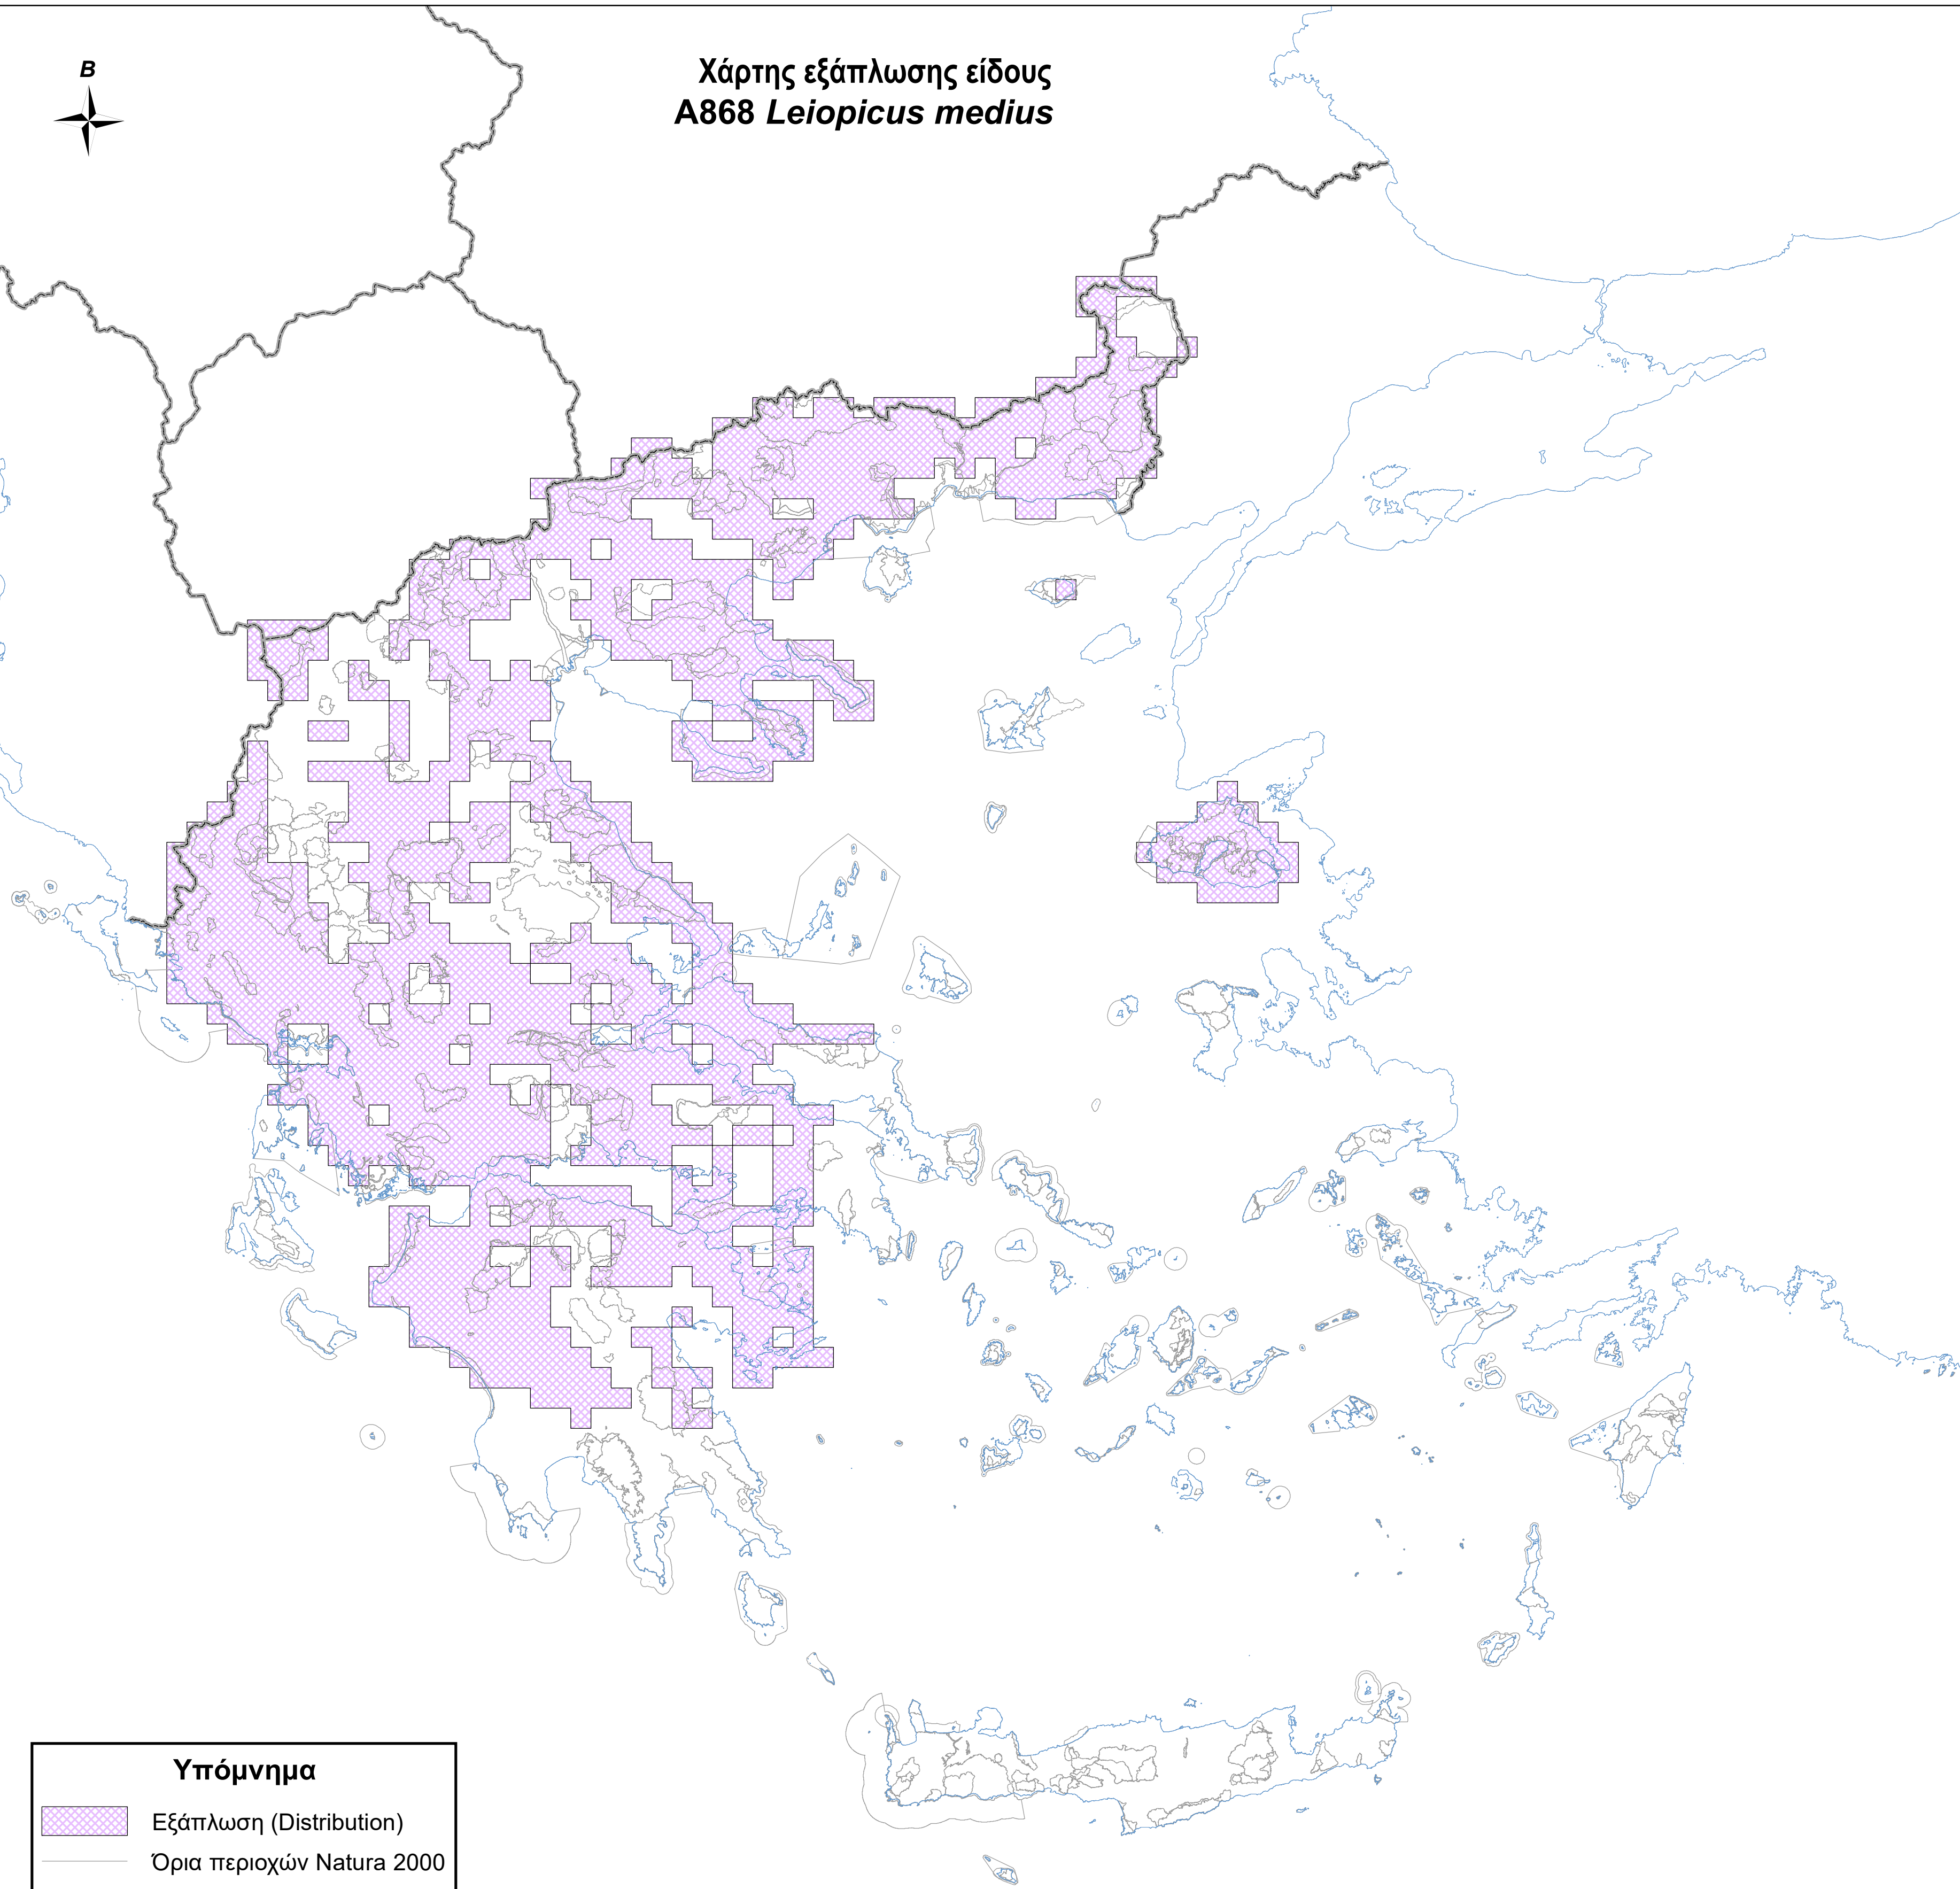

Χάρτης εξάπλωσης είδους
A868 *Leiopricus medius*

Υπόμνημα

-  Εξάπλωση (Distribution)
-  Όρια περιοχών Natura 2000
-  Ακτογραμμή
-  Σύνορα