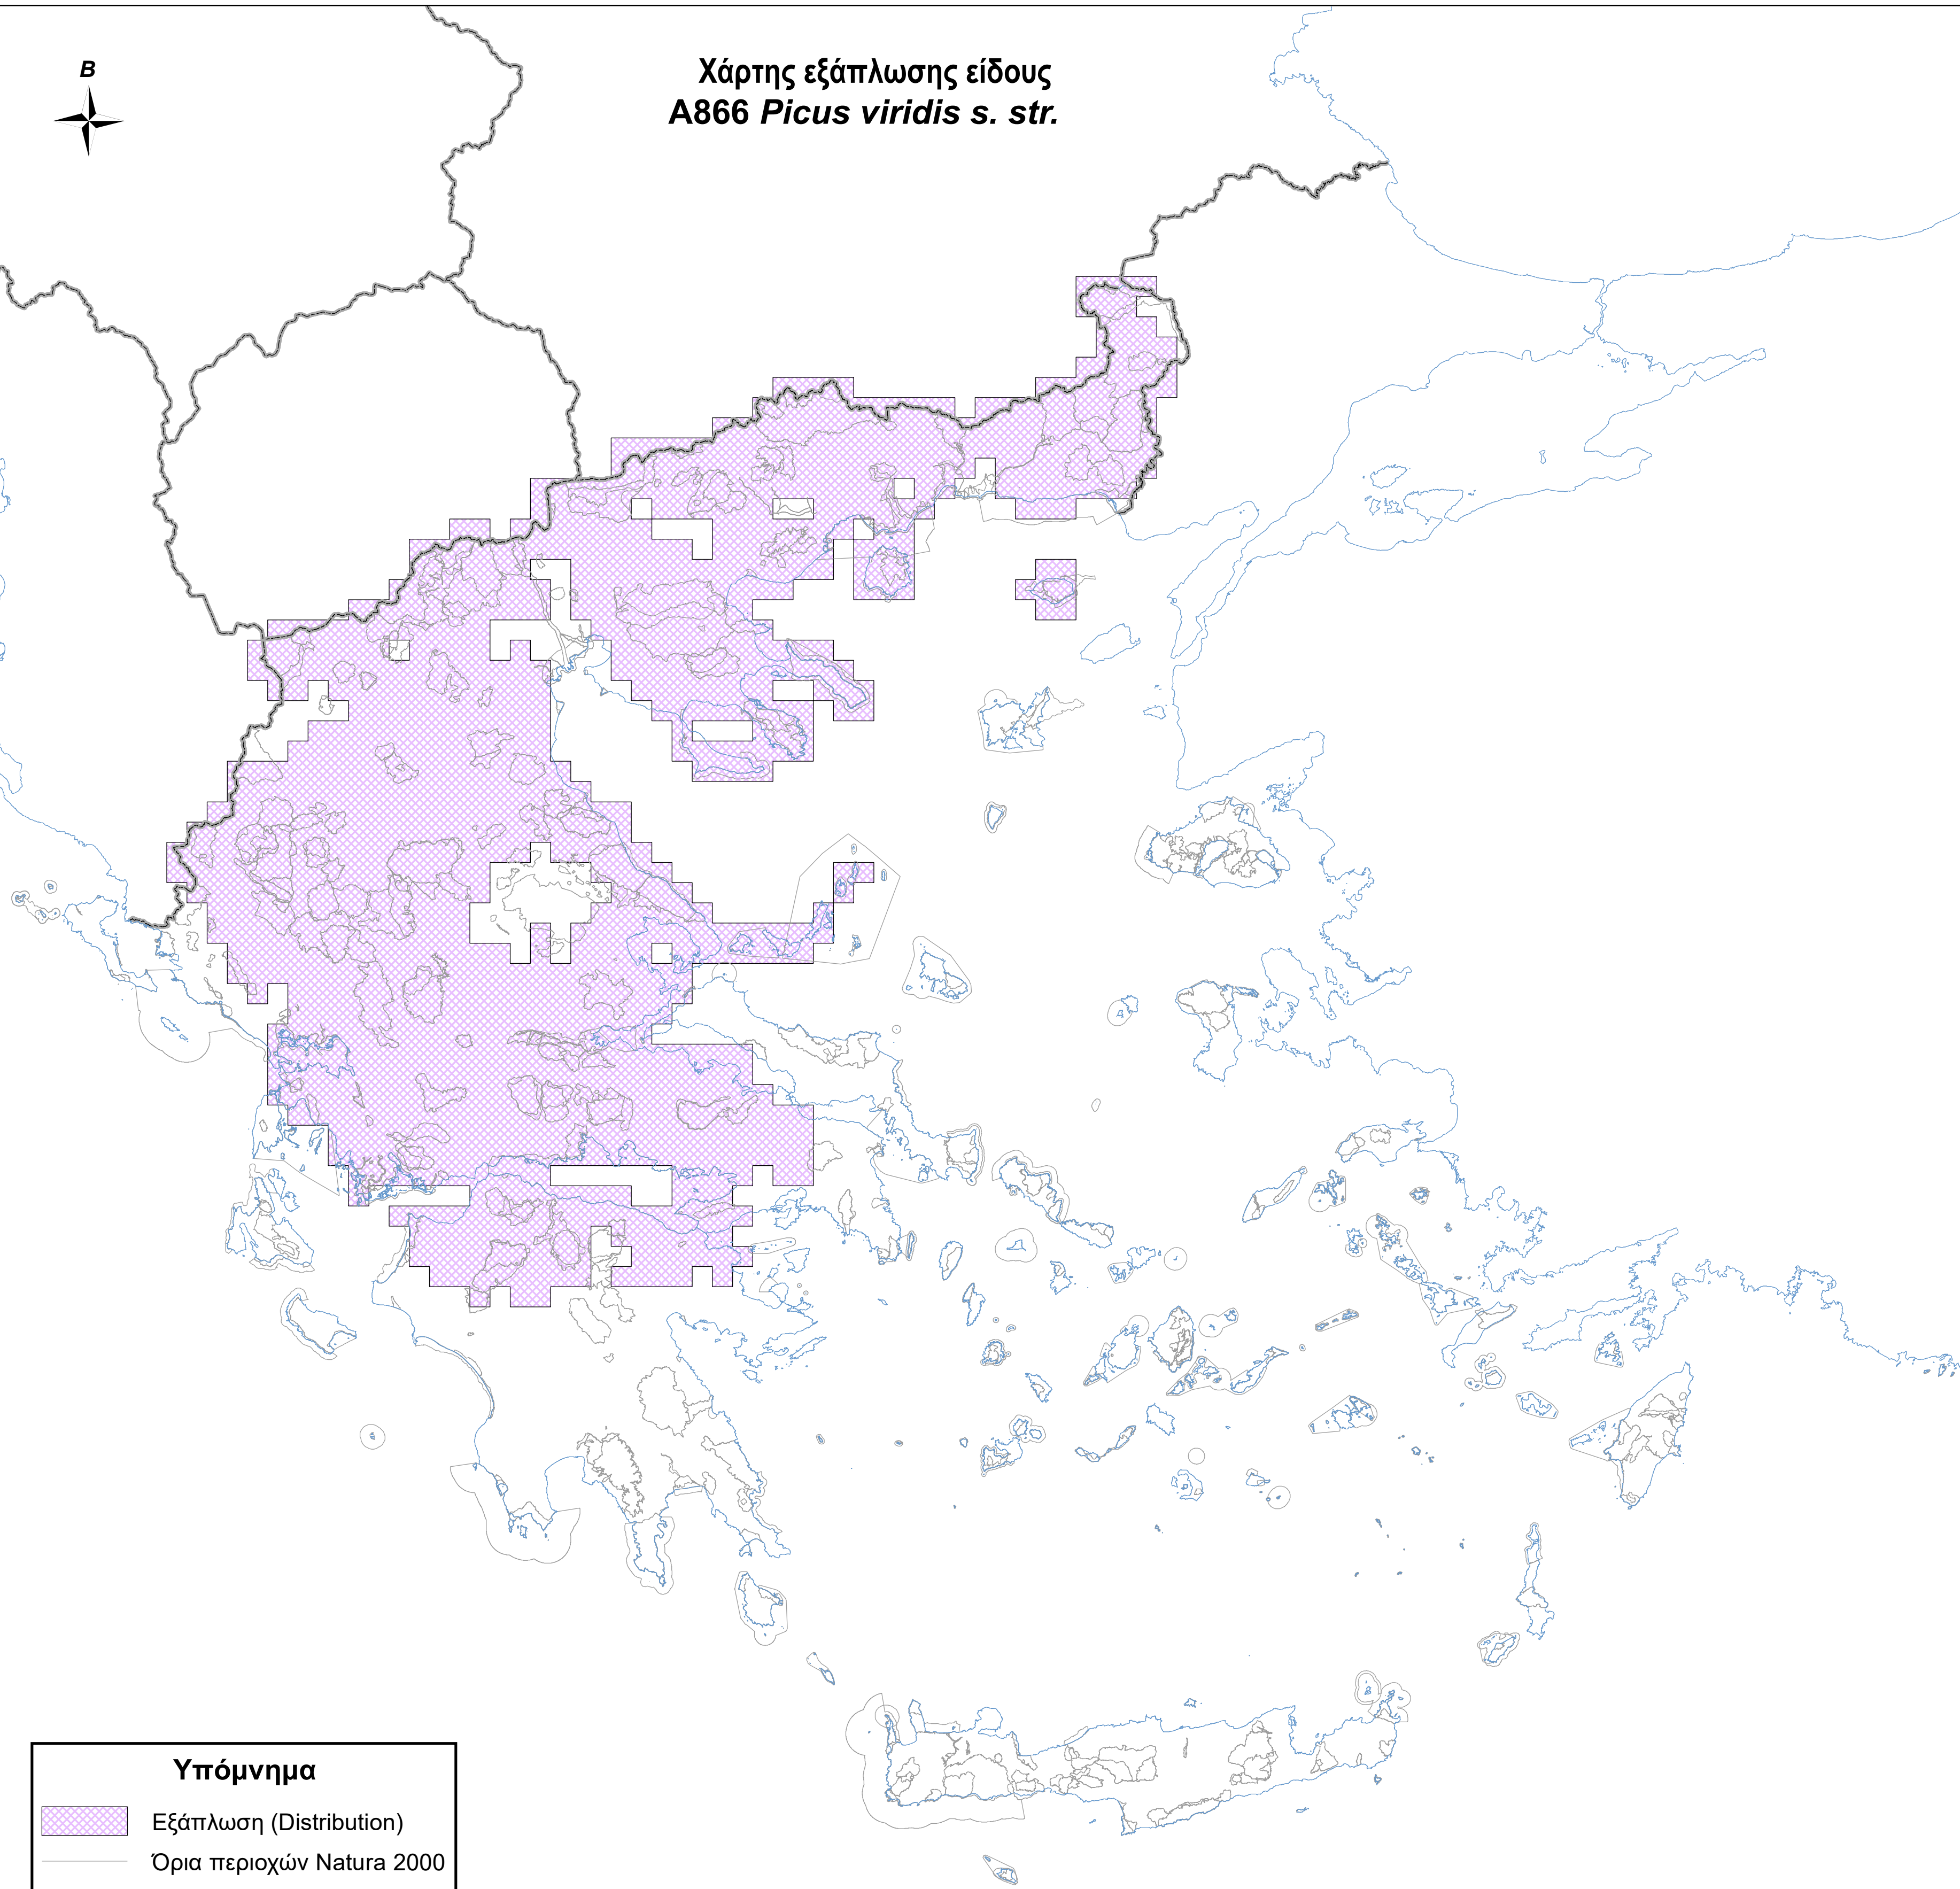

Χάρτης εξάπλωσης είδους
A866 *Picus viridis s. str.*

Υπόμνημα

-  Εξάπλωση (Distribution)
-  Όρια περιοχών Natura 2000
-  Ακτογραμμή
-  Σύνορα

0 50 100 200 χλμ.