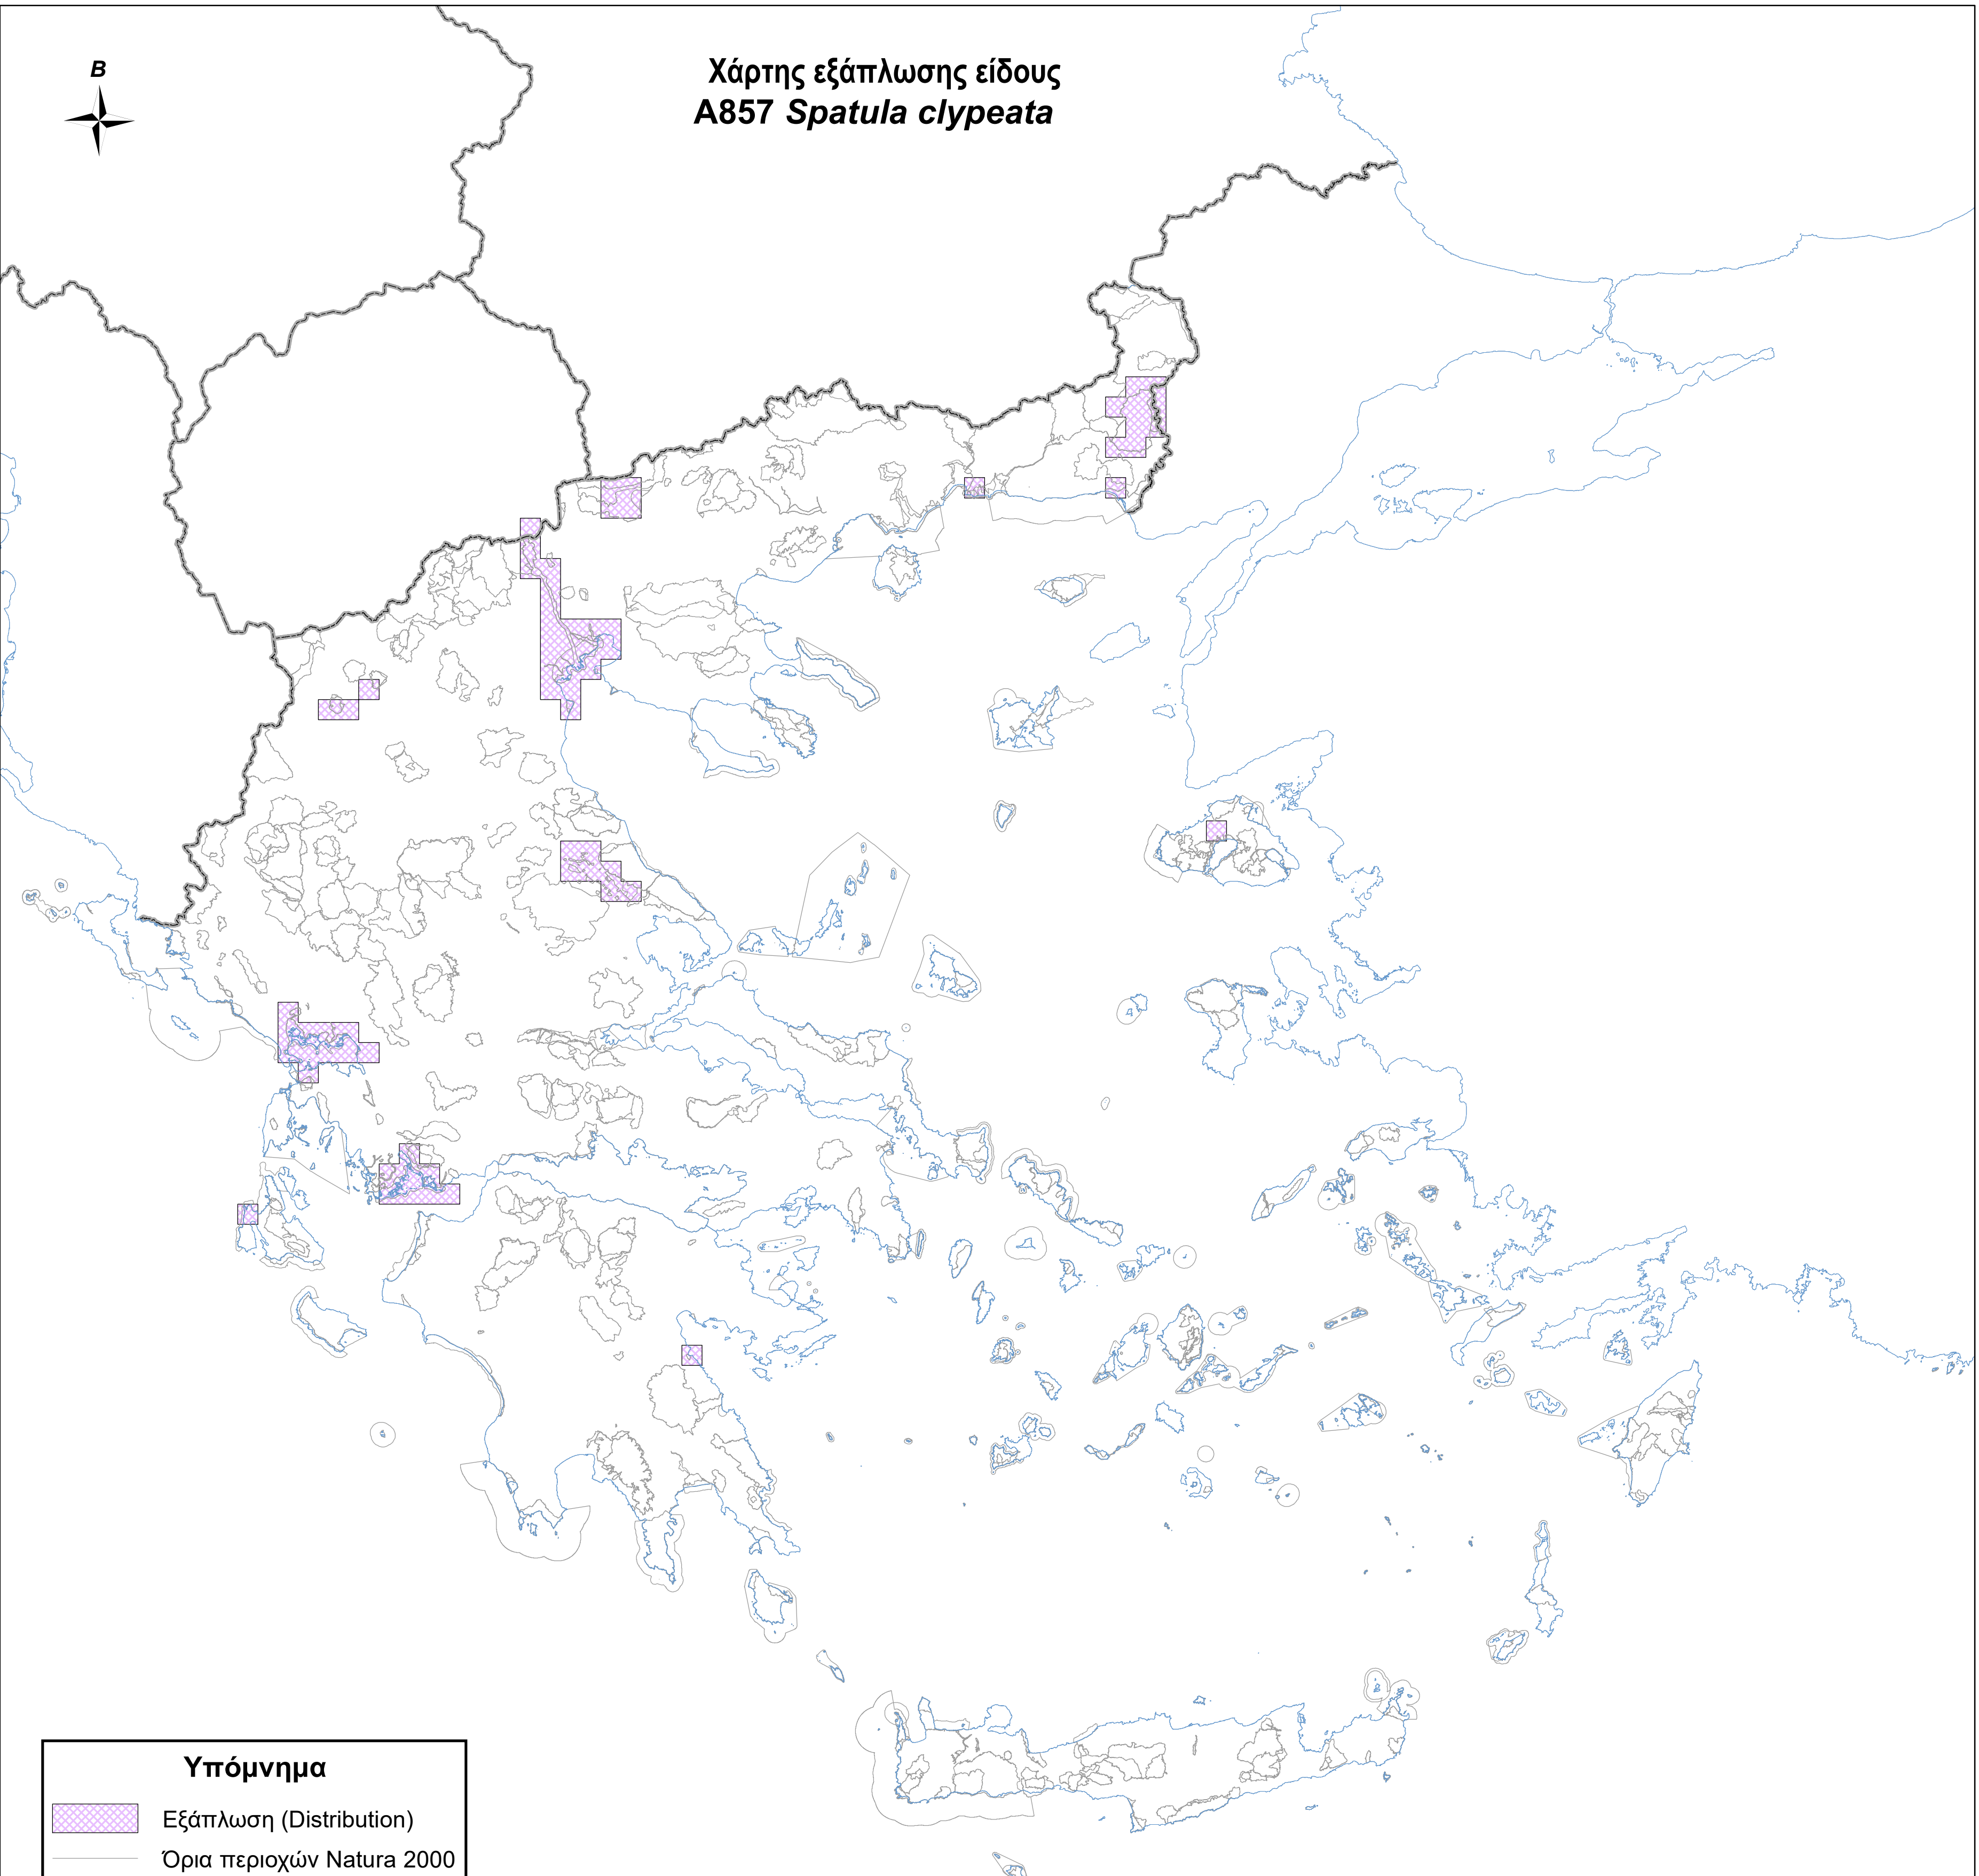

Χάρτης εξάπλωσης είδους  
A857 *Spatula clypeata*

**Υπόμνημα**

-  Εξάπλωση (Distribution)
-  Όρια περιοχών Natura 2000
-  Ακτογραμμή
-  Σύνορα