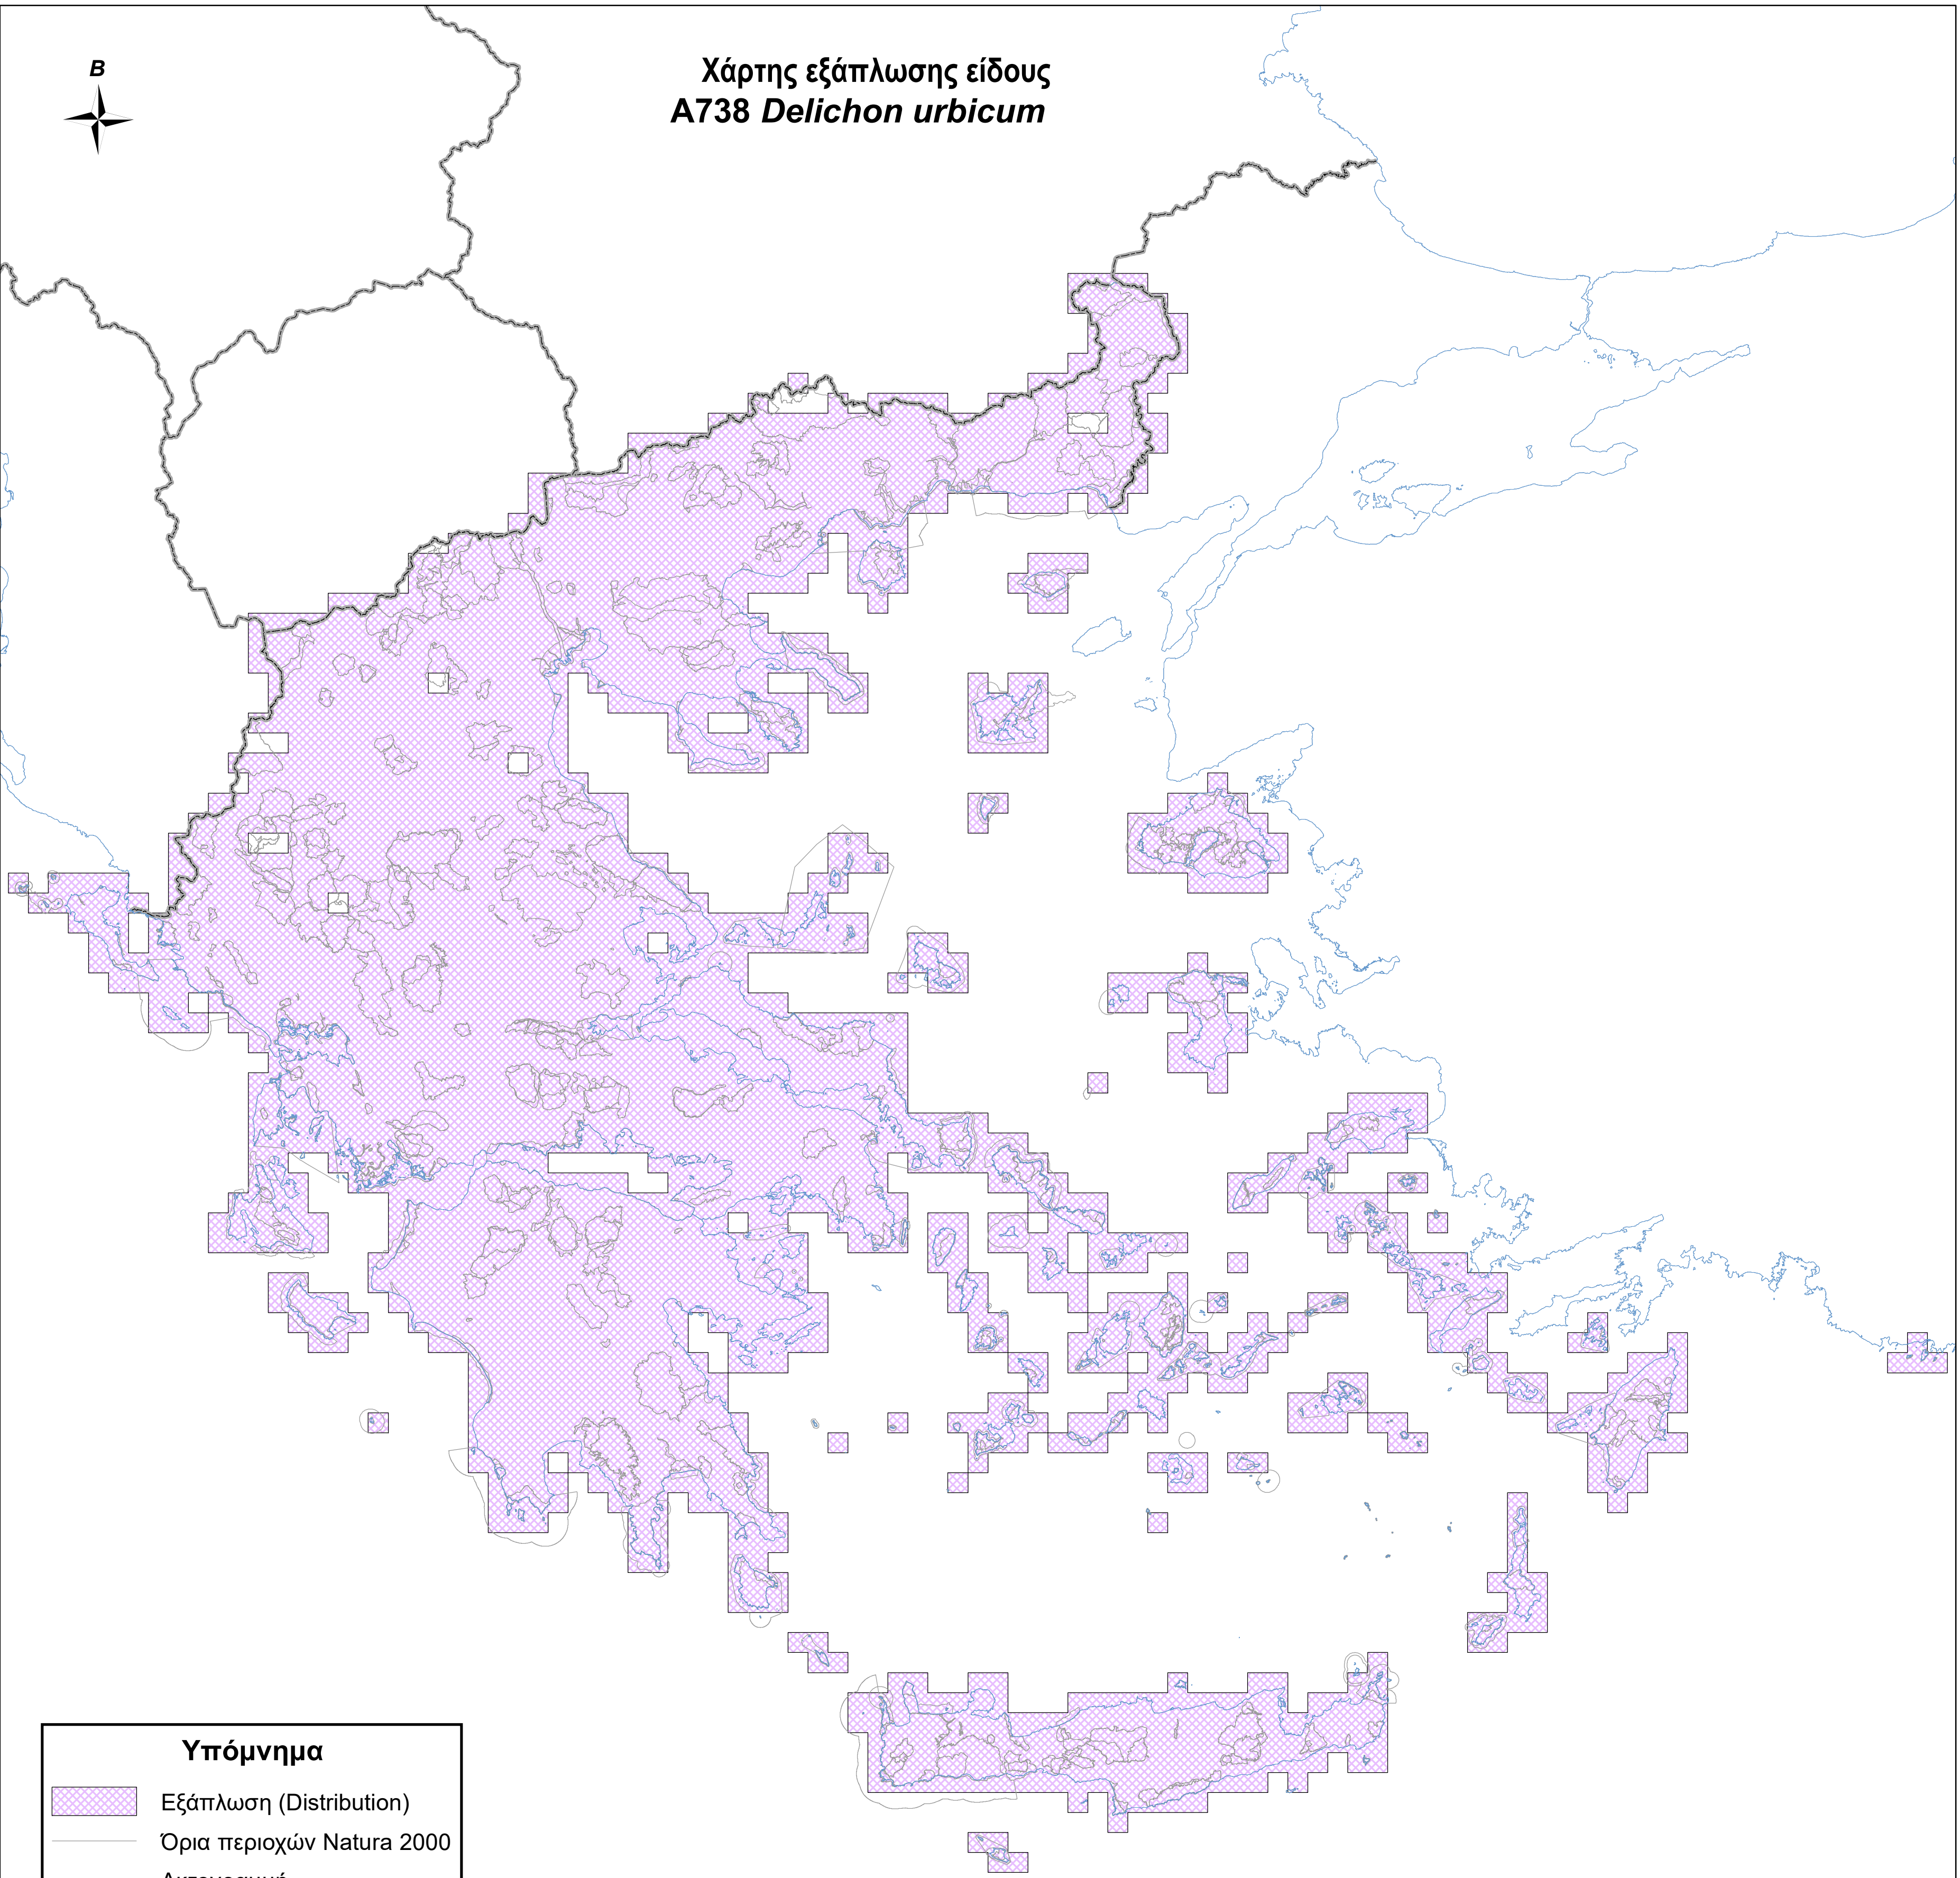

Χάρτης εξάπλωσης είδους  
**A738 *Delichon urbicum***

**Υπόμνημα**

-  Εξάπλωση (Distribution)
-  Όρια περιοχών Natura 2000
-  Ακτογραμμή
-  Σύνορα