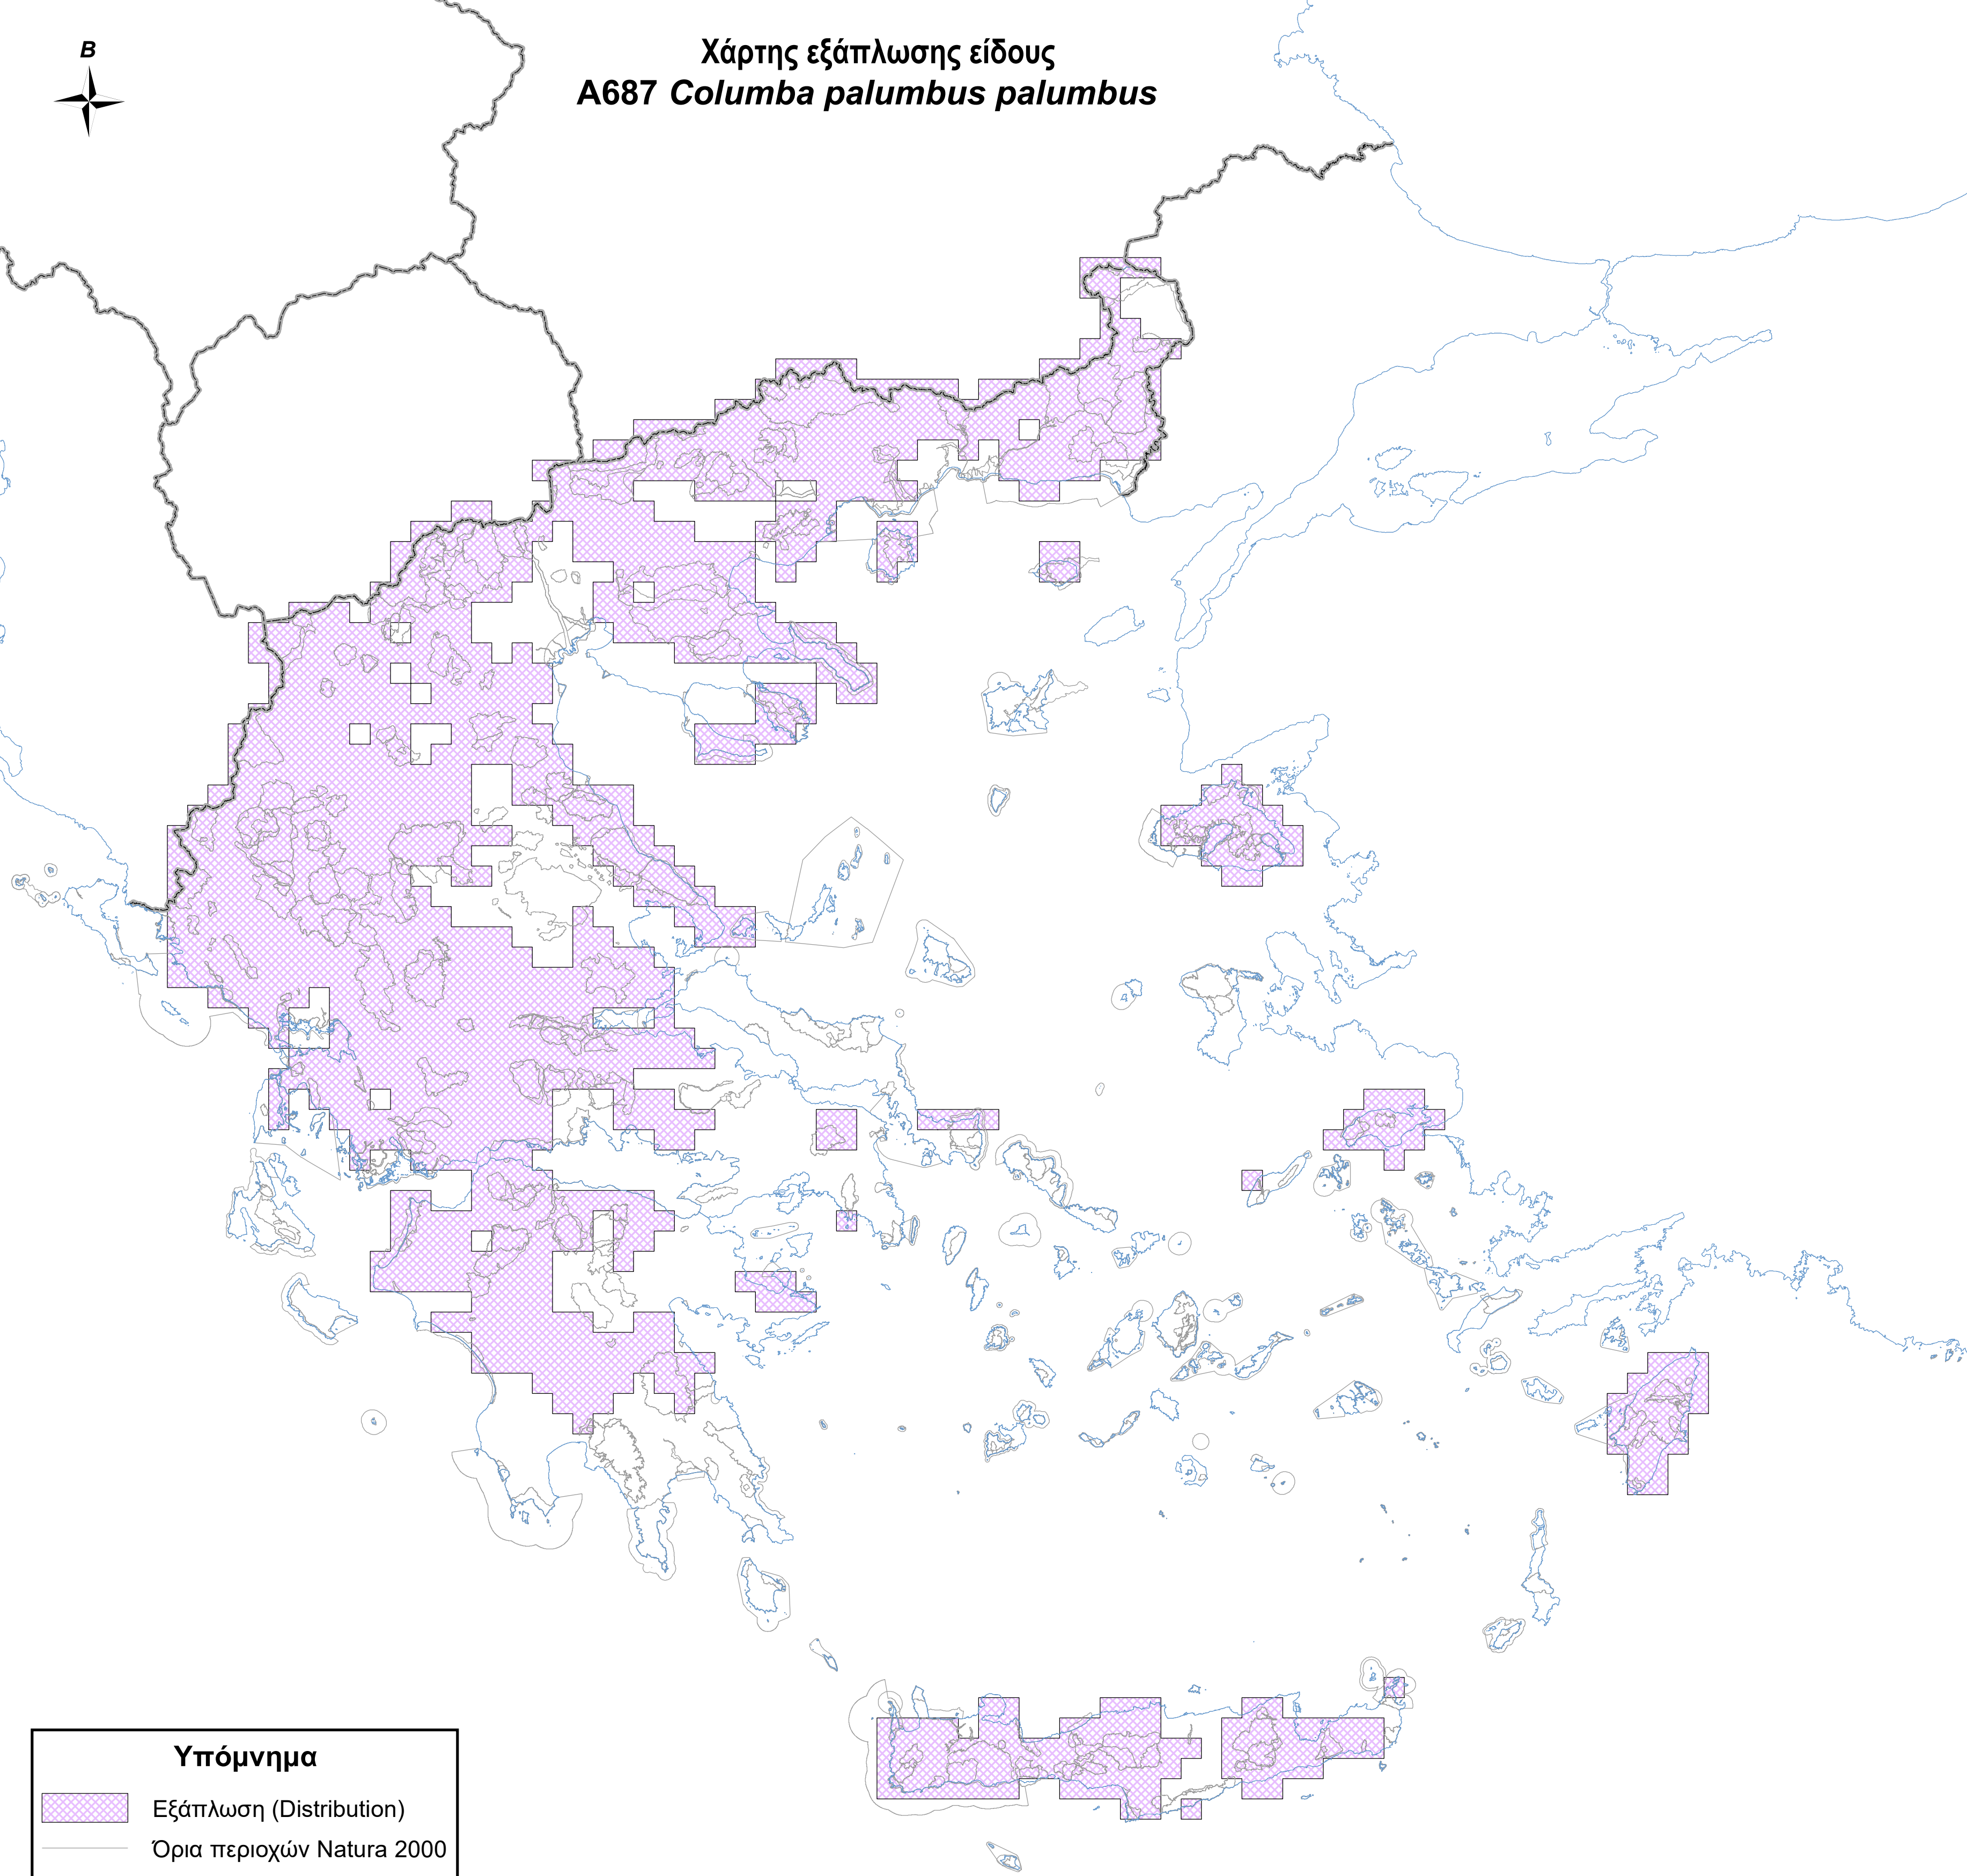

Χάρτης εξάπλωσης είδους
A687 *Columba palumbus palumbus*

Υπόμνημα

-  Εξάπλωση (Distribution)
-  Όρια περιοχών Natura 2000
-  Ακτογραμμή
-  Σύνορα