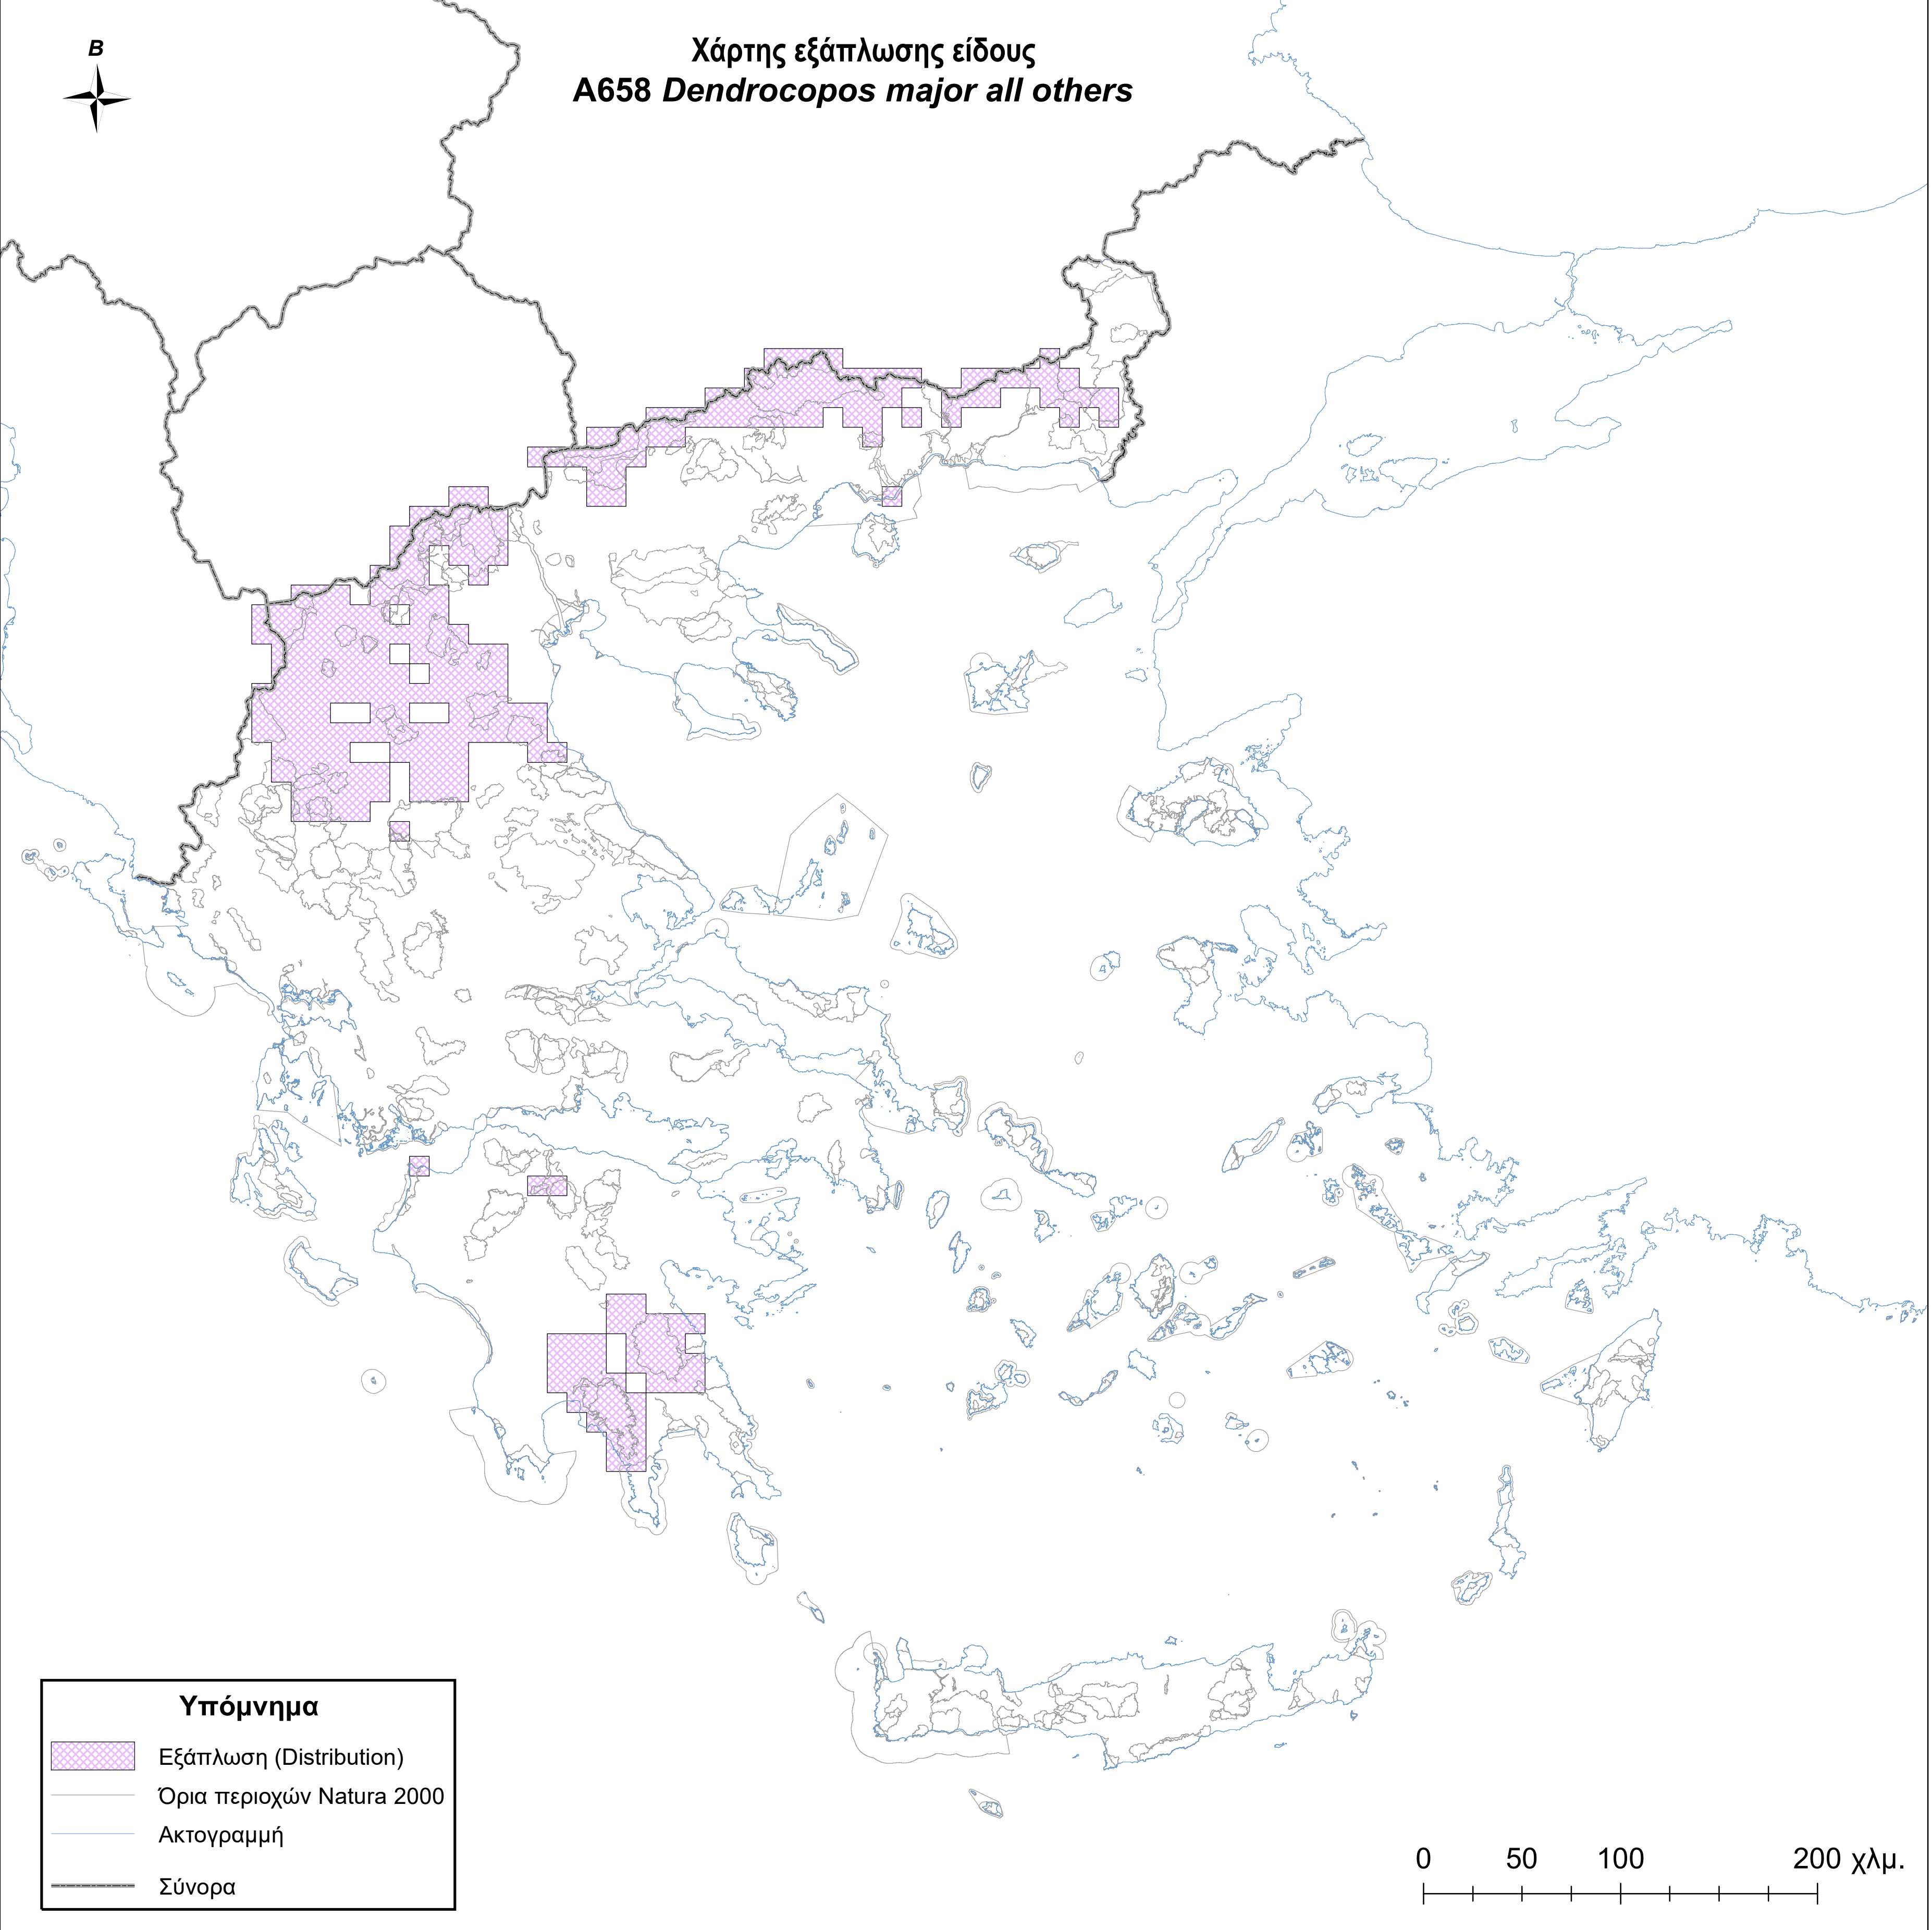

Χάρτης εξάπλωσης είδους
A658 *Dendrocorpos major* all others

Υπόμνημα

-  Εξάπλωση (Distribution)
-  Όρια περιοχών Natura 2000
-  Ακτογραμμή
-  Σύνορα