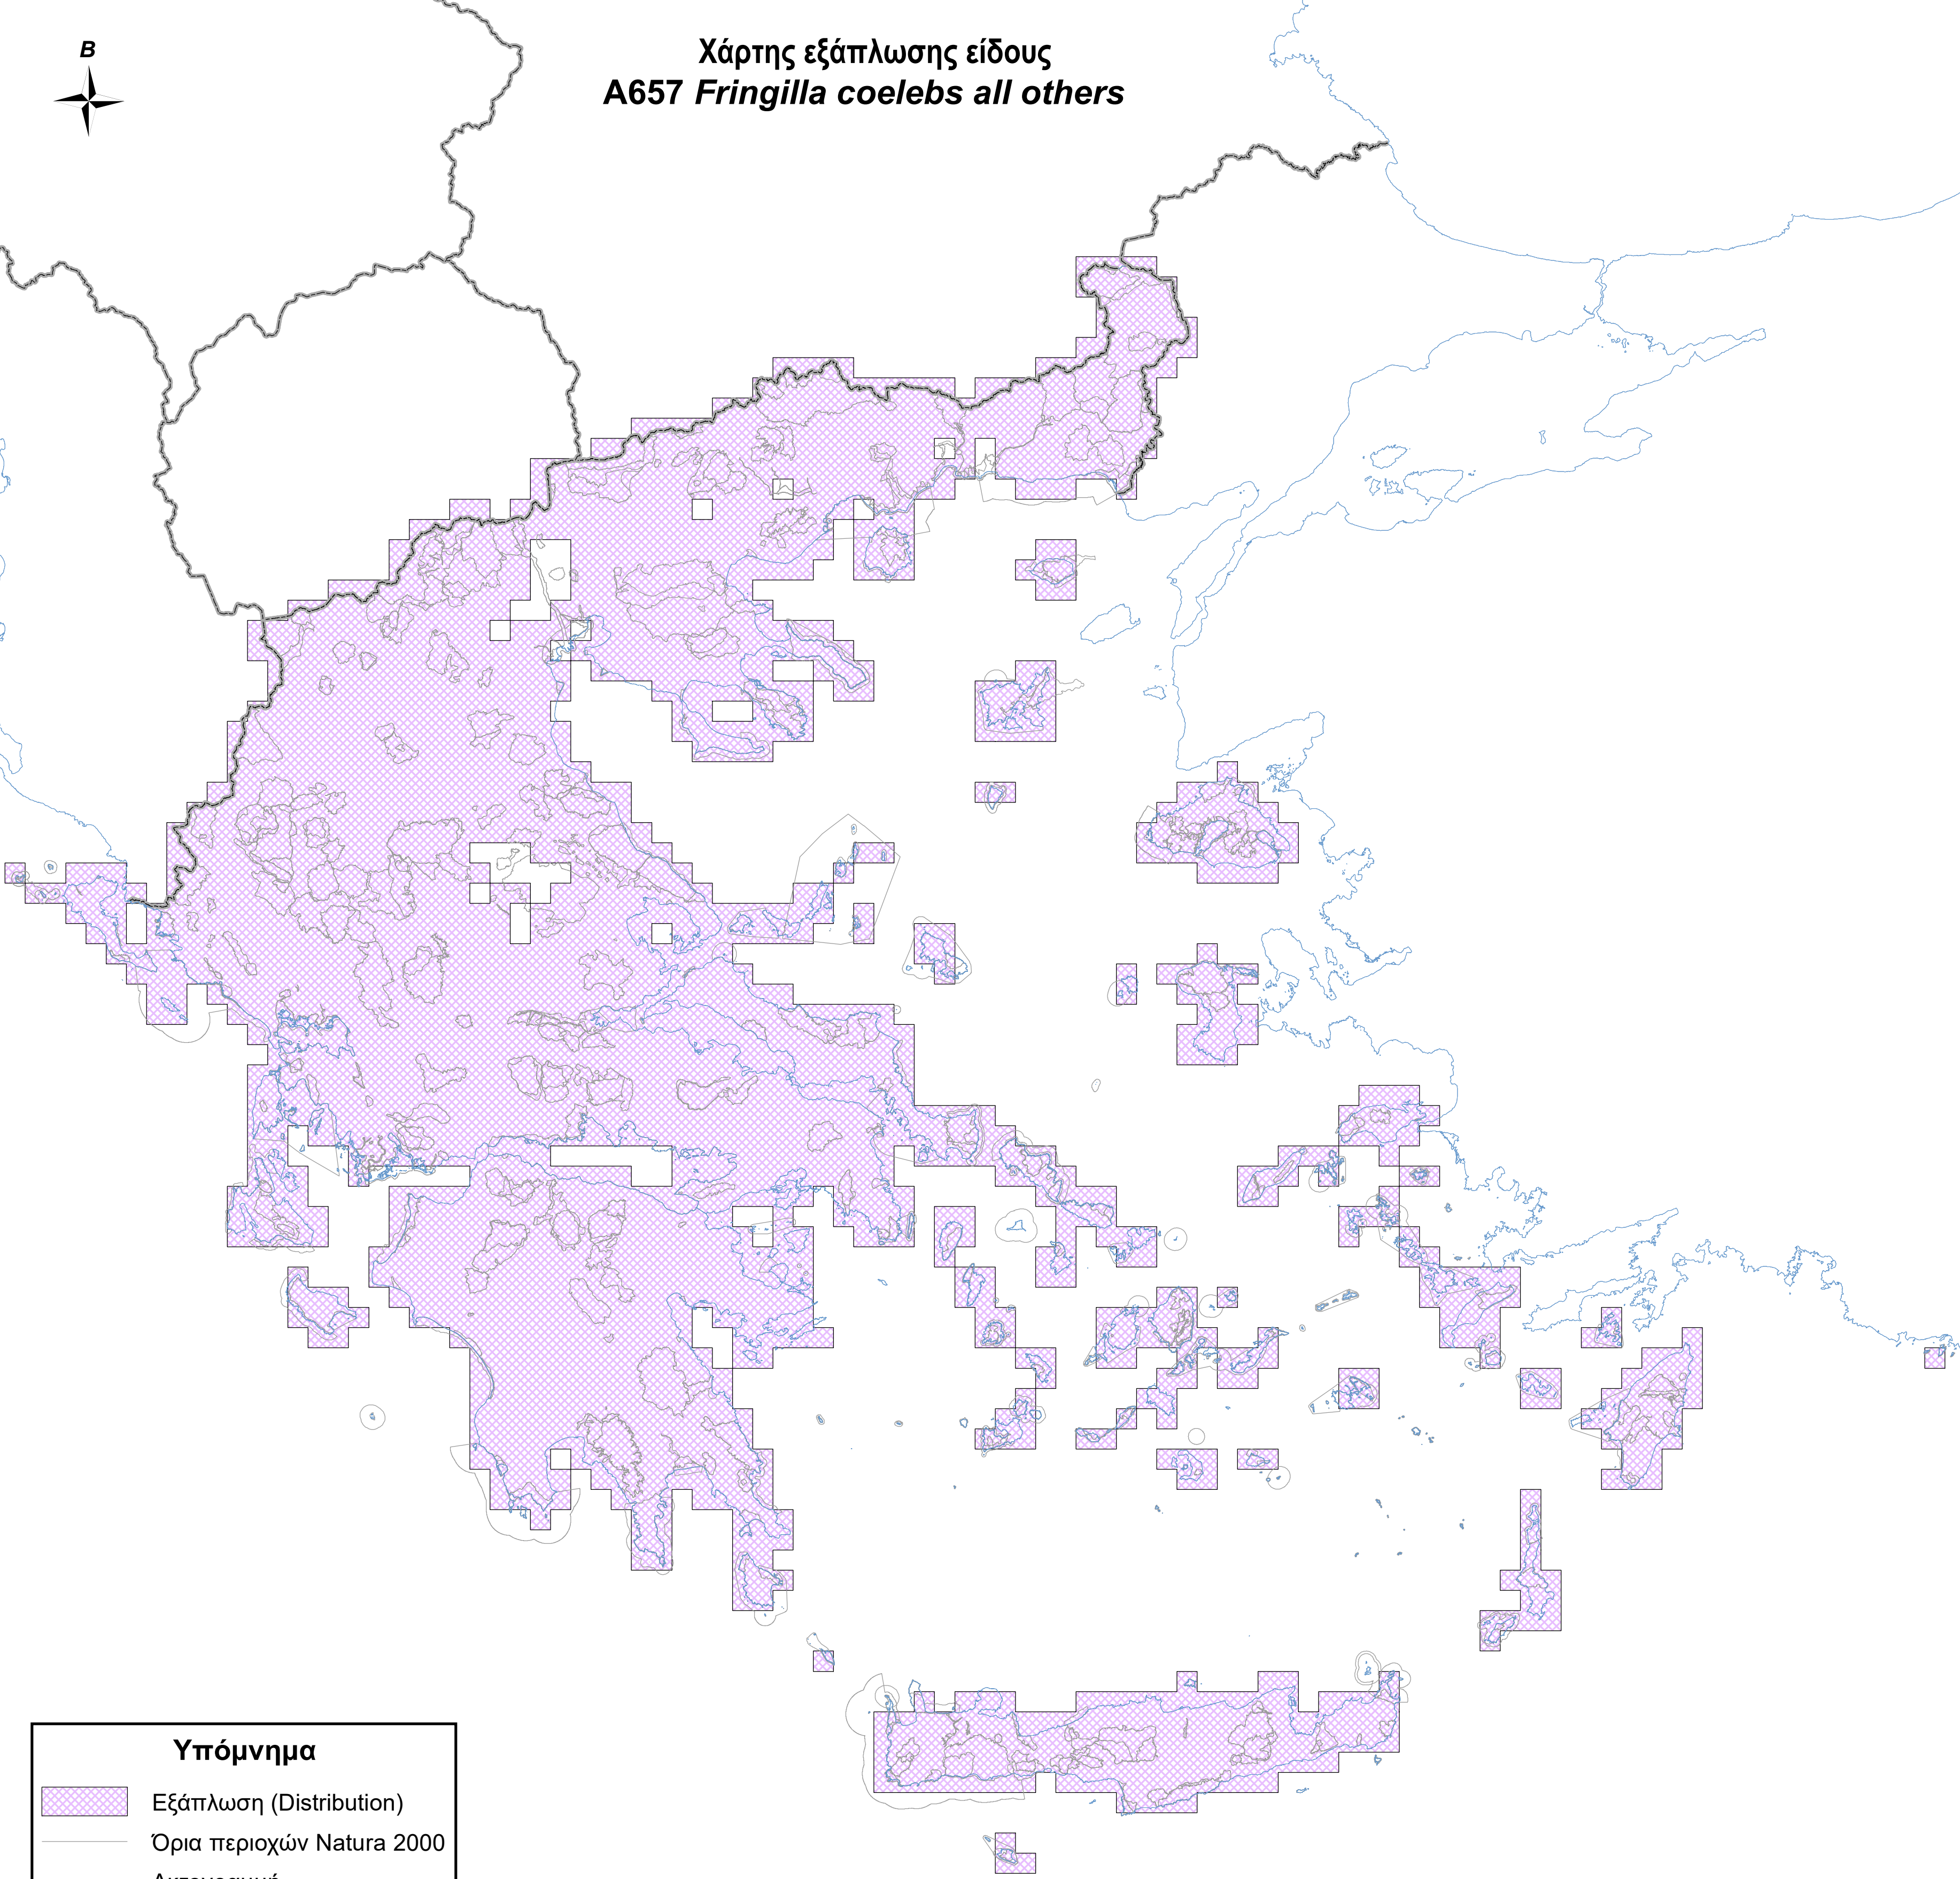

Χάρτης εξάπλωσης είδους
A657 *Fringilla coelebs* all others

Υπόμνημα

-  Εξάπλωση (Distribution)
-  Όρια περιοχών Natura 2000
-  Ακτογραμμή
-  Σύνορα