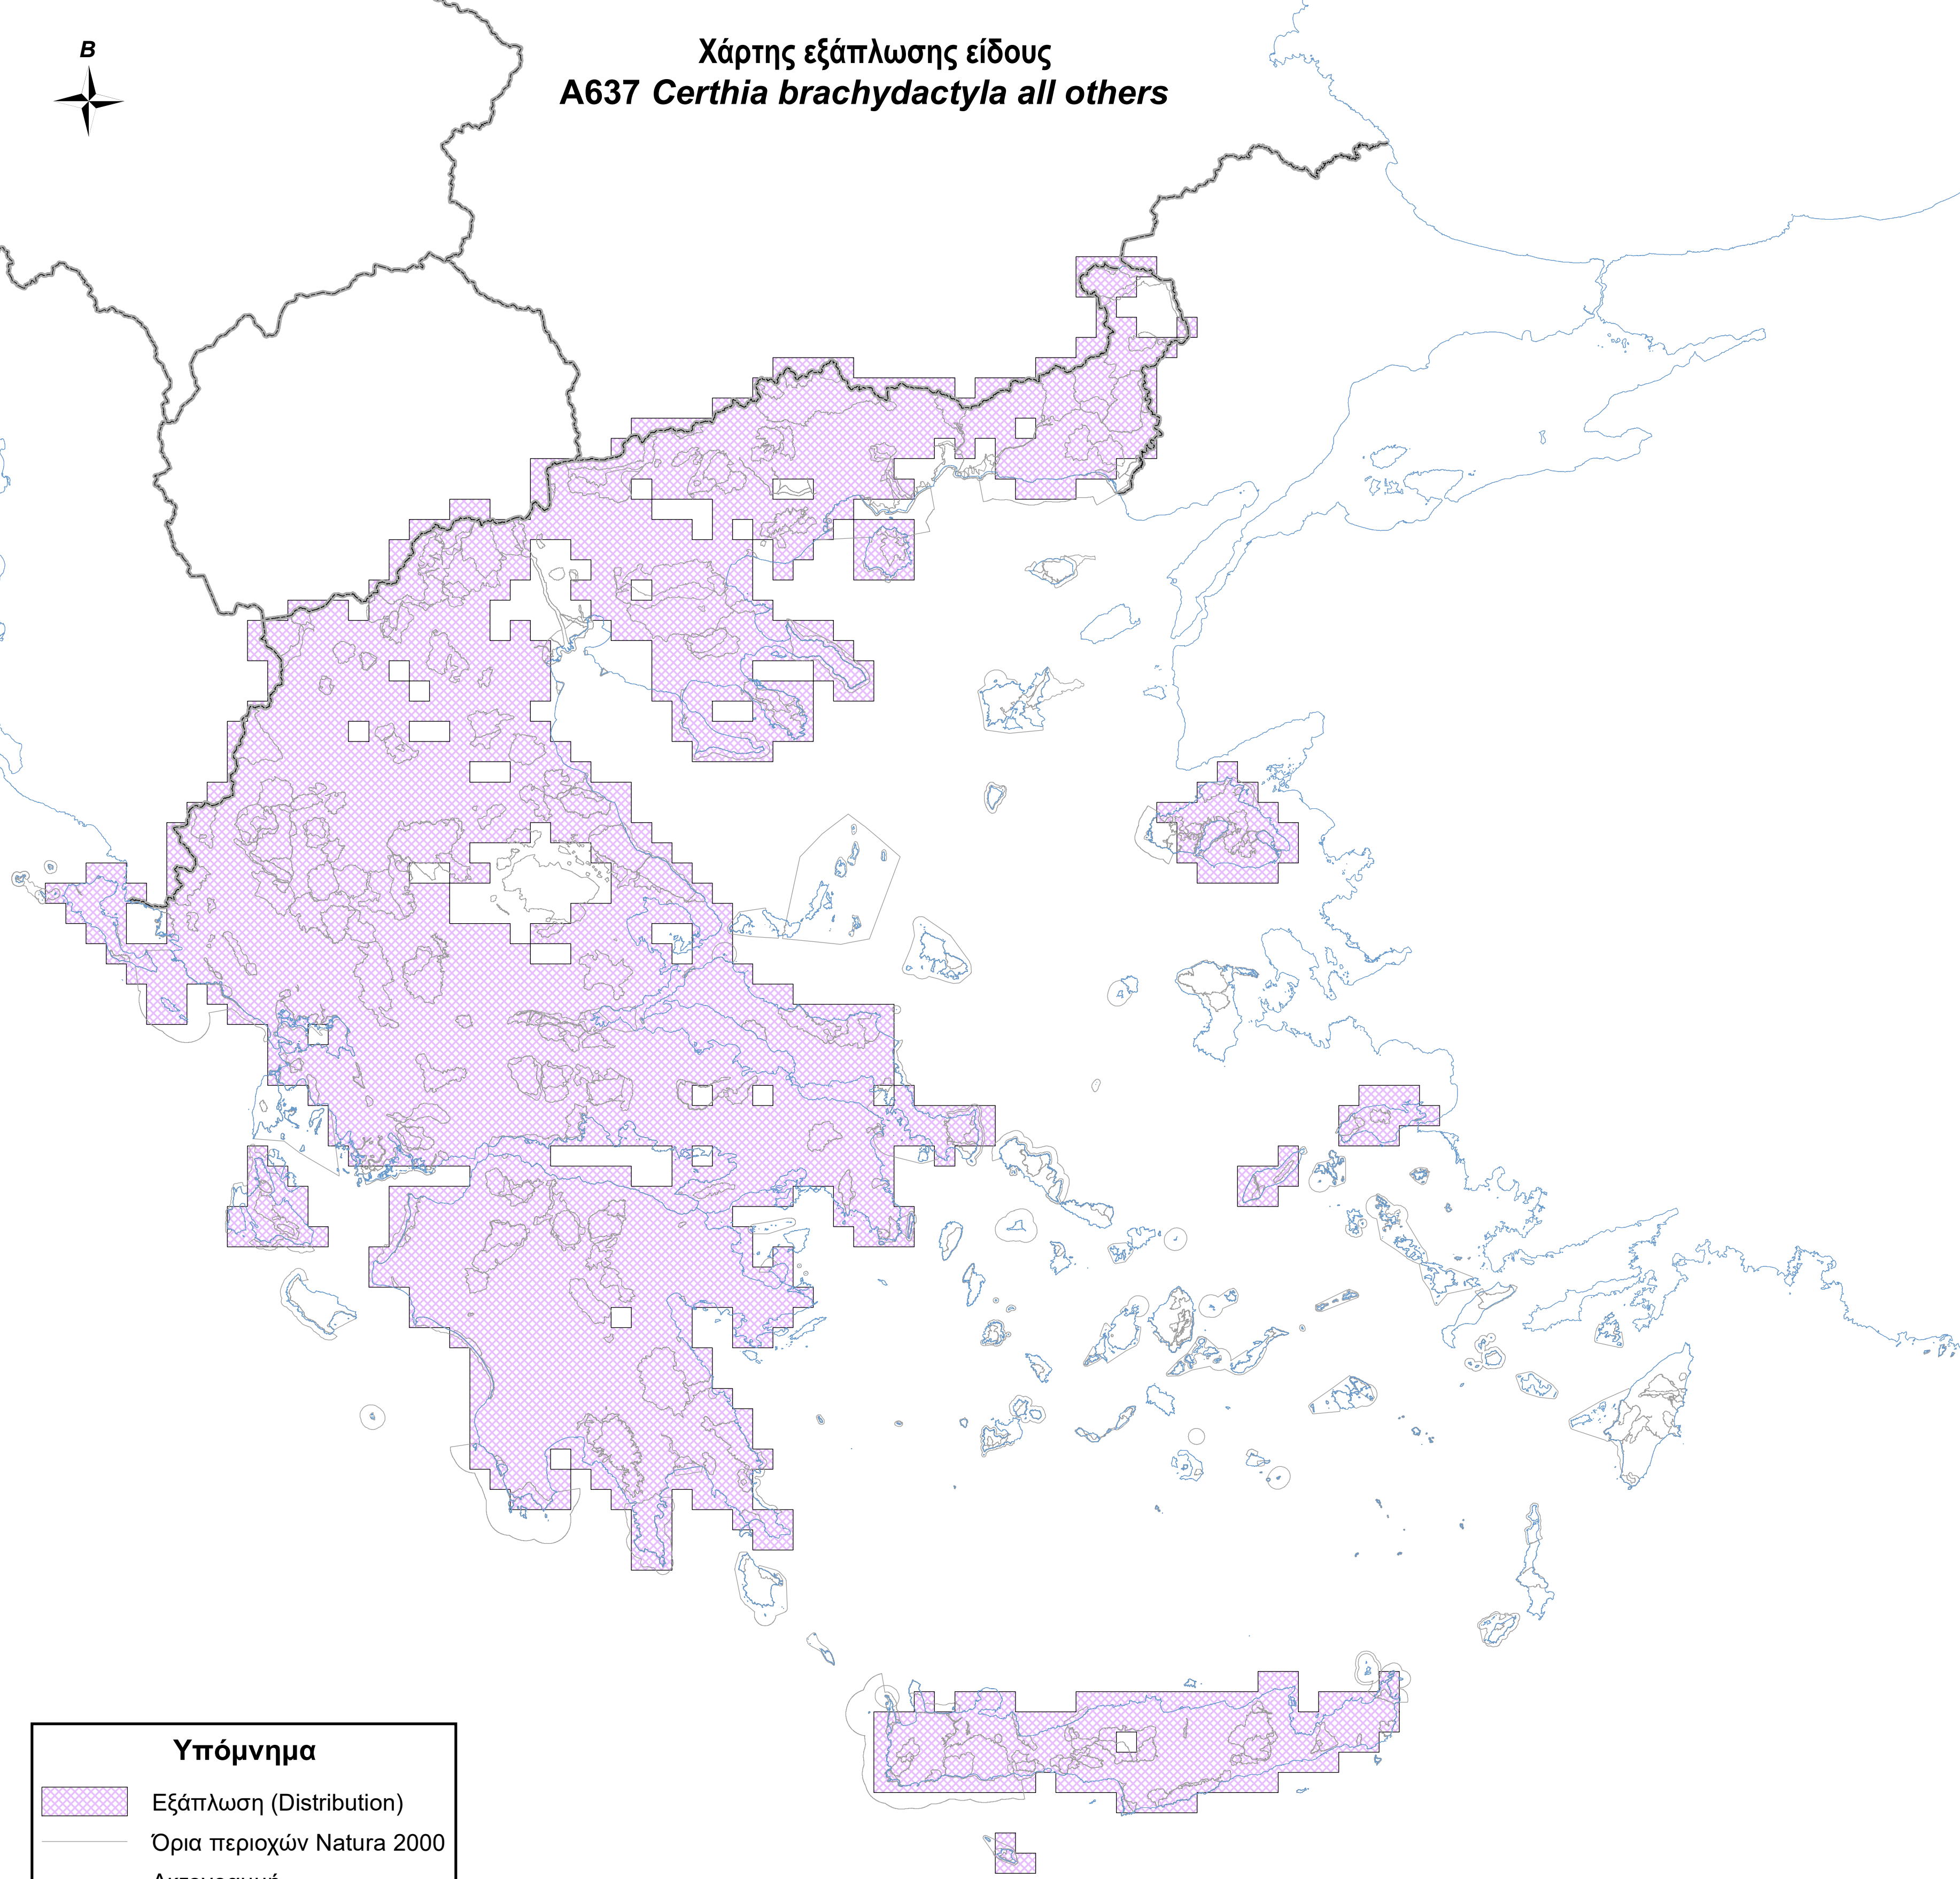

Χάρτης εξάπλωσης είδους  
**A637 *Certhia brachydactyla* all others**

**Υπόμνημα**

-  Εξάπλωση (Distribution)
-  Όρια περιοχών Natura 2000
-  Ακτογραμμή
-  Σύνορα