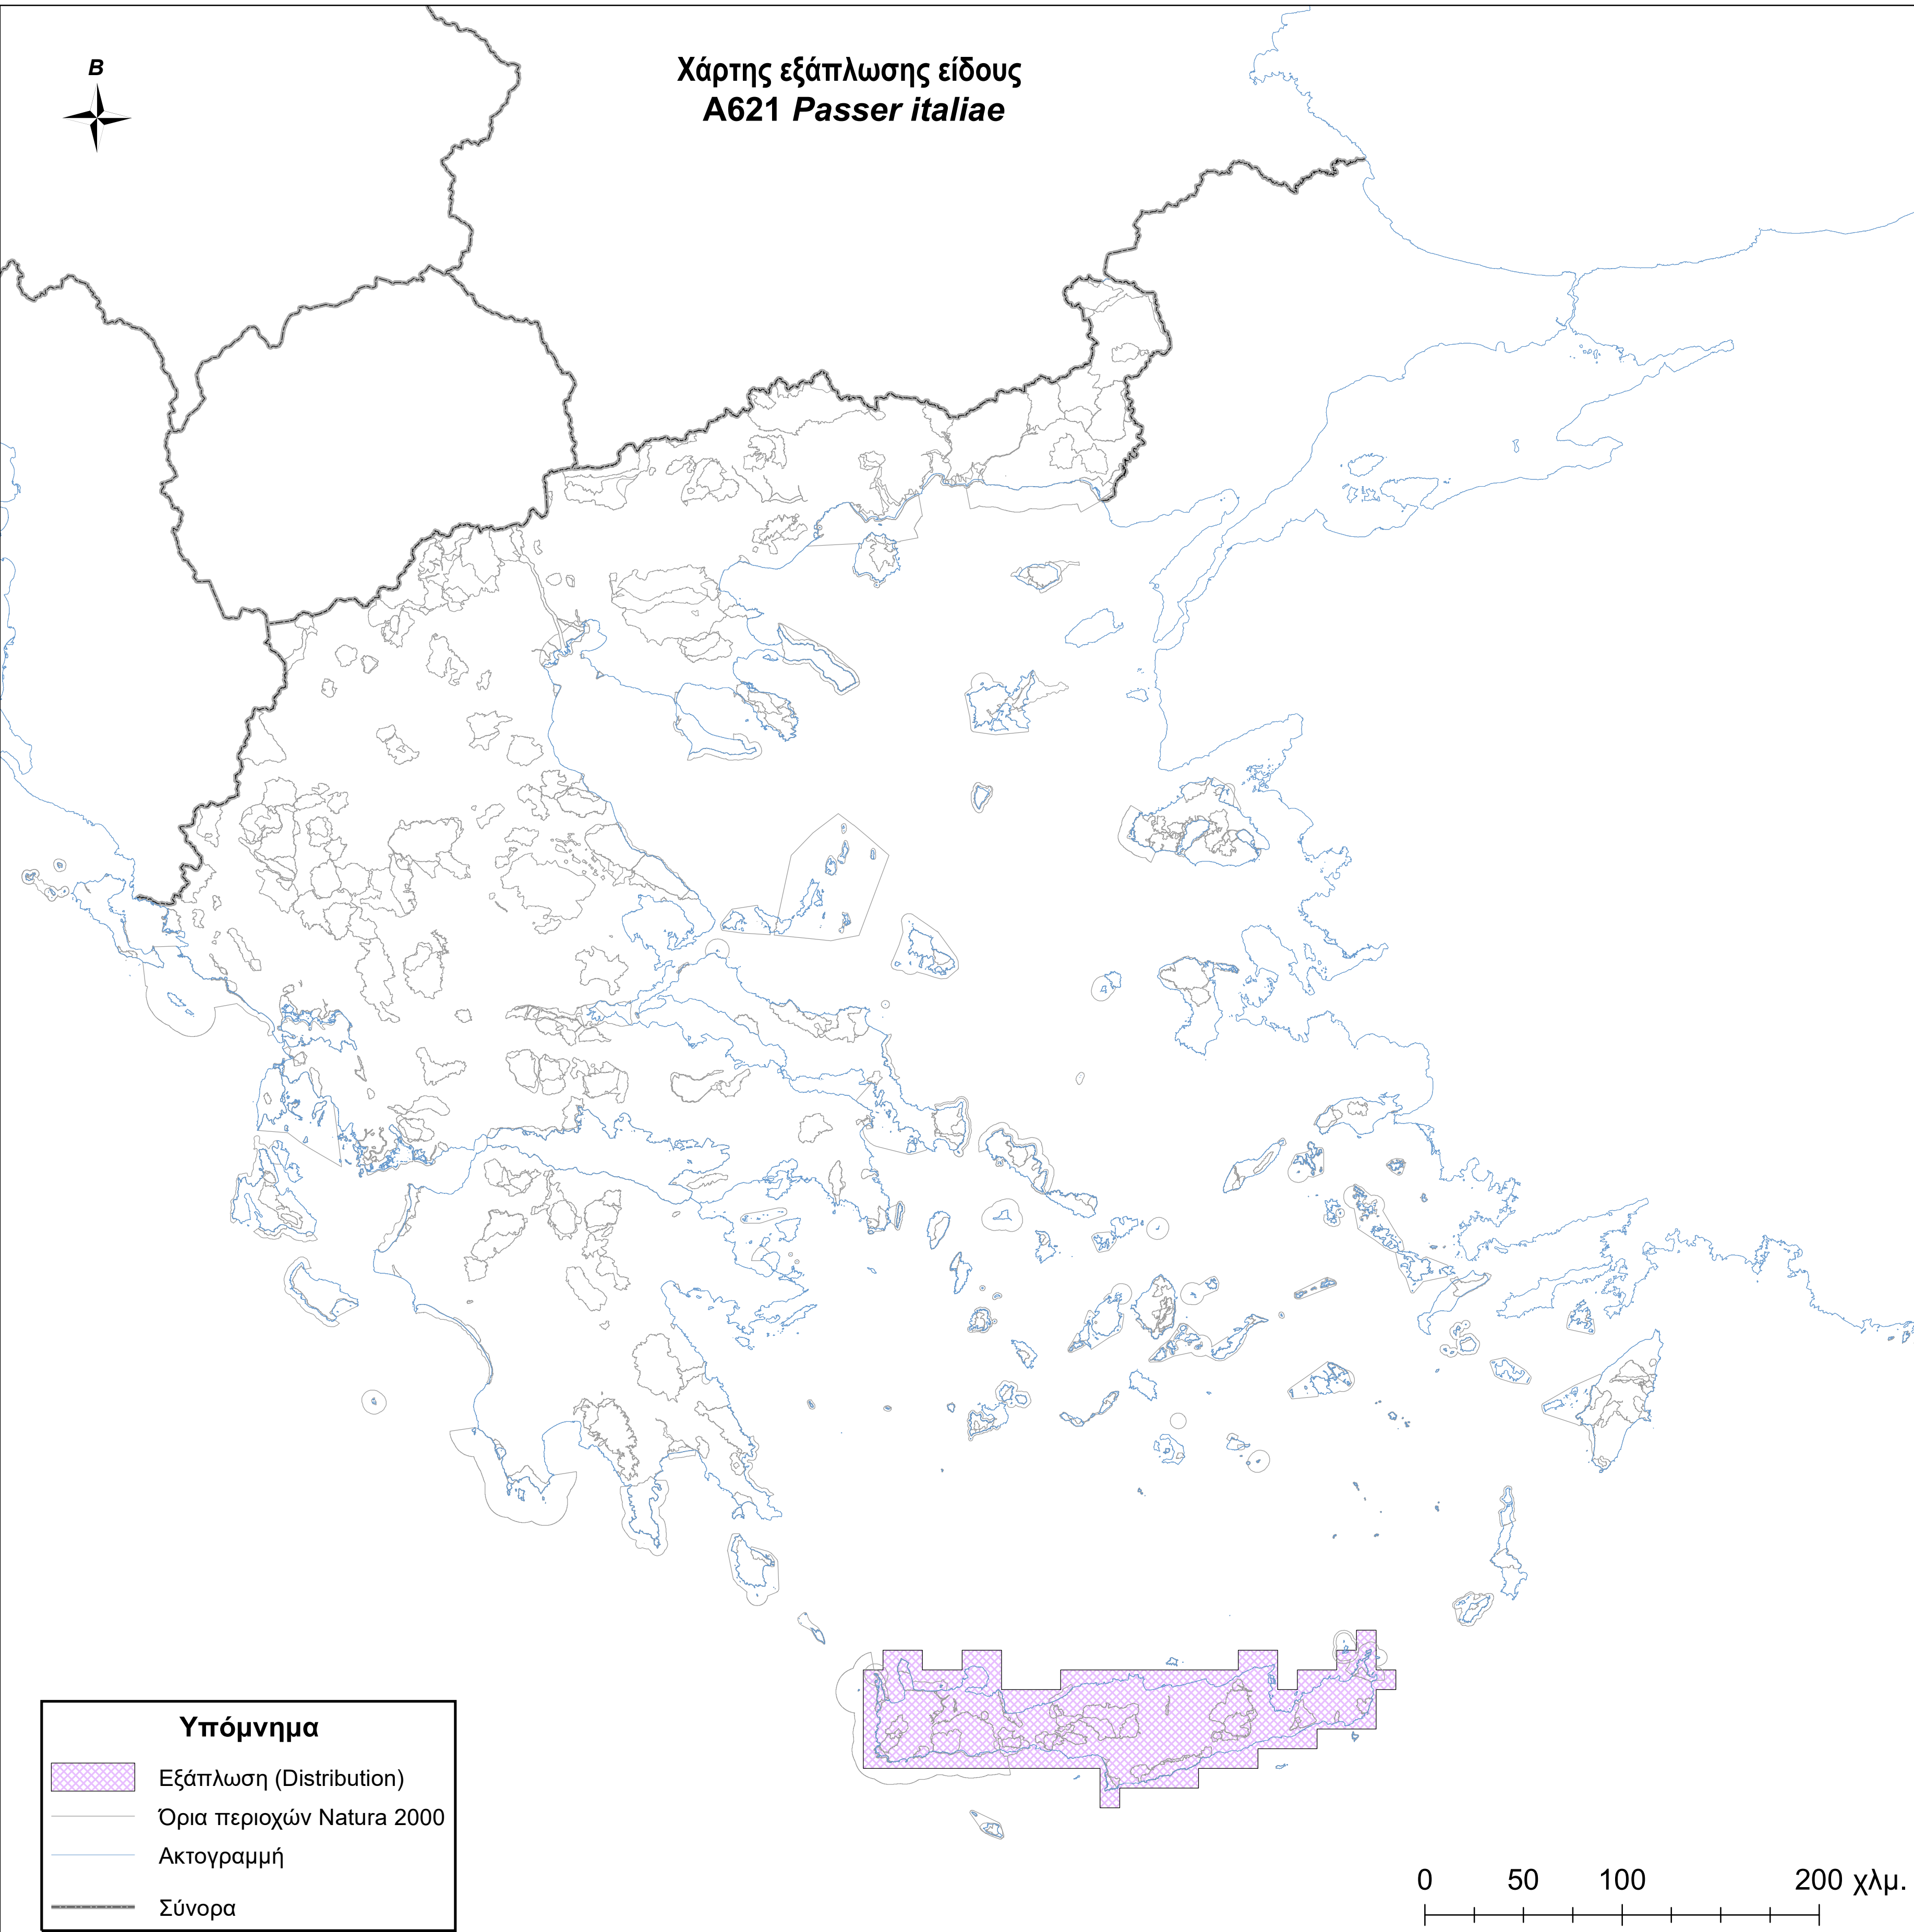

Χάρτης εξάπλωσης είδους
A621 *Passer italiae*

Υπόμνημα

-  Εξάπλωση (Distribution)
-  Όρια περιοχών Natura 2000
-  Ακτογραμμή
-  Σύνορα