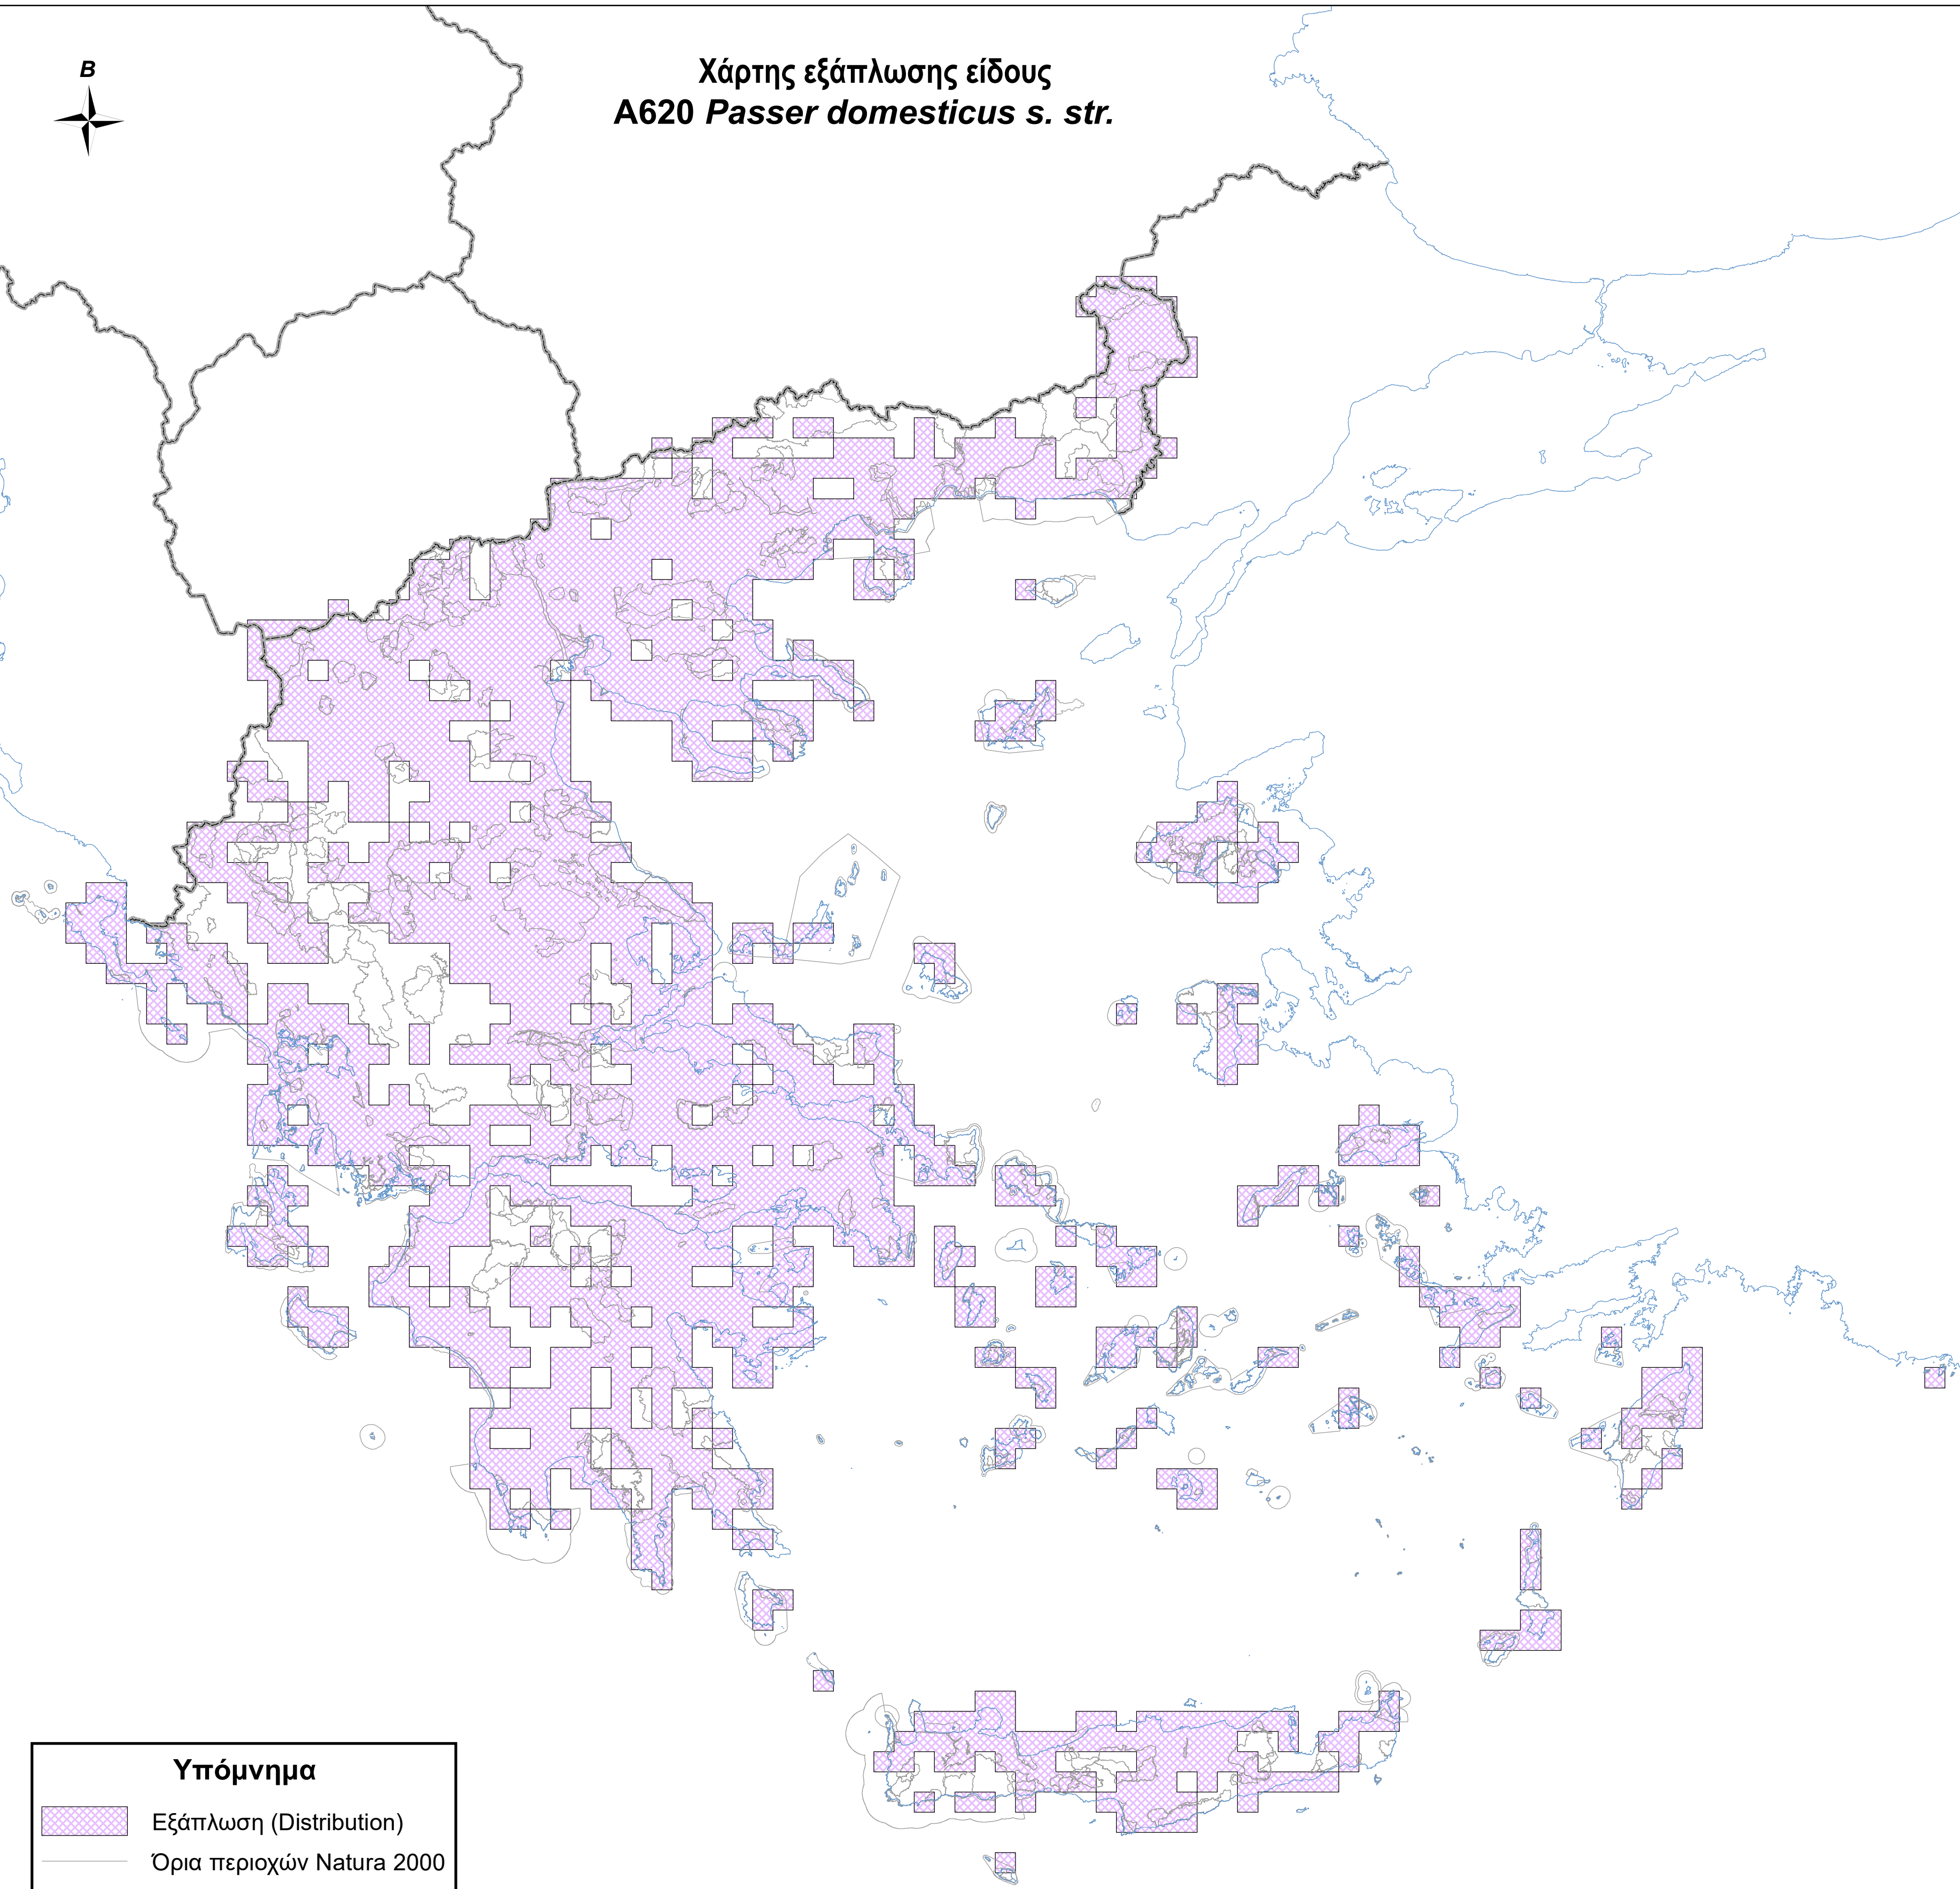

Χάρτης εξάπλωσης είδους
A620 Passer domesticus s. str.

Υπόμνημα

-  Εξάπλωση (Distribution)
-  Όρια περιοχών Natura 2000
-  Ακτογραμμή
-  Σύνορα