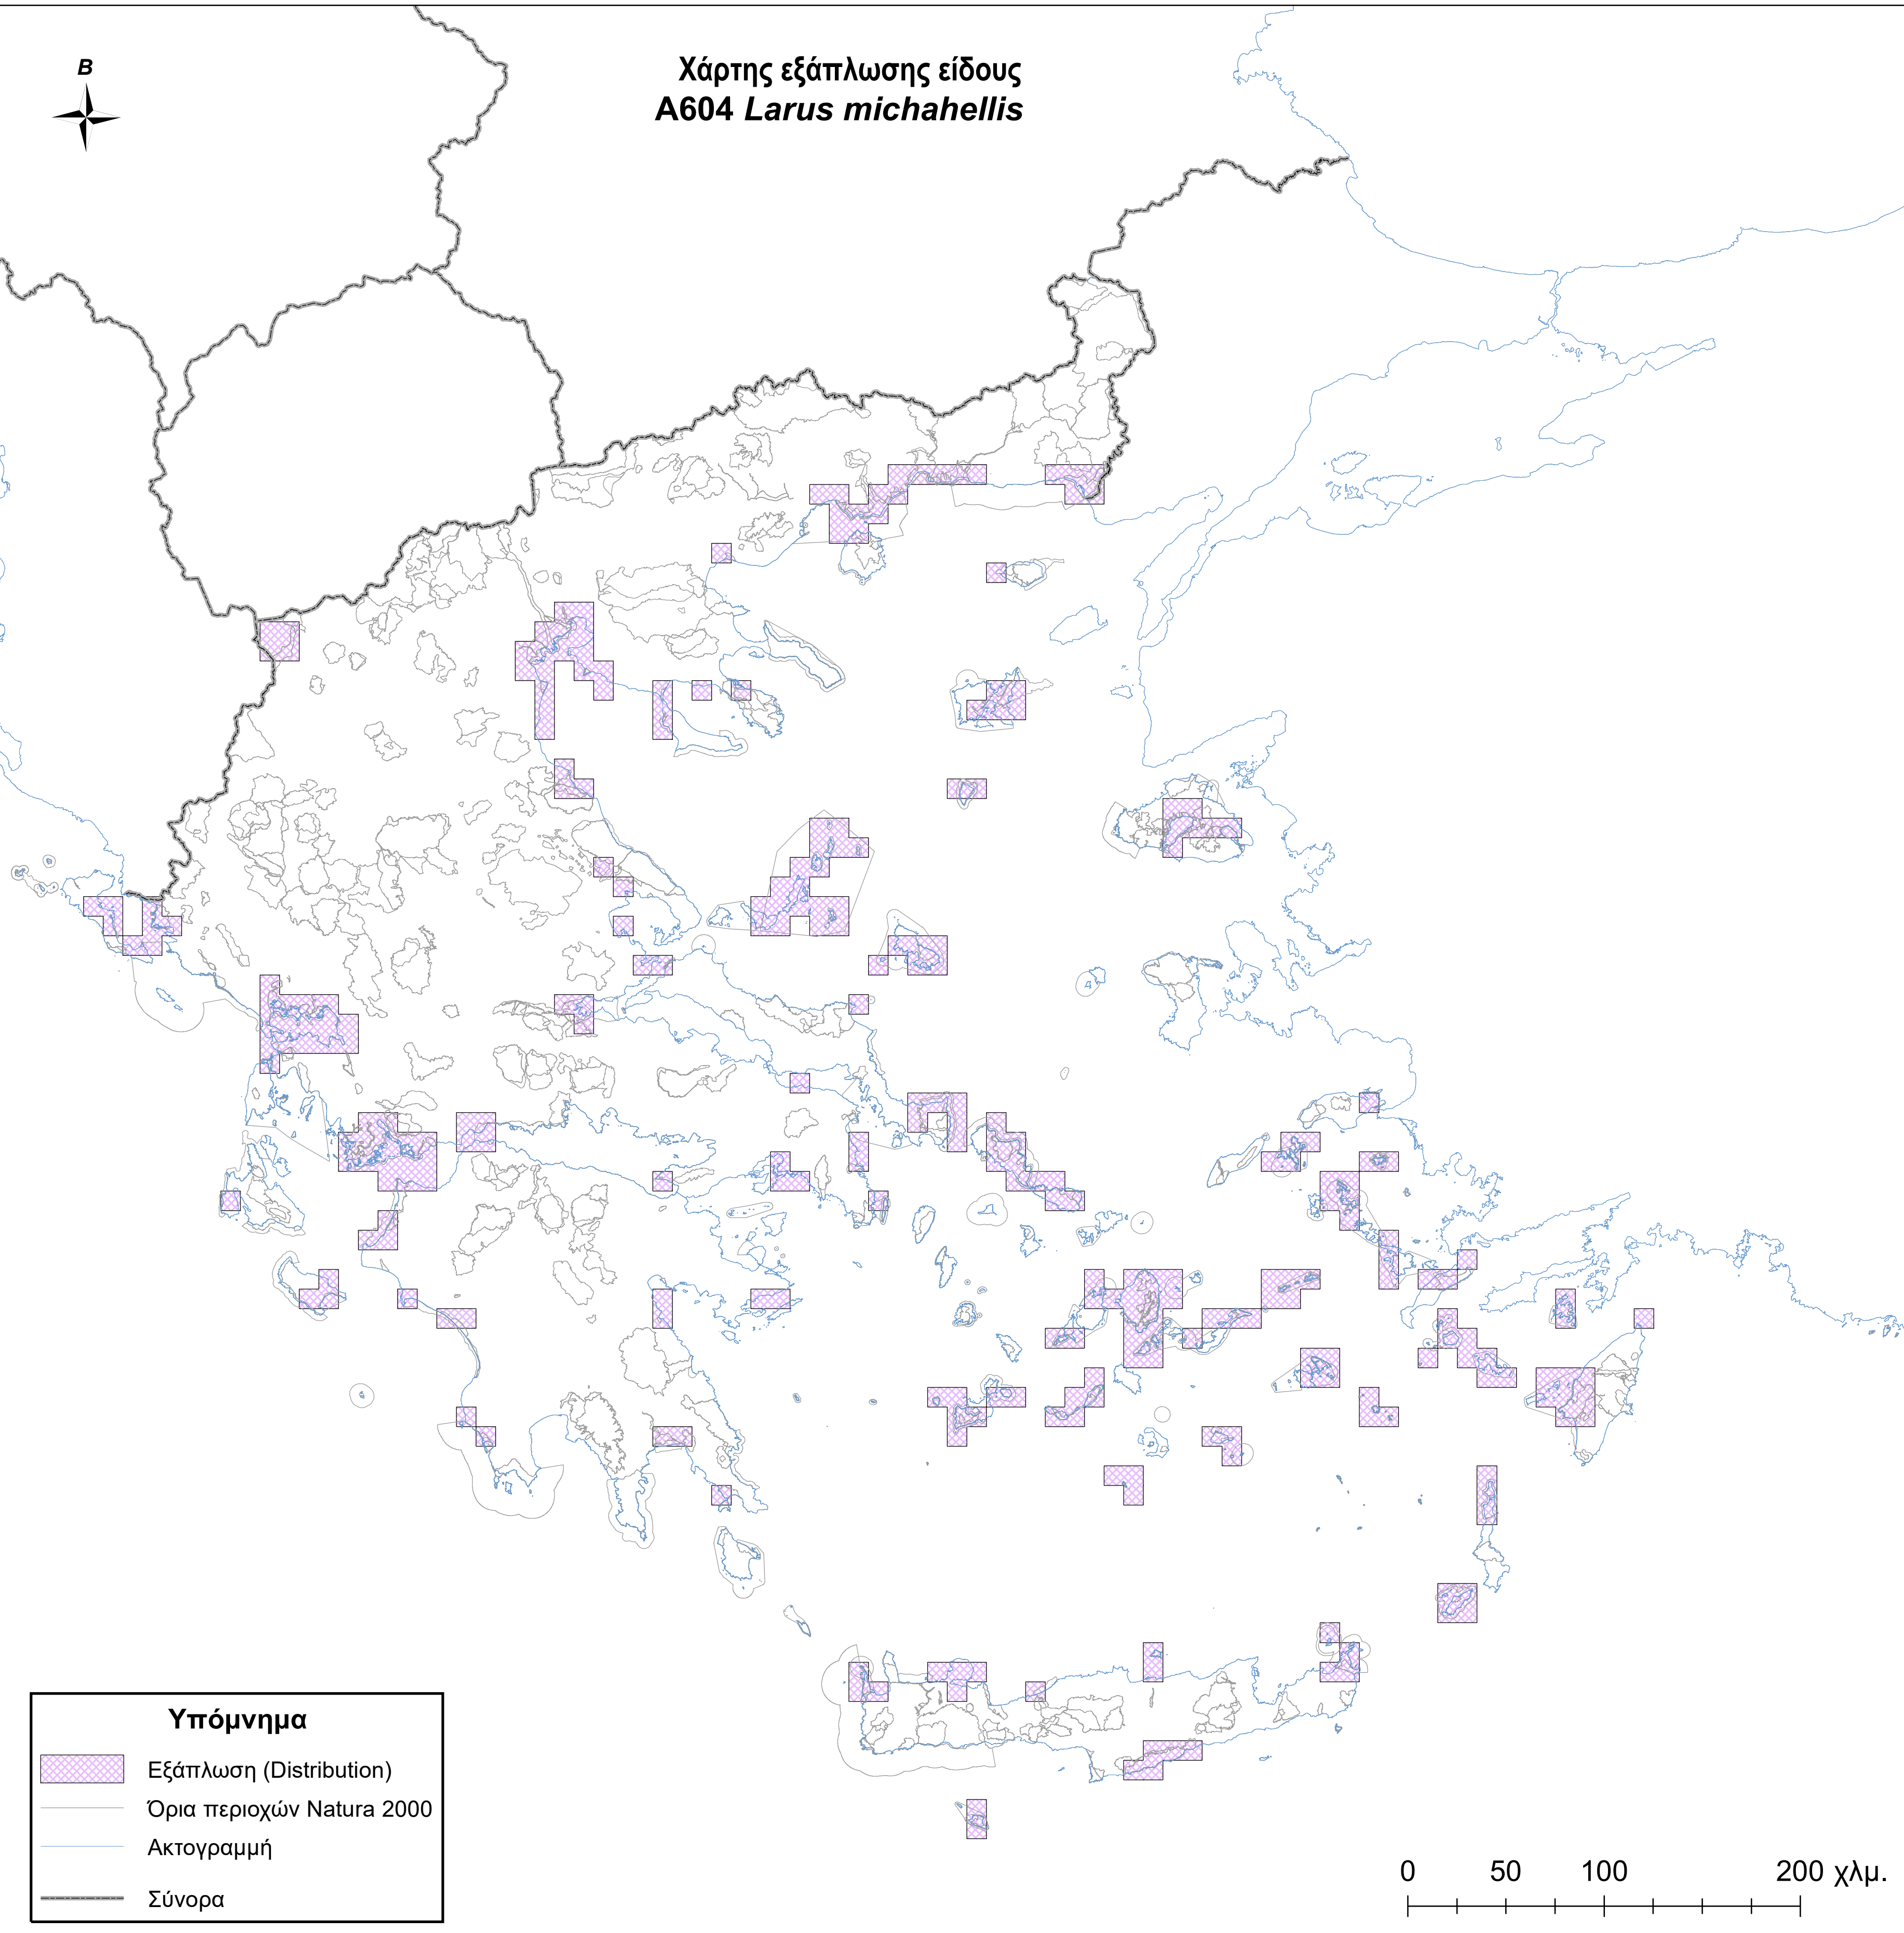

Χάρτης εξάπλωσης είδους  
A604 *Larus michahellis*

**Υπόμνημα**

-  Εξάπλωση (Distribution)
-  Όρια περιοχών Natura 2000
-  Ακτογραμμή
-  Σύνορα