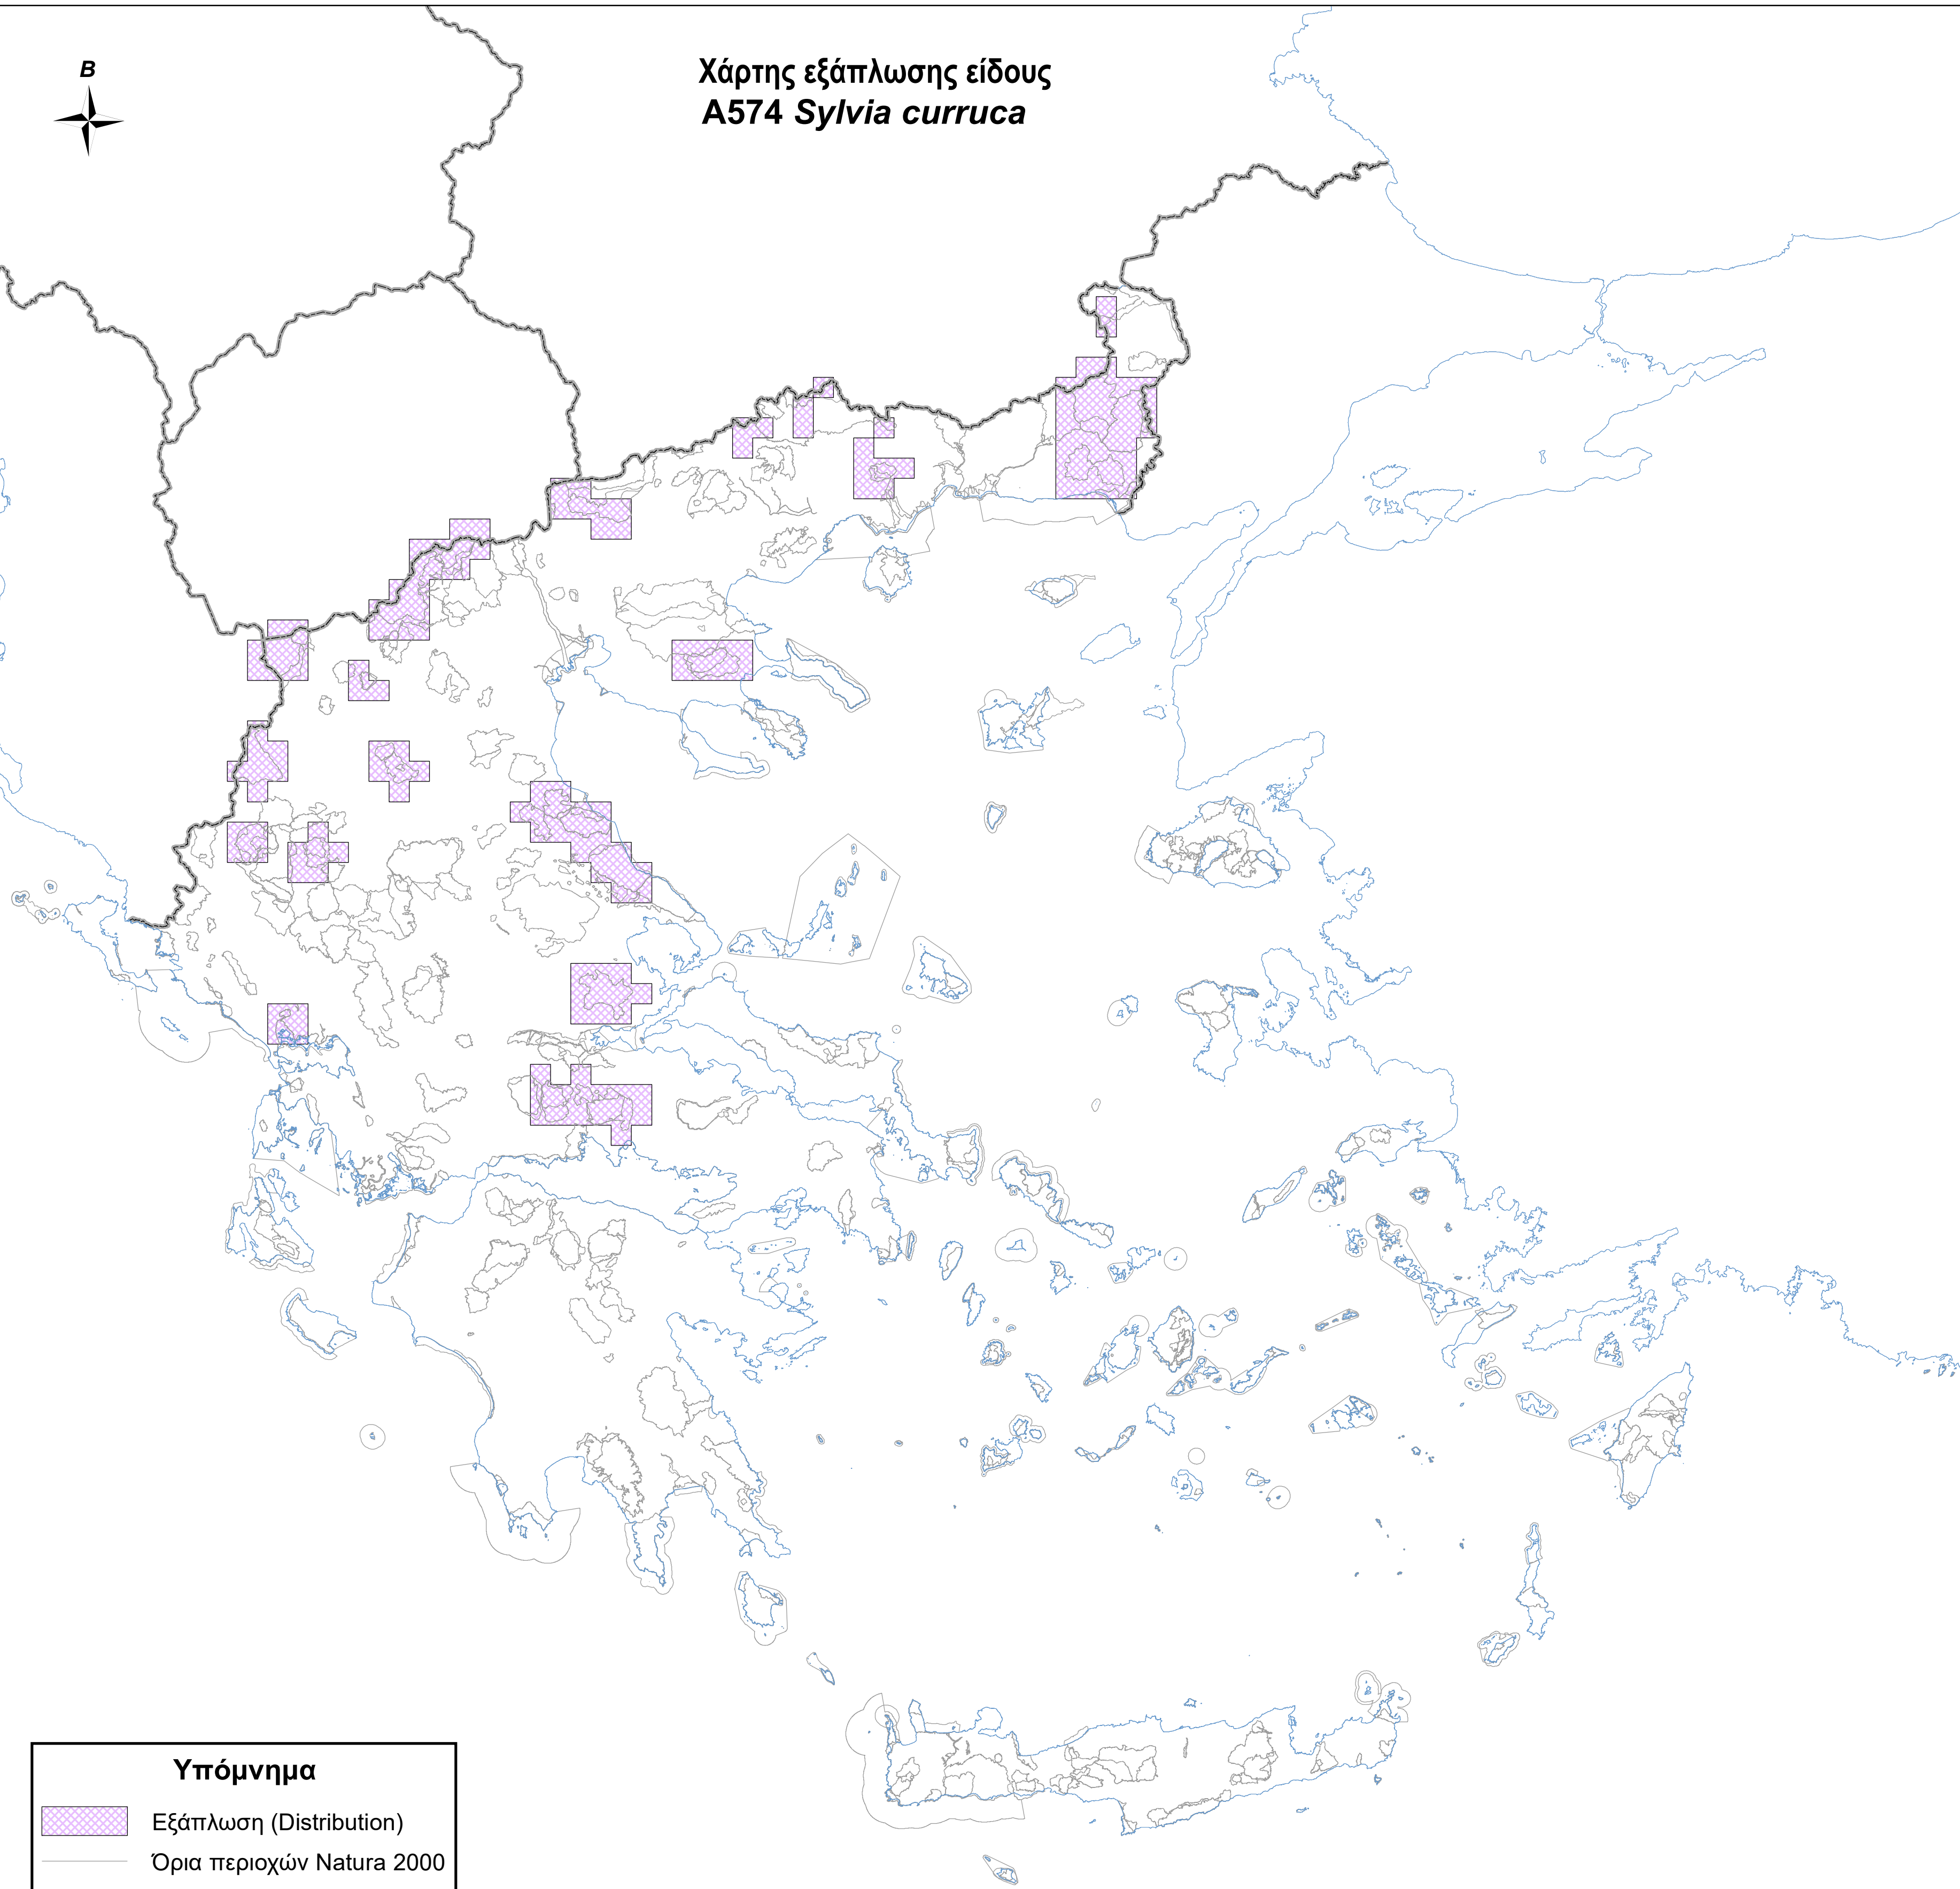

Χάρτης εξάπλωσης είδους  
A574 *Sylvia curruca*

**Υπόμνημα**

-  Εξάπλωση (Distribution)
-  Όρια περιοχών Natura 2000
-  Ακτογραμμή
-  Σύνορα