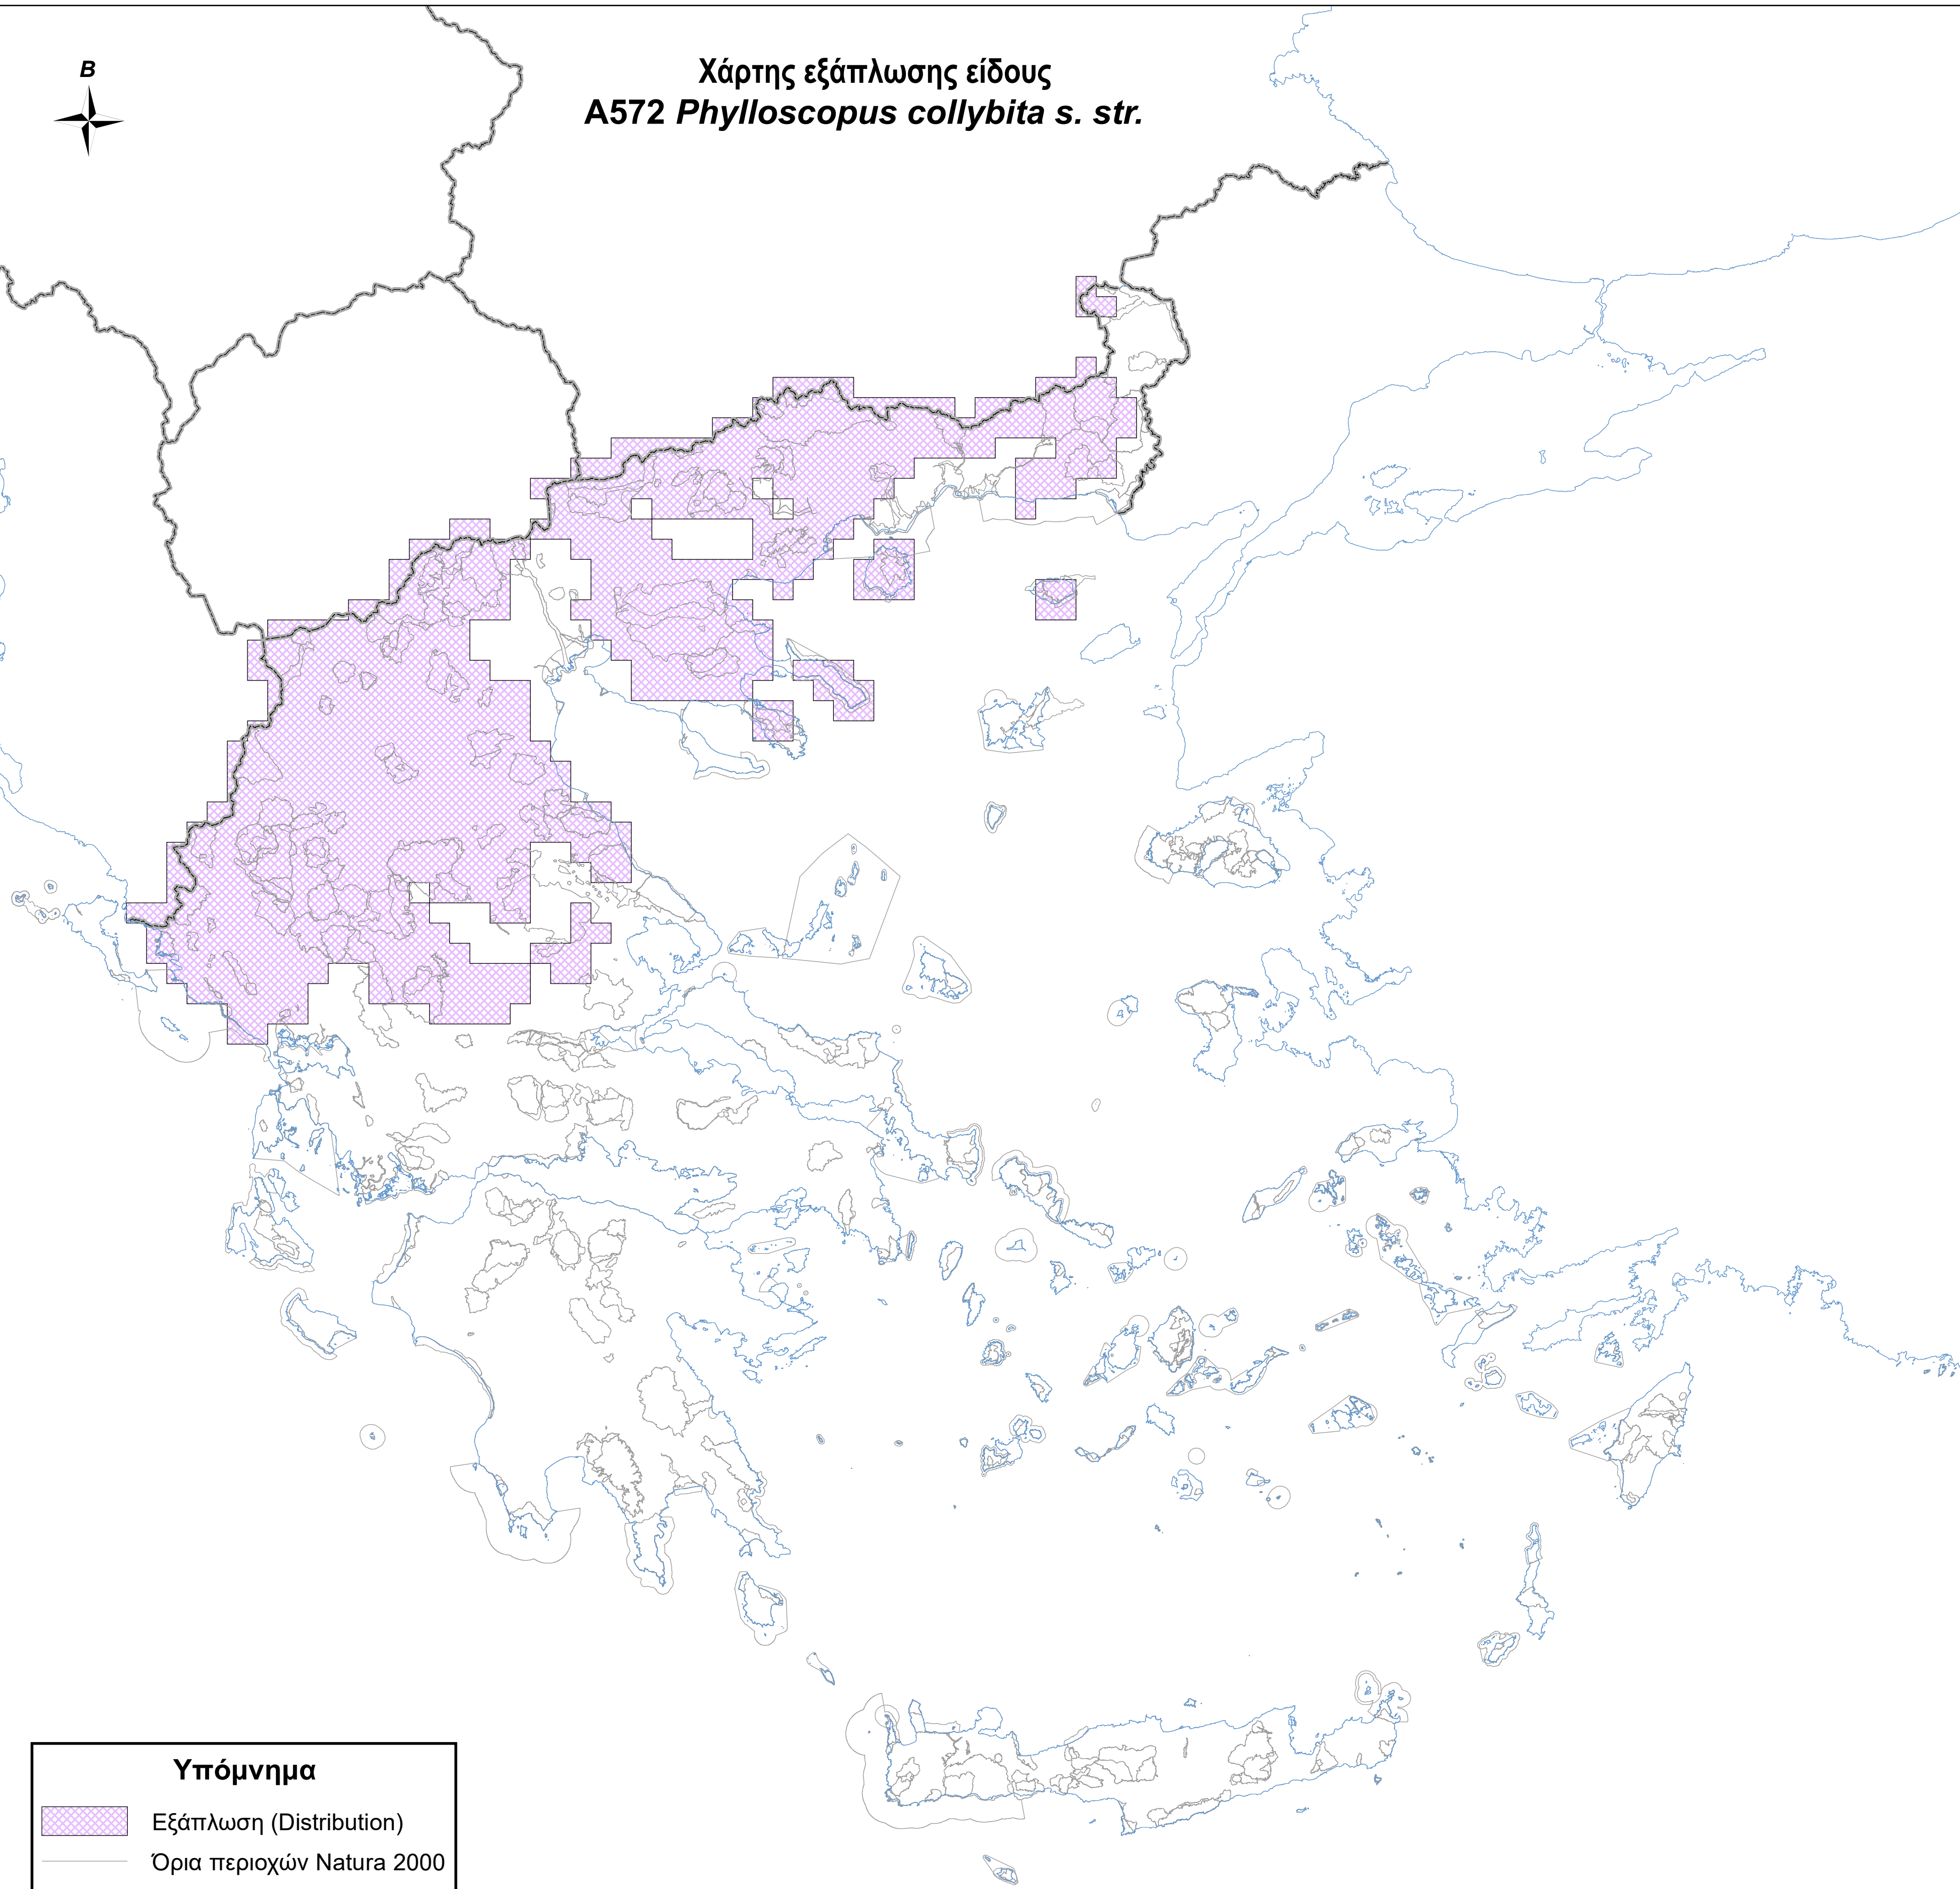

Χάρτης εξάπλωσης είδους
A572 *Phylloscopus collybita s. str.*

Υπόμνημα

-  Εξάπλωση (Distribution)
-  Όρια περιοχών Natura 2000
-  Ακτογραμμή
-  Σύνορα