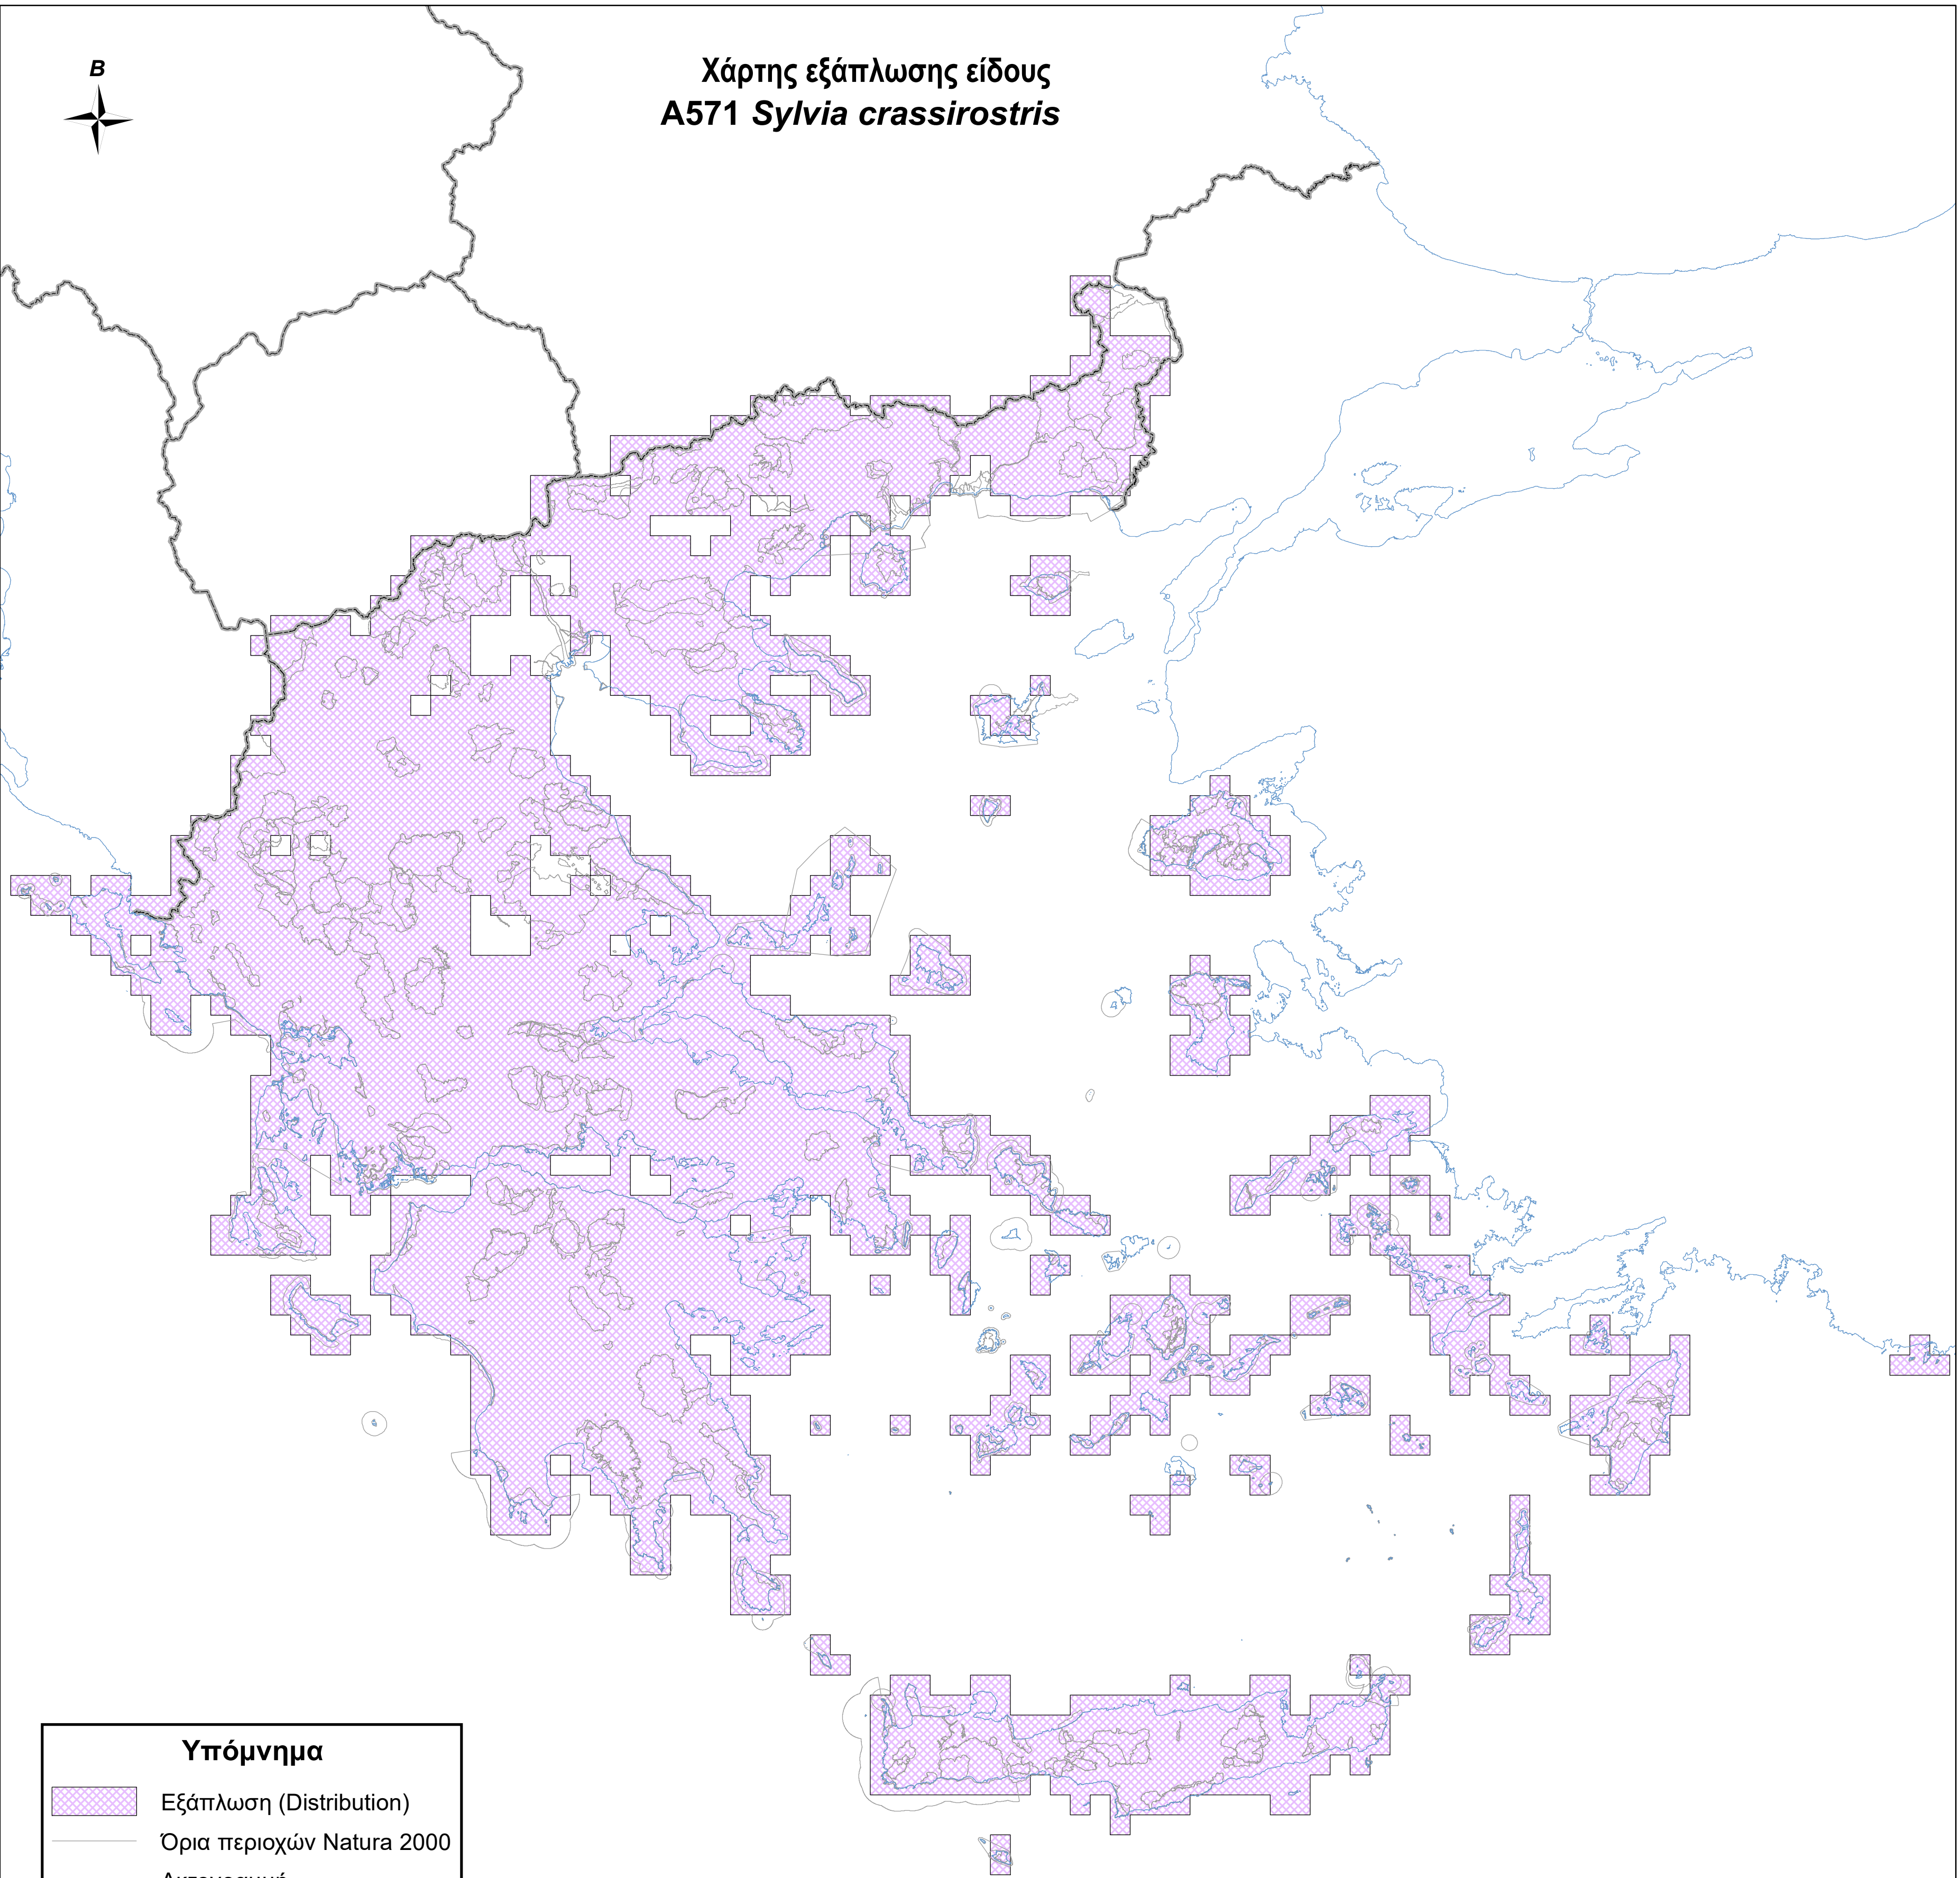

Χάρτης εξάπλωσης είδους  
A571 *Sylvia crassirostris*

**Υπόμνημα**

-  Εξάπλωση (Distribution)
-  Όρια περιοχών Natura 2000
-  Ακτογραμμή
-  Σύνορα