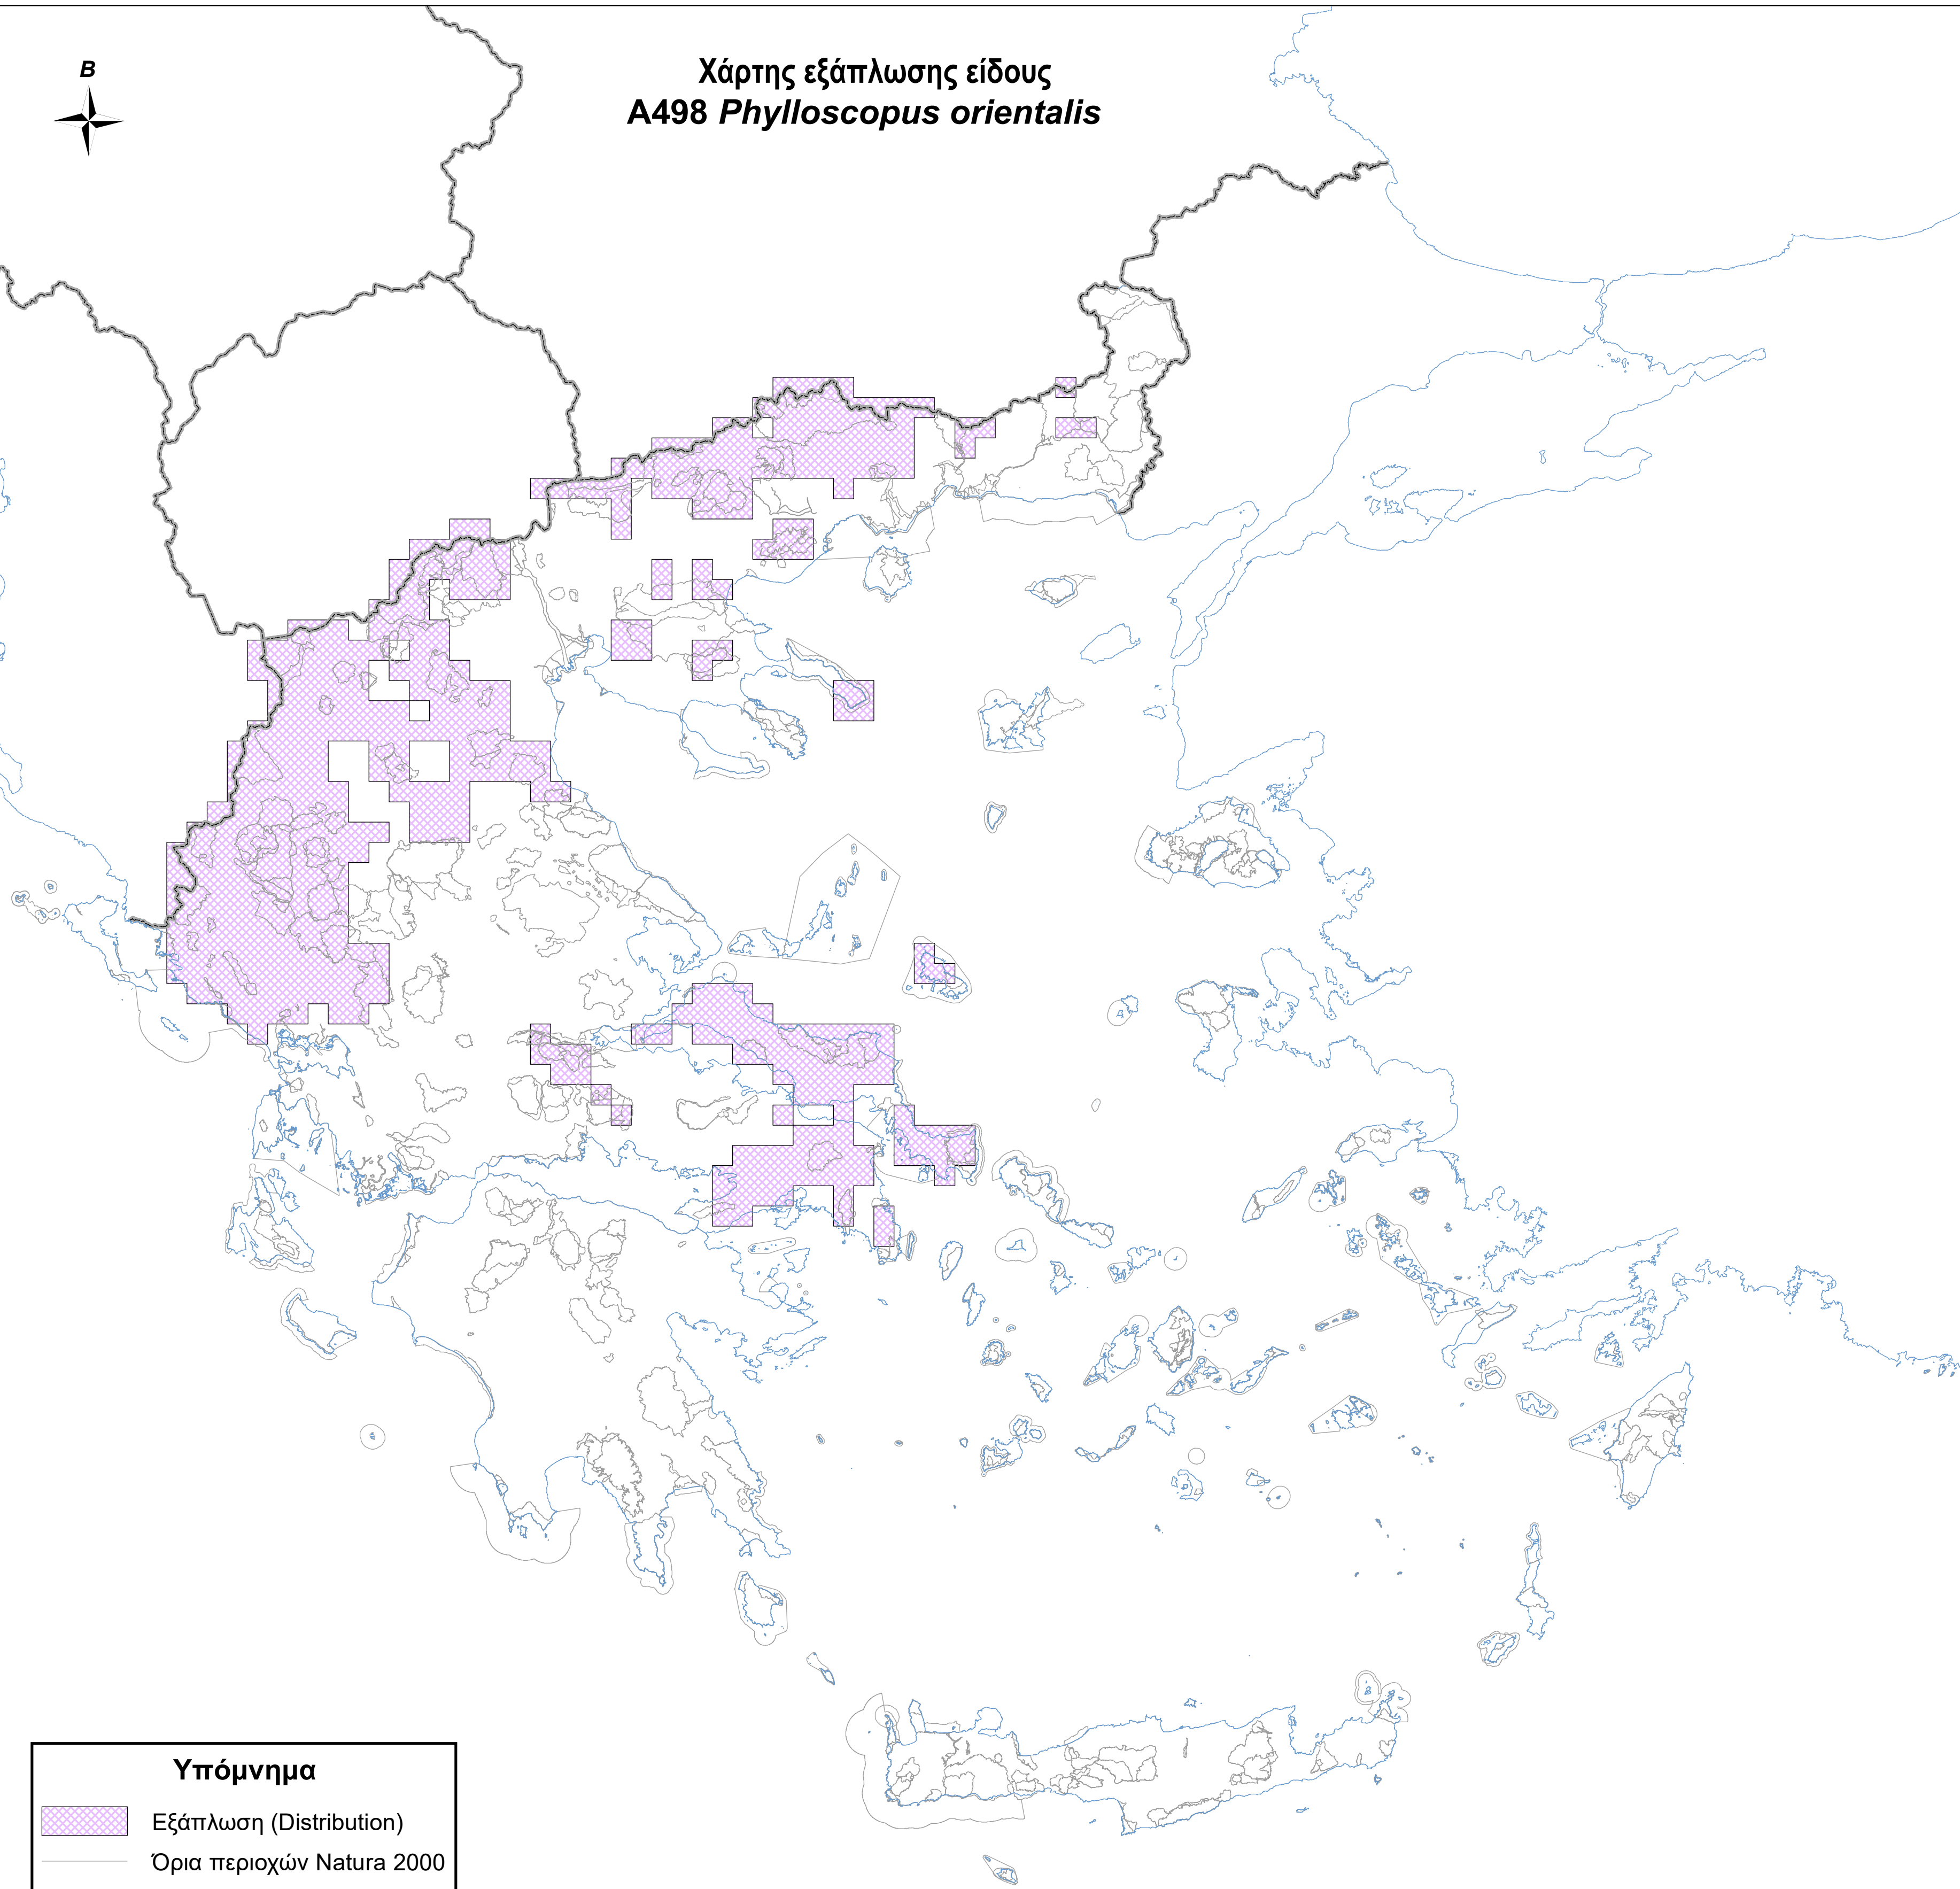

Χάρτης εξάπλωσης είδους  
A498 *Phylloscopus orientalis*

**Υπόμνημα**

-  Εξάπλωση (Distribution)
-  Όρια περιοχών Natura 2000
-  Ακτογραμμή
-  Σύνορα