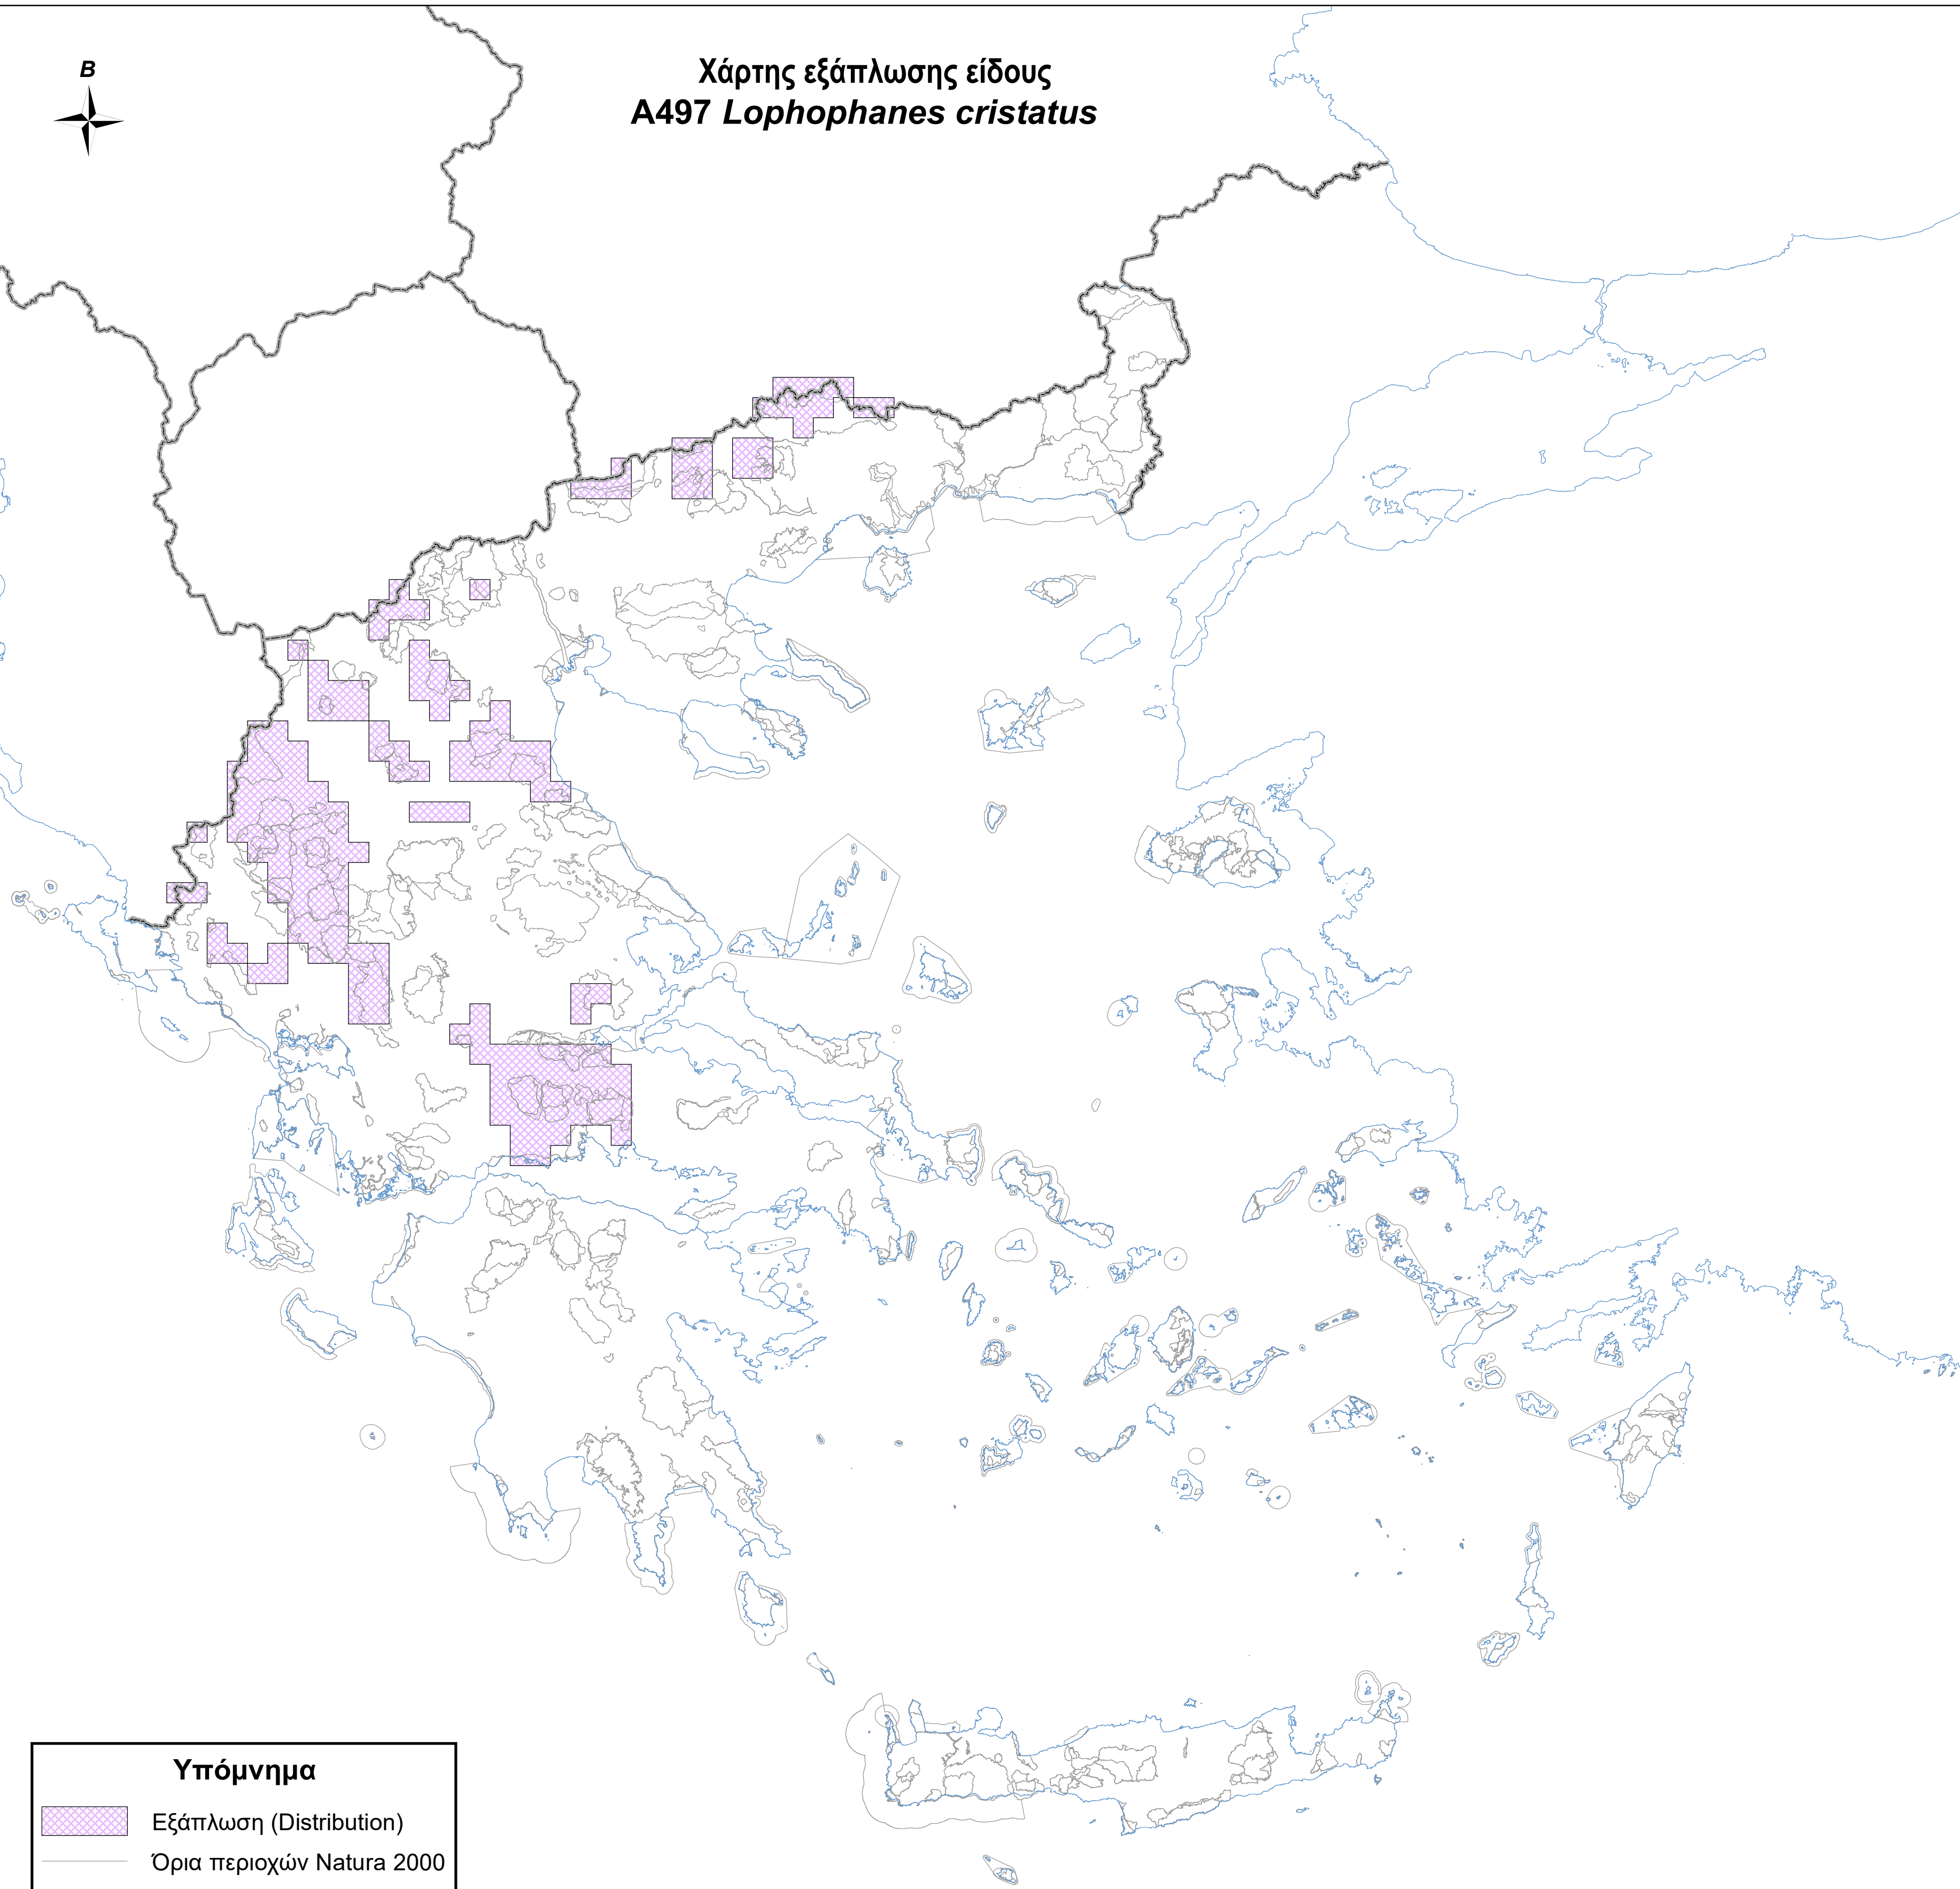

Χάρτης εξάπλωσης είδους
A497 *Lophophanes cristatus*

Υπόμνημα

-  Εξάπλωση (Distribution)
-  Όρια περιοχών Natura 2000
-  Ακτογραμμή
-  Σύνορα