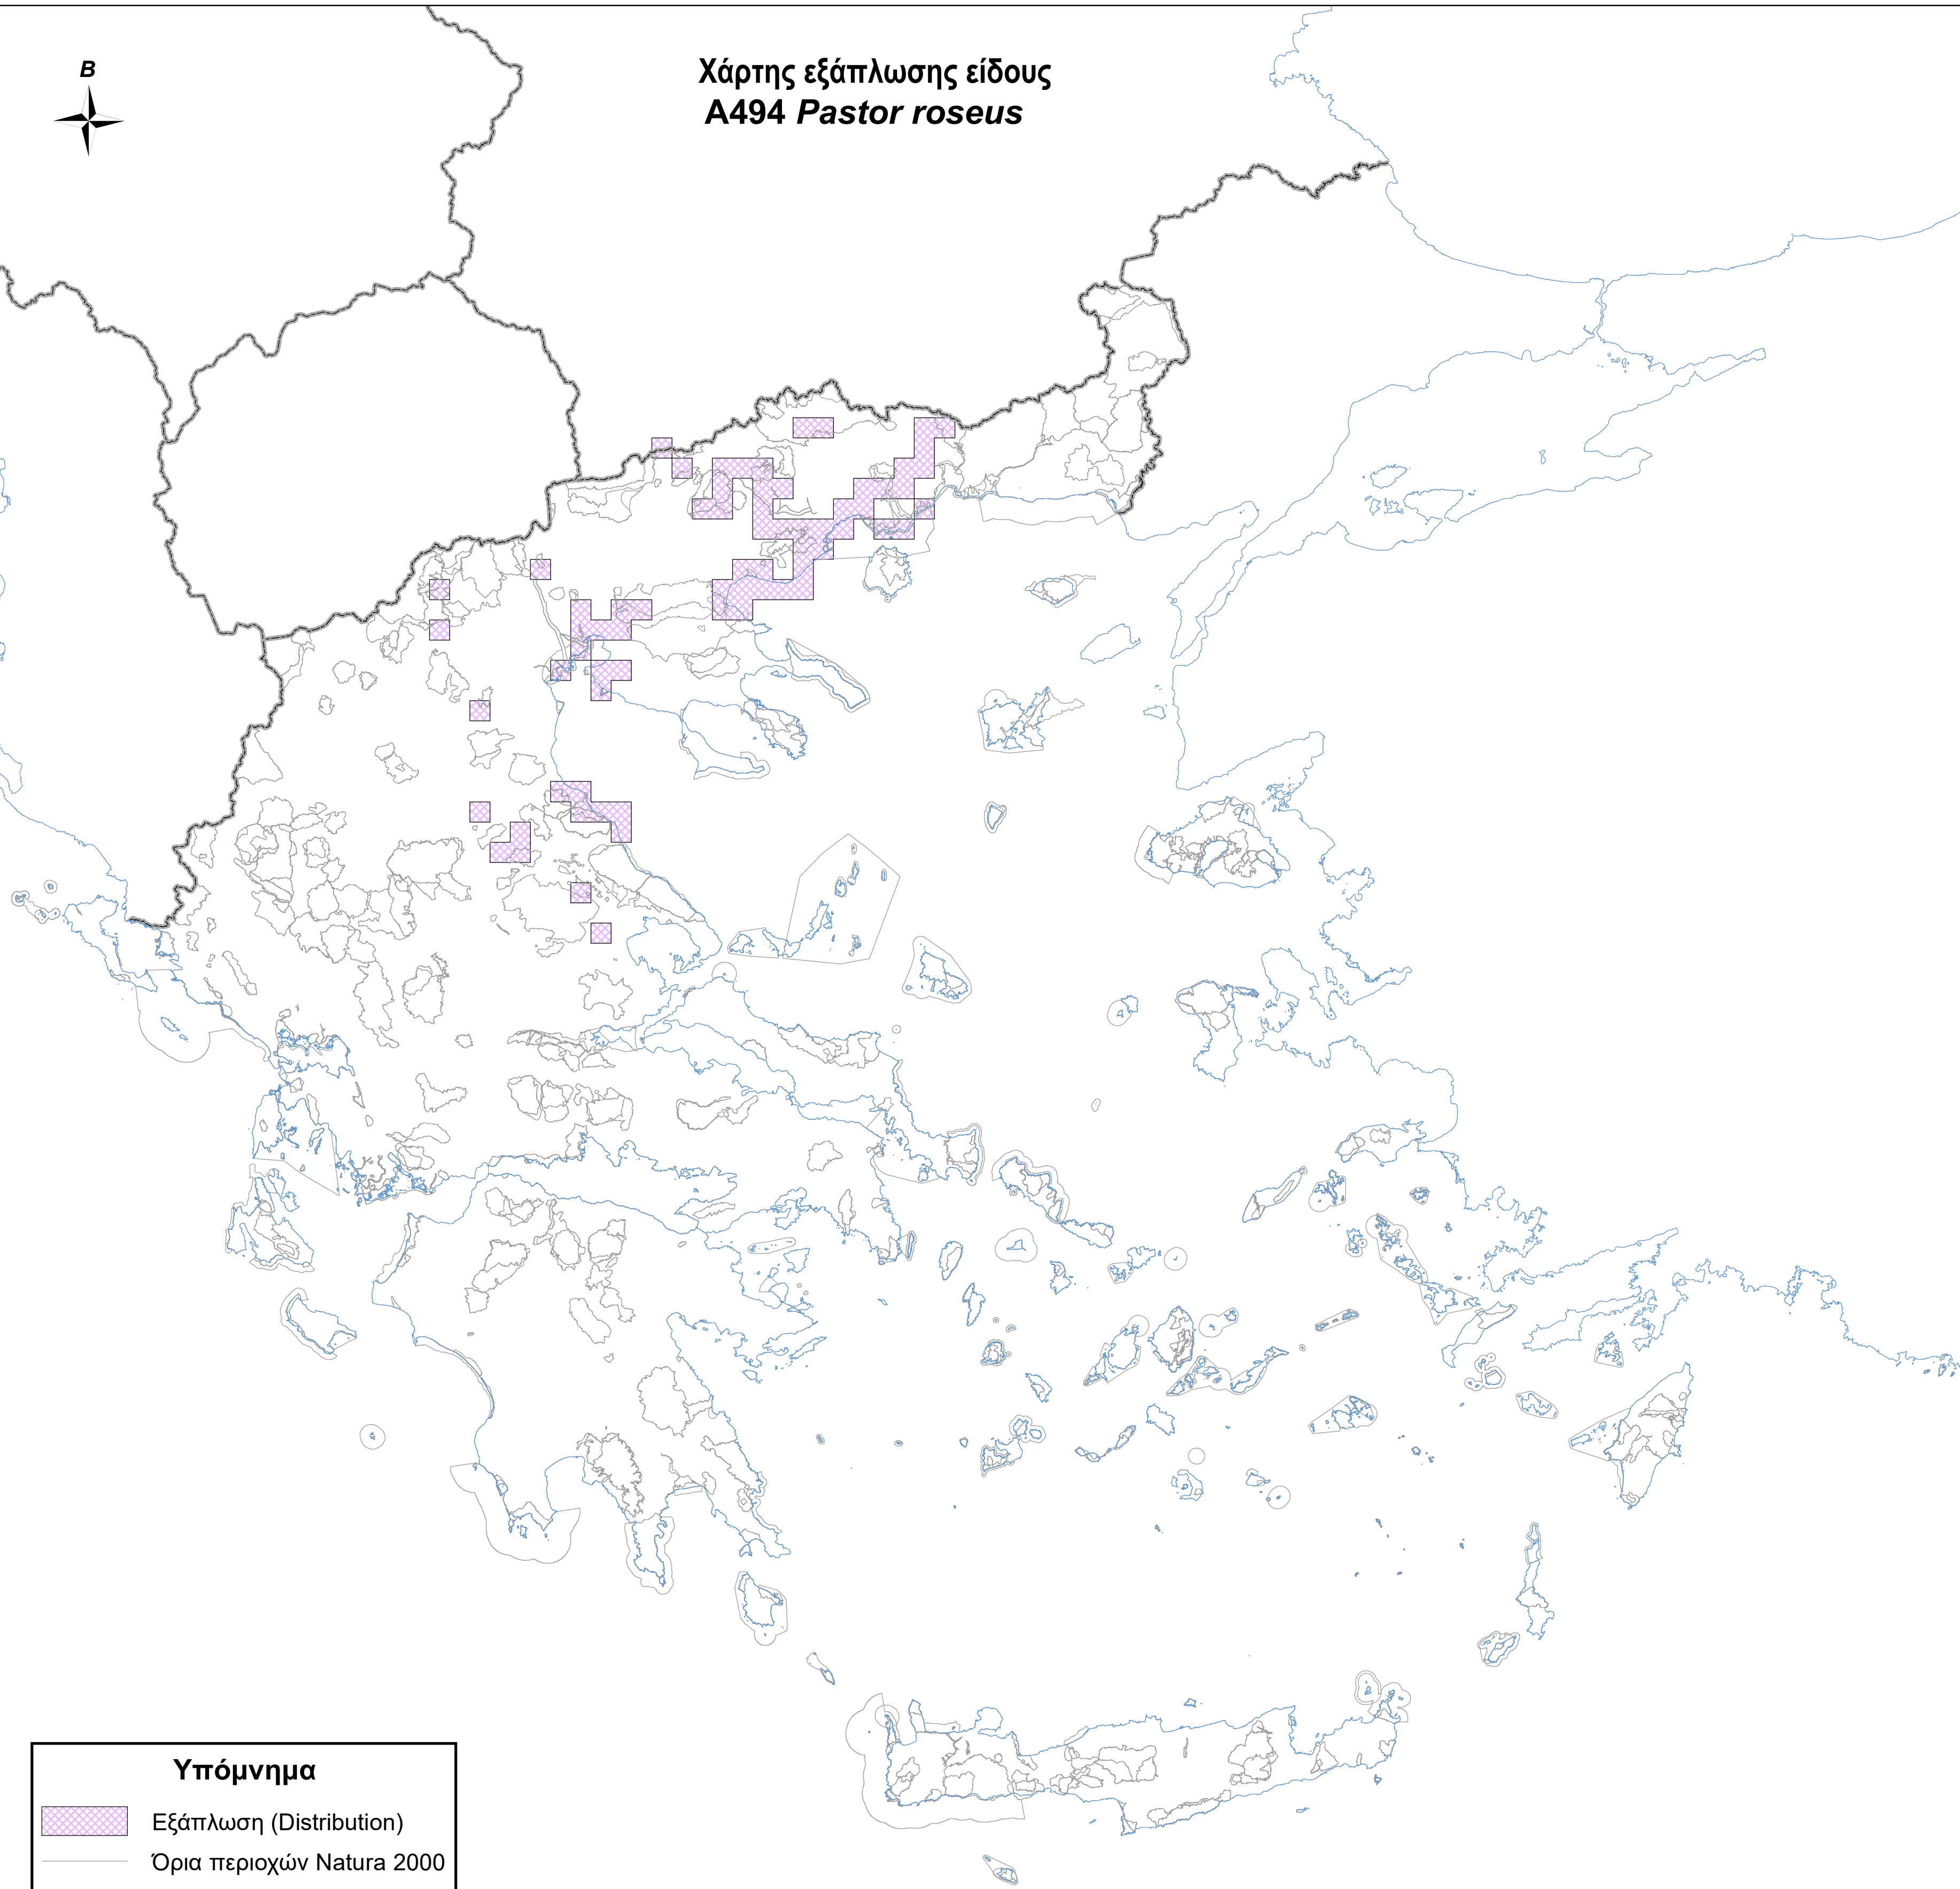

Χάρτης εξάπλωσης είδους
A494 *Pastor roseus*

Υπόμνημα

-  Εξάπλωση (Distribution)
-  Όρια περιοχών Natura 2000
-  Ακτογραμμή
-  Σύνορα