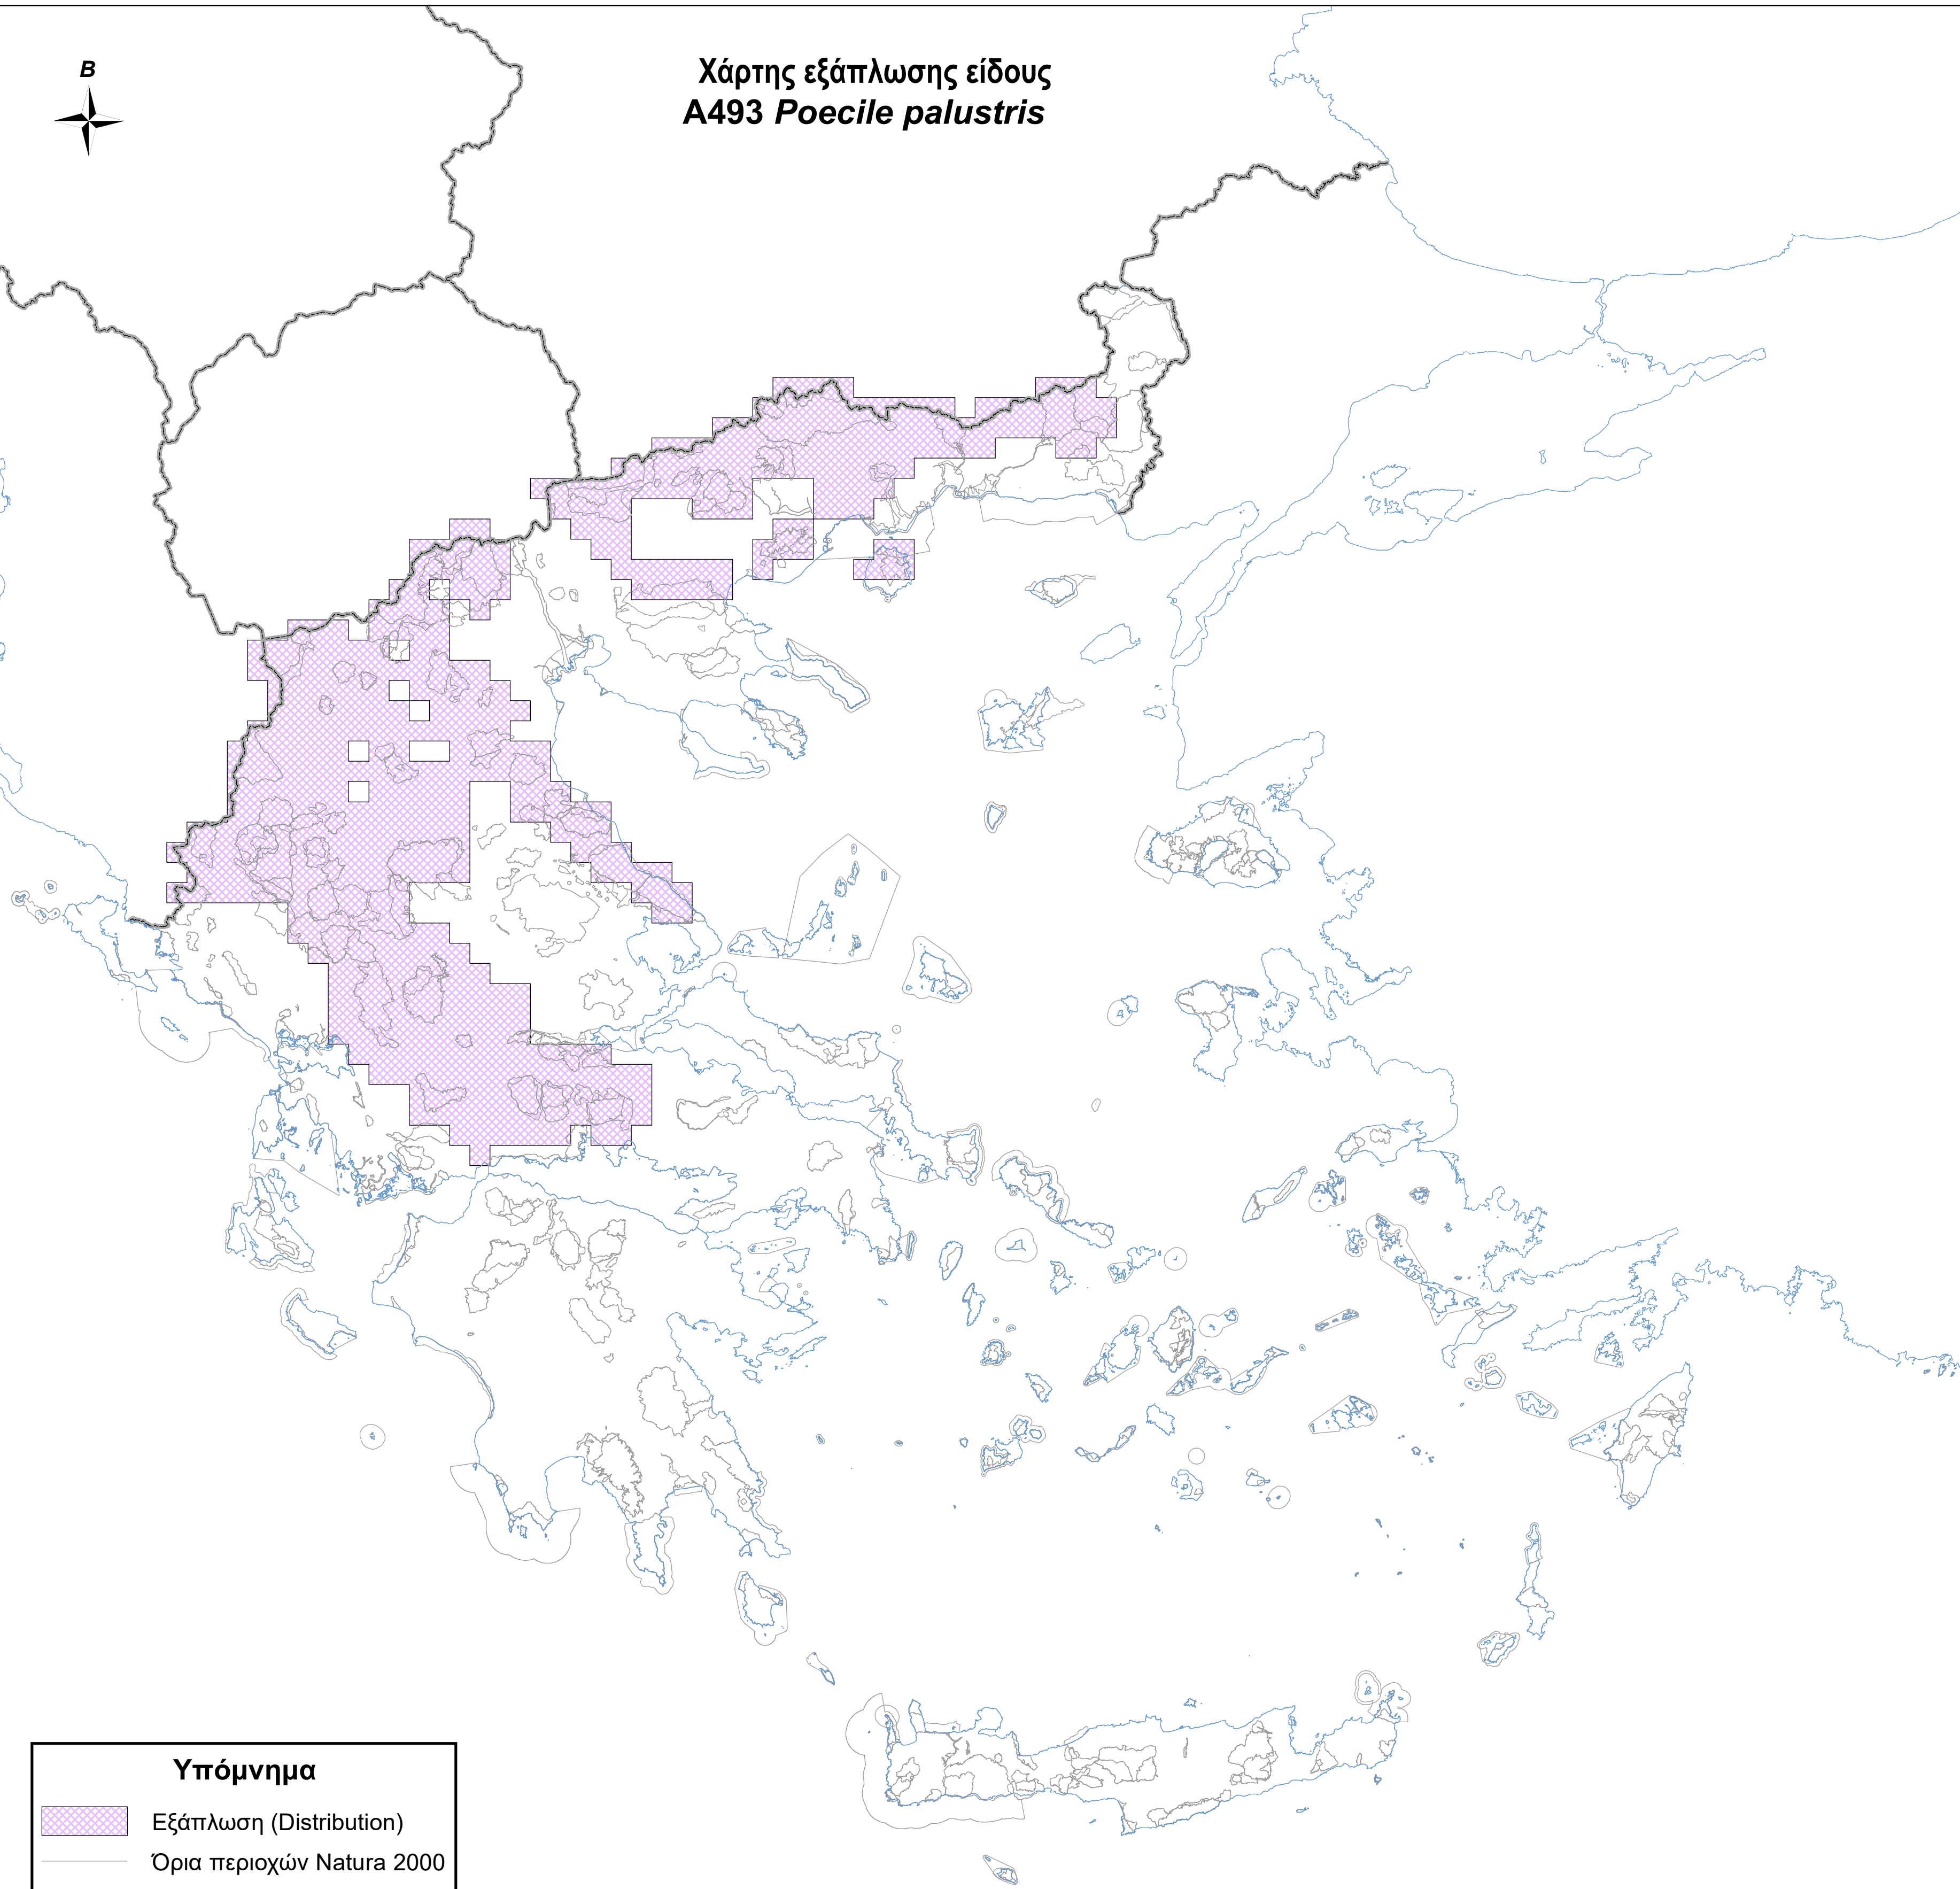

Χάρτης εξάπλωσης είδους  
A493 *Poecile palustris*

**Υπόμνημα**

-  Εξάπλωση (Distribution)
-  Όρια περιοχών Natura 2000
-  Ακτογραμμή
-  Σύνορα