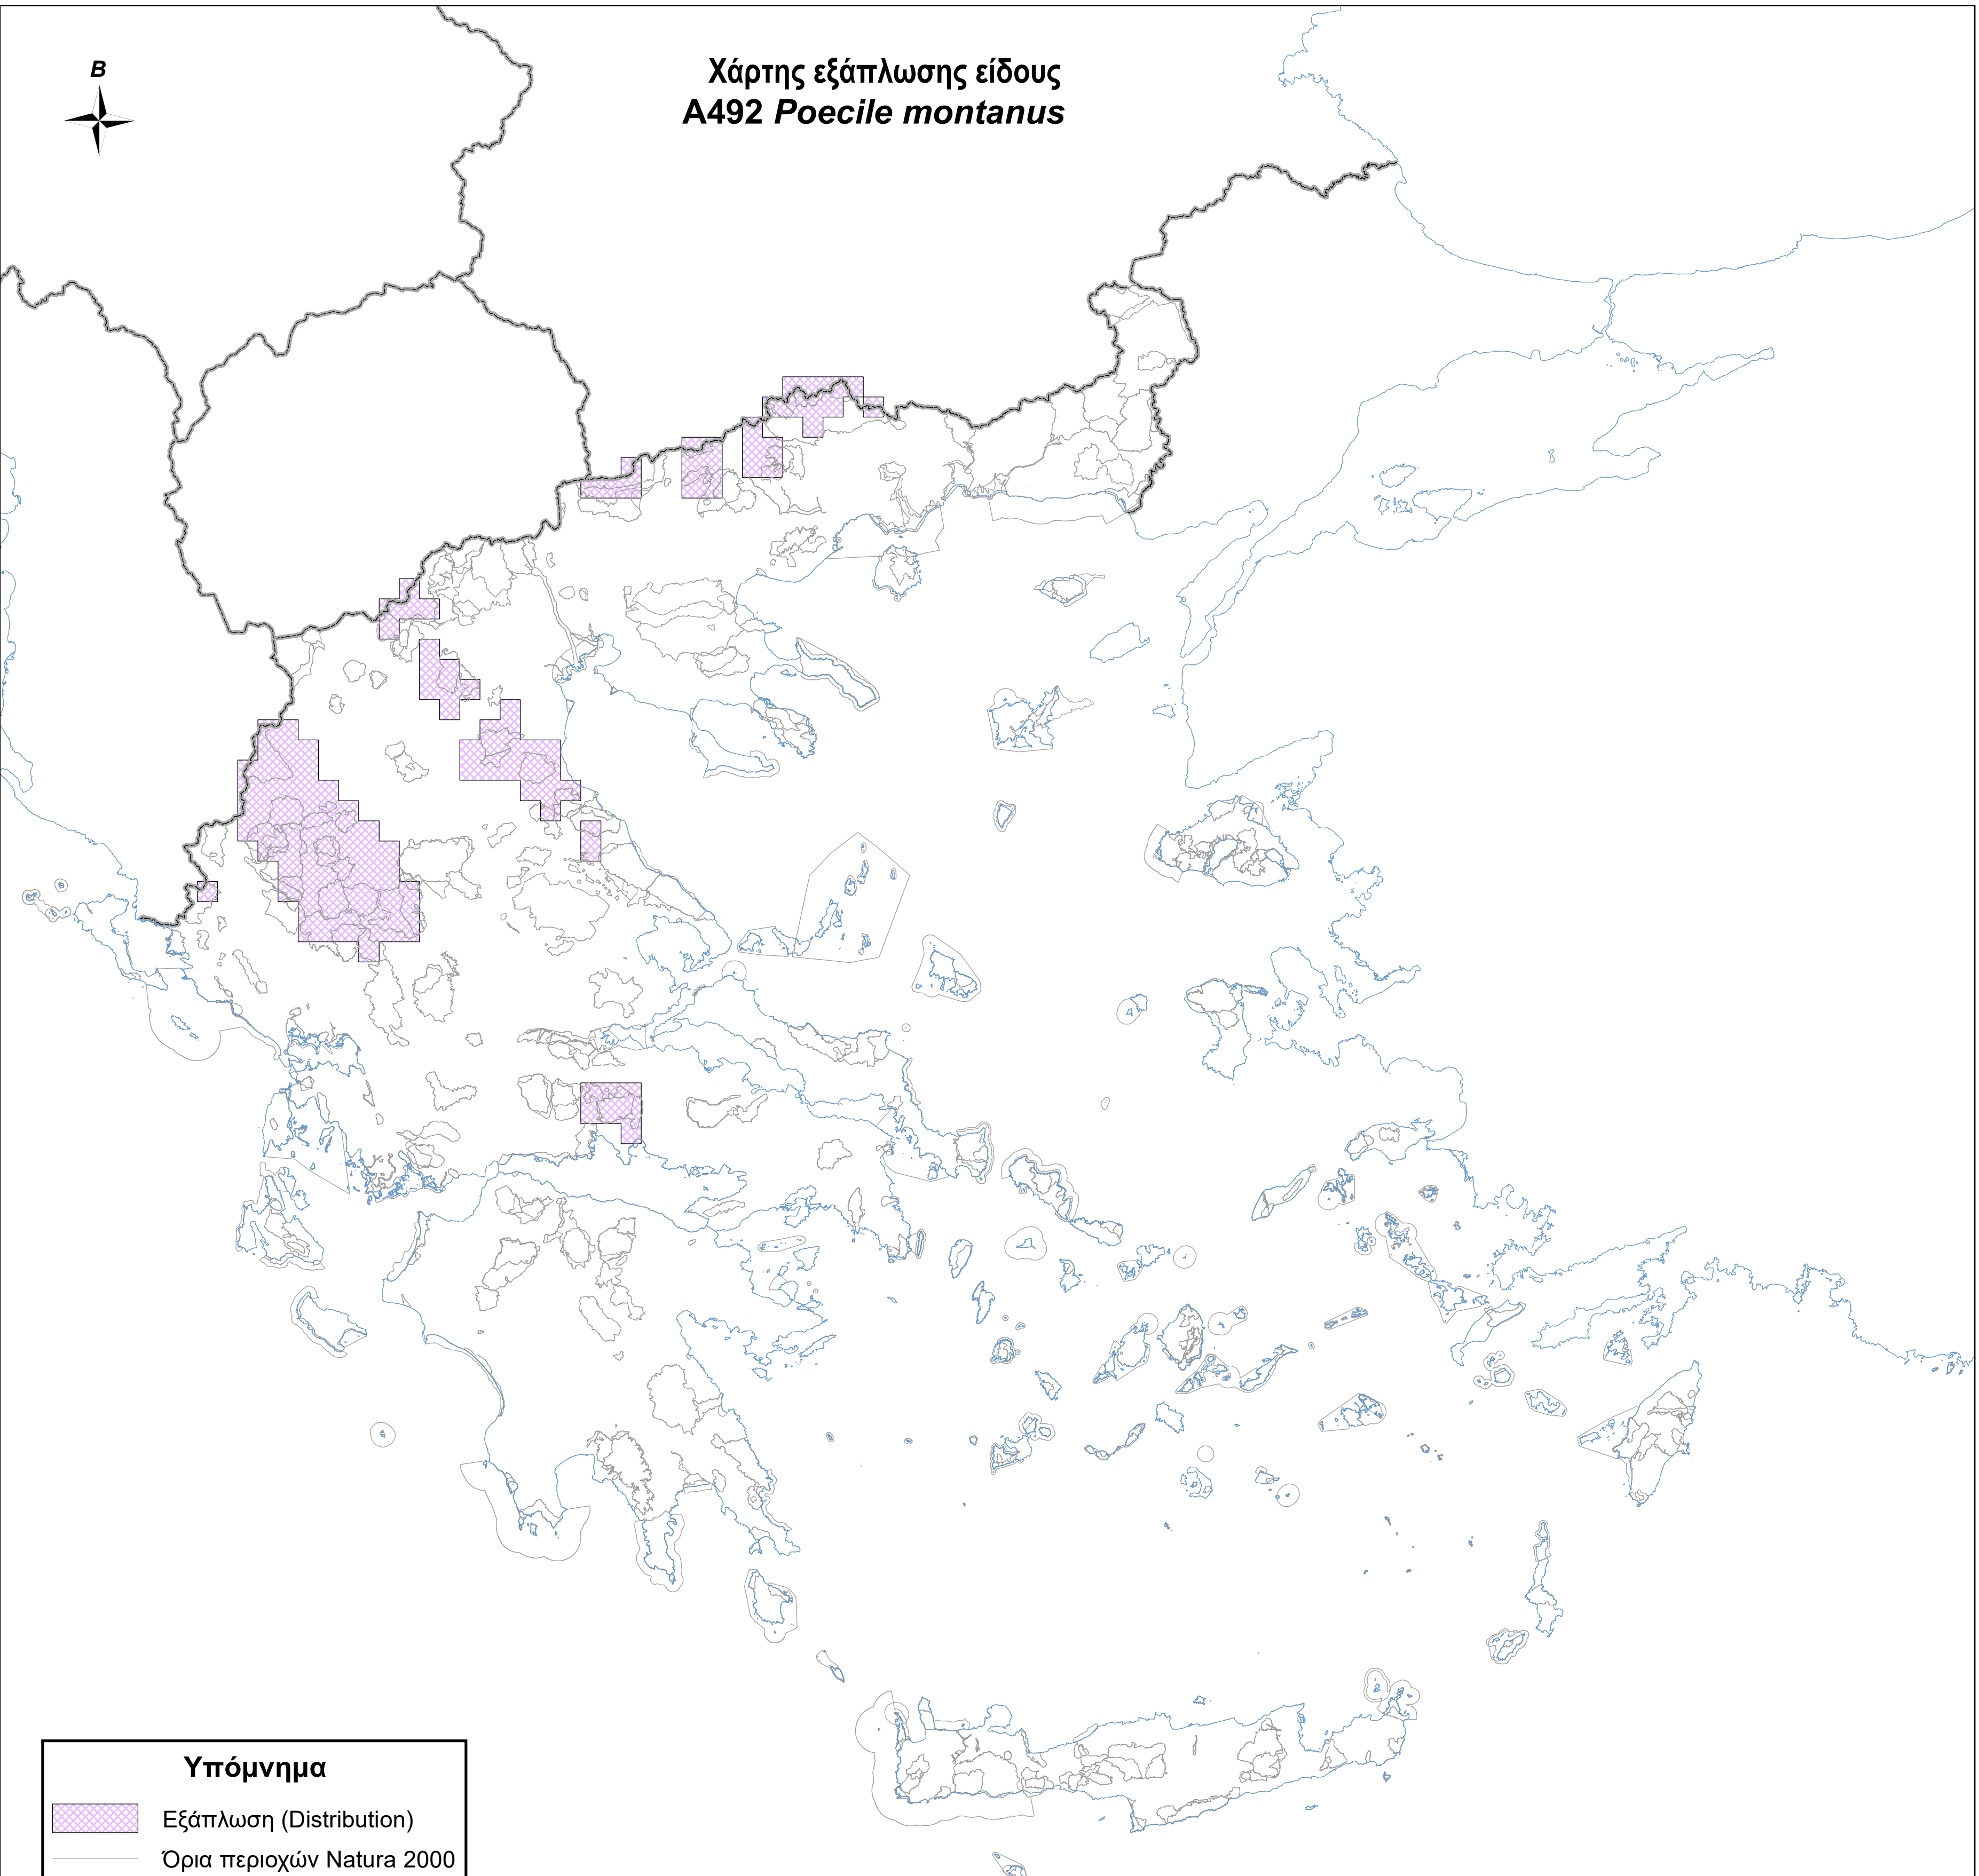

Χάρτης εξάπλωσης είδους  
A492 *Poecile montanus*

**Υπόμνημα**

-  Εξάπλωση (Distribution)
-  Όρια περιοχών Natura 2000
-  Ακτογραμμή
-  Σύνορα