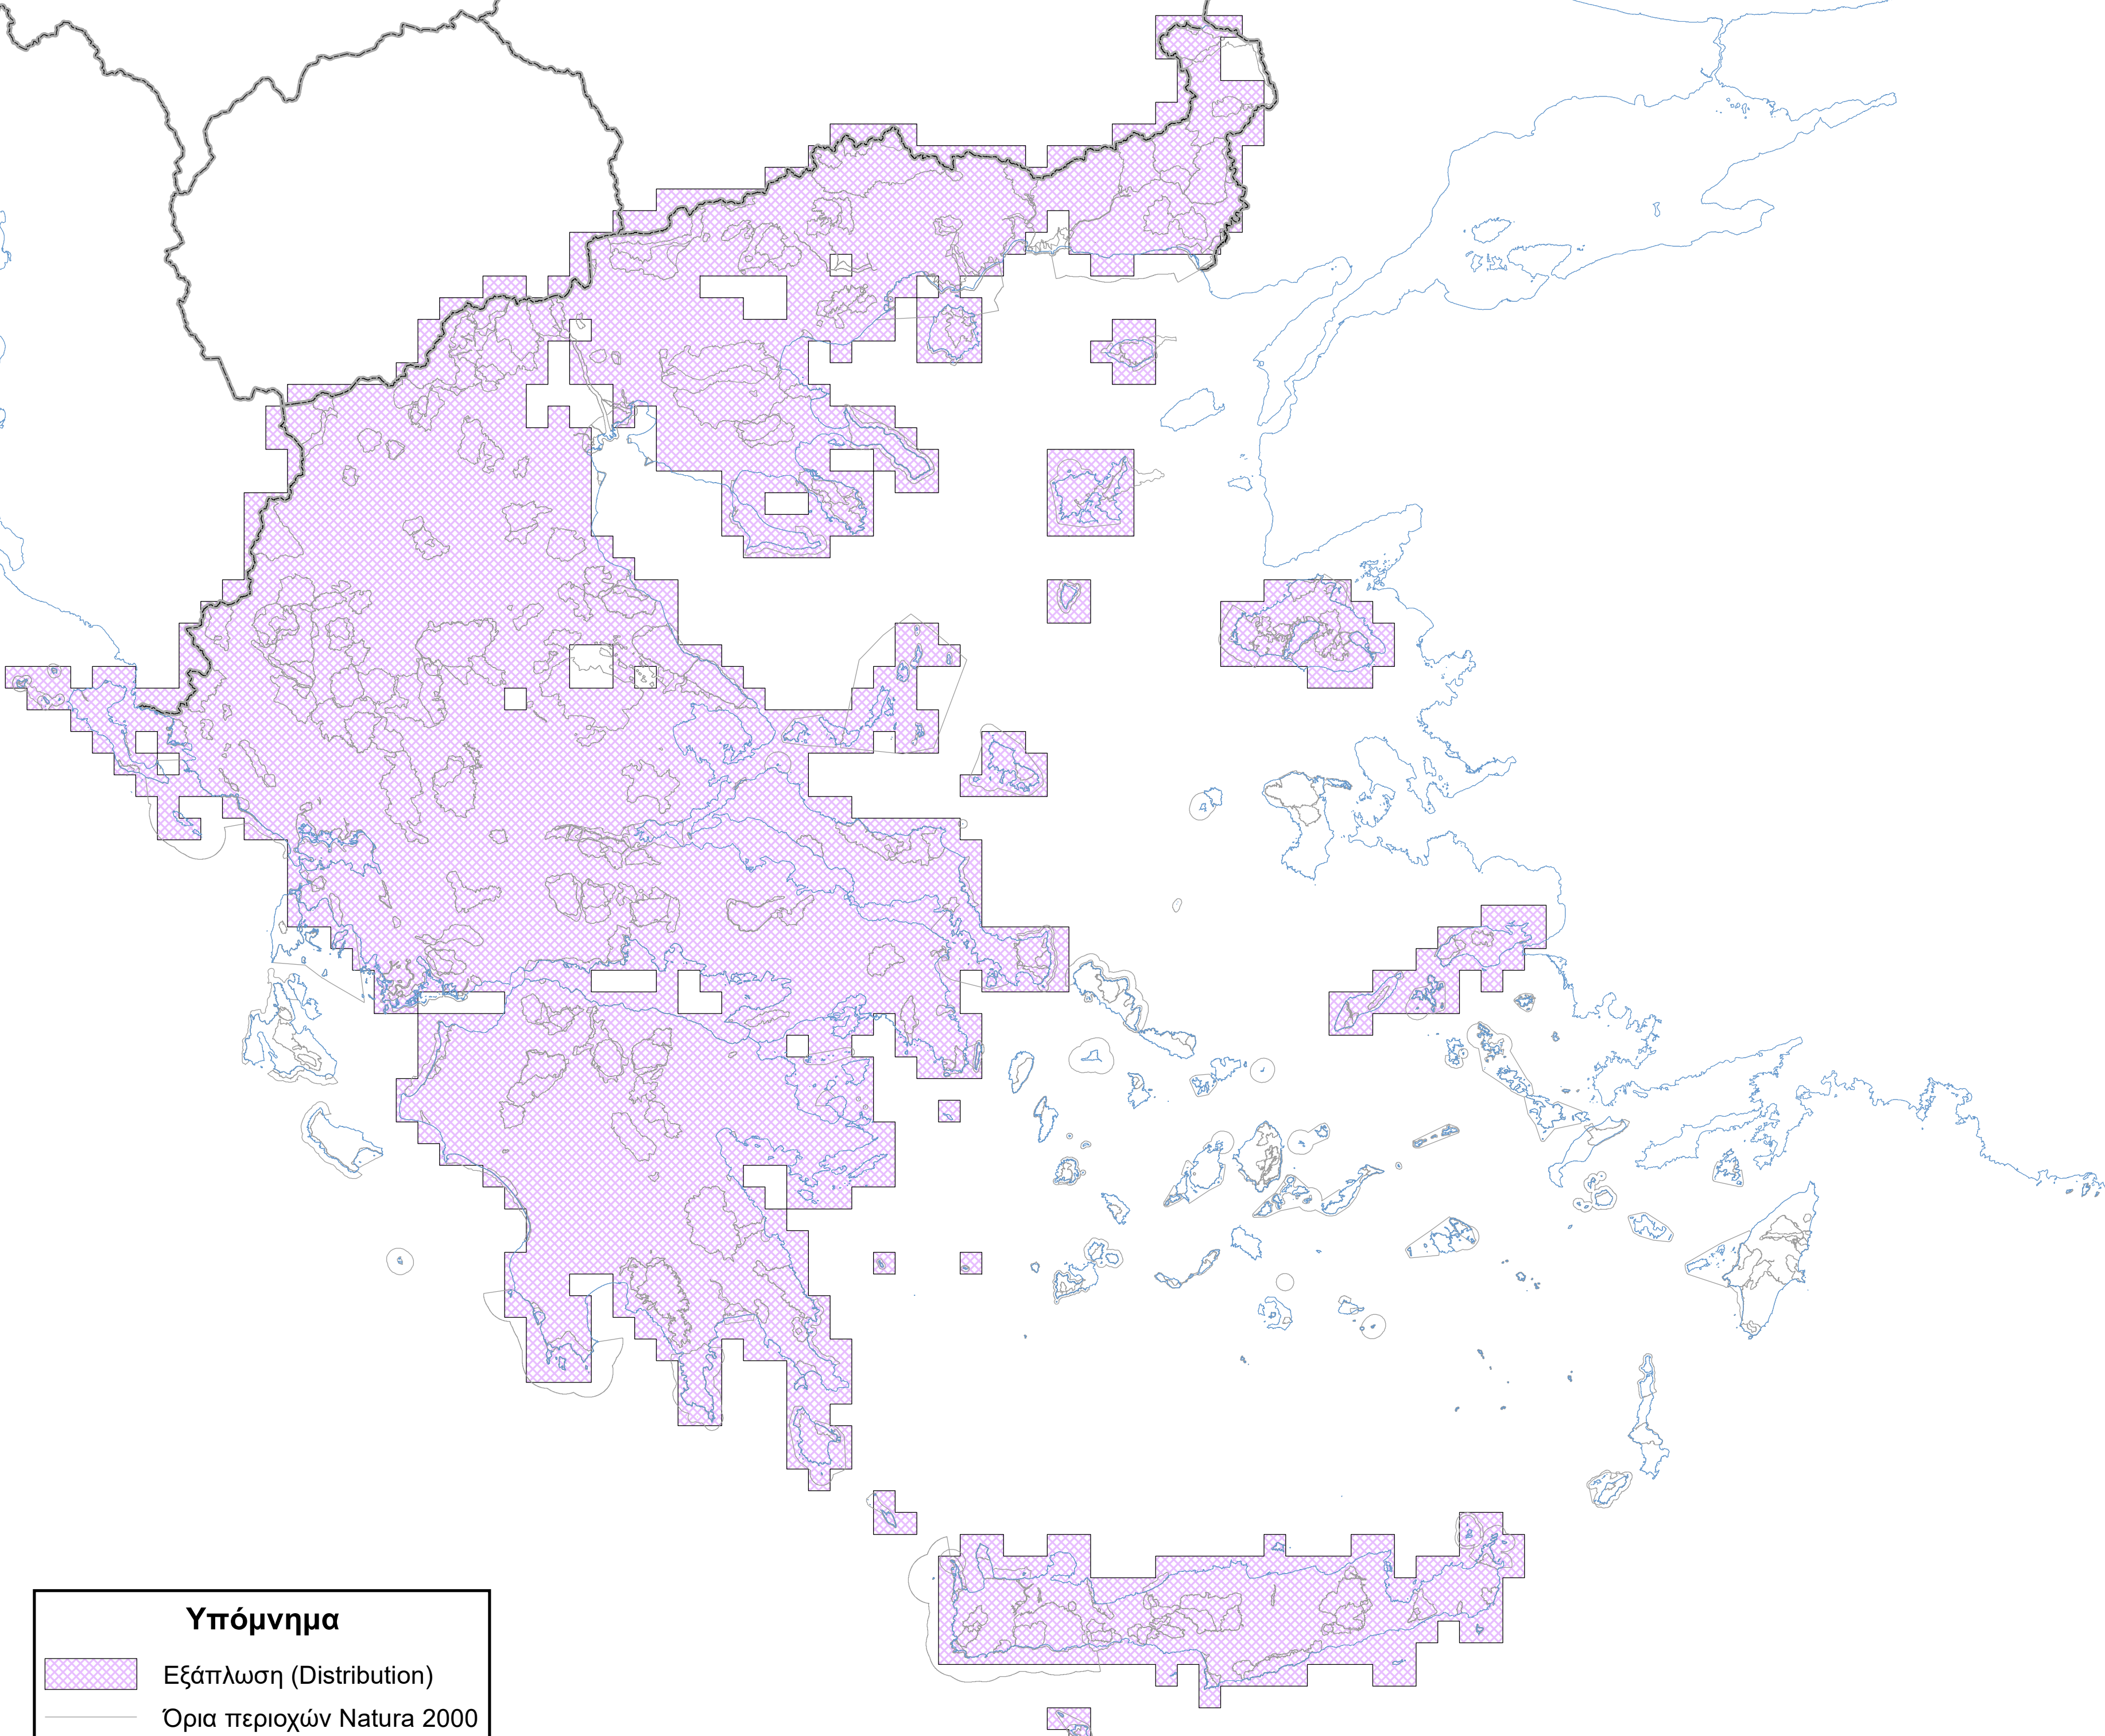

Χάρτης εξάπλωσης είδους
A491 *Poecile lugubris*

Υπόμνημα

-  Εξάπλωση (Distribution)
-  Όρια περιοχών Natura 2000
-  Ακτογραμμή
-  Σύνορα