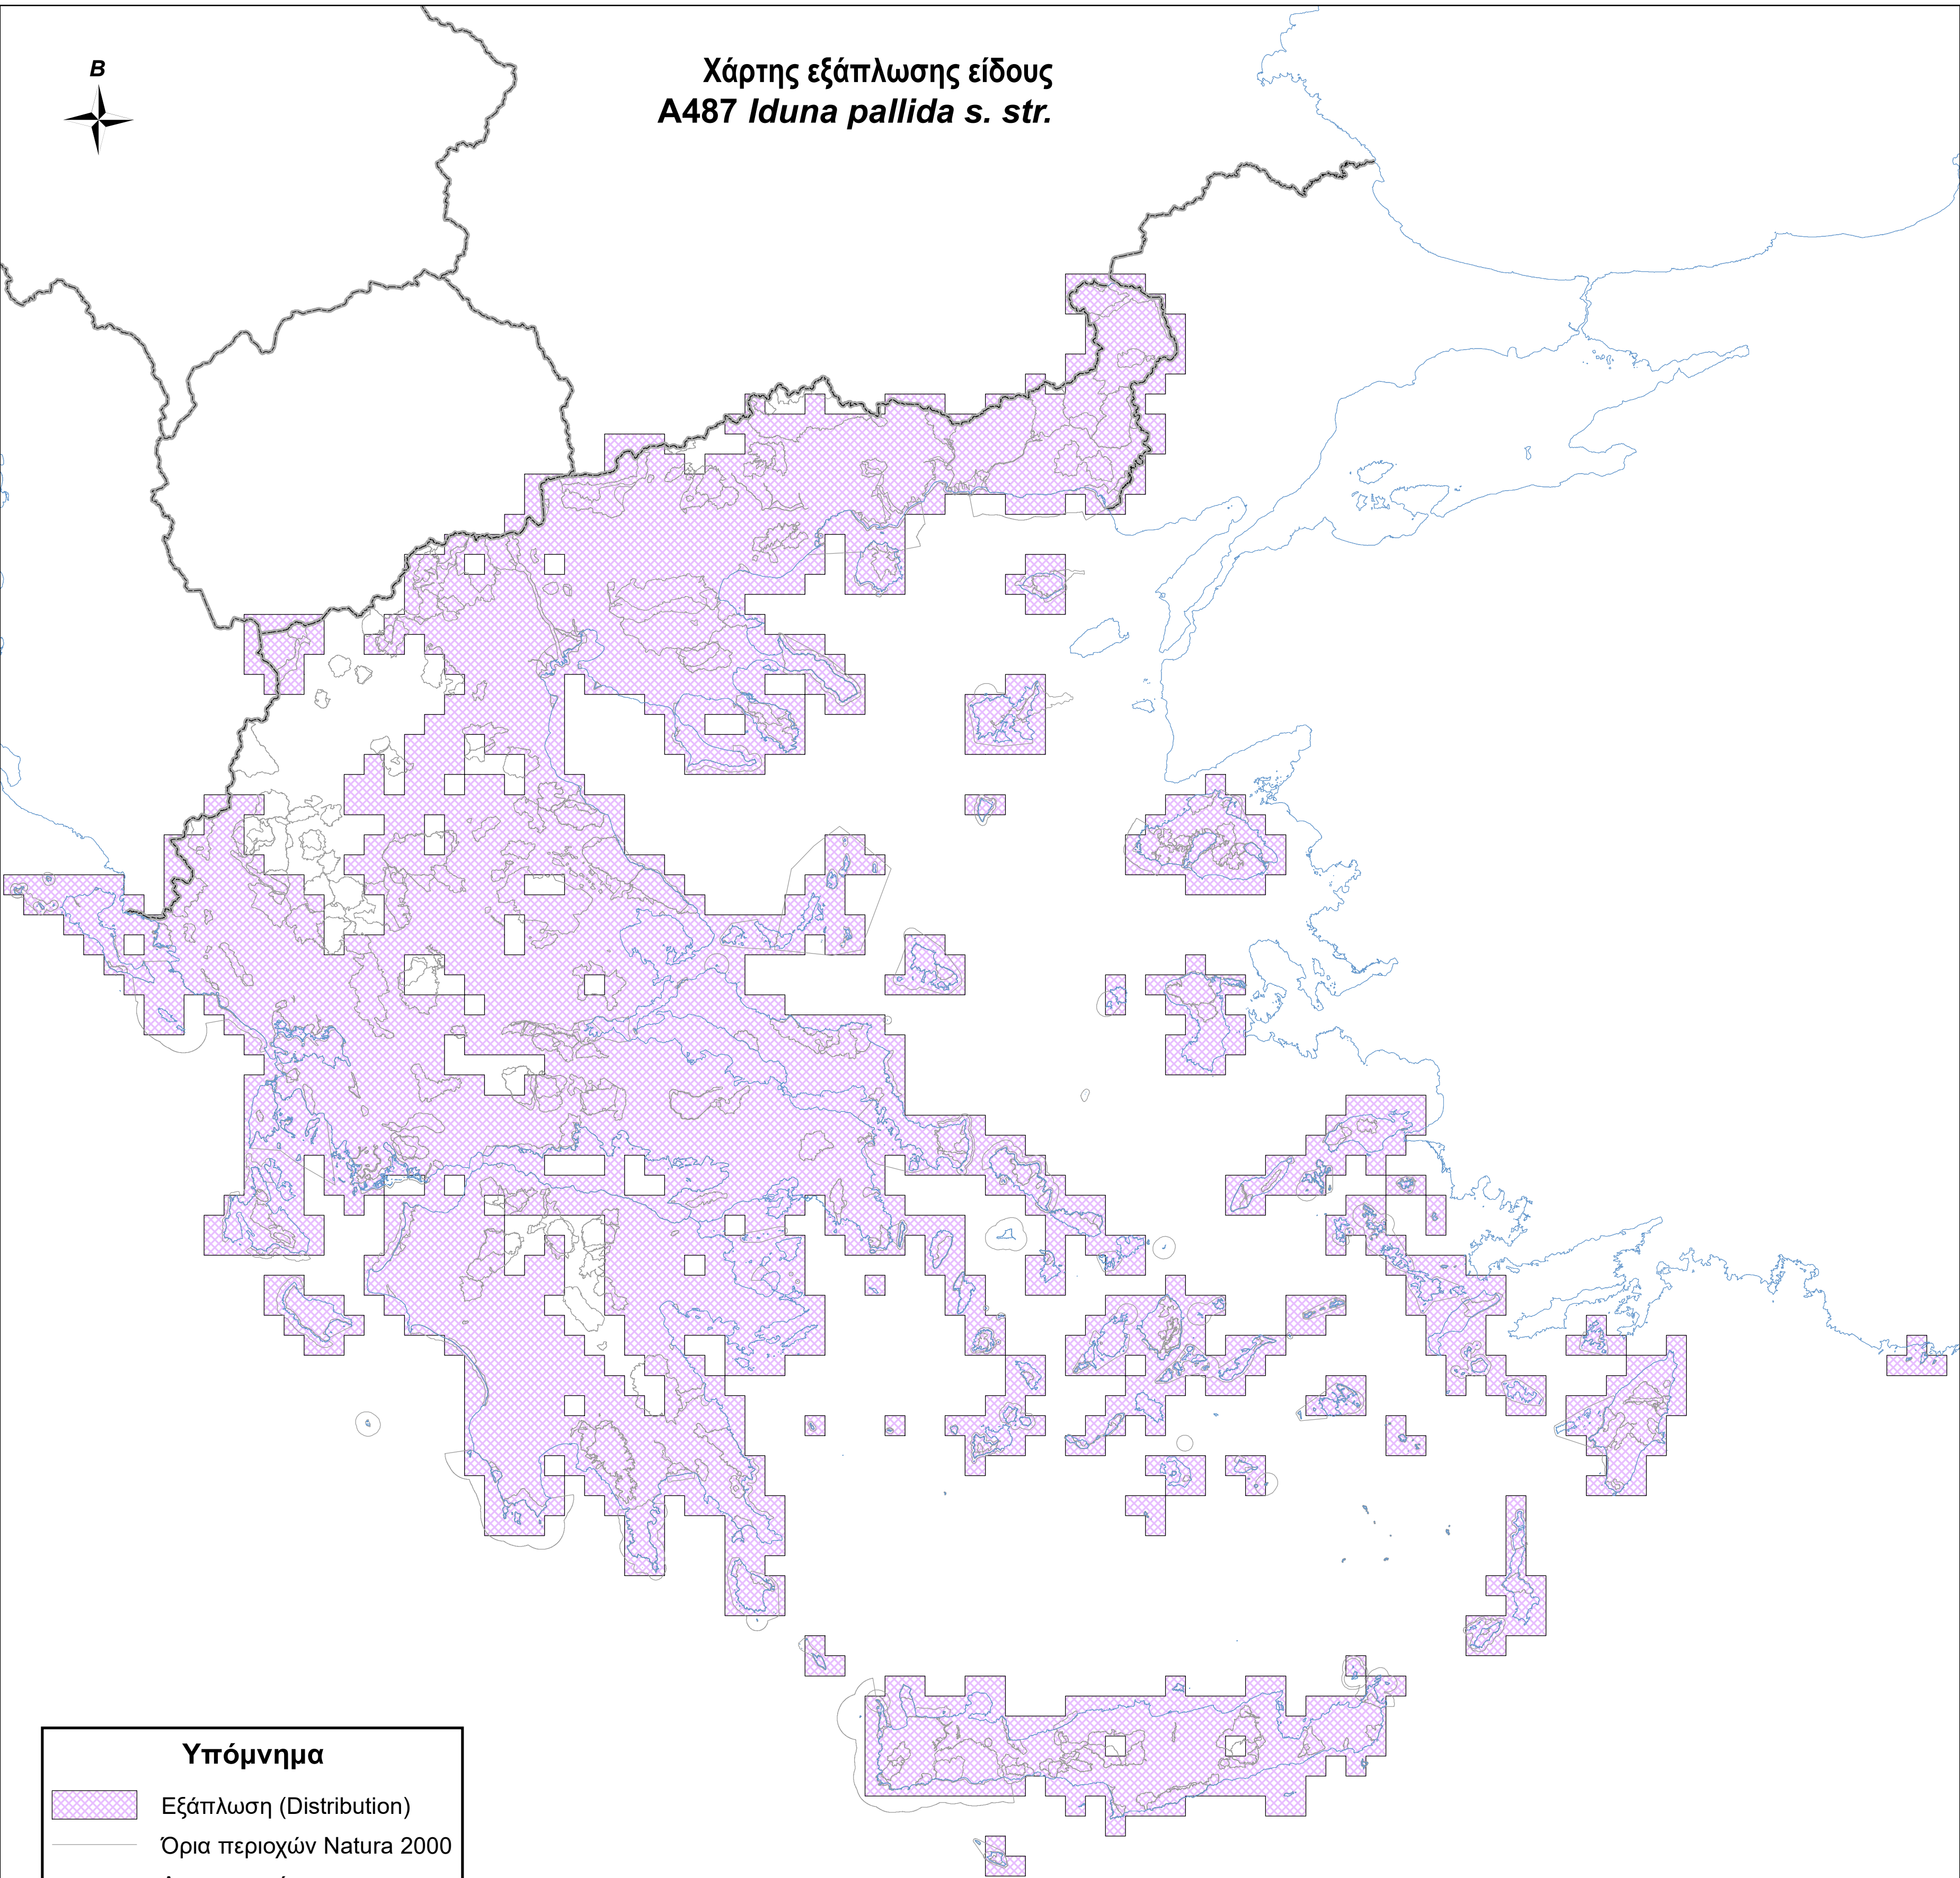

Χάρτης εξάπλωσης είδους  
A487 *Iduna pallida* s. str.

**Υπόμνημα**

-  Εξάπλωση (Distribution)
-  Όρια περιοχών Natura 2000
-  Ακτογραμμή
-  Σύνορα