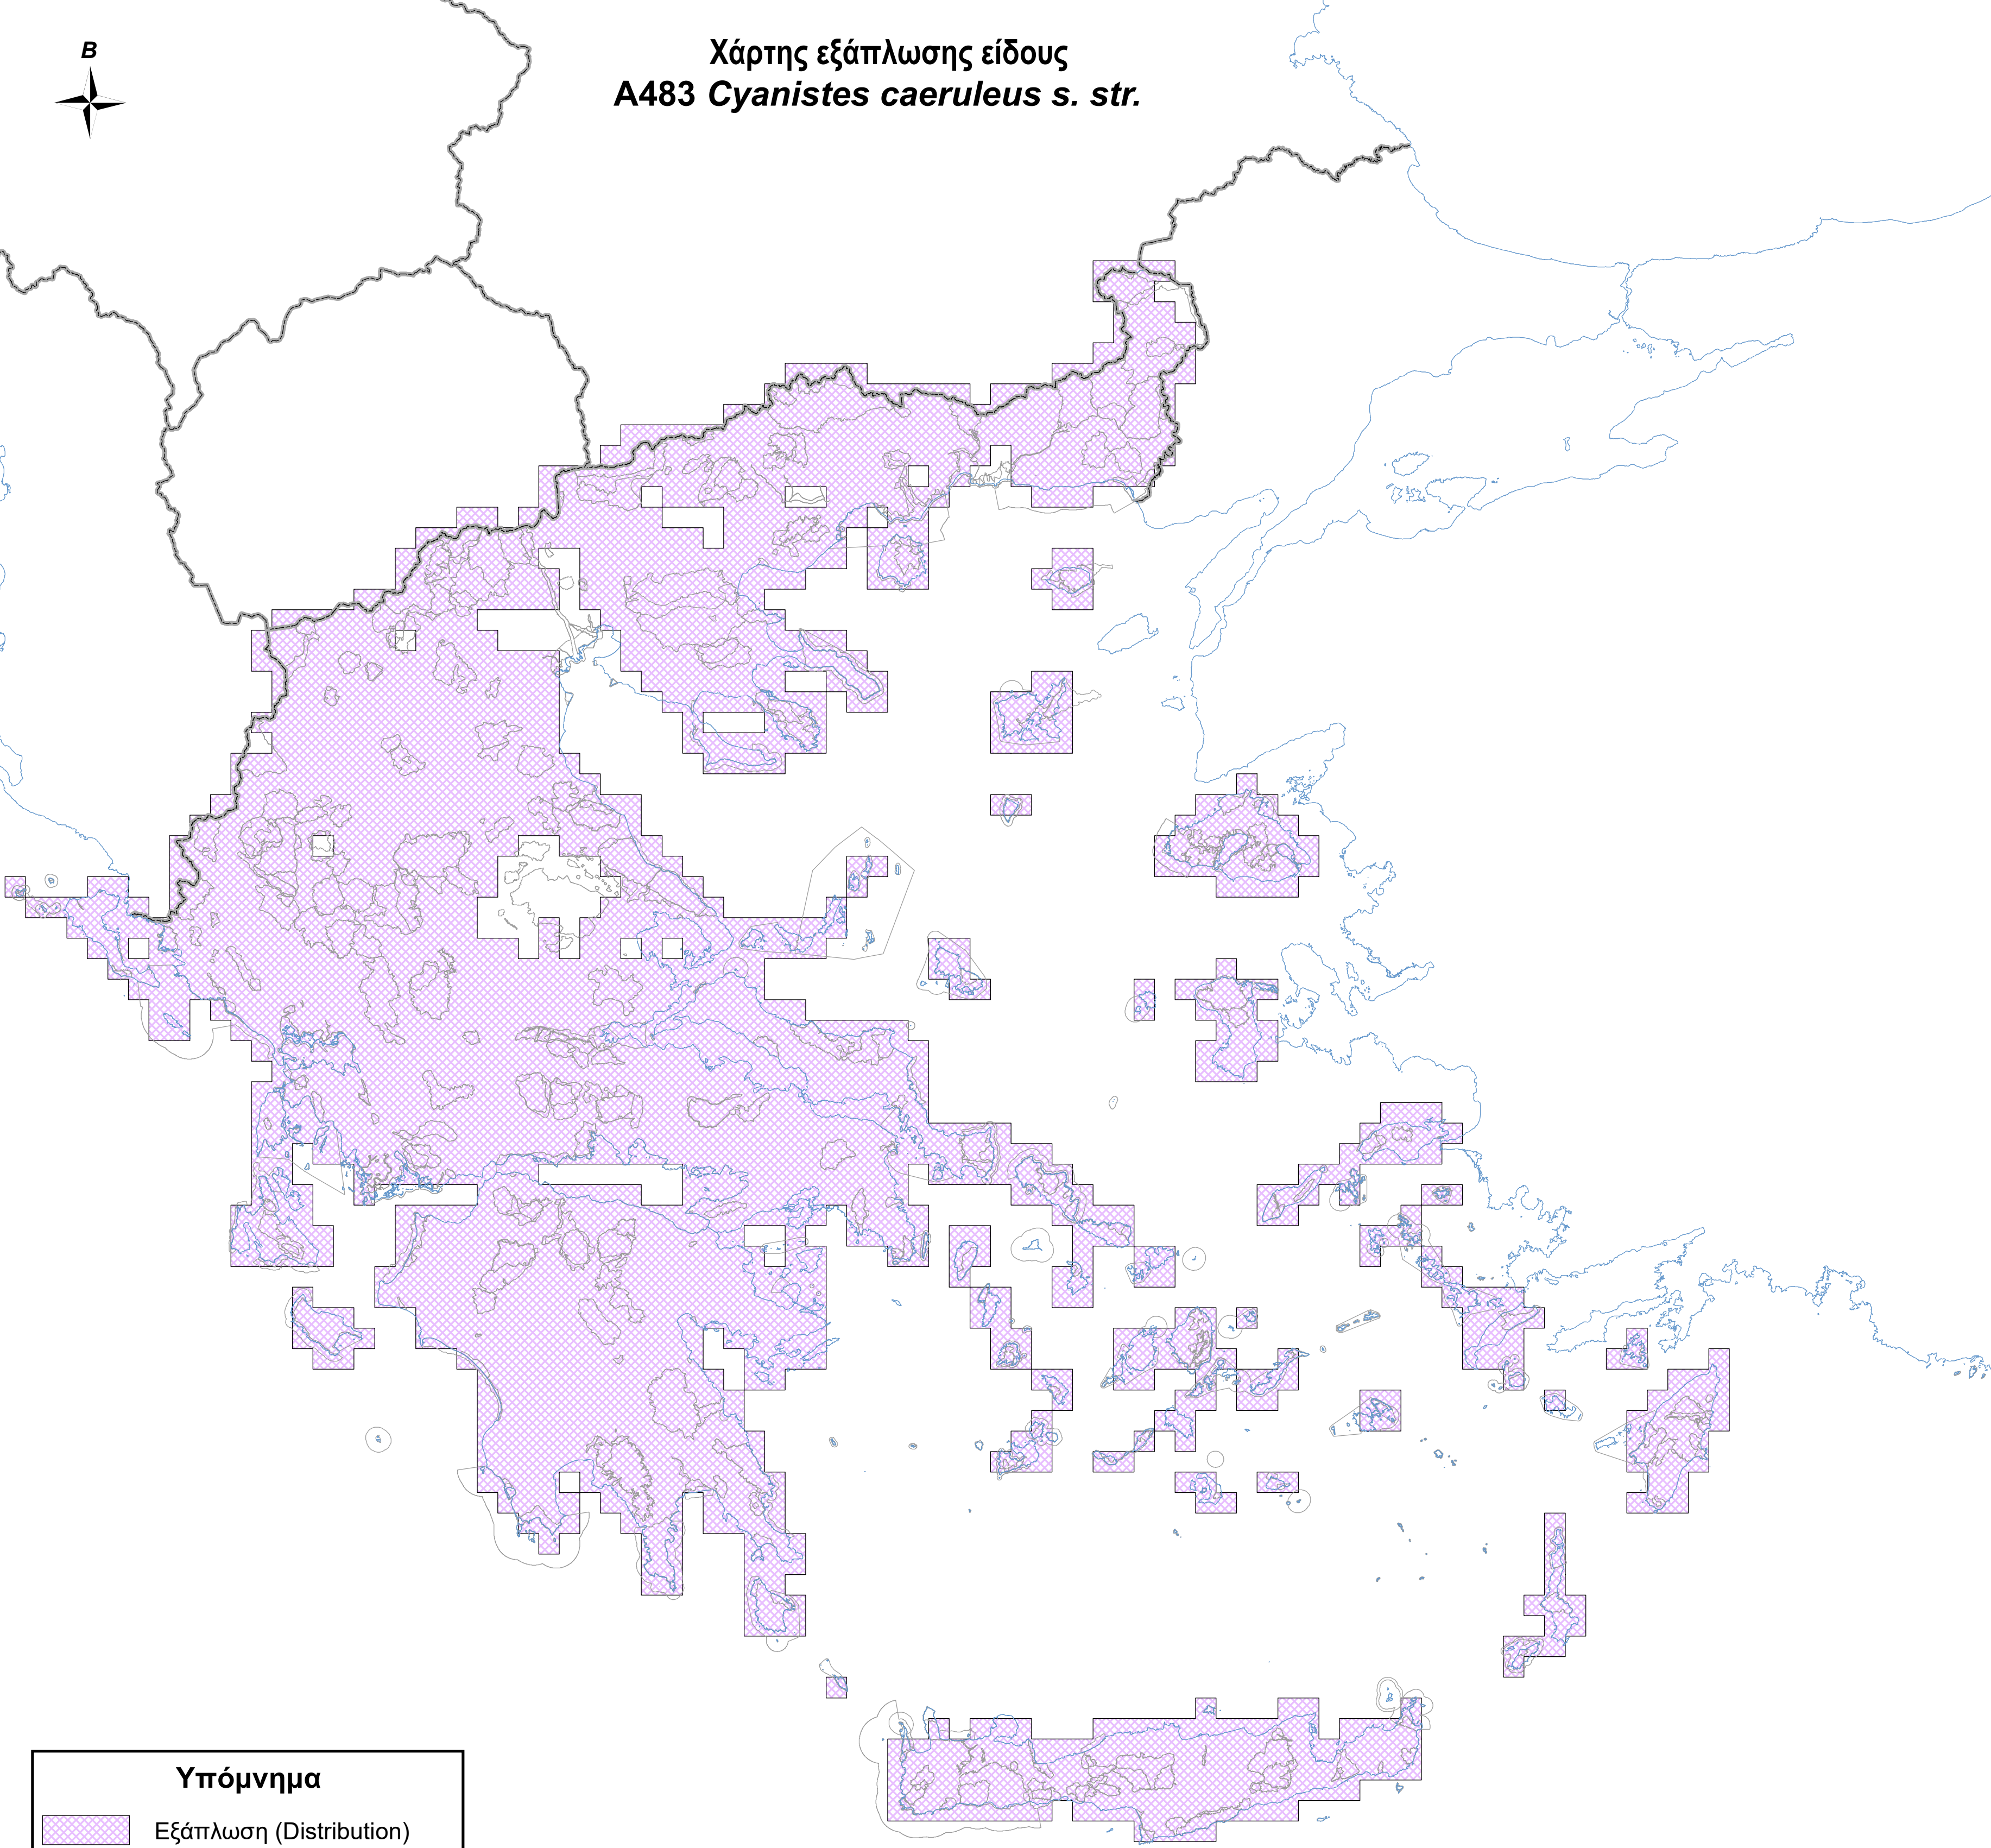

Χάρτης εξάπλωσης είδους  
A483 *Cyanistes caeruleus s. str.*

**Υπόμνημα**

-  Εξάπλωση (Distribution)
-  Όρια περιοχών Natura 2000
-  Ακτογραμμή
-  Σύνορα