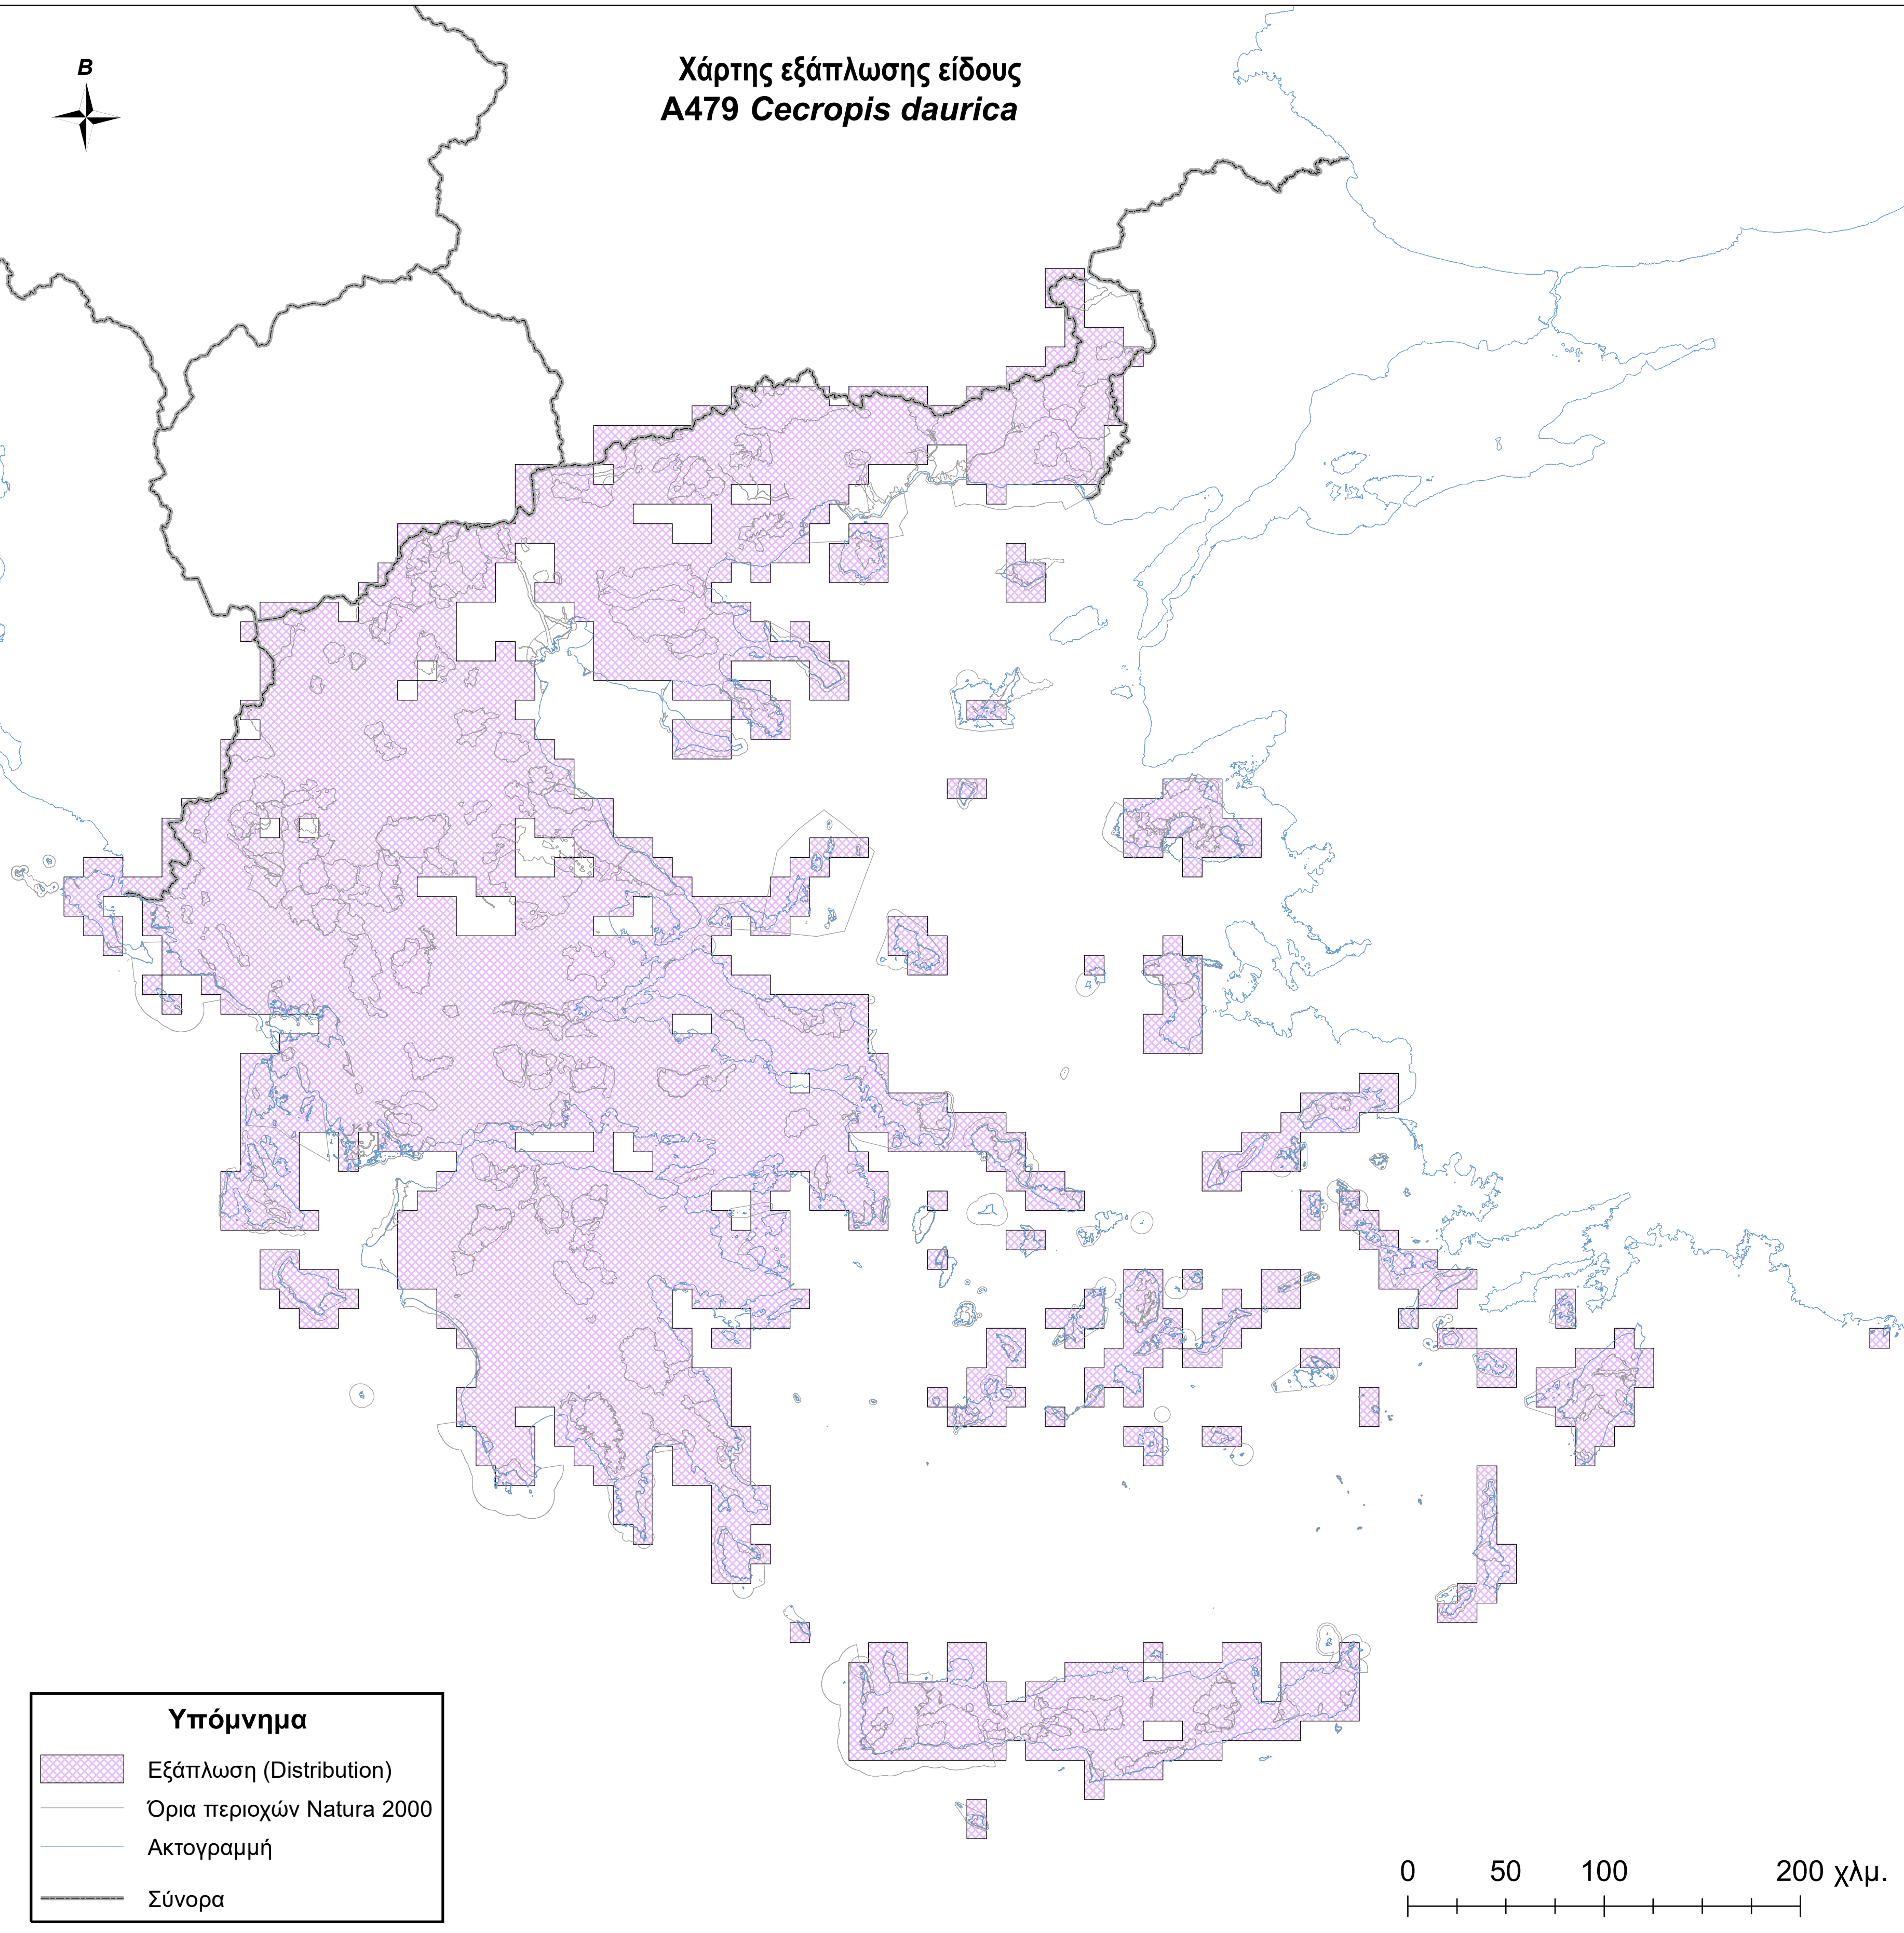

Χάρτης εξάπλωσης είδους
A479 *Cecropis daurica*

Υπόμνημα

-  Εξάπλωση (Distribution)
-  Όρια περιοχών Natura 2000
-  Ακτογραμμή
-  Σύνορα