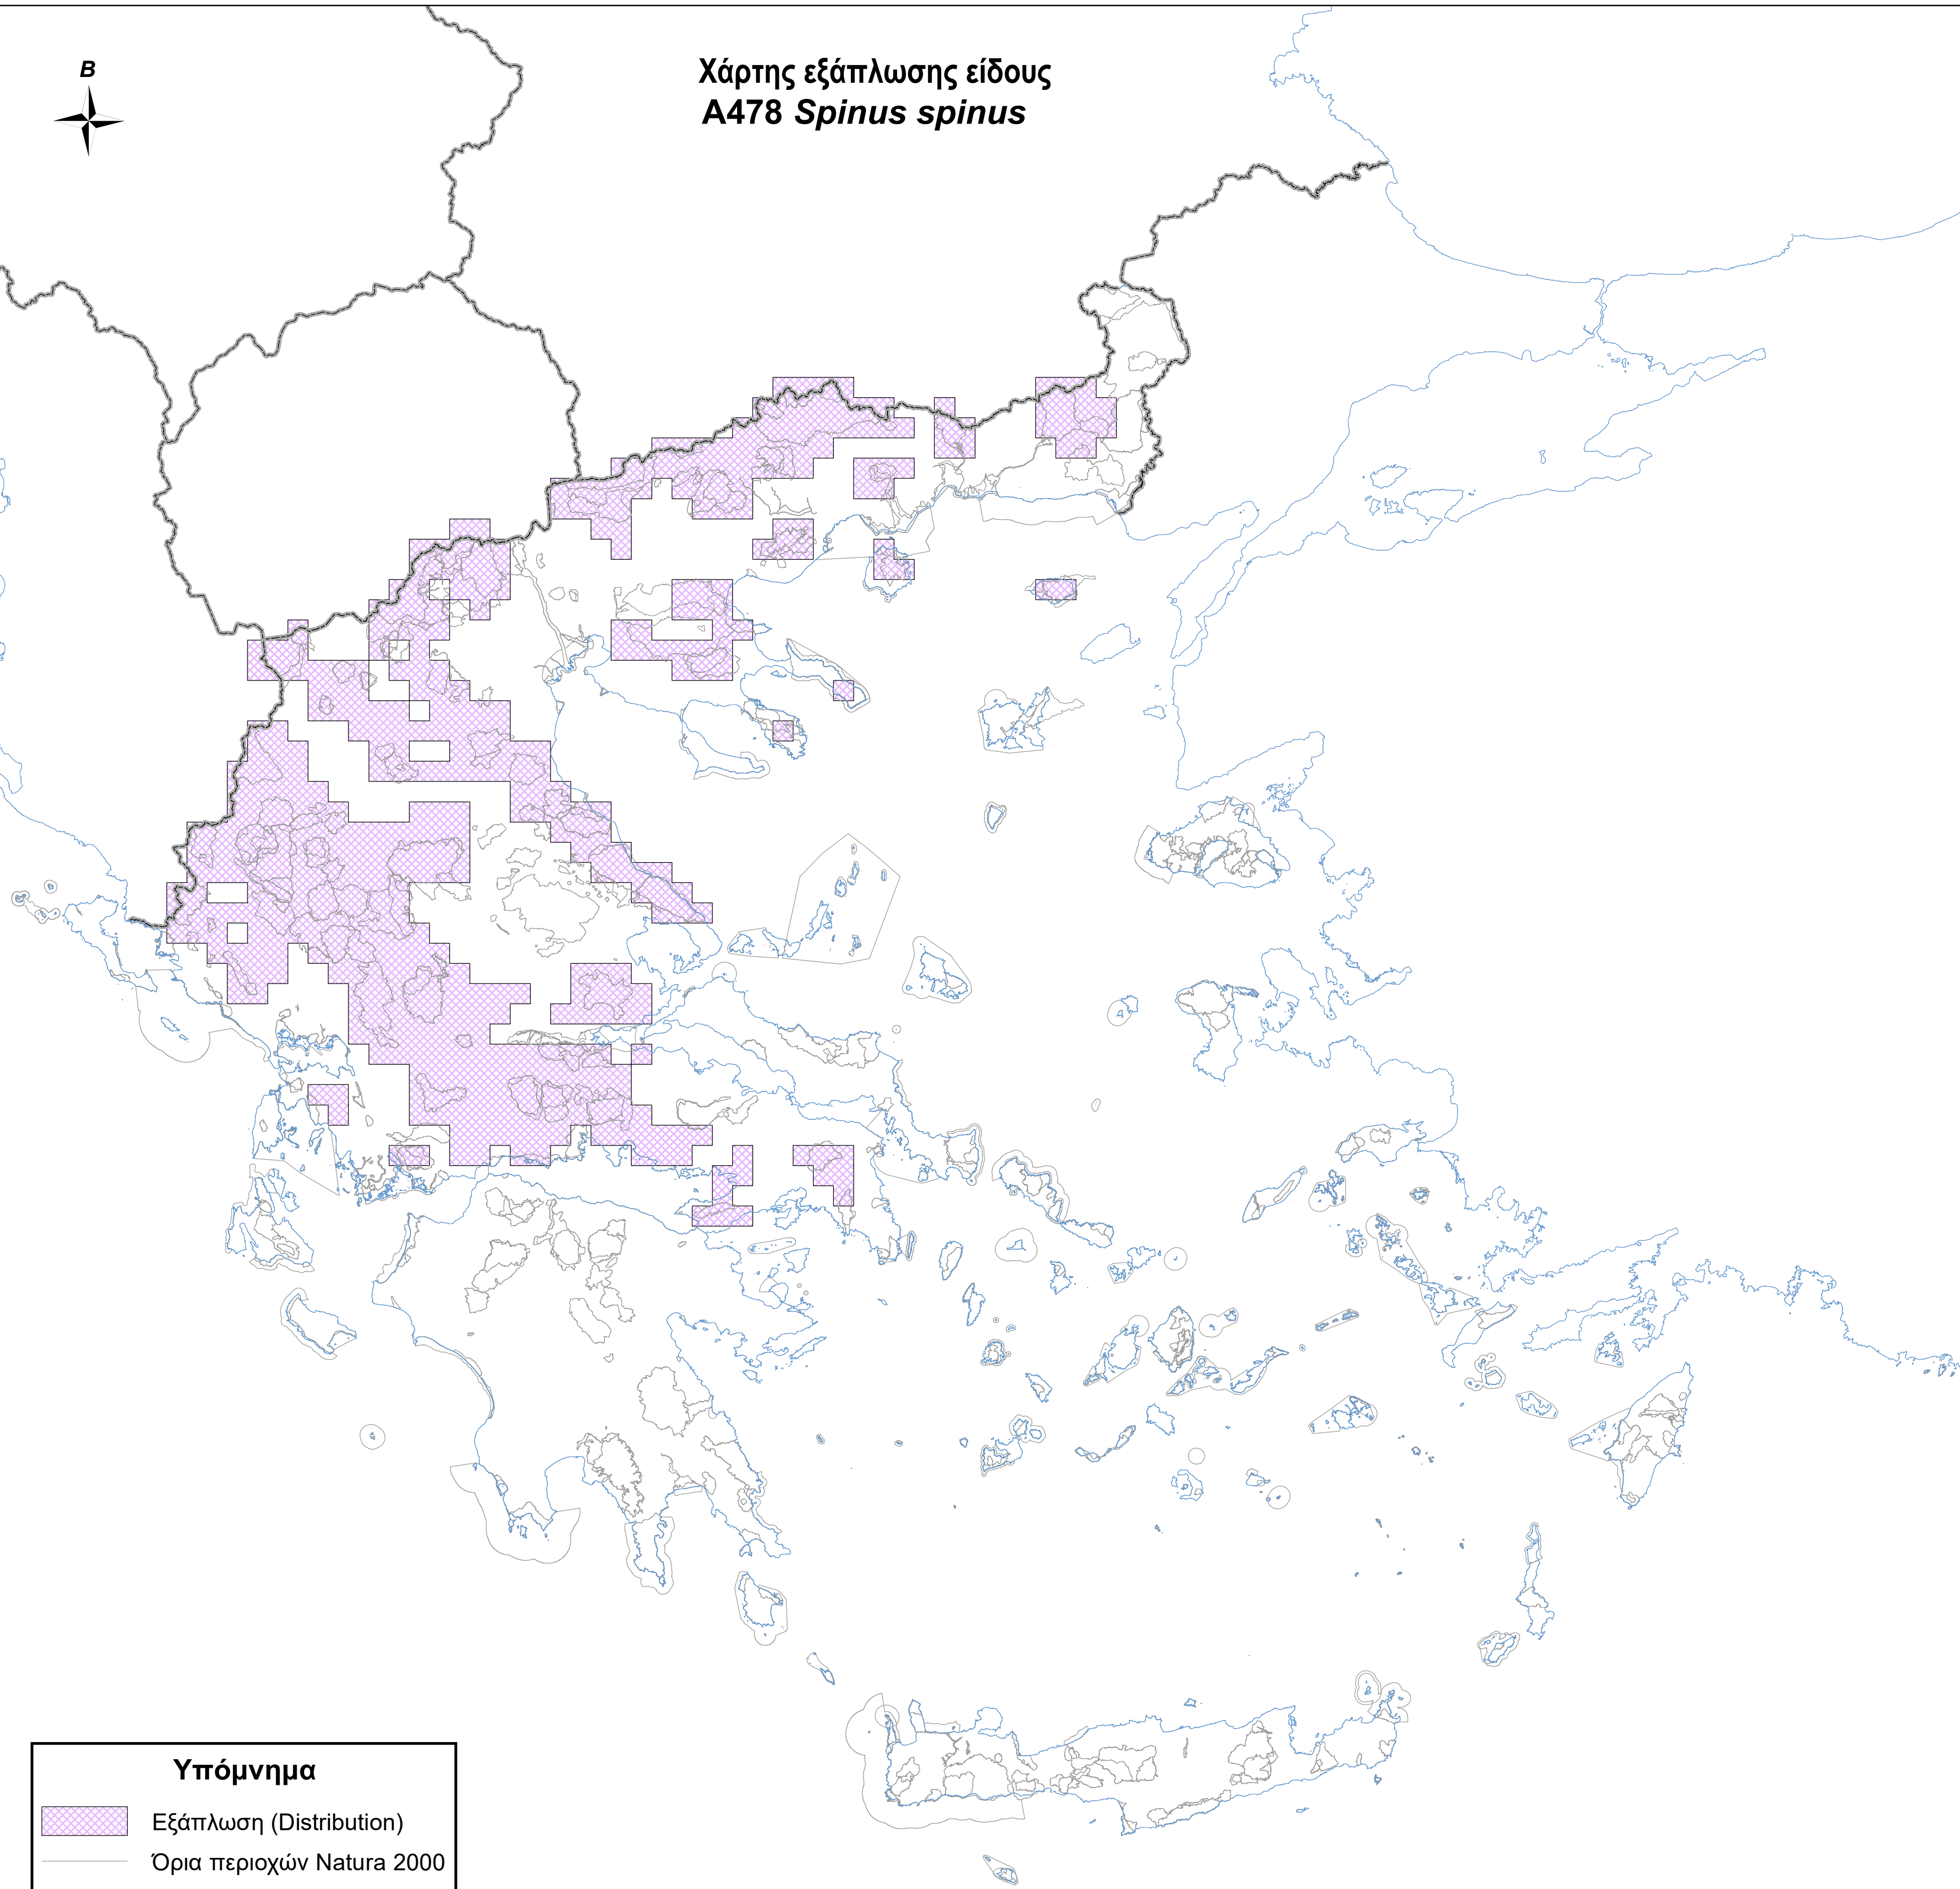

Χάρτης εξάπλωσης είδους  
A478 *Spinus spinus*

**Υπόμνημα**

-  Εξάπλωση (Distribution)
-  Όρια περιοχών Natura 2000
-  Ακτογραμμή
-  Σύνορα