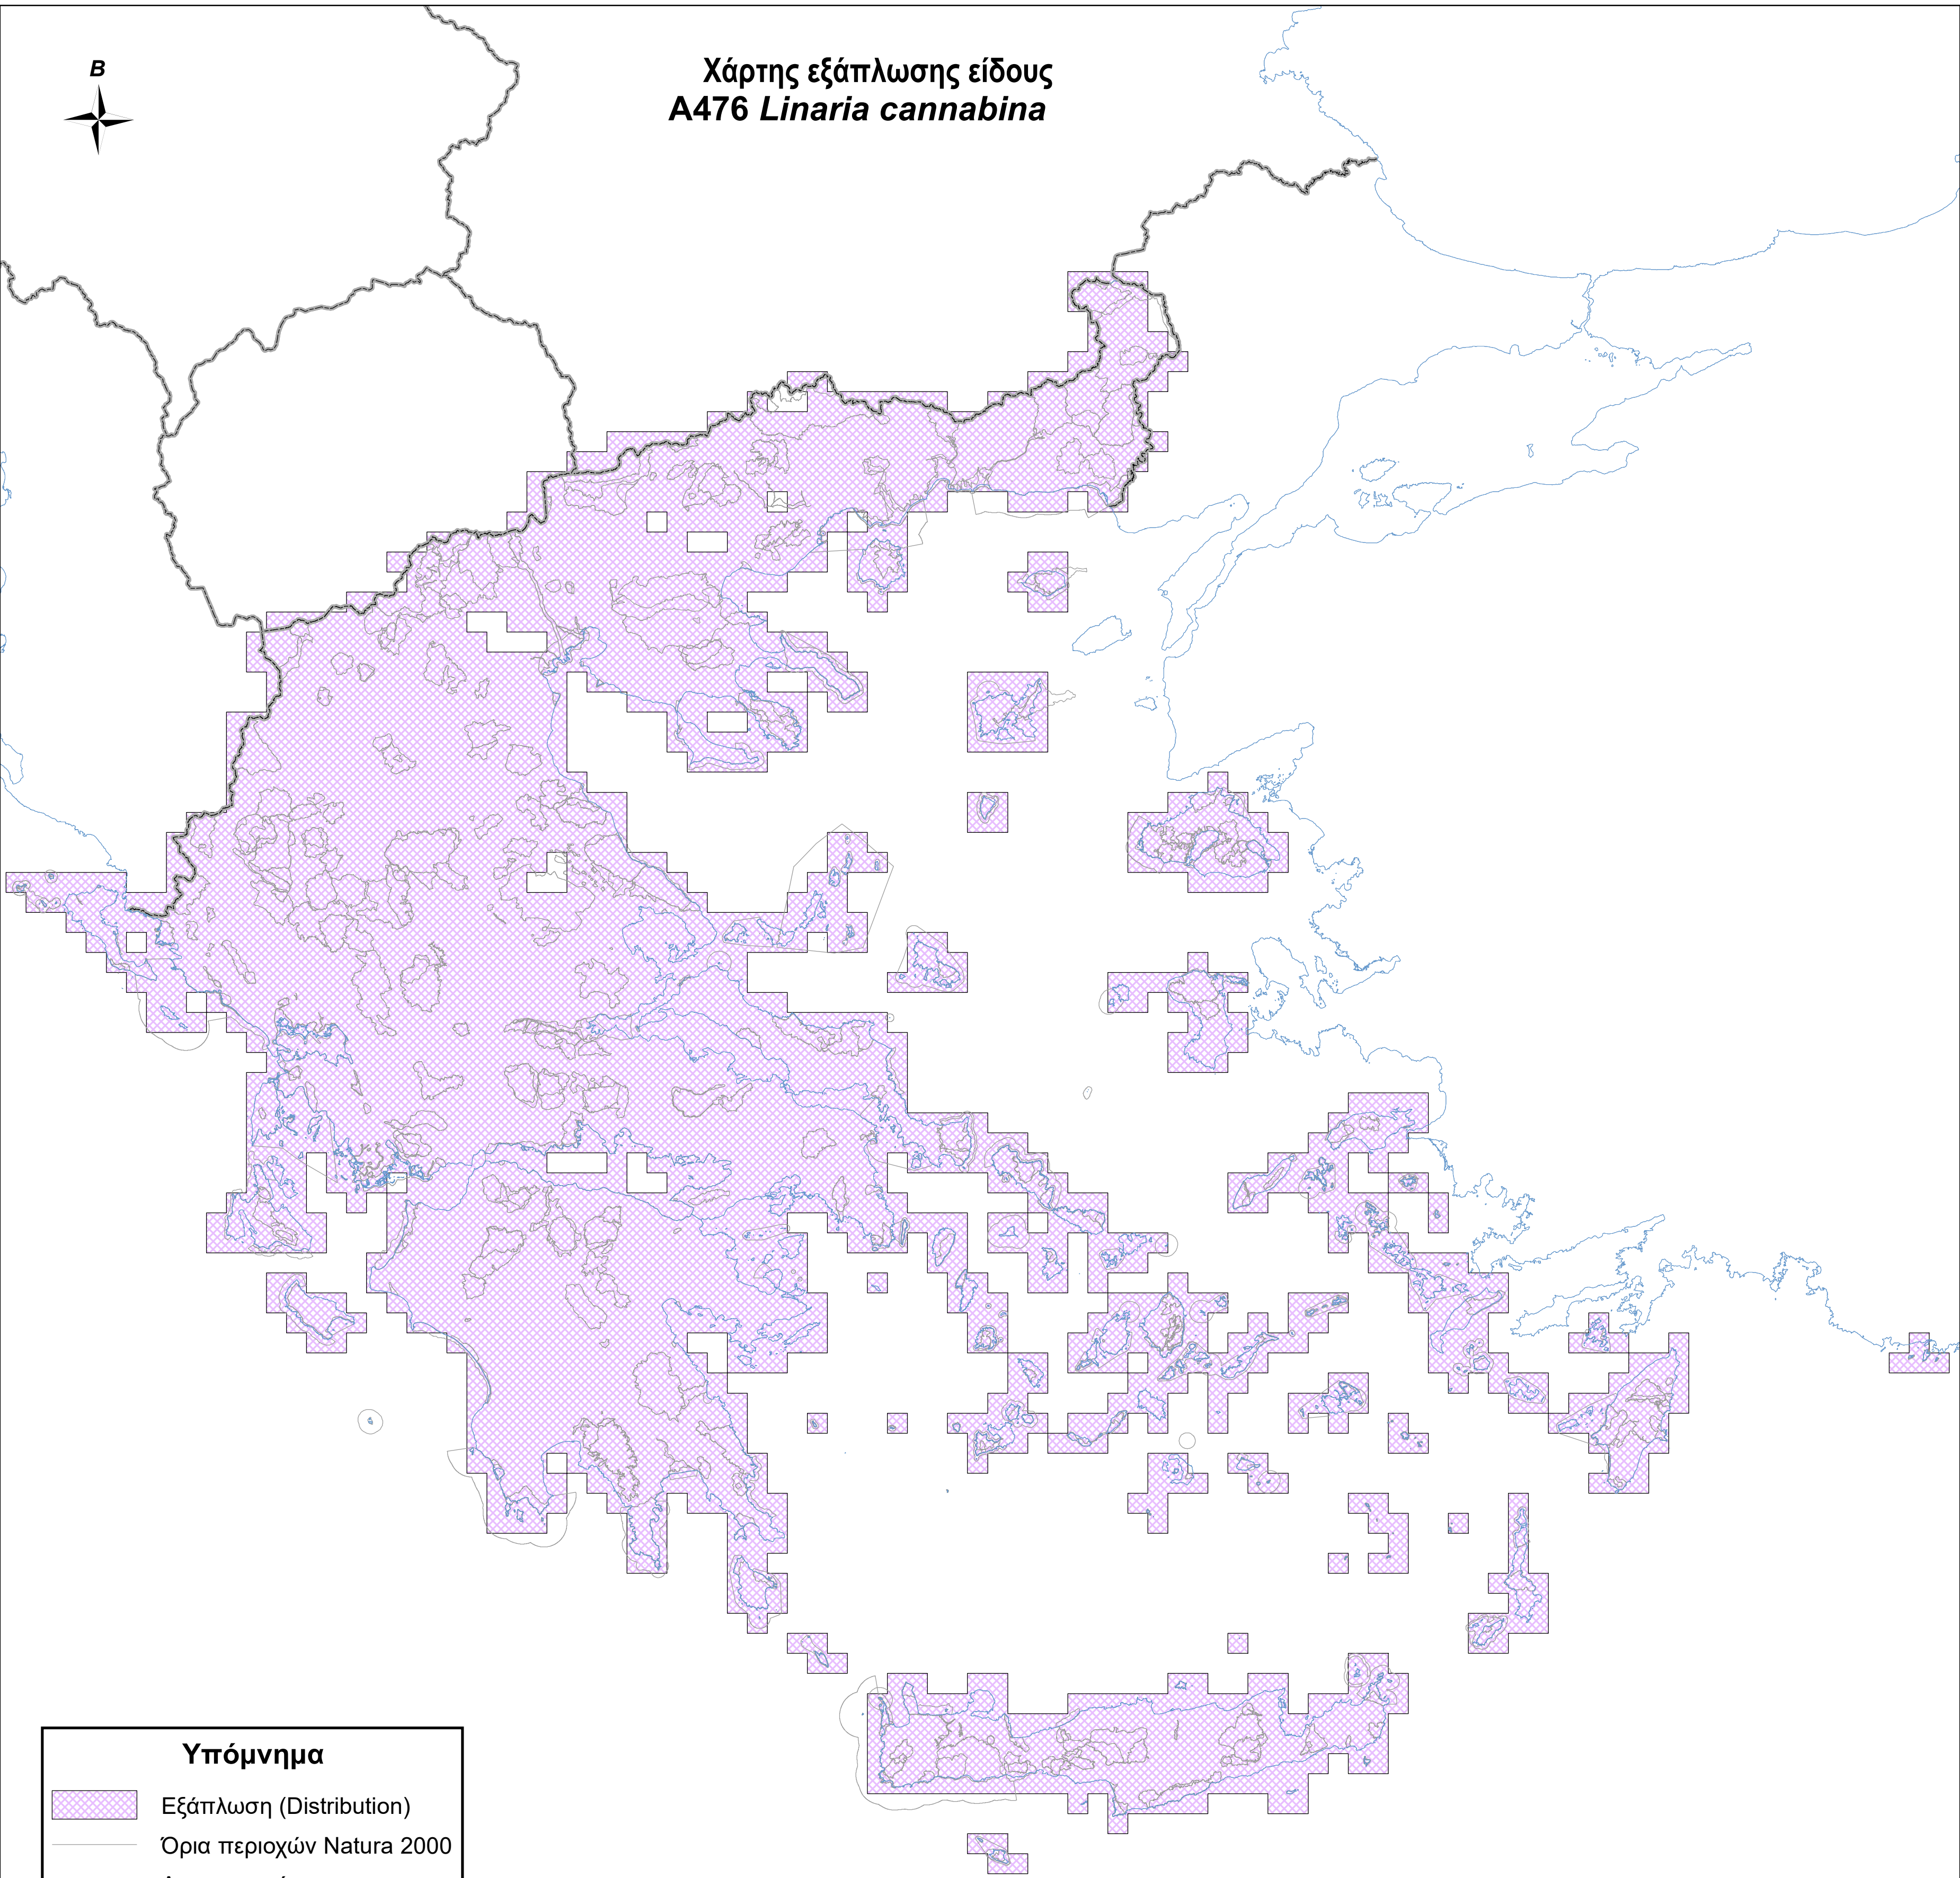

Χάρτης εξάπλωσης είδους
A476 *Linaria cannabina*

Υπόμνημα

-  Εξάπλωση (Distribution)
-  Όρια περιοχών Natura 2000
-  Ακτογραμμή
-  Σύνορα

0 50 100 200 χλμ.