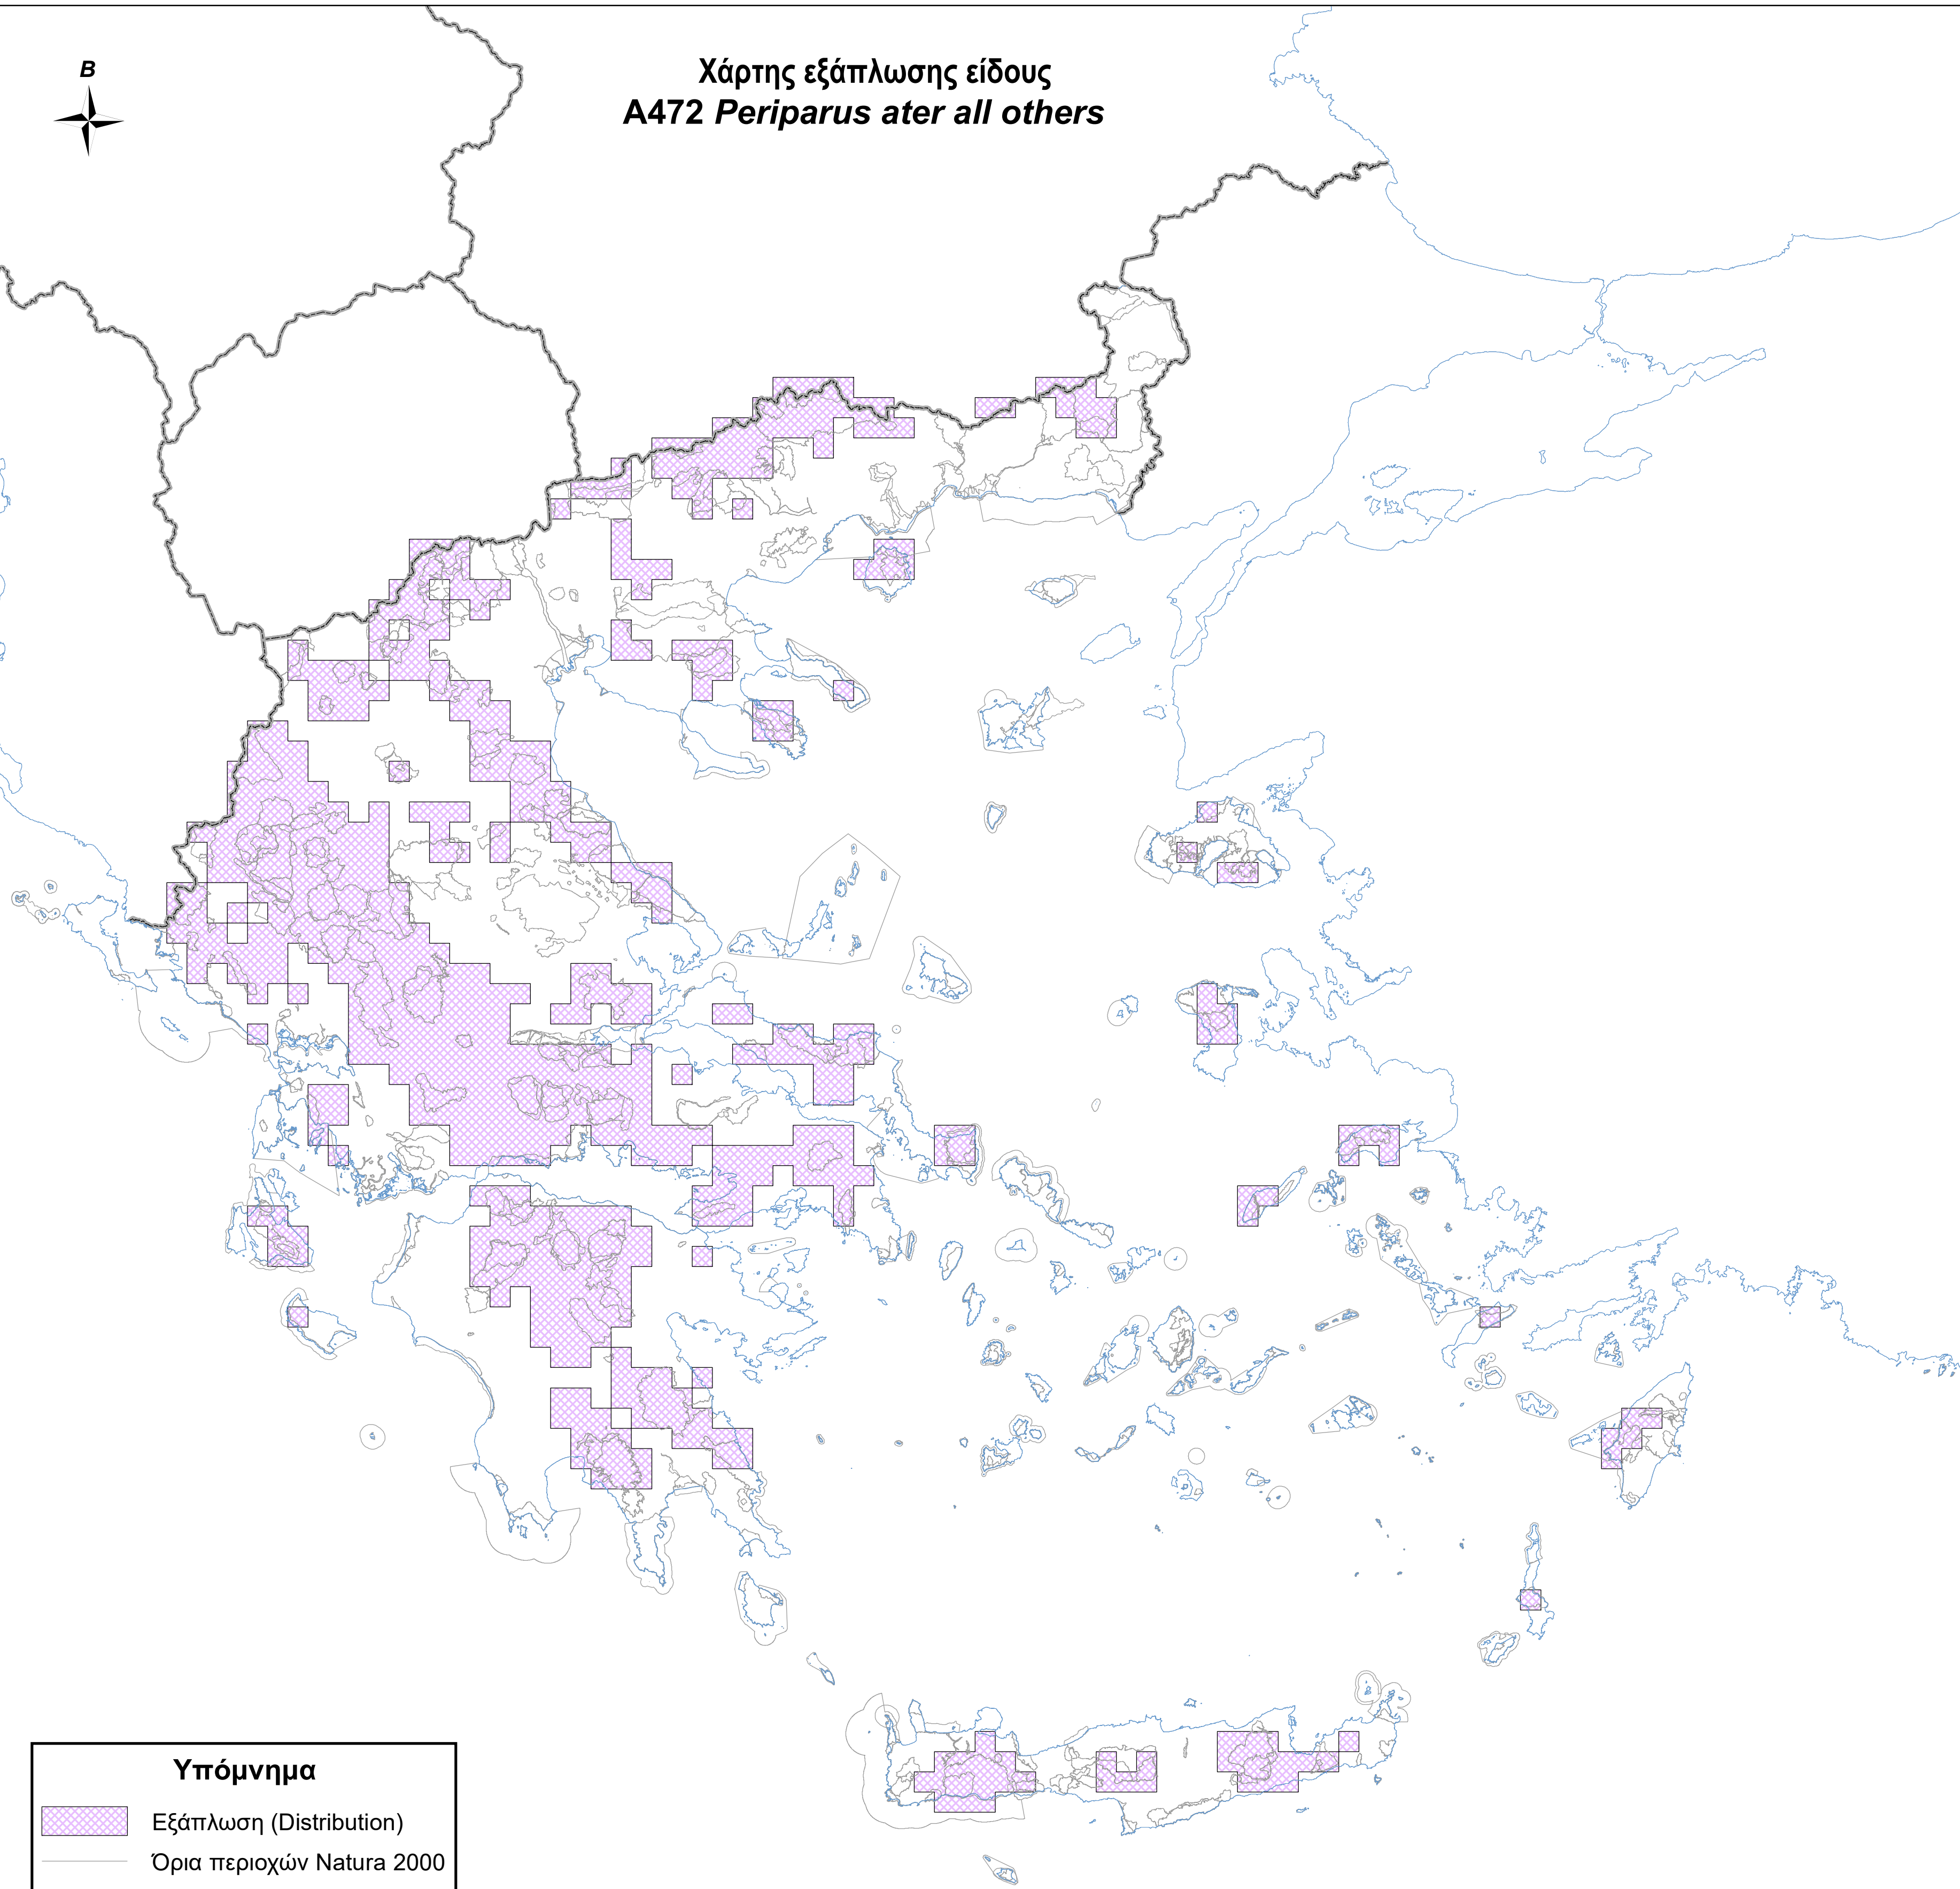

Χάρτης εξάπλωσης είδους
A472 *Periparus ater* all others

Υπόμνημα

-  Εξάπλωση (Distribution)
-  Όρια περιοχών Natura 2000
-  Ακτογραμμή
-  Σύνορα