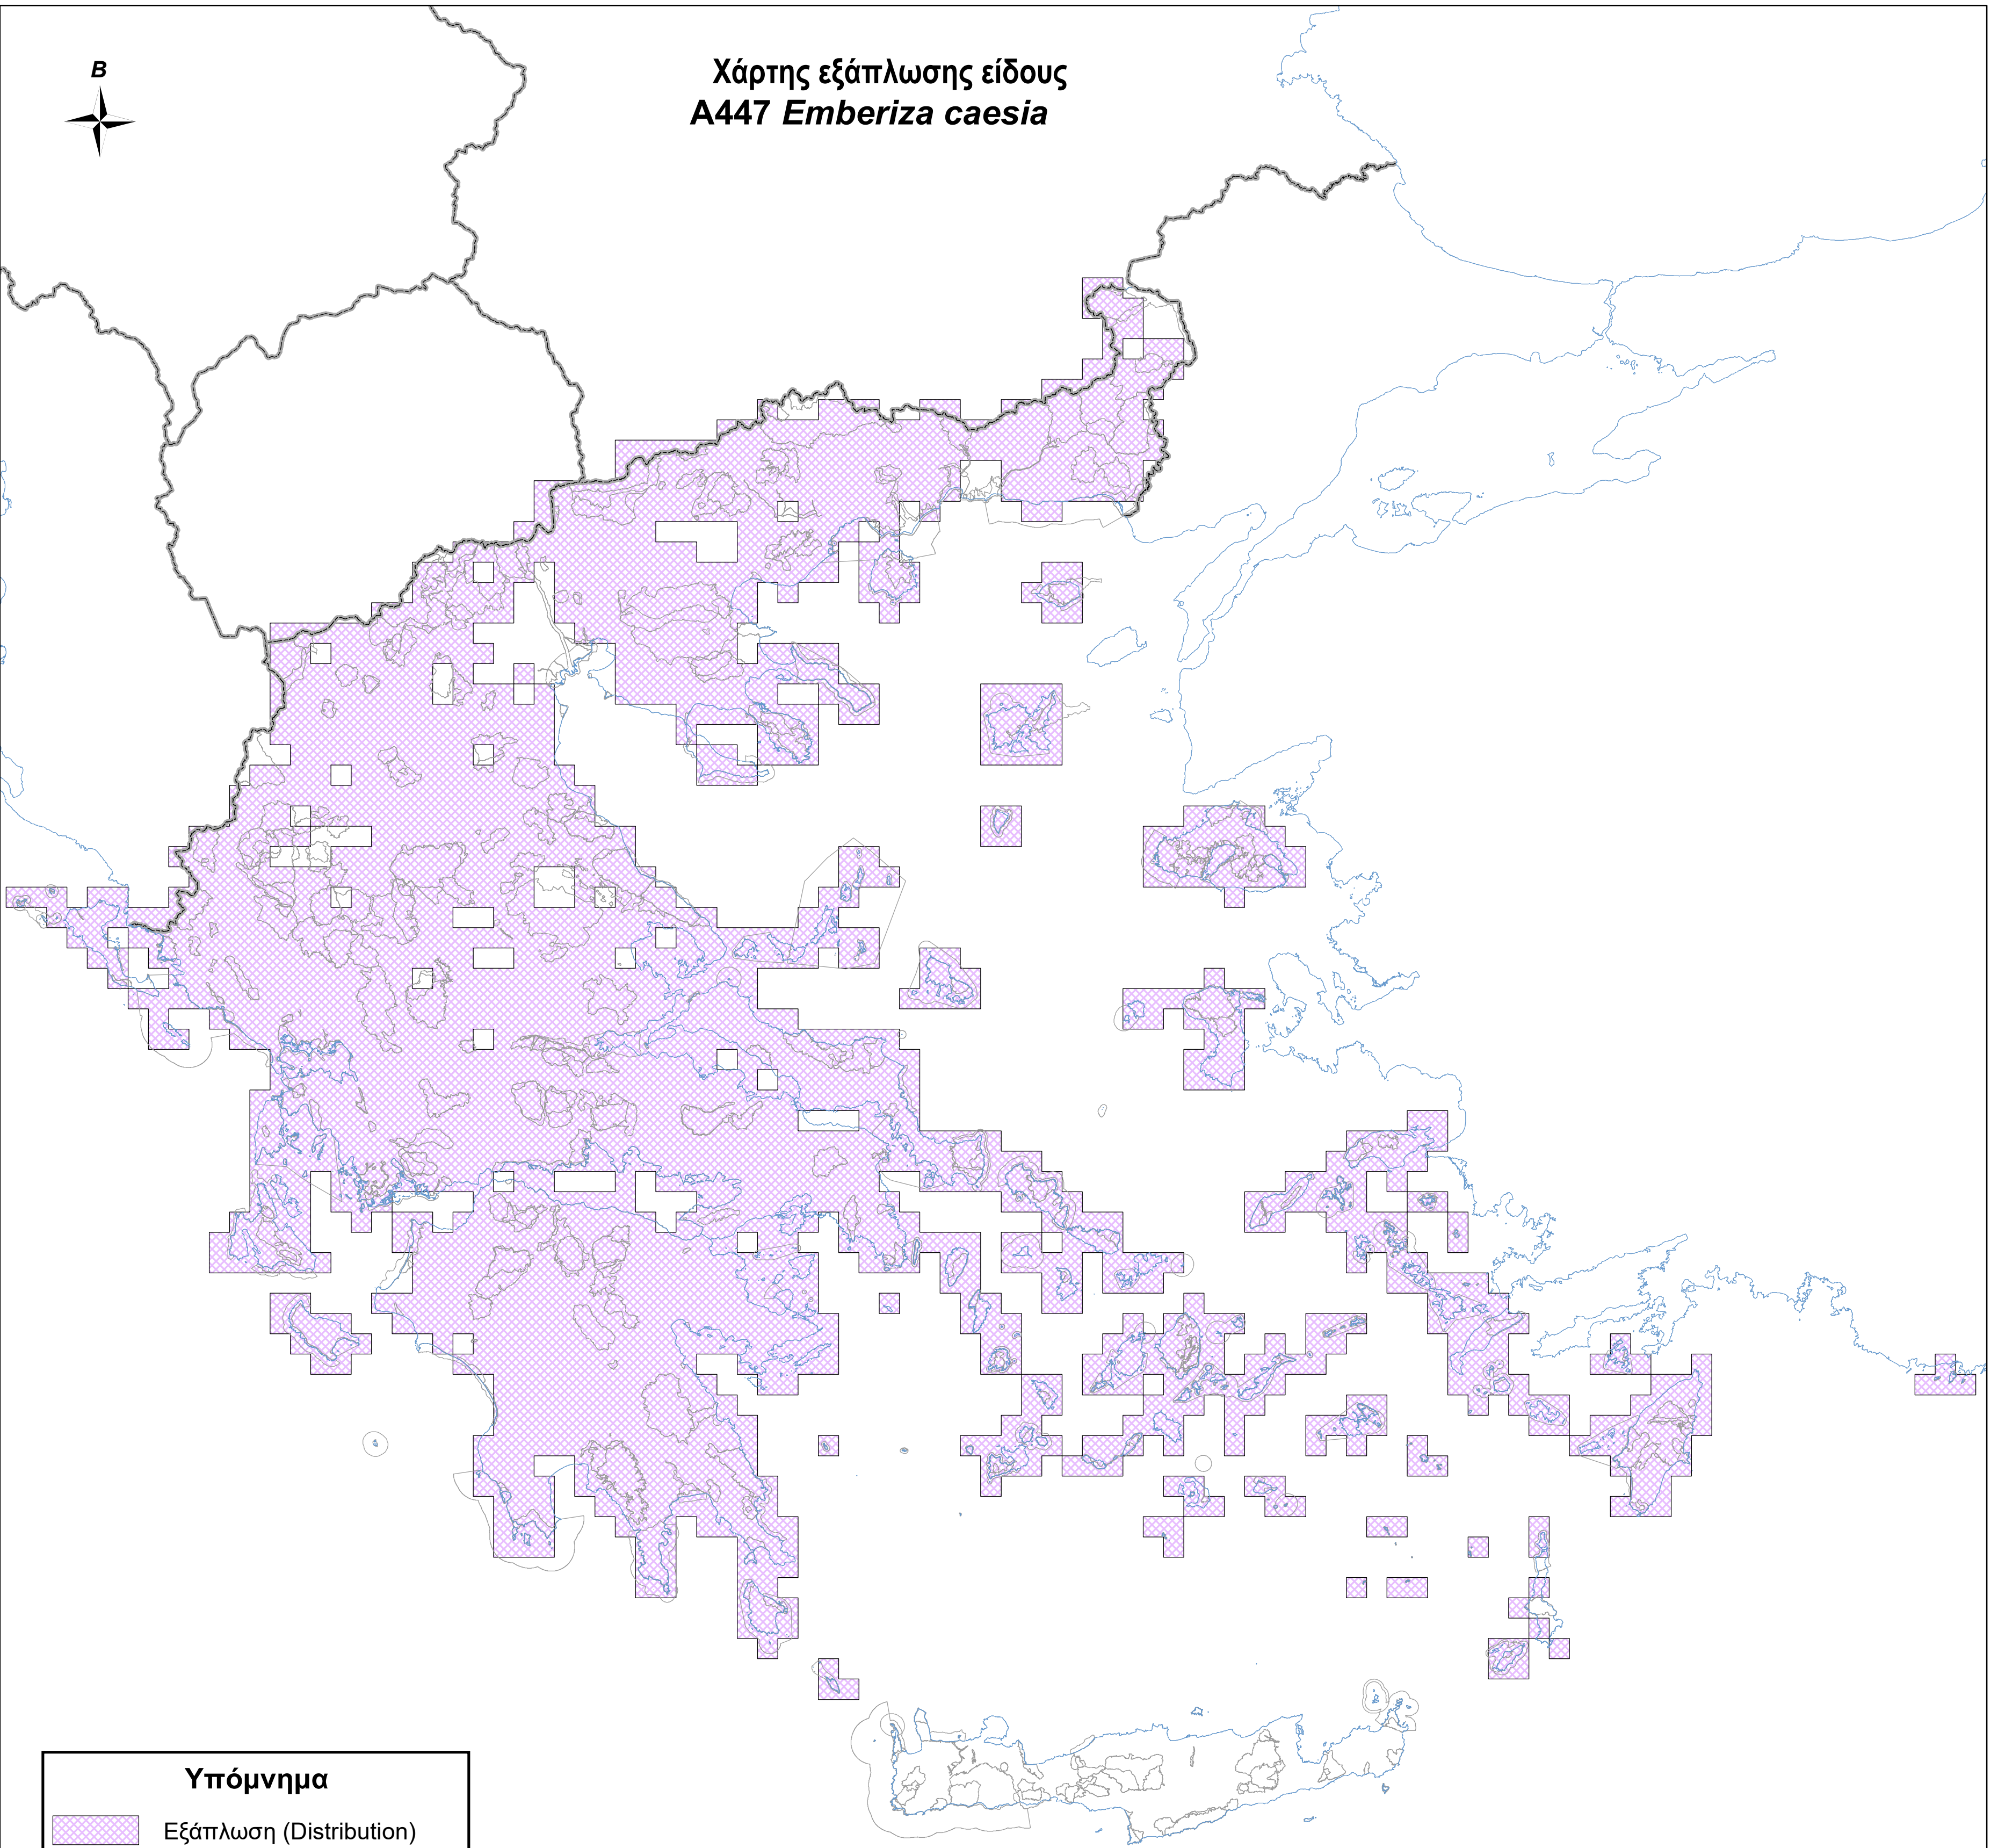

Χάρτης εξάπλωσης είδους
A447 *Emberiza caesia*

Υπόμνημα

-  Εξάπλωση (Distribution)
-  Όρια περιοχών Natura 2000
-  Ακτογραμμή
-  Σύνορα