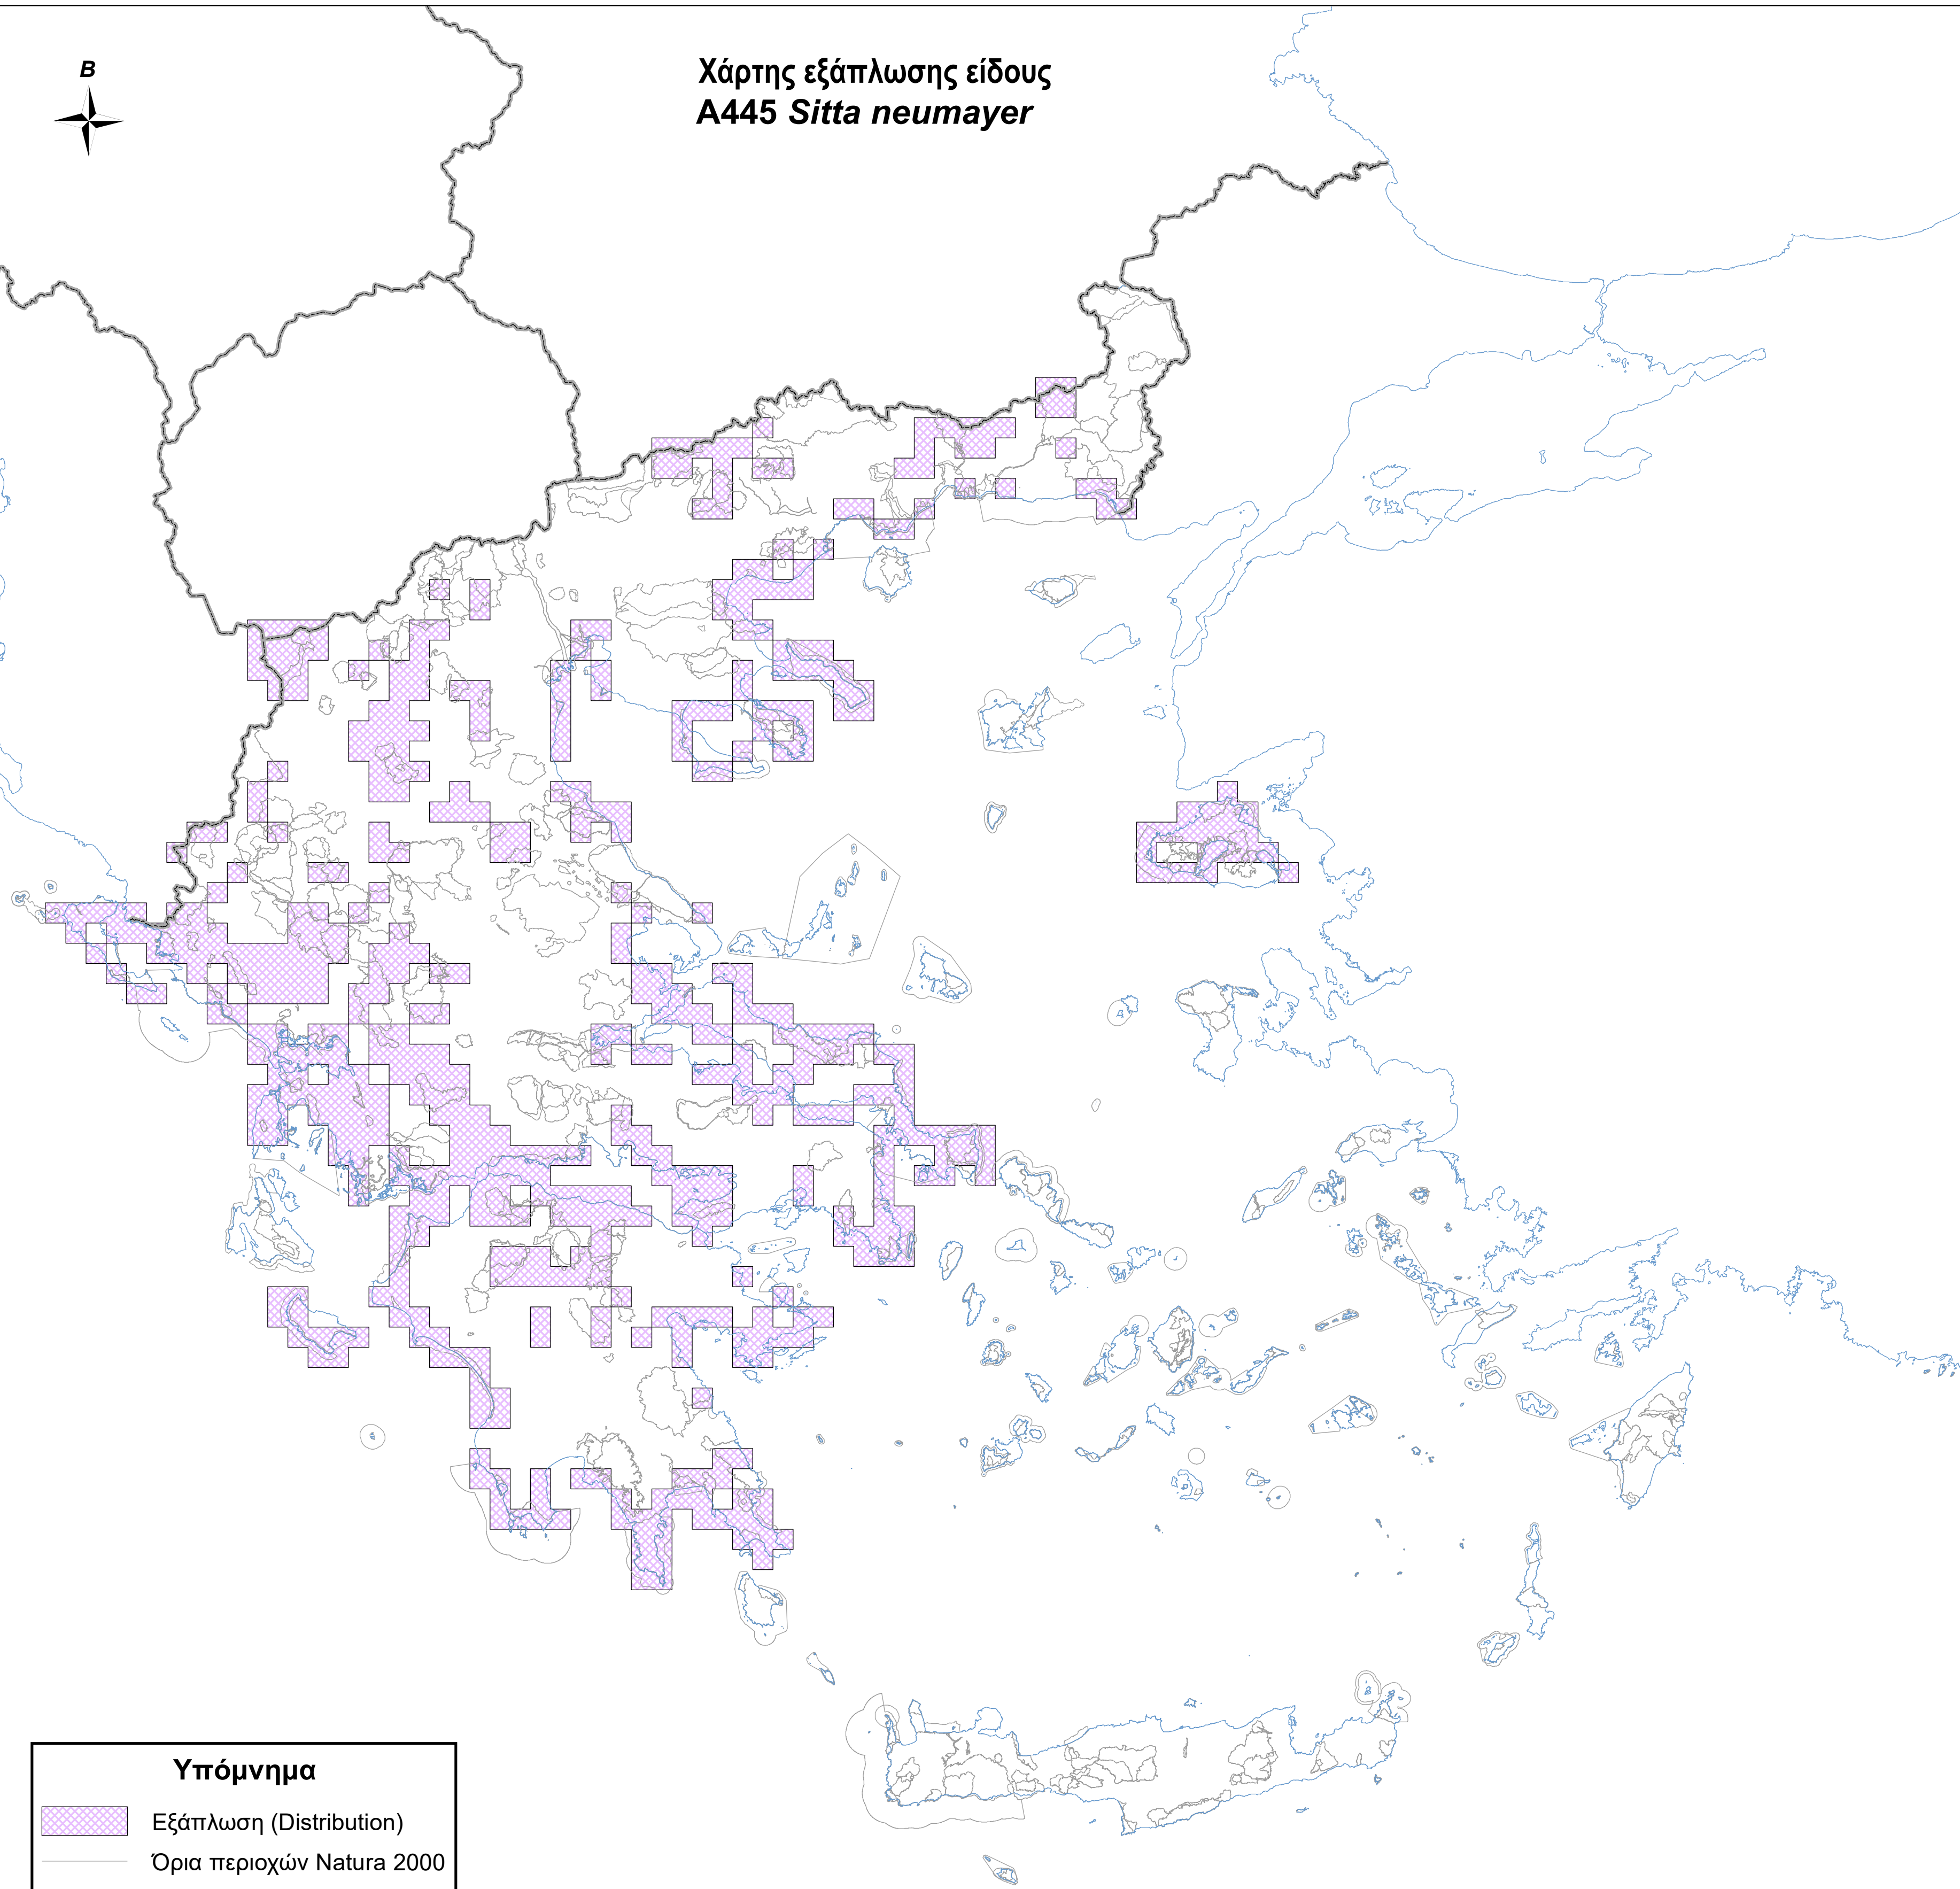

Χάρτης εξάπλωσης είδους
A445 *Sitta neumayer*

Υπόμνημα

-  Εξάπλωση (Distribution)
-  Όρια περιοχών Natura 2000
-  Ακτογραμμή
-  Σύνορα