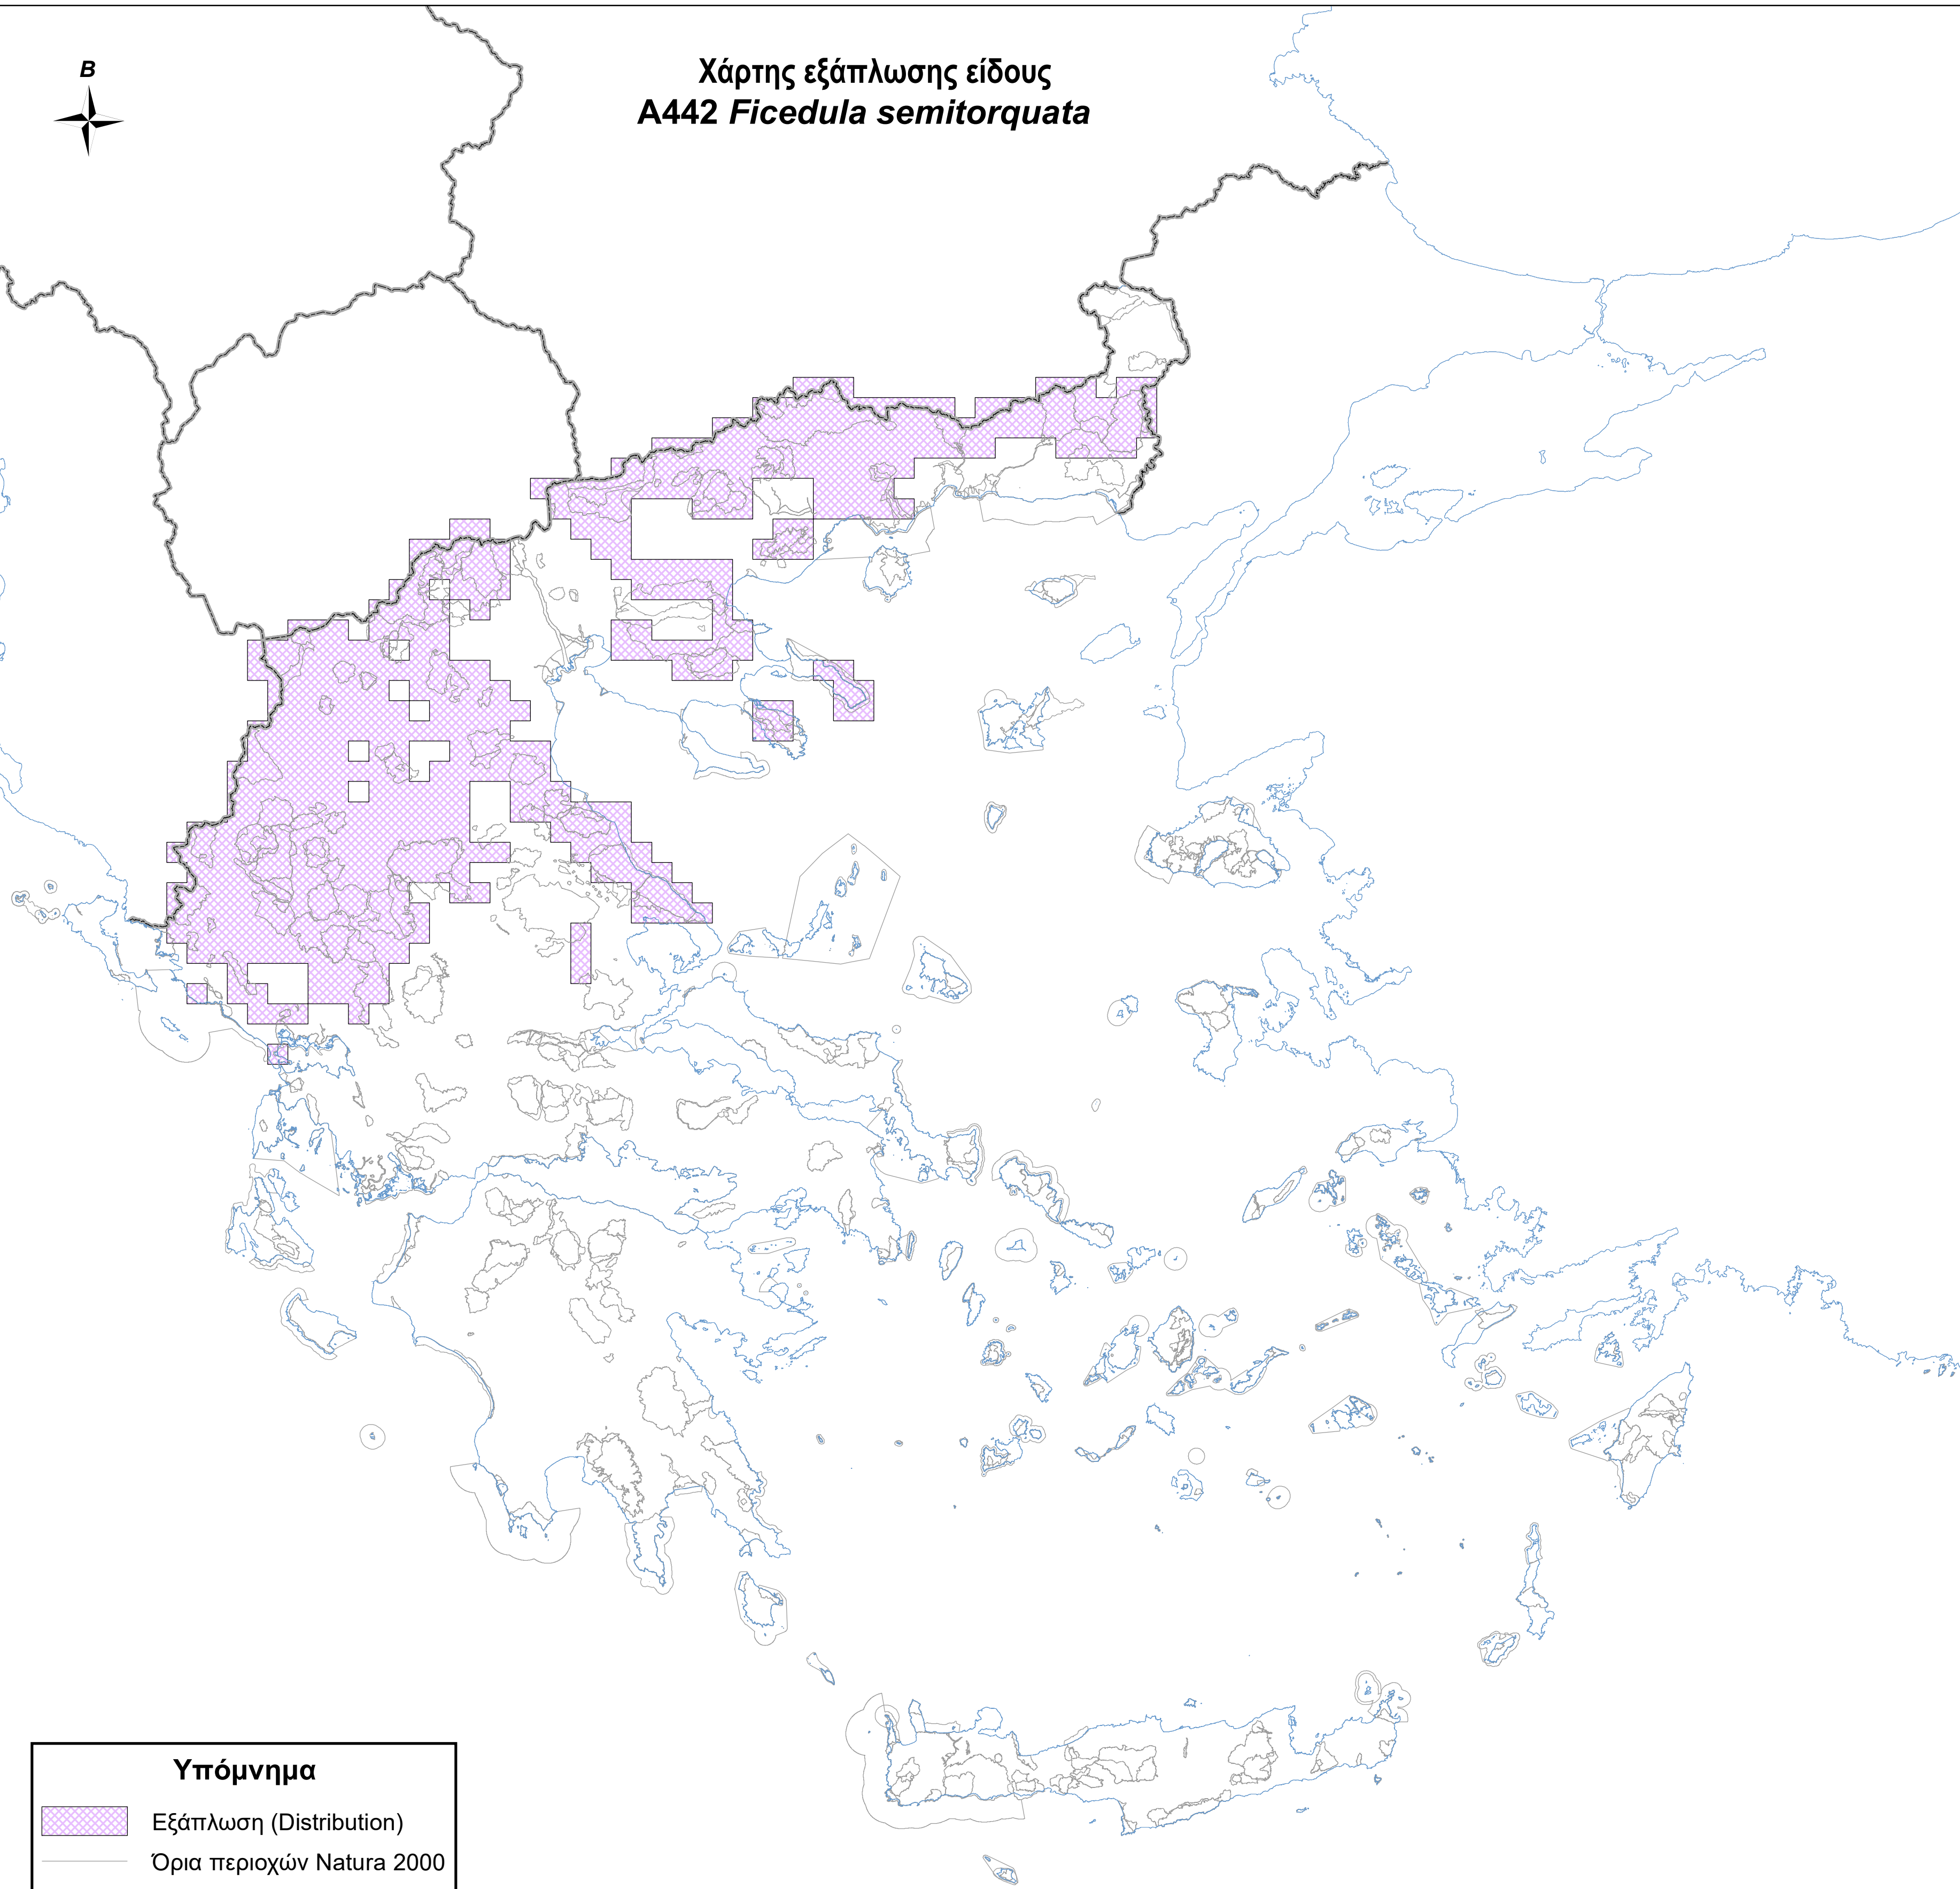

Χάρτης εξάπλωσης είδους  
A442 *Ficedula semitorquata*

**Υπόμνημα**

-  Εξάπλωση (Distribution)
-  Όρια περιοχών Natura 2000
-  Ακτογραμμή
-  Σύνορα